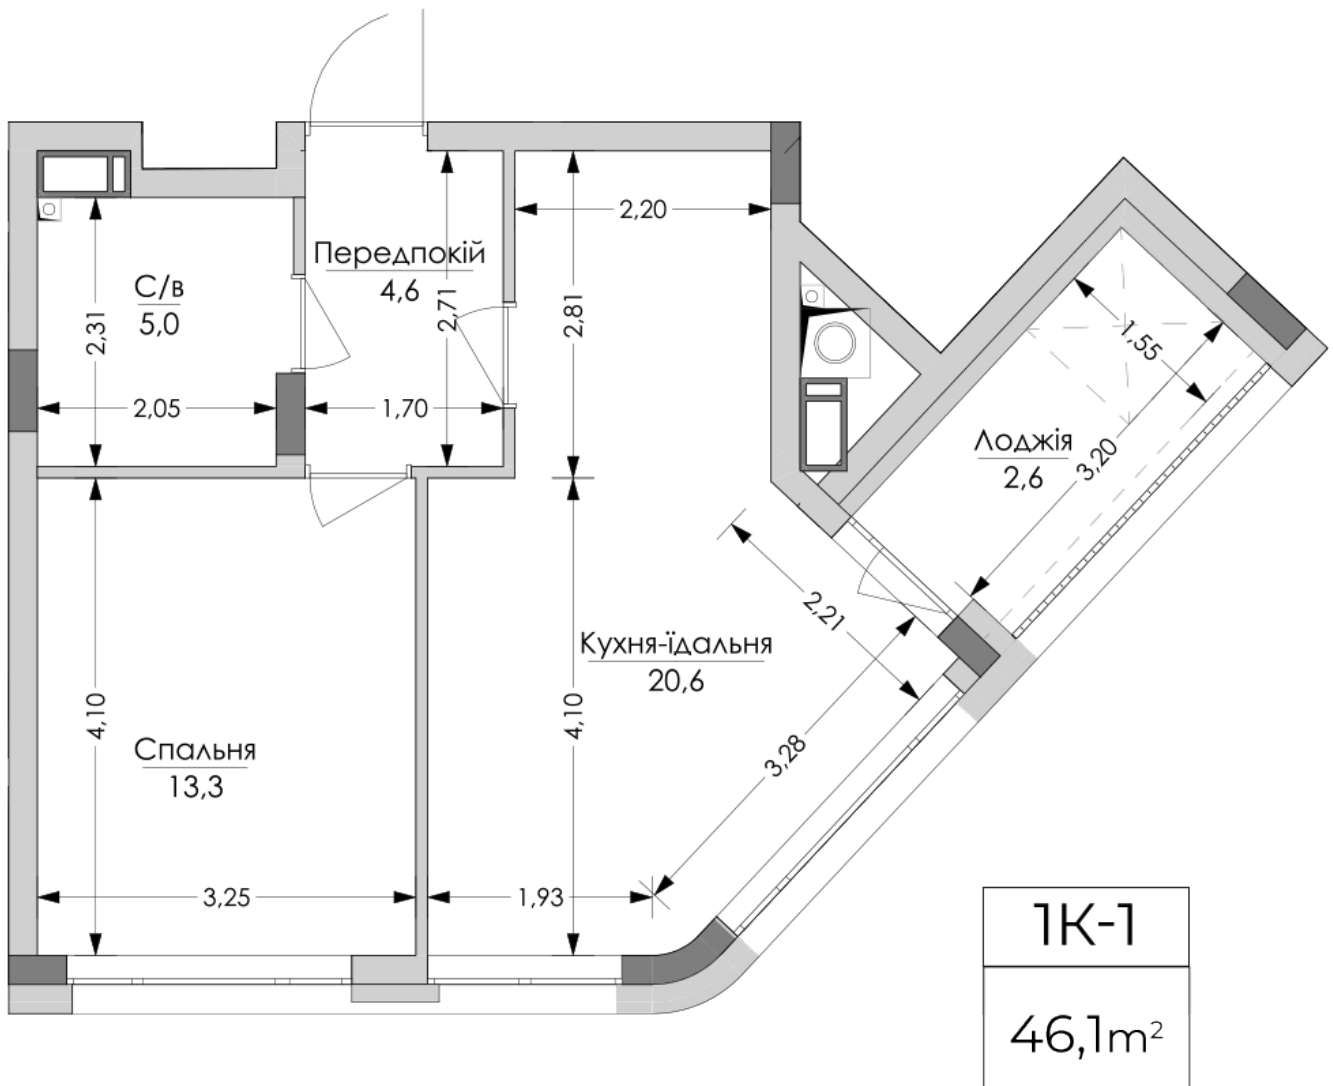

ЖК "Lypynsky"

lypynsky.nb.com.ua

068 430 82 08

Планування 1 кімнатної квартири в будинку на вул. Липинського, 4 (2 будинок, 3 секція) — №3.2

Тип планування: №3.2

Будинок Липинського, 4 (2 будинок, 3 секція)
1 кімнатна, 3, 5, 7 Поверх

Характеристики

Загальна площа: 46.1 м²
Житлова площа: 13.3 м²
Площа кухні: 20.6 м²