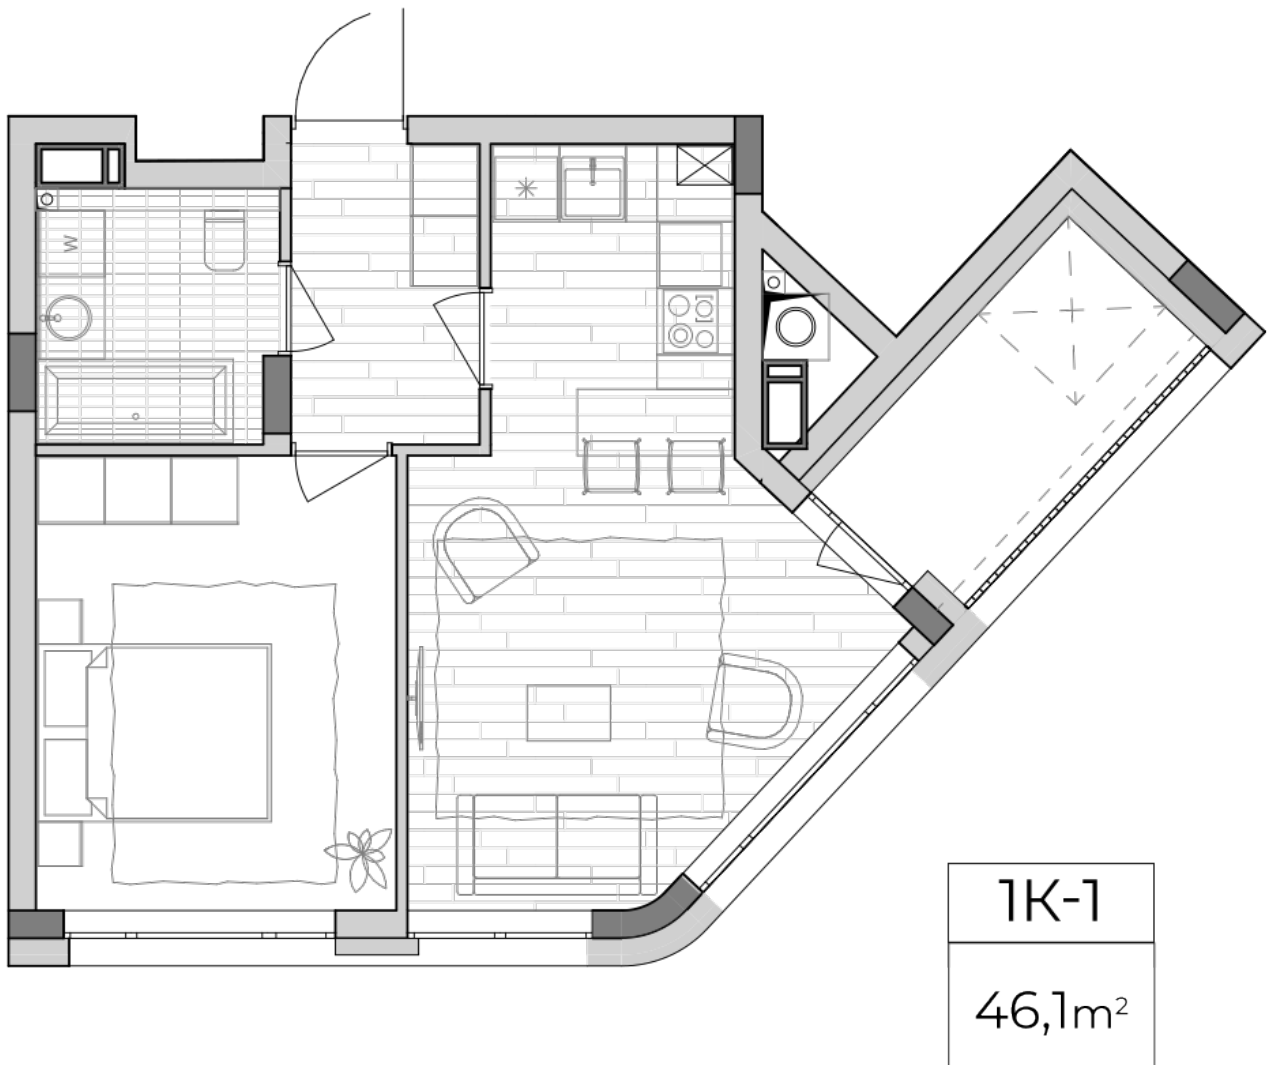

ЖК "Lypynsky"

lypynsky.nb.com.ua

068 430 82 08

Планування 1 кімнатної квартири в будинку на вул. Липинського, 4 (2 будинок, 3 секція) — №3.2

Тип планування: №3.2

Будинок Липинського, 4 (2 будинок, 3 секція)
1 кімнатна, 3, 5, 7 Поверх

Характеристики

Загальна площа: 46.1 м²
Житлова площа: 13.3 м²
Площа кухні: 20.6 м²