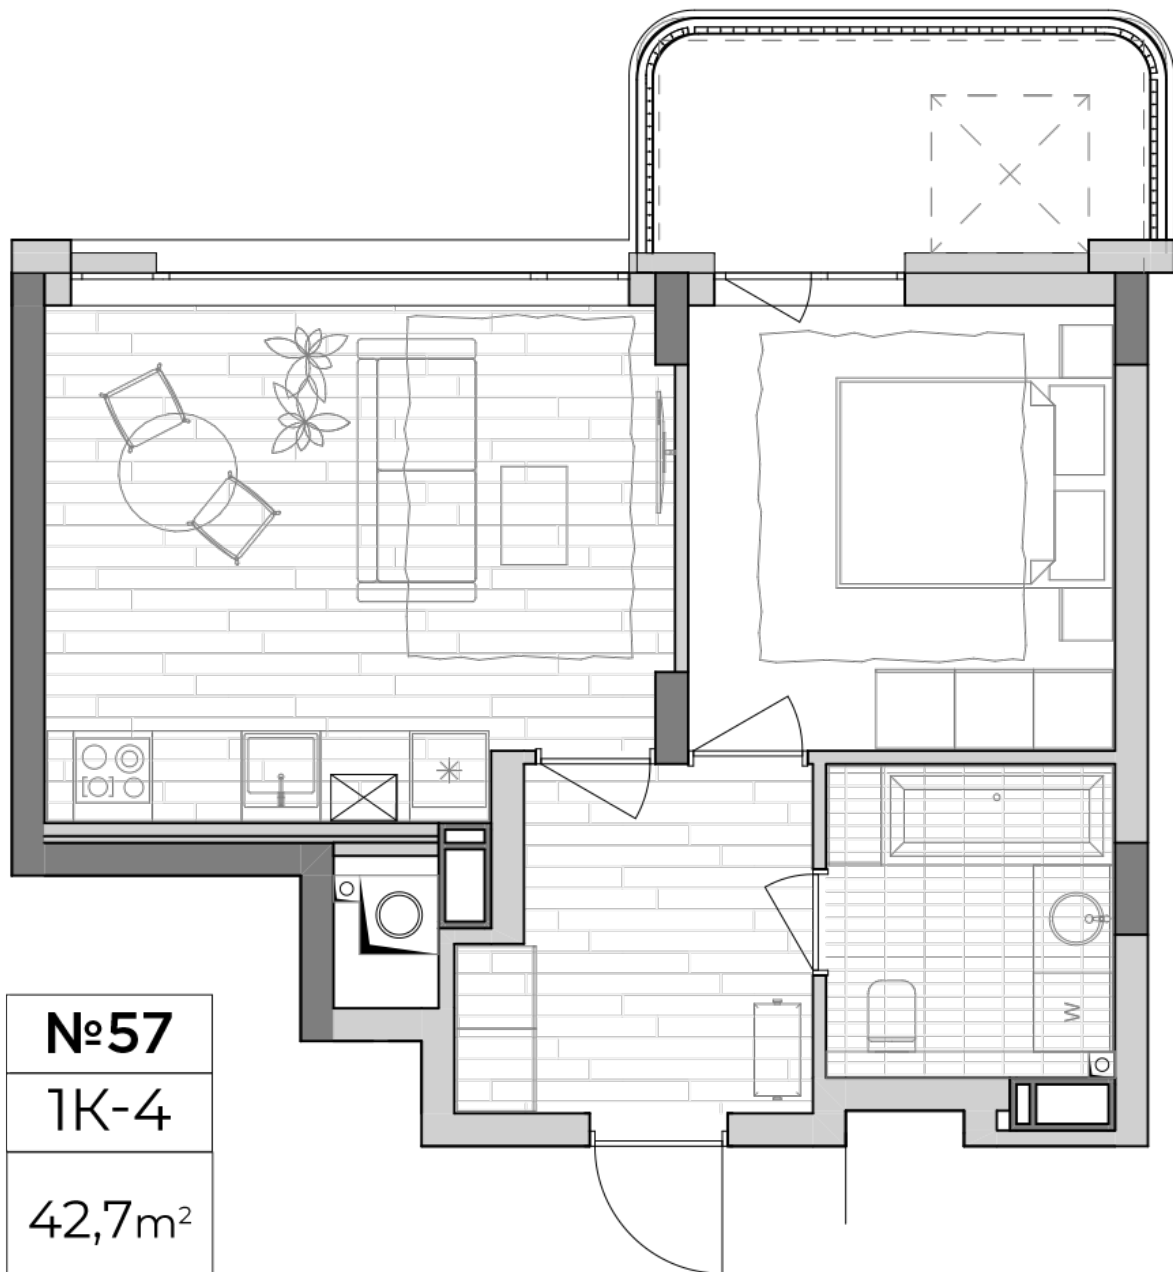

## Планування 1 кімнатної квартири в будинку на вул. Липинського, 4 (2 будинок, 3 секція) — №2.5

### Тип планування: №2.5

Будинок Липинського, 4 (2 будинок, 3 секція)  
1 кімнатна, 2 Поверх

### Характеристики

Загальна площа: 42.7 м<sup>2</sup>  
Житлова площа: 11 м<sup>2</sup>  
Площа кухні: 18 м<sup>2</sup>