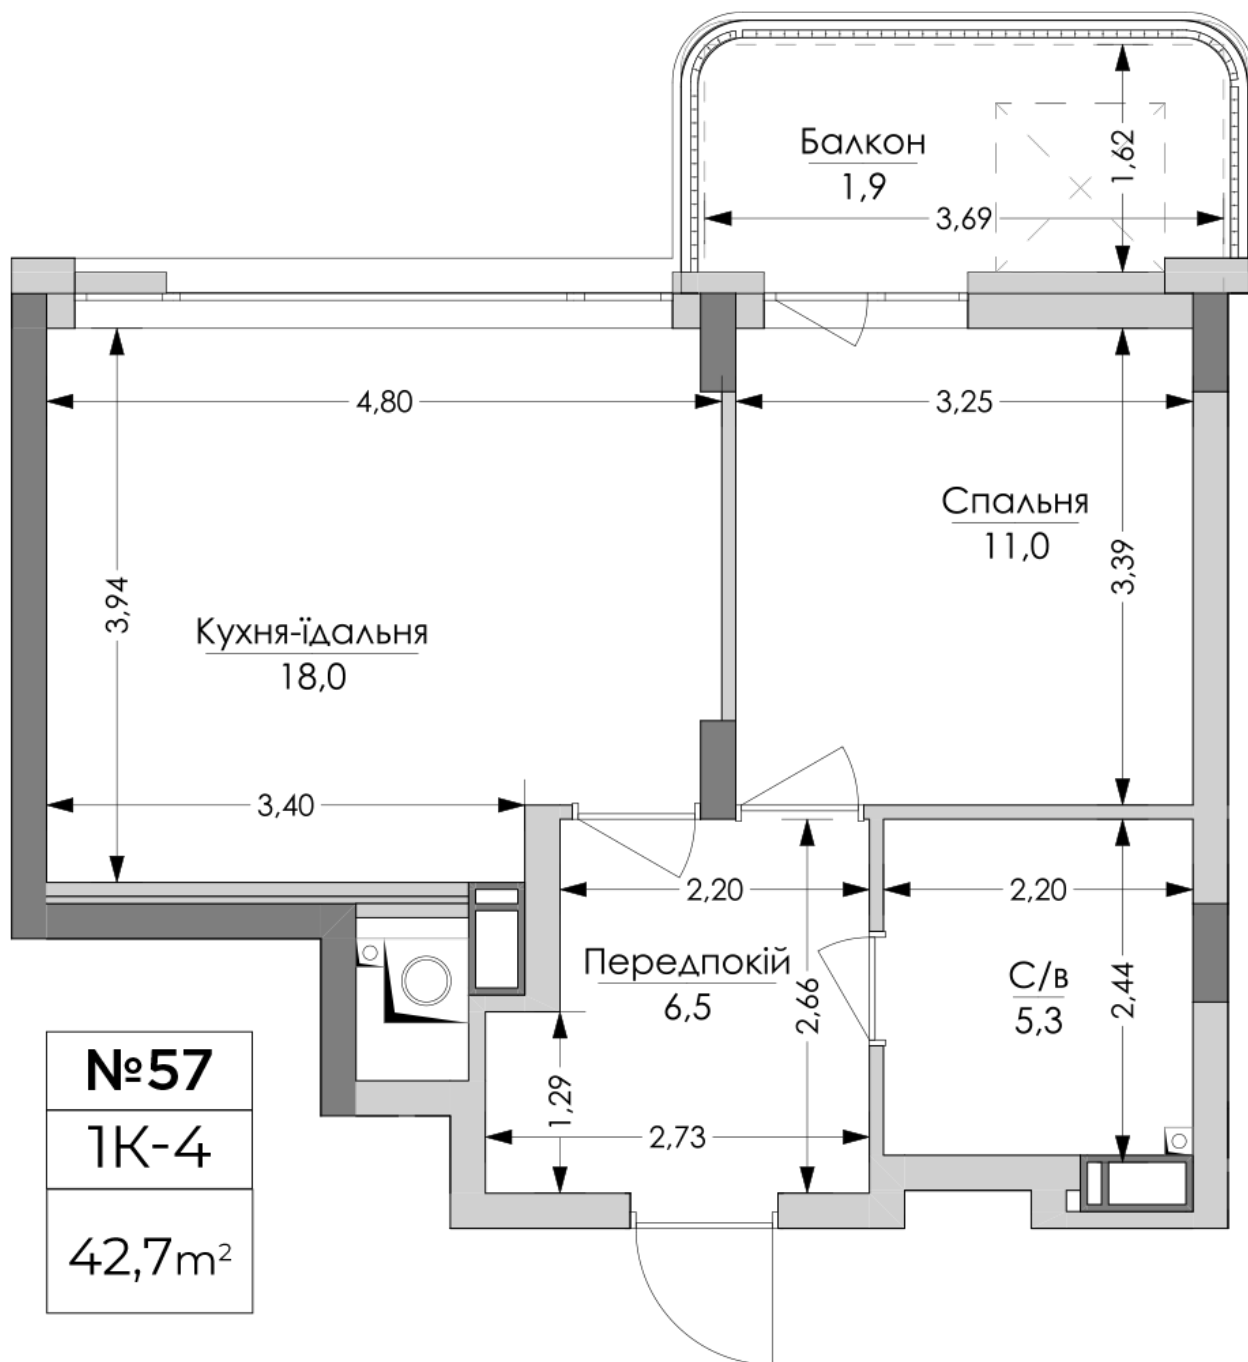

ЖК "Lypynsky"

lypynsky.nb.com.ua
068 430 82 08

Планування 1 кімнатної квартири в будинку на вул. Липинського, 4 (2 будинок, 3 секція) — №2.5

№57
1К-4
42,7m²

Тип планування: №2.5

Будинок Липинського, 4 (2 будинок, 3 секція)
1 кімнатна, 2 Поверх

Характеристики

Загальна площа: 42.7 м²
Житлова площа: 11 м²
Площа кухні: 18 м²