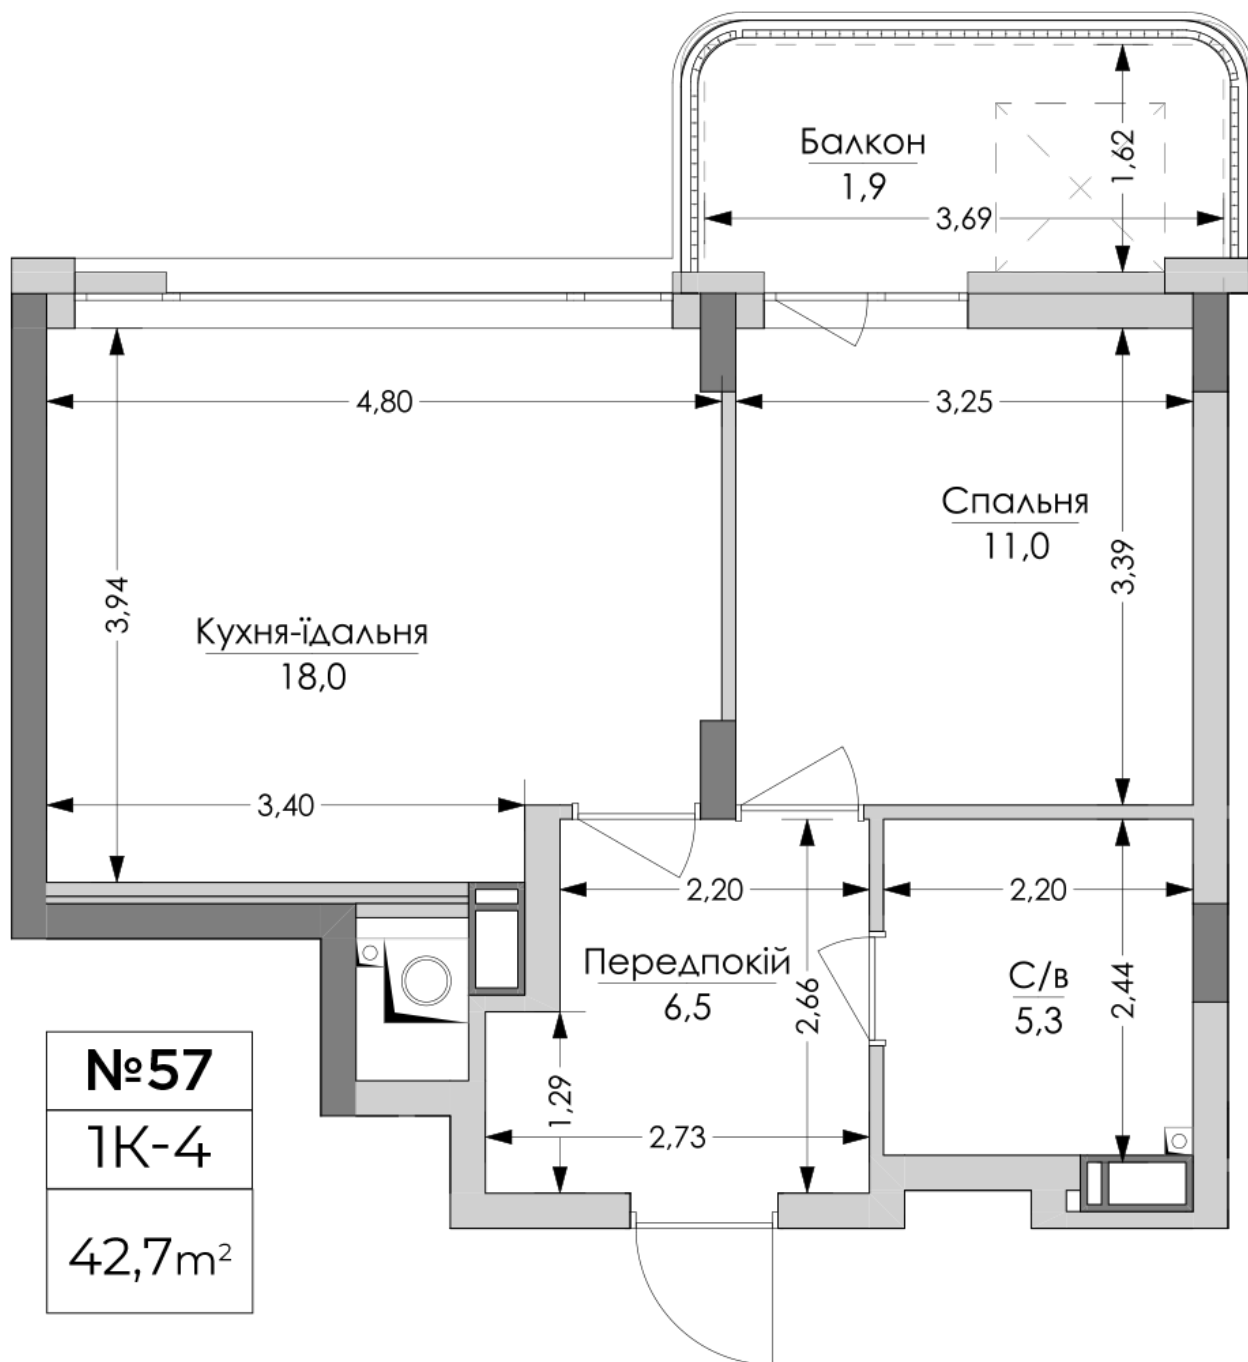

## Планування 1 кімнатної квартири в будинку на вул. Липинського, 4 (2 будинок, 3 секція) — №2.5

### Тип планування: №2.5

Будинок Липинського, 4 (2 будинок, 3 секція)  
1 кімнатна, 2 Поверх

### Характеристики

Загальна площа: 42.7 м<sup>2</sup>  
Житлова площа: 11 м<sup>2</sup>  
Площа кухні: 18 м<sup>2</sup>