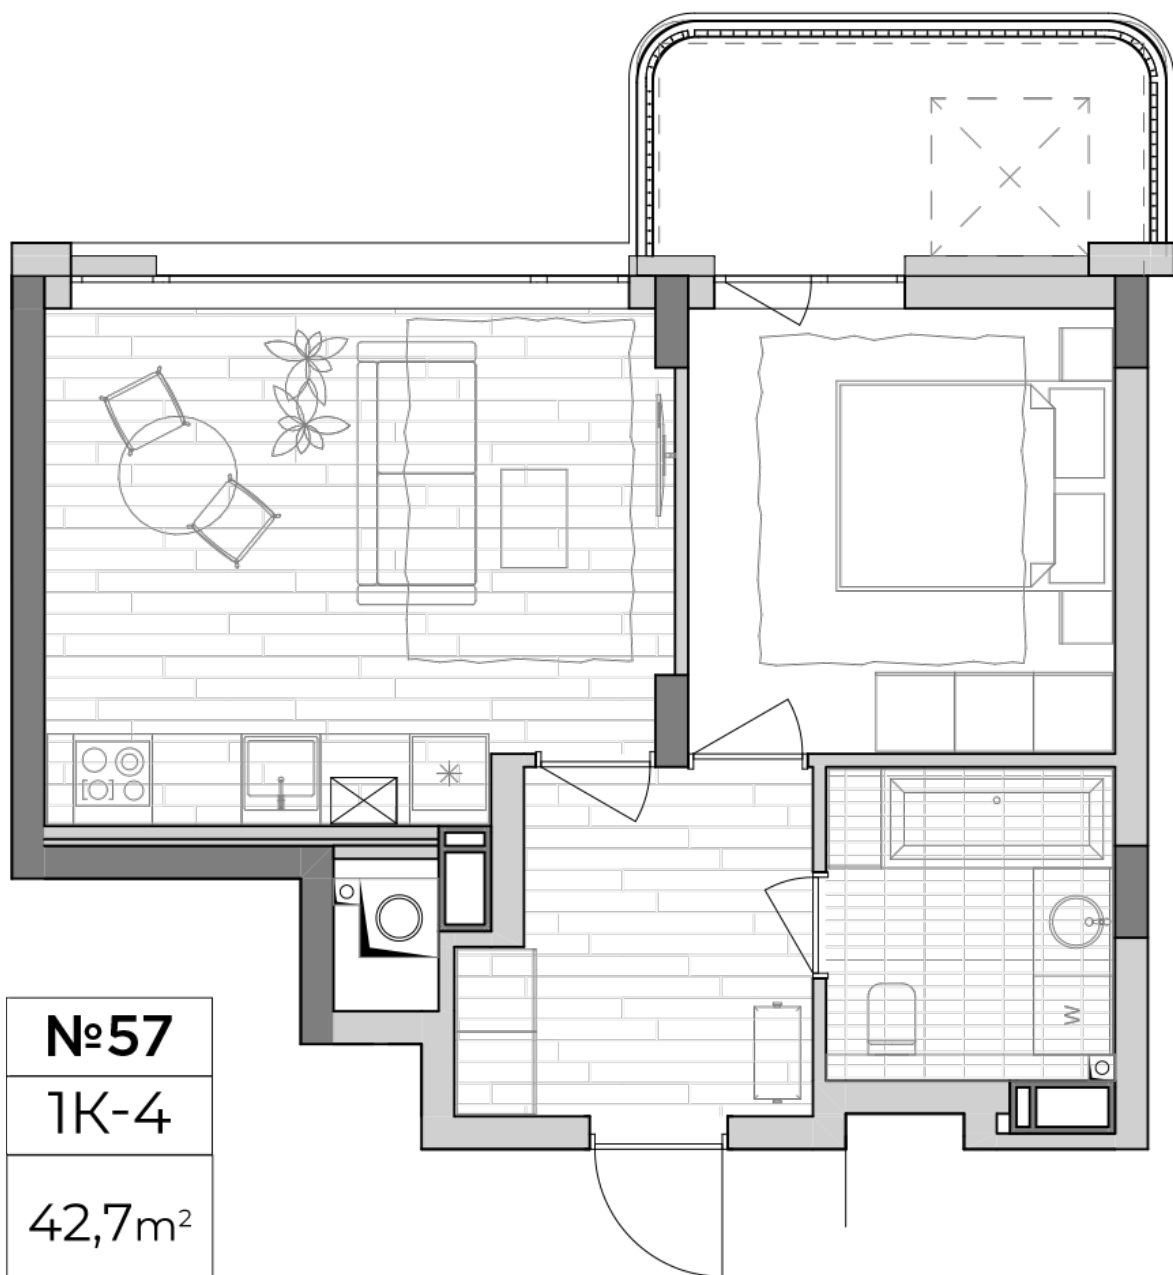

ЖК "Lypynsky"

lypynsky.nb.com.ua
068 430 82 08

Планування 1 кімнатної квартири в будинку на вул. Липинського, 4 (2 будинок, 3 секція) — №2.5

№57
1К-4
42,7m²

Тип планування: №2.5

Будинок Липинського, 4 (2 будинок, 3 секція)
1 кімнатна, 2 Поверх

Характеристики

Загальна площа: 42.7 м²
Житлова площа: 11 м²
Площа кухні: 18 м²