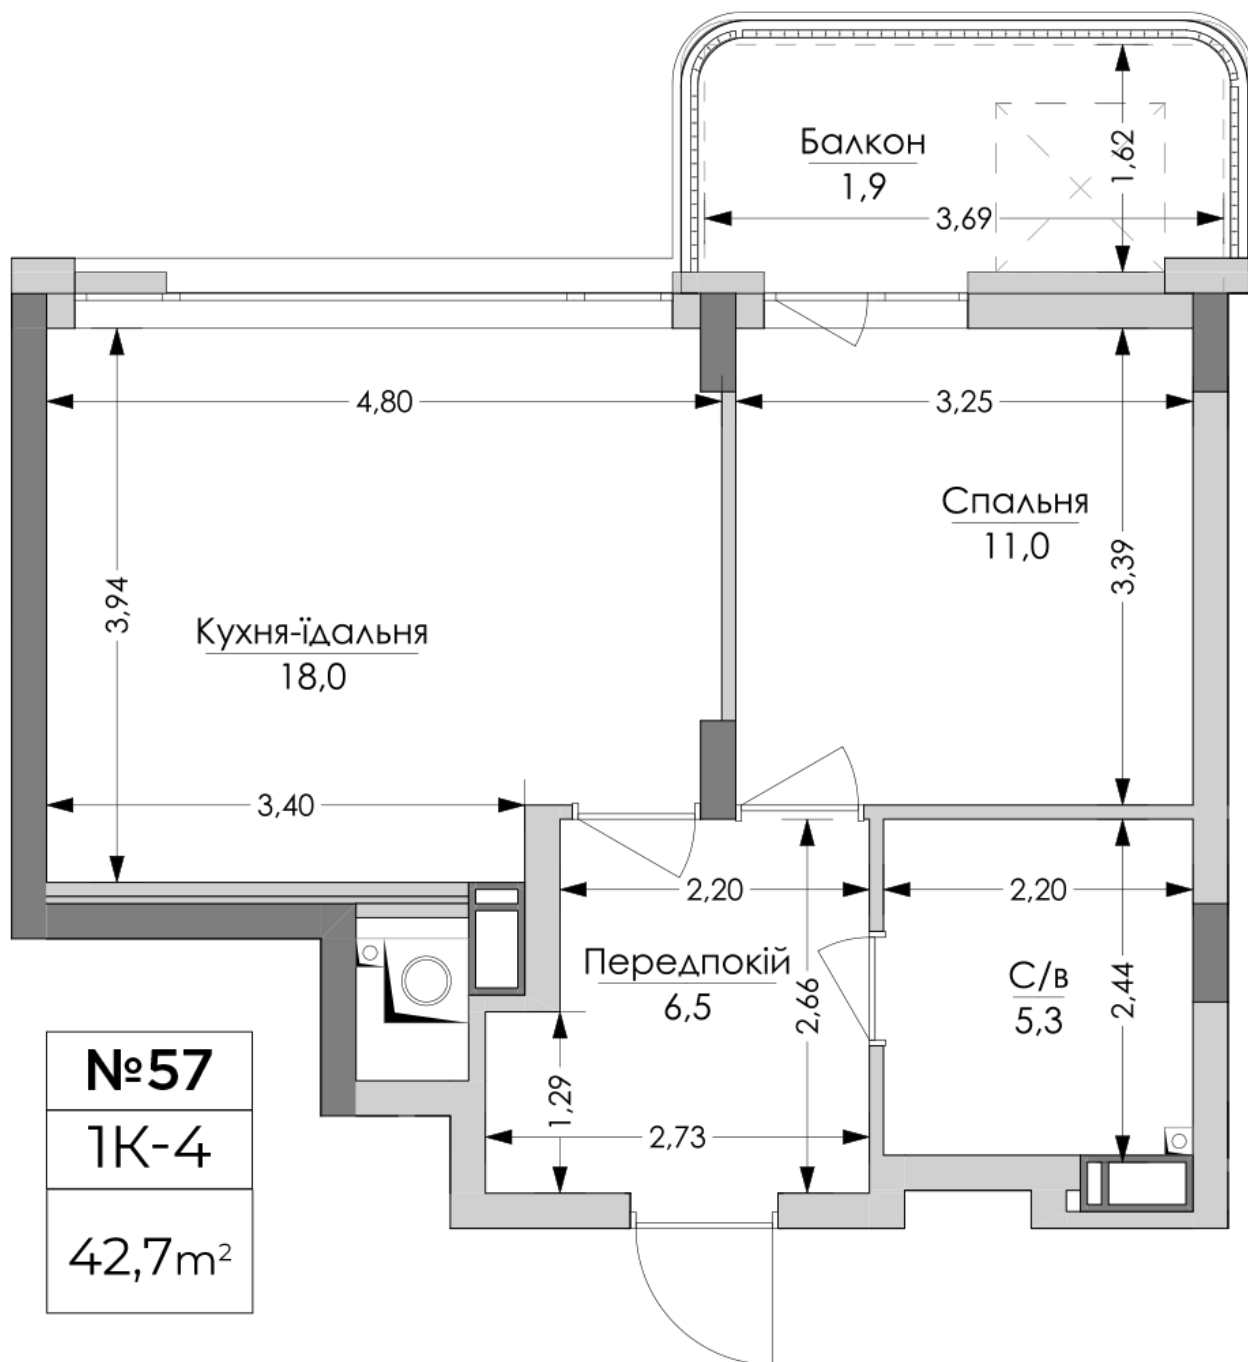

ЖК "Lypynsky"

lypynsky.nb.com.ua
068 430 82 08

Планування 1 кімнатної квартири в будинку на вул. Липинського, 4 (2 будинок, 3 секція) — №2.5

Тип планування: №2.5

Будинок Липинського, 4 (2 будинок, 3 секція)
1 кімнатна, 2 Поверх

Характеристики

Загальна площа: 42.7 м²

Житлова площа: 11 м²

Площа кухні: 18 м²