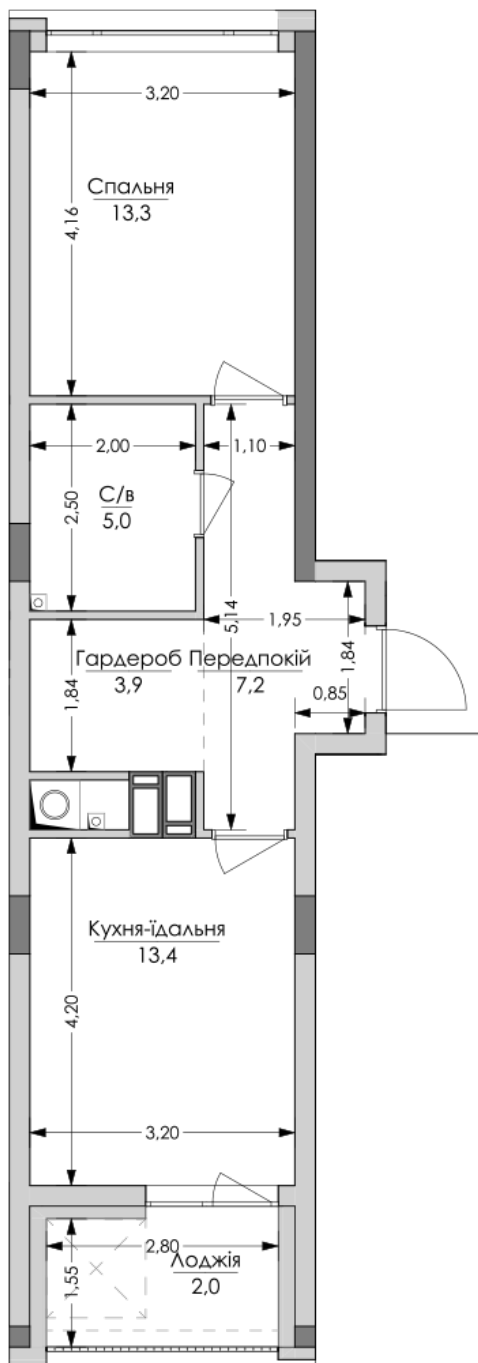

ЖК "Lypynsky"

lypynsky.nb.com.ua
068 430 82 08

**Планування 1 кімнатної квартири в будинку на вул.
Липинського, 4 (2 будинок, 3 секція) — №2.4**

№61
1К-3
44,8m

Тип планування: №2.4

Будинок Липинського, 4 (2 будинок, 3 секція)
1 кімнатна, 2 Поверх

Характеристики

Загальна площа: 44.8 м²

Житлова площа: 13.3 м²

Площа кухні: 13.4 м²