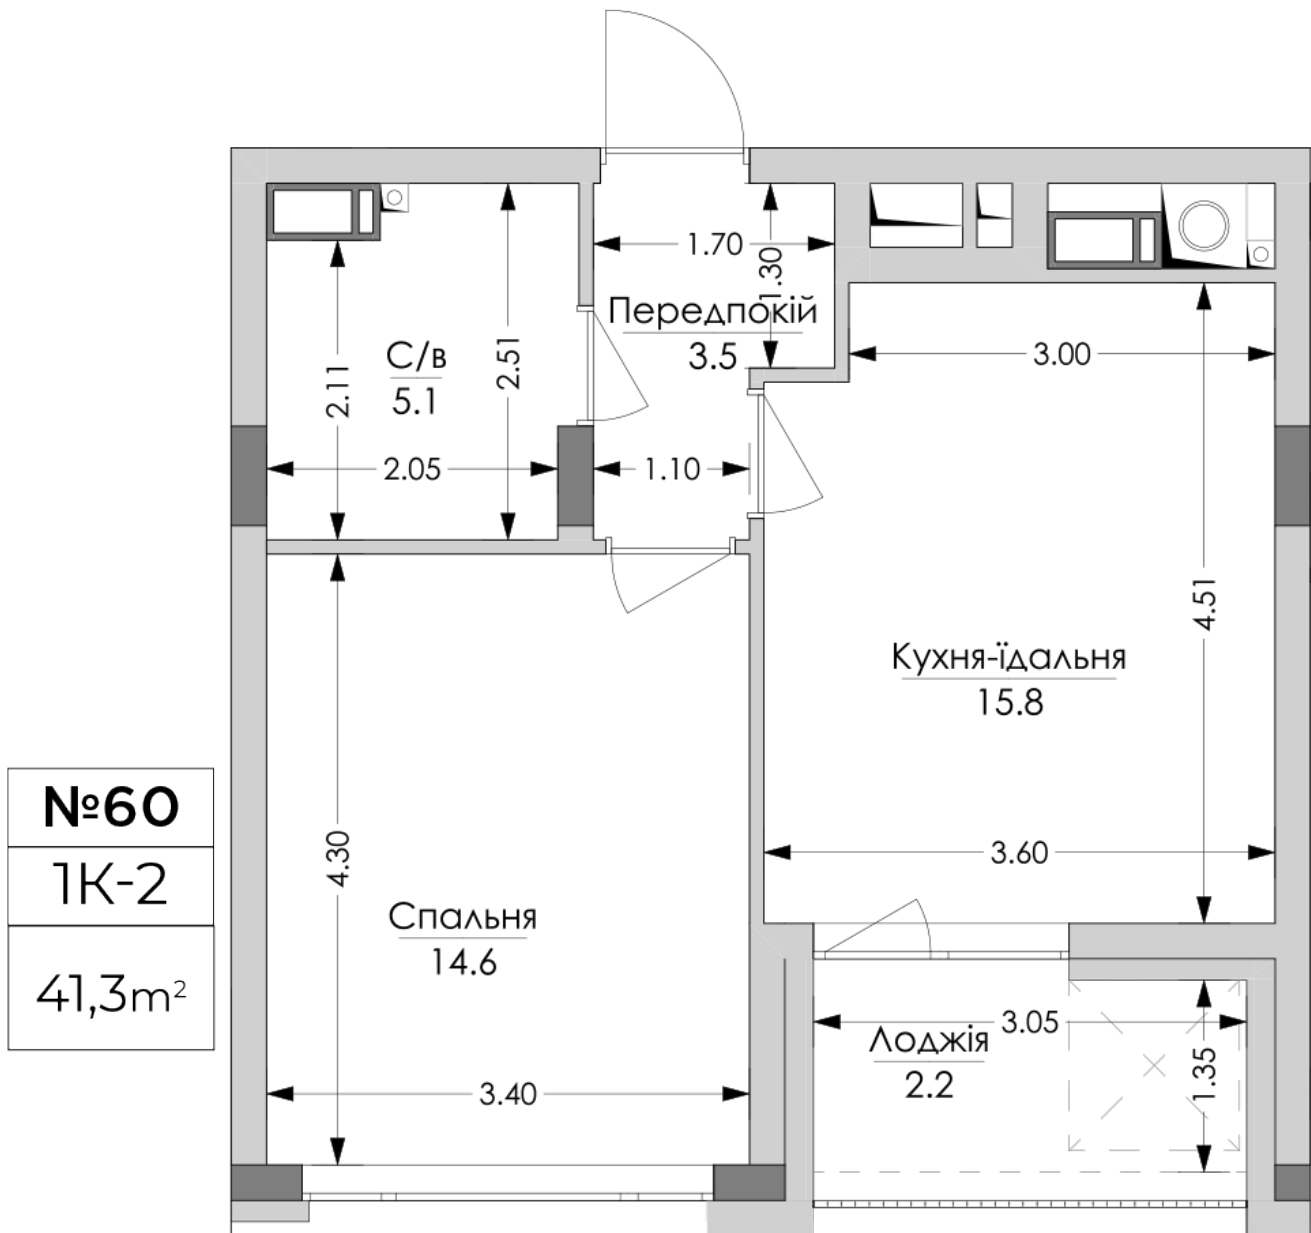

ЖК "Lypynsky"

lypynsky.nb.com.ua

068 430 82 08

Планування 1 кімнатної квартири в будинку на вул. Липинського, 4 (2 будинок, 3 секція) — №2.3

Тип планування: №2.3

Будинок Липинського, 4 (2 будинок, 3 секція)
1 кімнатна, 2 Поверх

Характеристики

Загальна площа: 41.3 м²
Житлова площа: 14.6 м²
Площа кухні: 15.8 м²