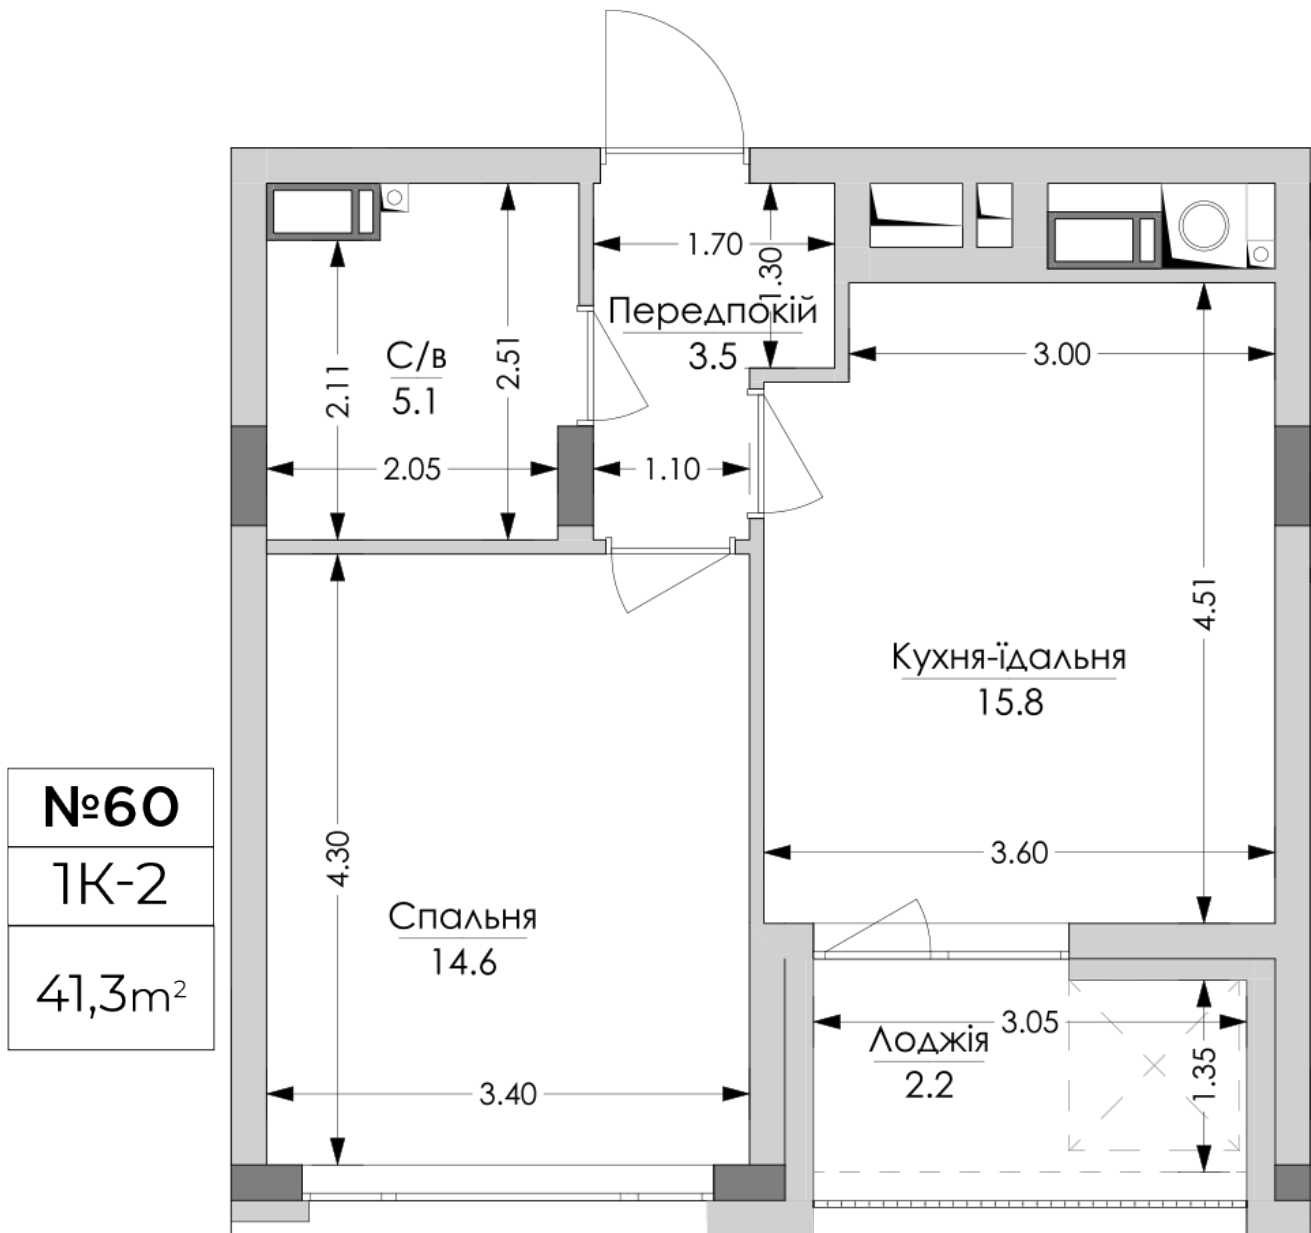

ЖК "Lypynsky"

lypynsky.nb.com.ua

068 430 82 08

Планування 1 кімнатної квартири в будинку на вул. Липинського, 4 (2 будинок, 3 секція) — №2.3

Тип планування: №2.3

Будинок Липинського, 4 (2 будинок, 3 секція)
1 кімнатна, 2 Поверх

Характеристики

Загальна площа: 41.3 м²

Житлова площа: 14.6 м²

Площа кухні: 15.8 м²