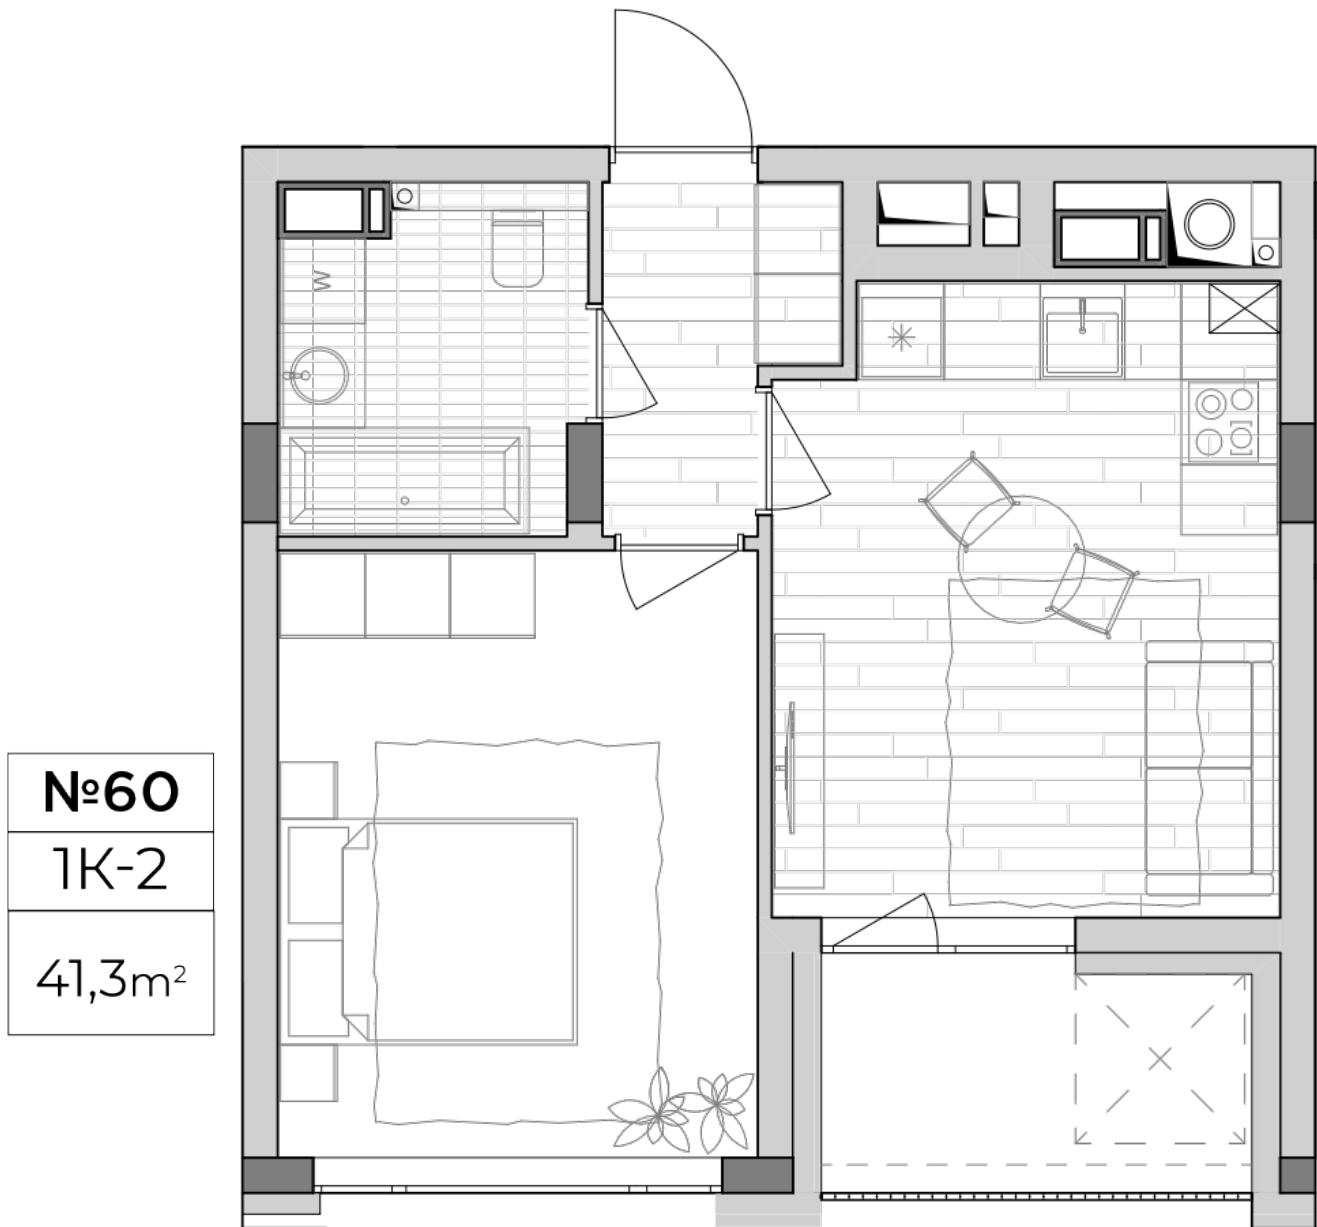

ЖК "Lypynsky"

lypynsky.nb.com.ua

068 430 82 08

Планування 1 кімнатної квартири в будинку на вул. Липинського, 4 (2 будинок, 3 секція) — №2.3

Тип планування: №2.3

Будинок Липинського, 4 (2 будинок, 3 секція)
1 кімнатна, 2 Поверх

Характеристики

Загальна площа: 41.3 м²
Житлова площа: 14.6 м²
Площа кухні: 15.8 м²