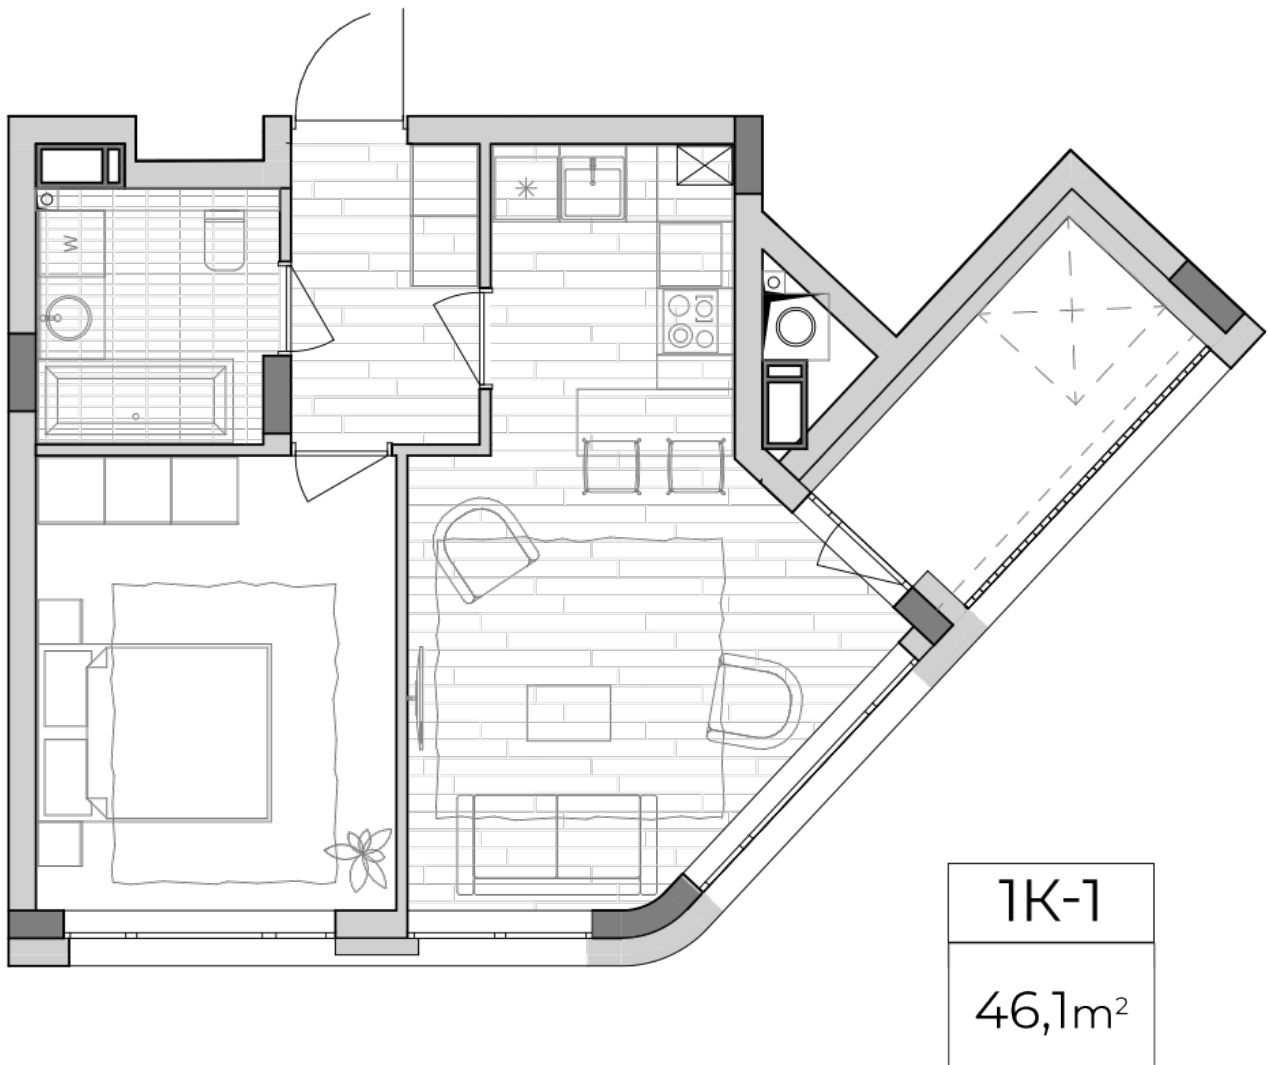

ЖК "Lypynsky"

lypynsky.nb.com.ua
068 430 82 08

Планування 1 кімнатної квартири в будинку на вул. Липинського, 4 (2 будинок, 3 секція) — №2.2

Тип планування: №2.2

Будинок Липинського, 4 (2 будинок, 3 секція)
1 кімнатна, 2 Поверх

Характеристики

Загальна площа: 46.1 м²
Житлова площа: 13.3 м²
Площа кухні: 20.6 м²