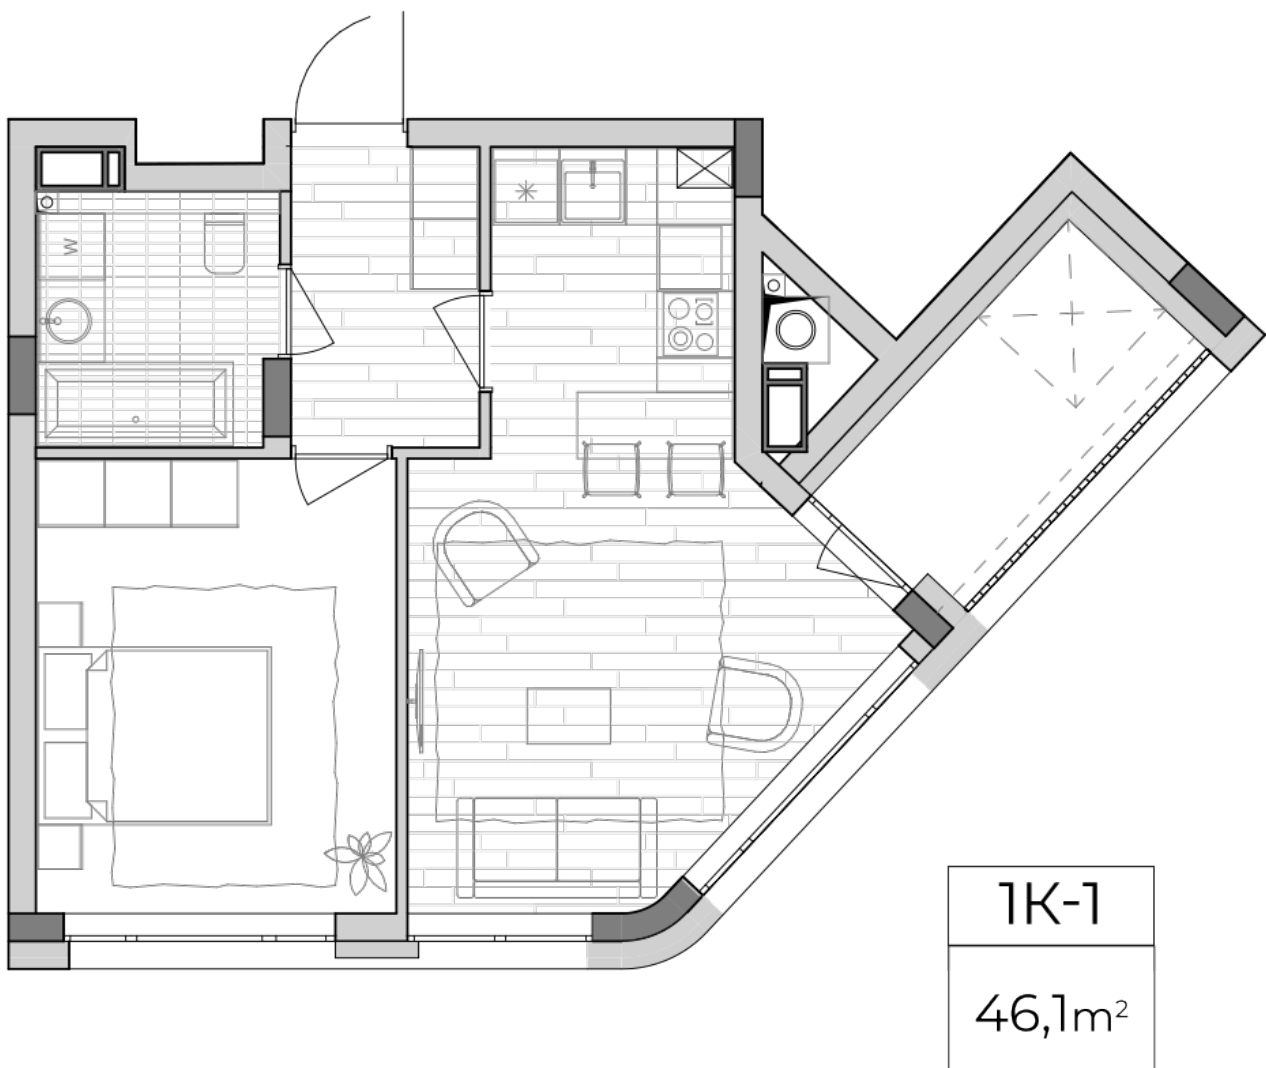

ЖК "Lypynsky"

lypynsky.nb.com.ua

068 430 82 08

Планування 1 кімнатної квартири в будинку на вул. Липинського, 4 (2 будинок, 3 секція) — №2.2

Тип планування: №2.2

Будинок Липинського, 4 (2 будинок, 3 секція)
1 кімнатна, 2 Поверх

Характеристики

Загальна площа: 46.1 м²
Житлова площа: 13.3 м²
Площа кухні: 20.6 м²