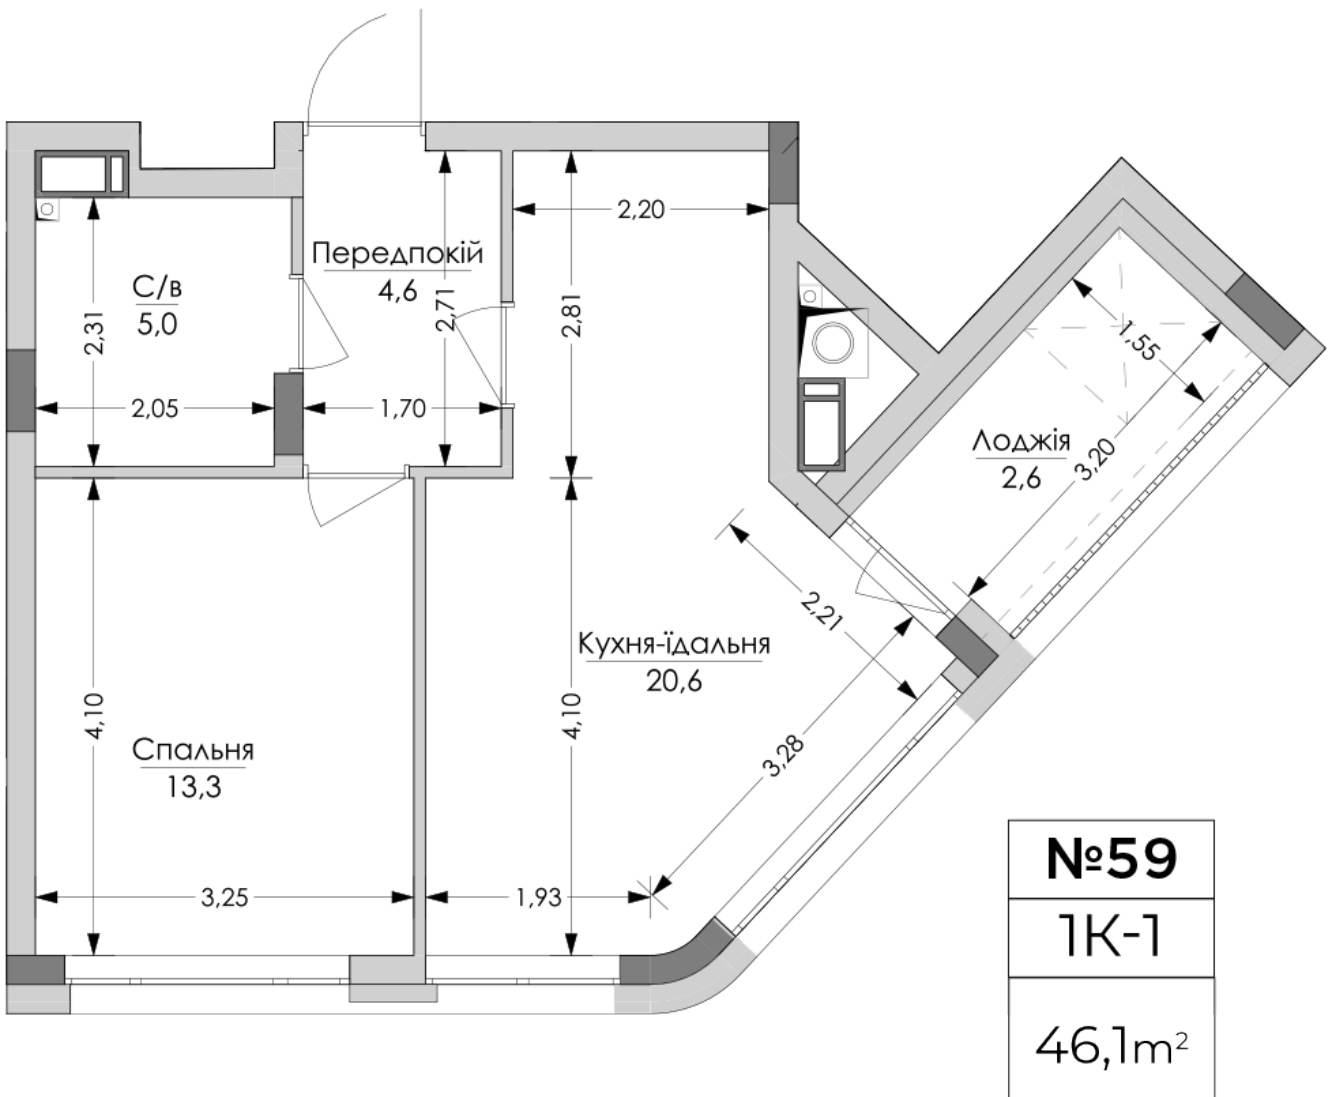

ЖК "Lypynsky"

lypynsky.nb.com.ua

068 430 82 08

Планування 1 кімнатної квартири в будинку на вул. Липинського, 4 (2 будинок, 3 секція) — №2.2

Тип планування: №2.2

Будинок Липинського, 4 (2 будинок, 3 секція)
1 кімнатна, 2 Поверх

Характеристики

Загальна площа: 46.1 м²
Житлова площа: 13.3 м²
Площа кухні: 20.6 м²