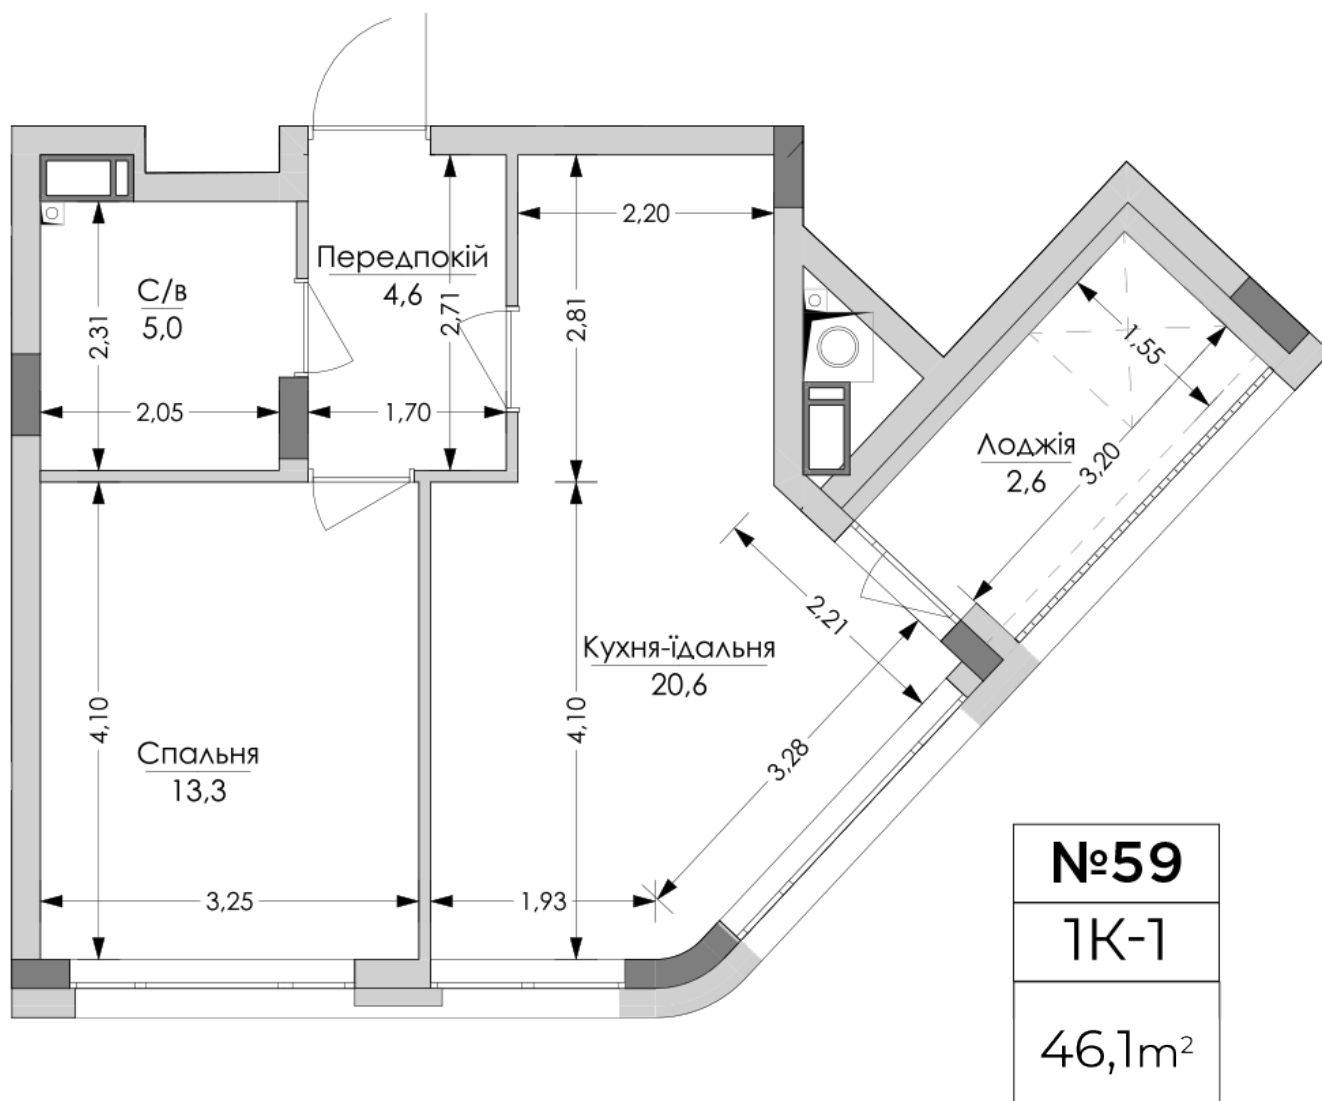

ЖК "Lypynsky"

lypynsky.nb.com.ua
068 430 82 08

Планування 1 кімнатної квартири в будинку на вул. Липинського, 4 (2 будинок, 3 секція) — №2.2

Тип планування: №2.2

Будинок Липинського, 4 (2 будинок, 3 секція)
1 кімнатна, 2 Поверх

Характеристики

Загальна площа: 46.1 м²

Житлова площа: 13.3 м²

Площа кухні: 20.6 м²