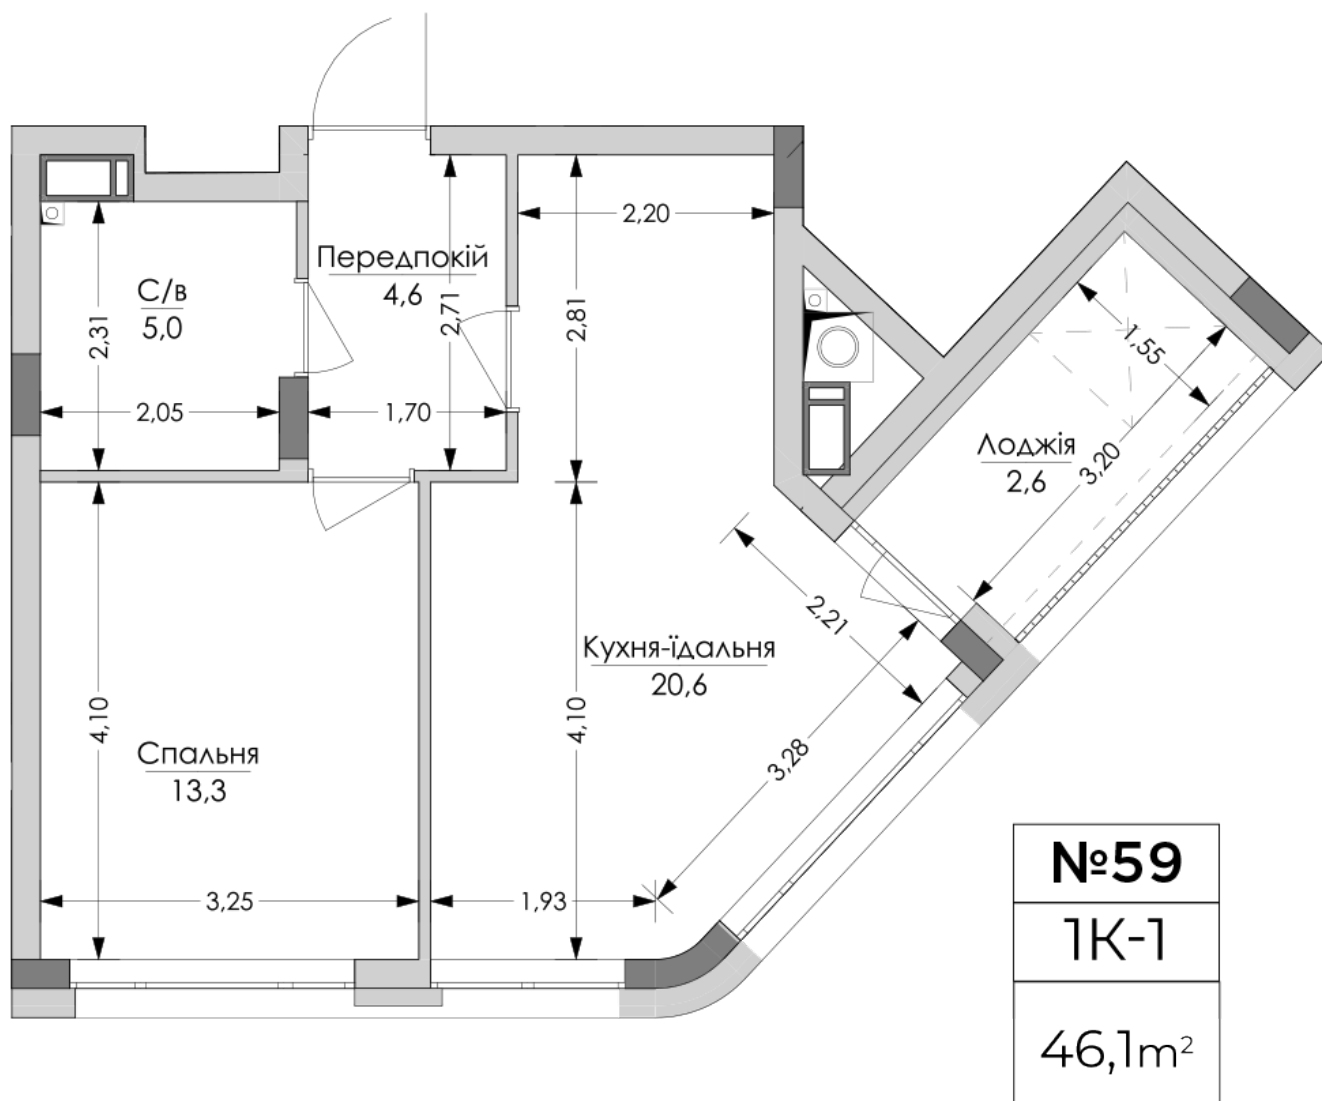

ЖК "Lypynsky"

lypynsky.nb.com.ua
068 430 82 08

Планування 1 кімнатної квартири в будинку на вул. Липинського, 4 (2 будинок, 3 секція) — №2.2

Тип планування: №2.2

Будинок Липинського, 4 (2 будинок, 3 секція)
1 кімнатна, 2 Поверх

Характеристики

Загальна площа: 46.1 м²
Житлова площа: 13.3 м²
Площа кухні: 20.6 м²