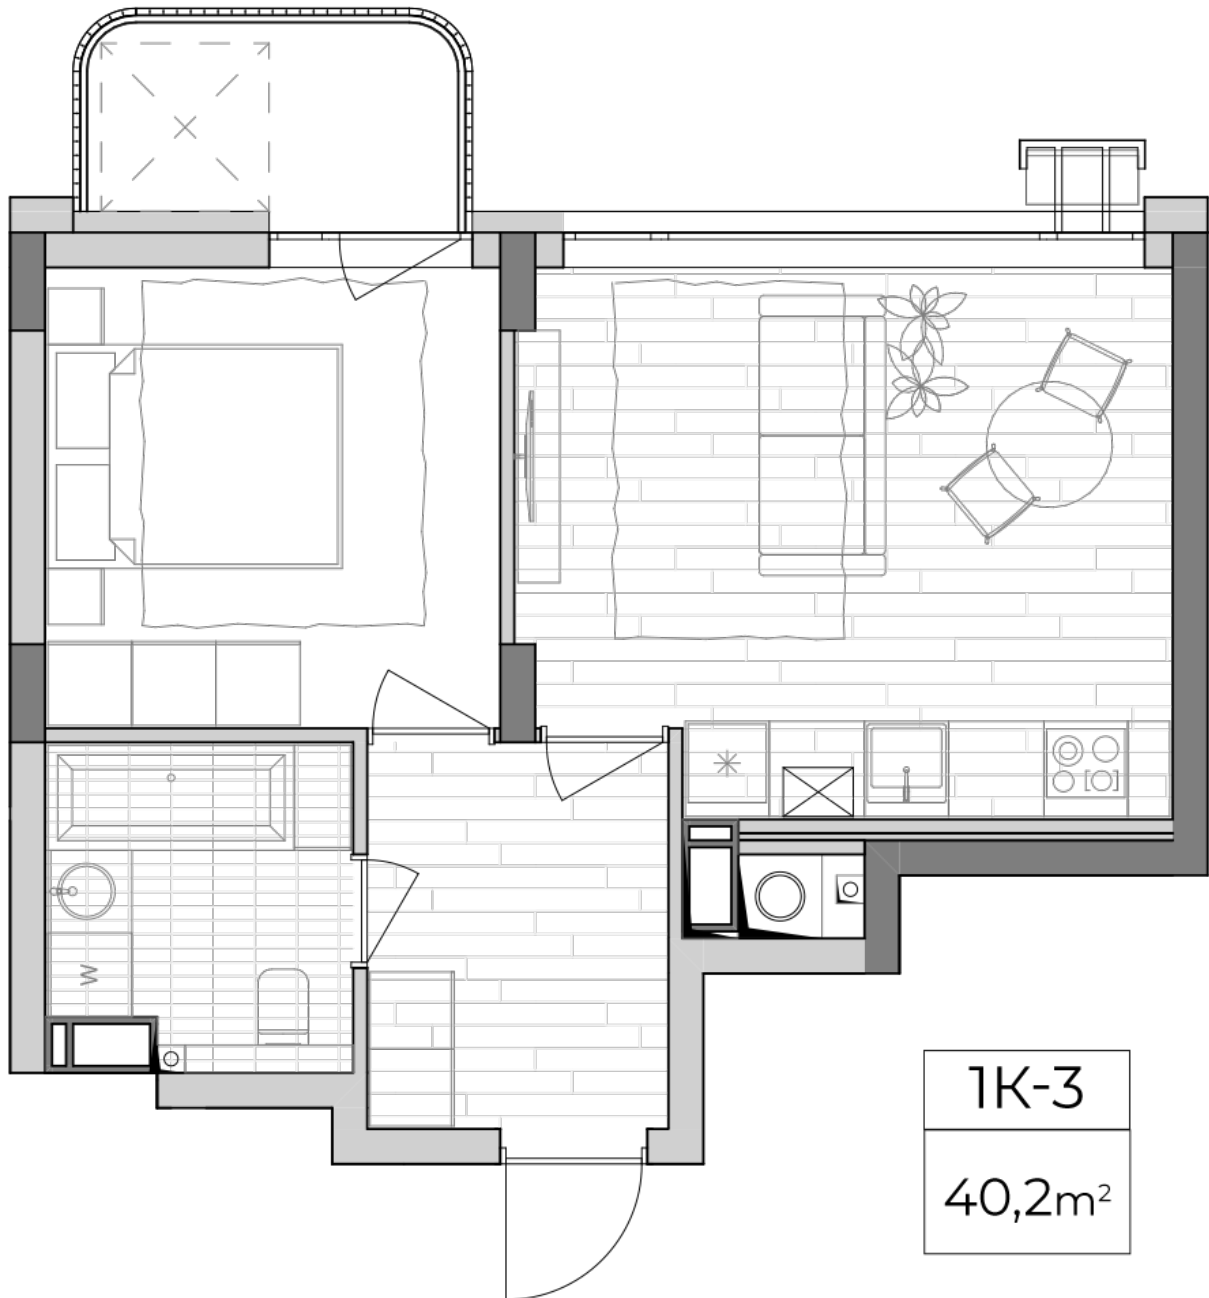

ЖК "Lypynsky"

lypynsky.nb.com.ua

068 430 82 08

Планування 1 кімнатної квартири в будинку на вул. Липинського, 4 (2 будинок, 2 секція) — №3.5

Тип планування: №4.5

Будинок Липинського, 4 (2 будинок, 2 секція)
1 кімнатна, 4, 6, 8 Поверх

Характеристики

Загальна площа: 40.2 м²
Житлова площа: 10.7 м²
Площа кухні: 17.6 м²