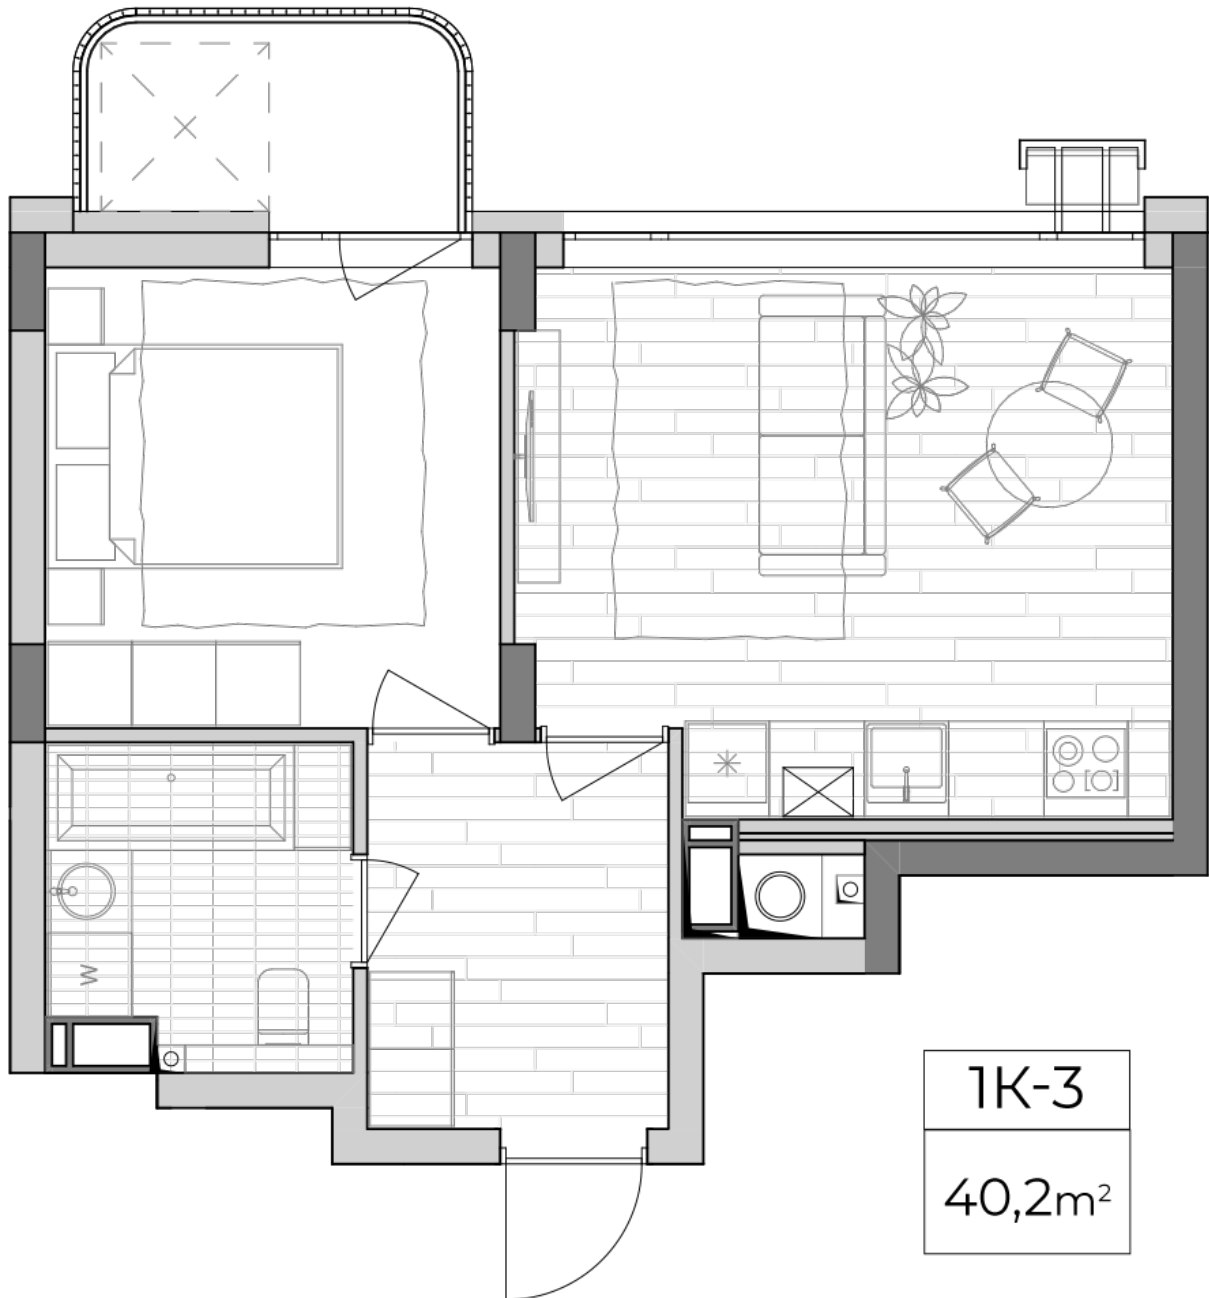

# ЖК "Lypynsky"

lypynsky.nb.com.ua  
068 430 82 08

**Планування 1 кімнатної квартири в будинку на вул. Липинського, 4 (2 будинок, 2 секція) — №3.5**

### Тип планування: №4.5

Будинок Липинського, 4 (2 будинок, 2 секція)  
1 кімнатна, 4, 6, 8 Поверх

### Характеристики

Загальна площа: 40.2 м<sup>2</sup>  
Житлова площа: 10.7 м<sup>2</sup>  
Площа кухні: 17.6 м<sup>2</sup>