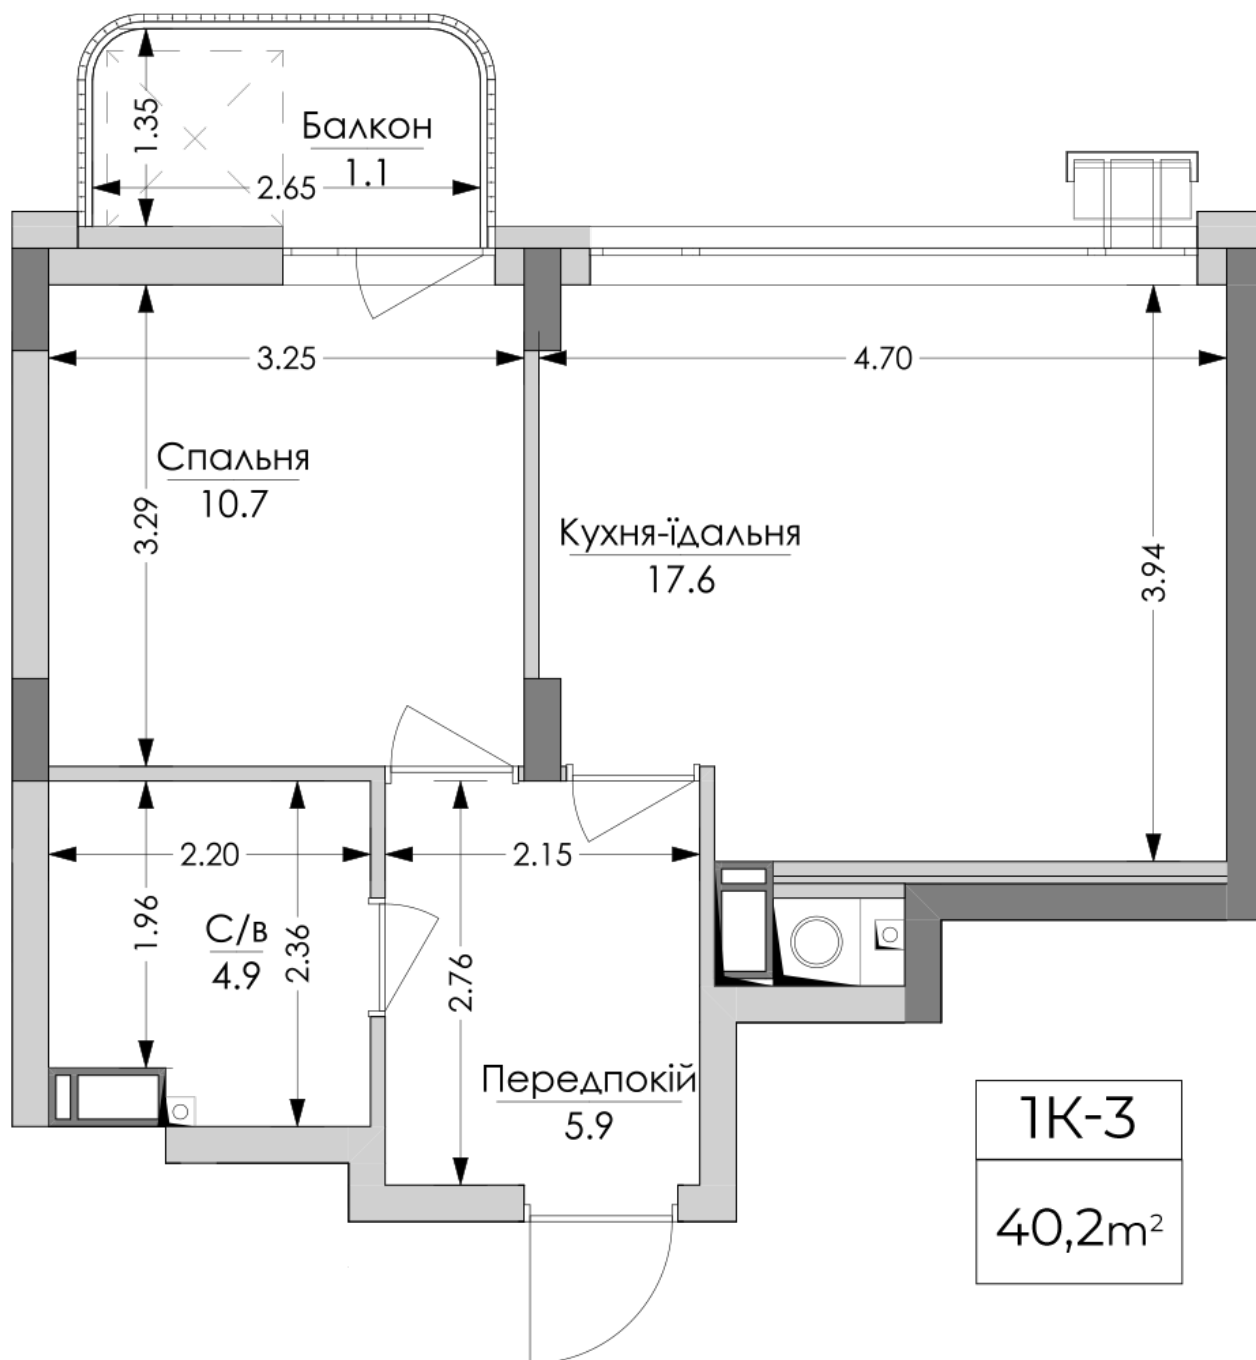

ЖК "Lypynsky"

lypynsky.nb.com.ua

068 430 82 08

Планування 1 кімнатної квартири в будинку на вул. Липинського, 4 (2 будинок, 2 секція) — №3.5

Тип планування: №4.5

Будинок Липинського, 4 (2 будинок, 2 секція)
1 кімнатна, 4, 6, 8 Поверх

Характеристики

Загальна площа: 40.2 м²

Житлова площа: 10.7 м²

Площа кухні: 17.6 м²