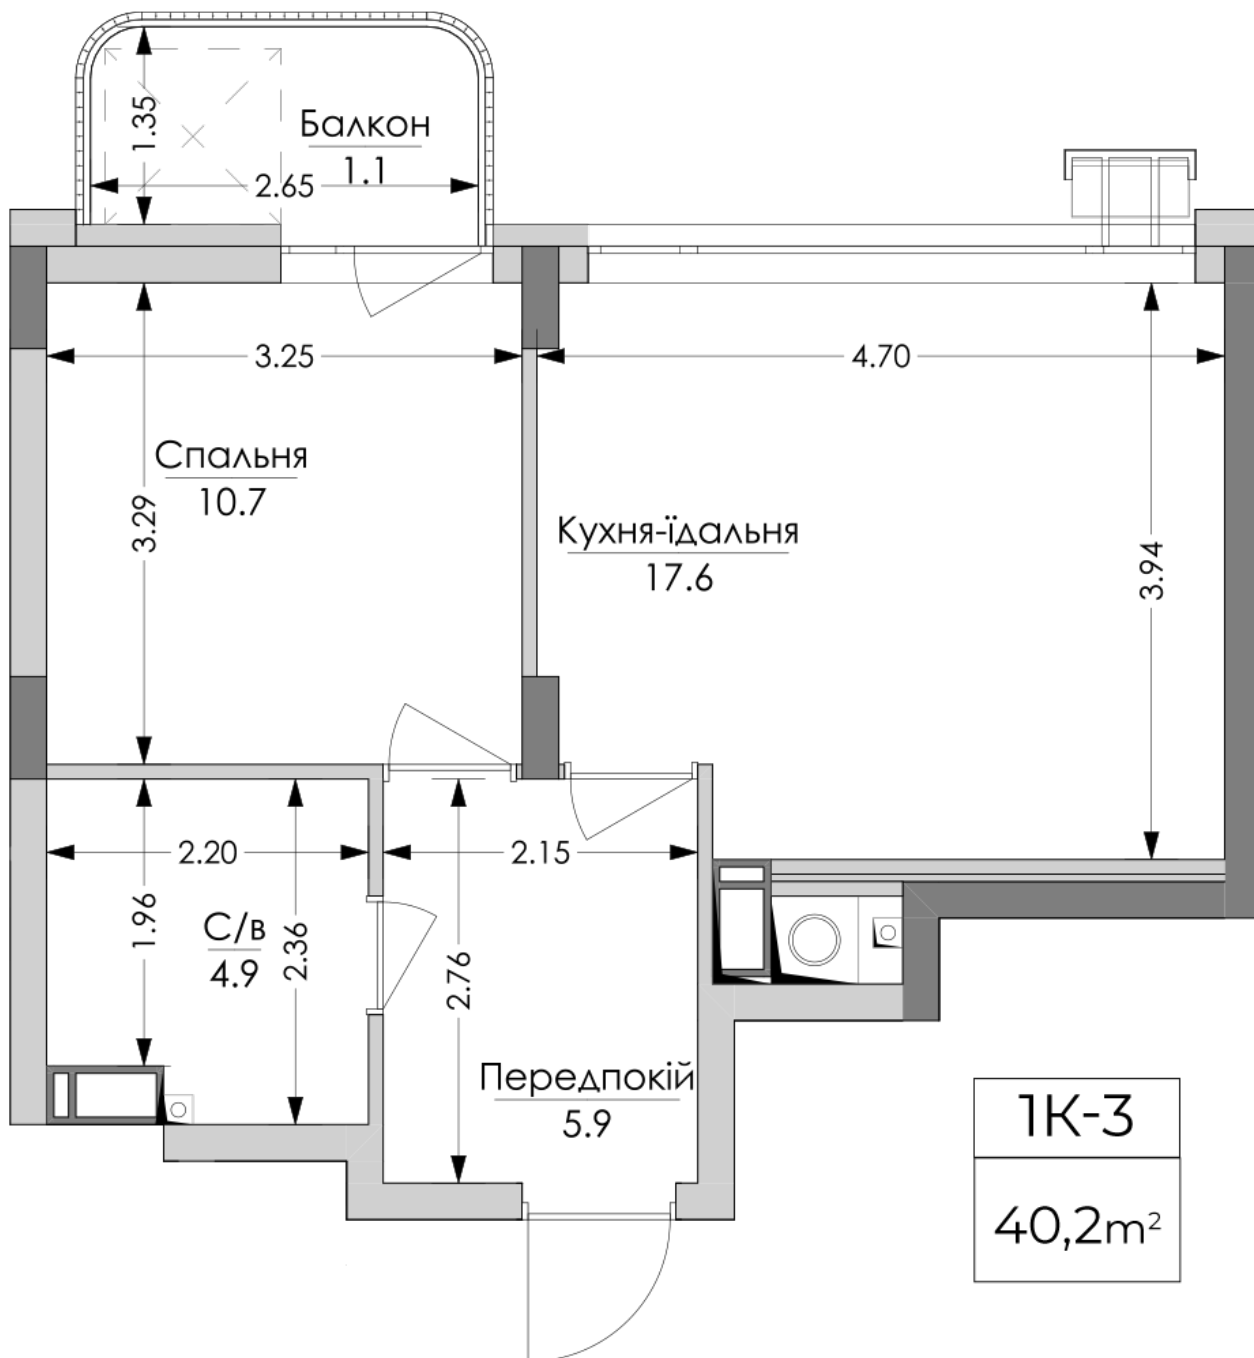

ЖК "Lypynsky"

lypynsky.nb.com.ua

068 430 82 08

Планування 1 кімнатної квартири в будинку на вул. Липинського, 4 (2 будинок, 2 секція) — №3.5

Тип планування: №4.5

Будинок Липинського, 4 (2 будинок, 2 секція)
1 кімнатна, 4, 6, 8 Поверх

Характеристики

Загальна площа: 40.2 м²
Житлова площа: 10.7 м²
Площа кухні: 17.6 м²