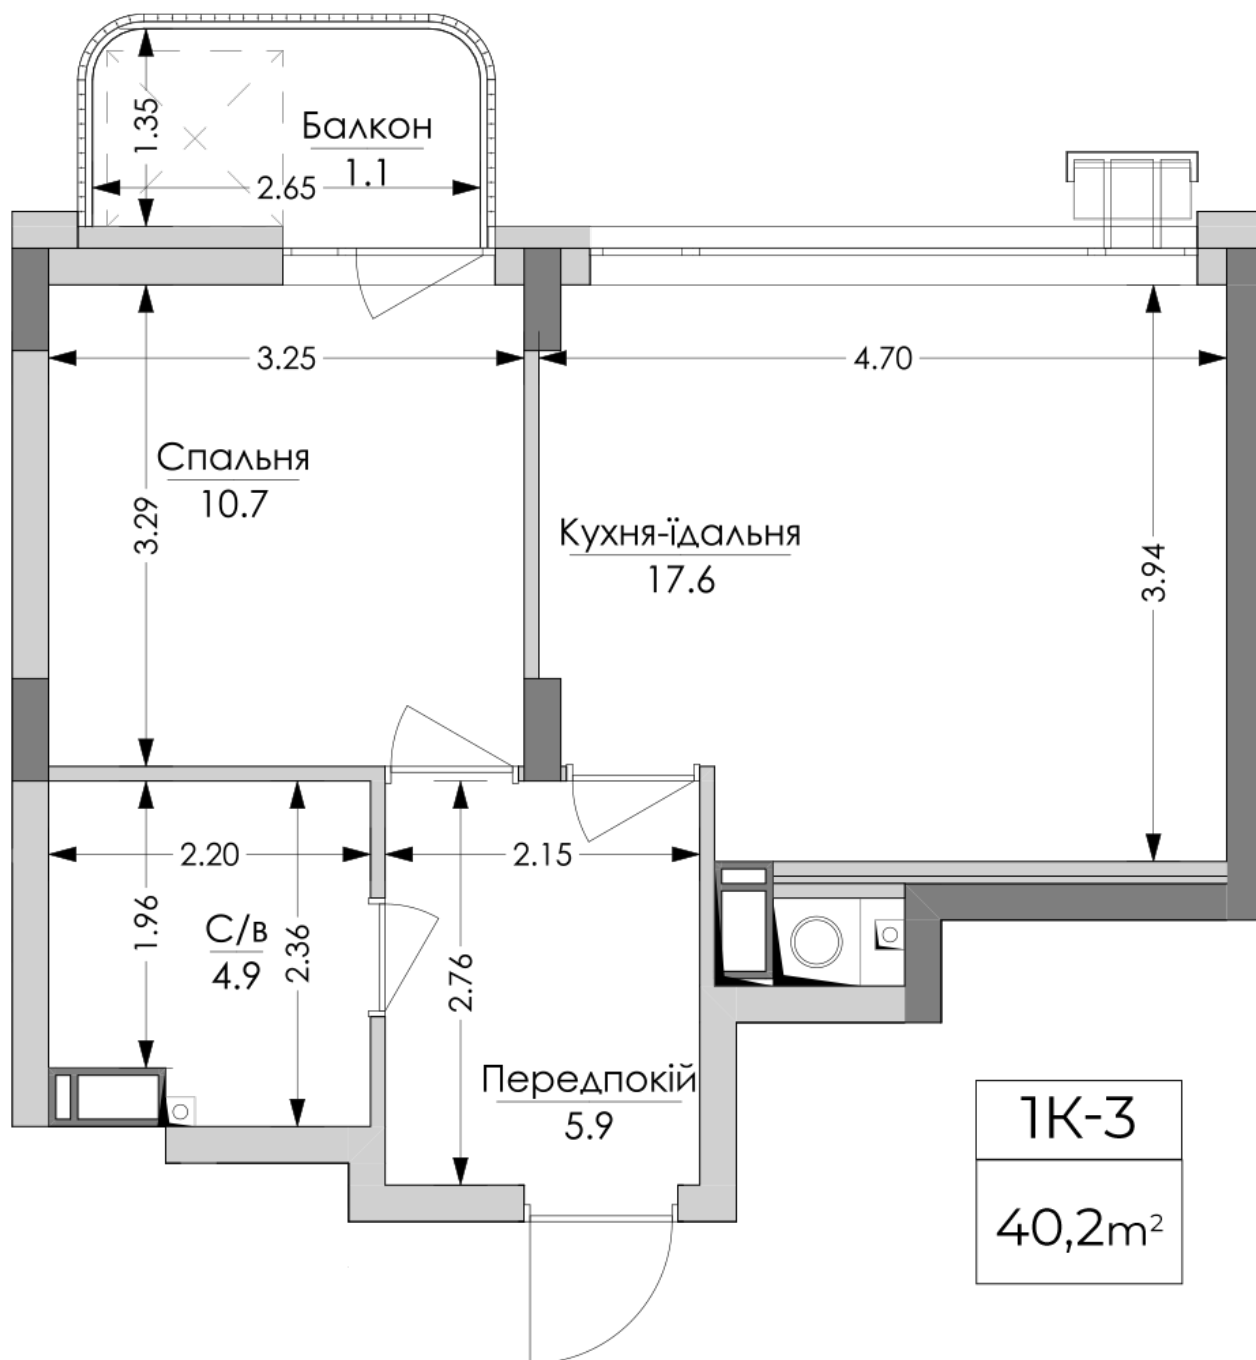

# ЖК "Lypynsky"

lypynsky.nb.com.ua  
068 430 82 08

**Планування 1 кімнатної квартири в будинку на вул. Липинського, 4 (2 будинок, 2 секція) — №3.5**

### Тип планування: №4.5

Будинок Липинського, 4 (2 будинок, 2 секція)  
1 кімнатна, 4, 6, 8 Поверх

### Характеристики

Загальна площа: 40.2 м<sup>2</sup>  
Житлова площа: 10.7 м<sup>2</sup>  
Площа кухні: 17.6 м<sup>2</sup>