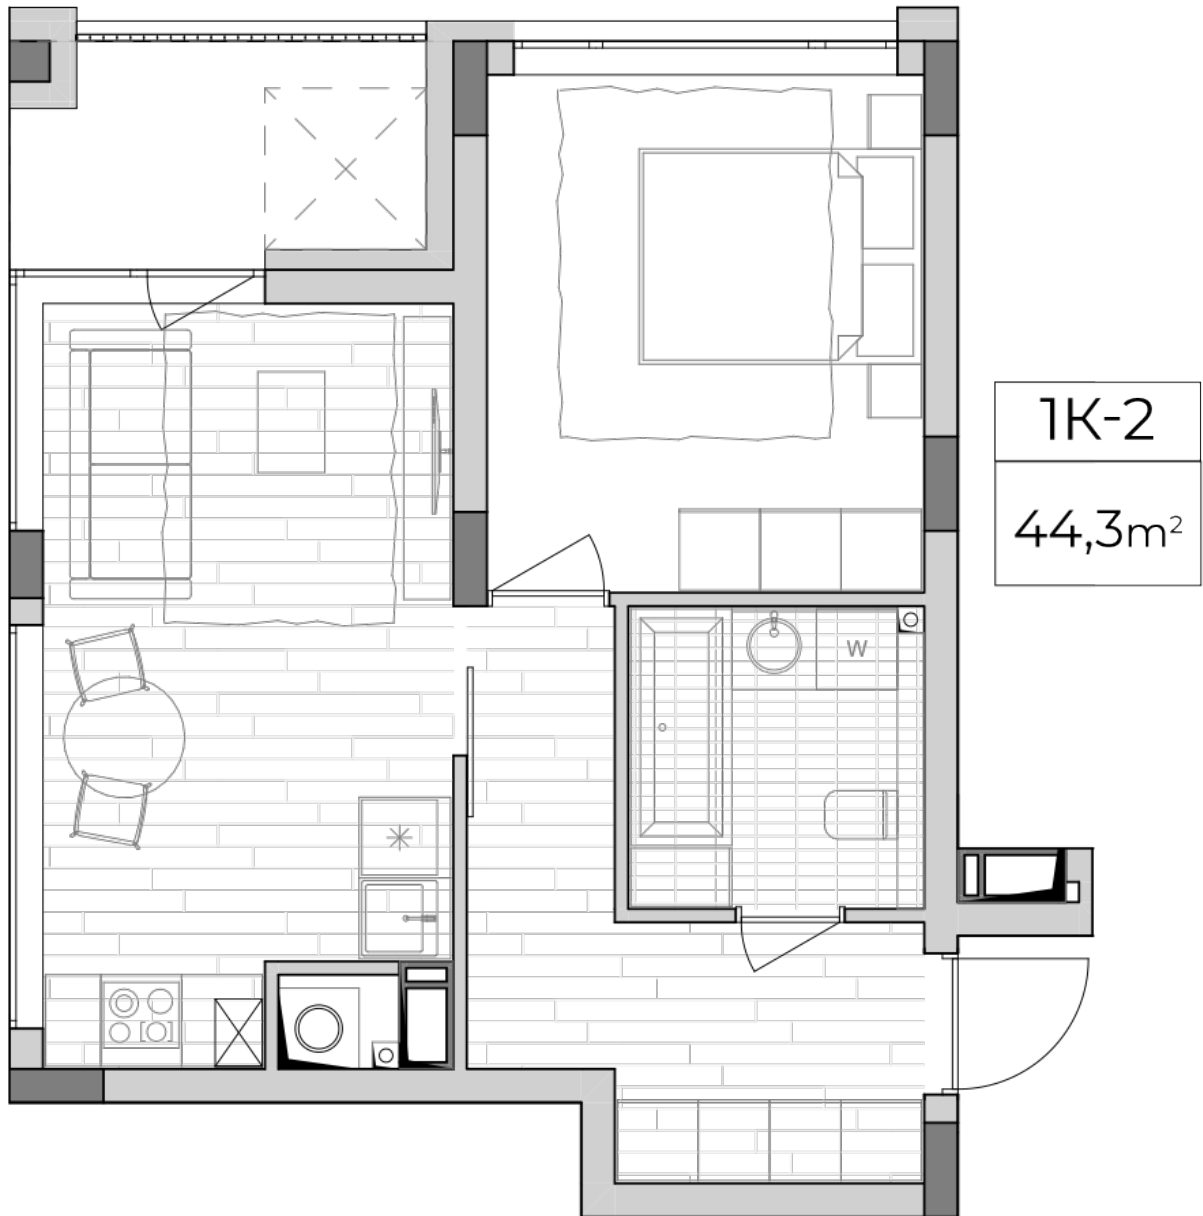

ЖК "Lypynsky"

lypynsky.nb.com.ua

068 430 82 08

Планування 1 кімнатної квартири в будинку на вул. Липинського, 4 (2 будинок, 2 секція) — №3.4

Тип планування: №4.4

Будинок Липинського, 4 (2 будинок, 2 секція)
1 кімнатна, 4, 6, 8 Поверх

Характеристики

Загальна площа: 44.3 м²
Житлова площа: 12.5 м²
Площа кухні: 16.2 м²