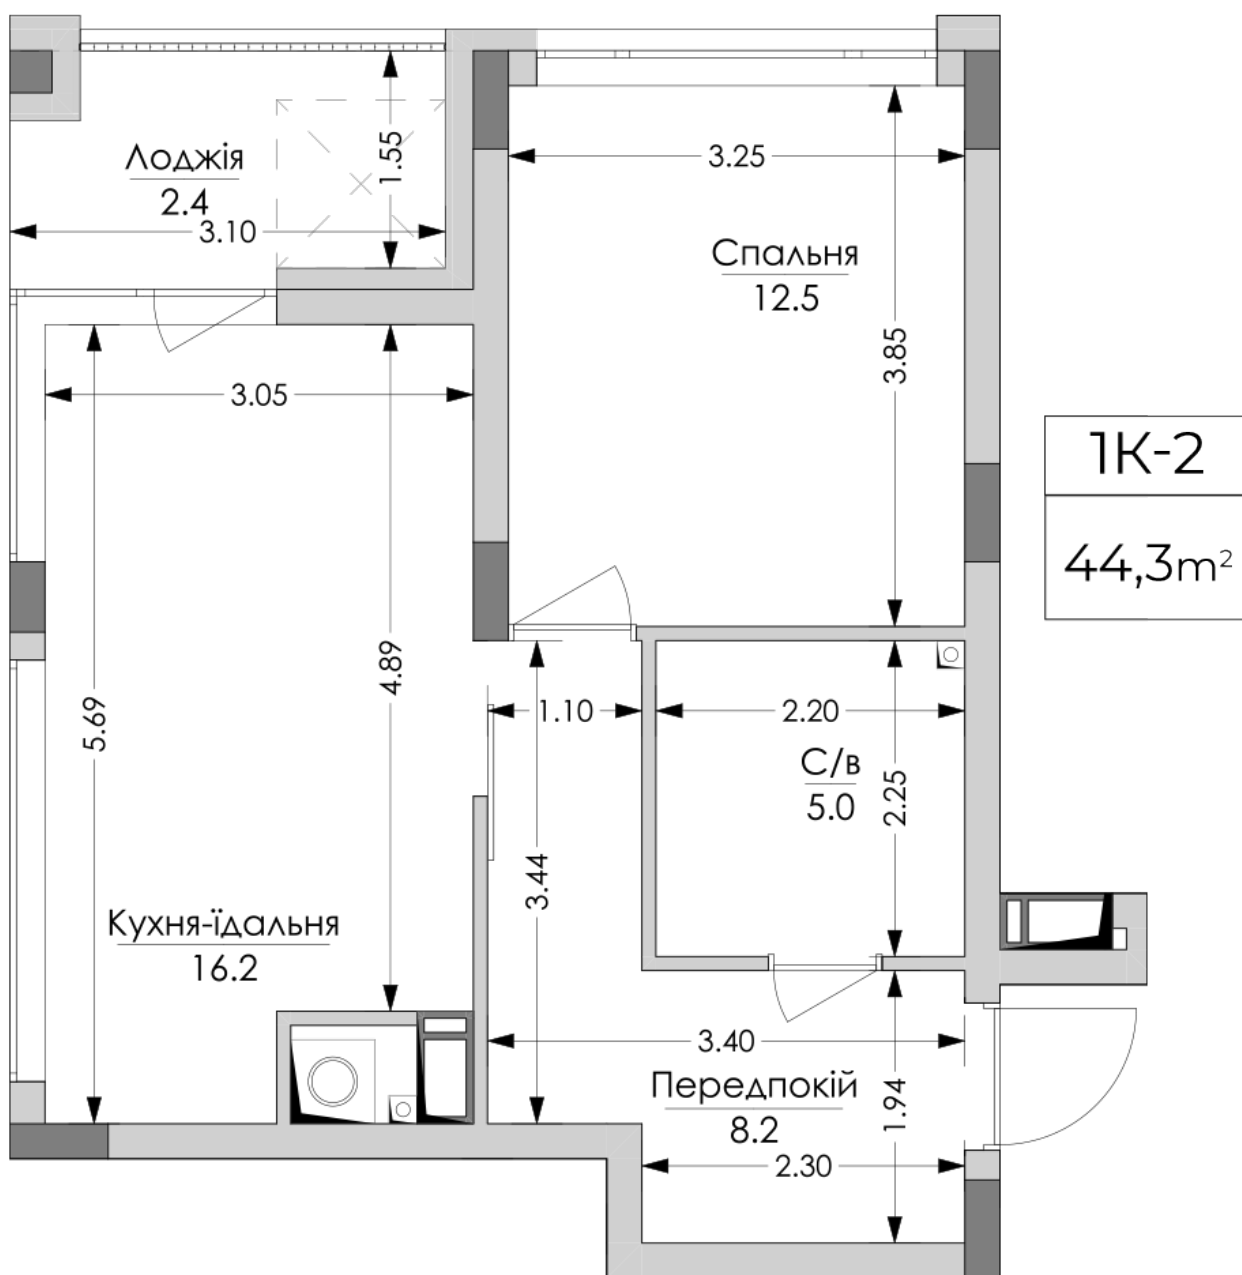

ЖК "Lypynsky"

lypynsky.nb.com.ua

068 430 82 08

Планування 1 кімнатної квартири в будинку на вул. Липинського, 4 (2 будинок, 2 секція) — №3.4

Тип планування: №4.4

Будинок Липинського, 4 (2 будинок, 2 секція)
1 кімнатна, 4, 6, 8 Поверх

Характеристики

Загальна площа: 44.3 м²
Житлова площа: 12.5 м²
Площа кухні: 16.2 м²