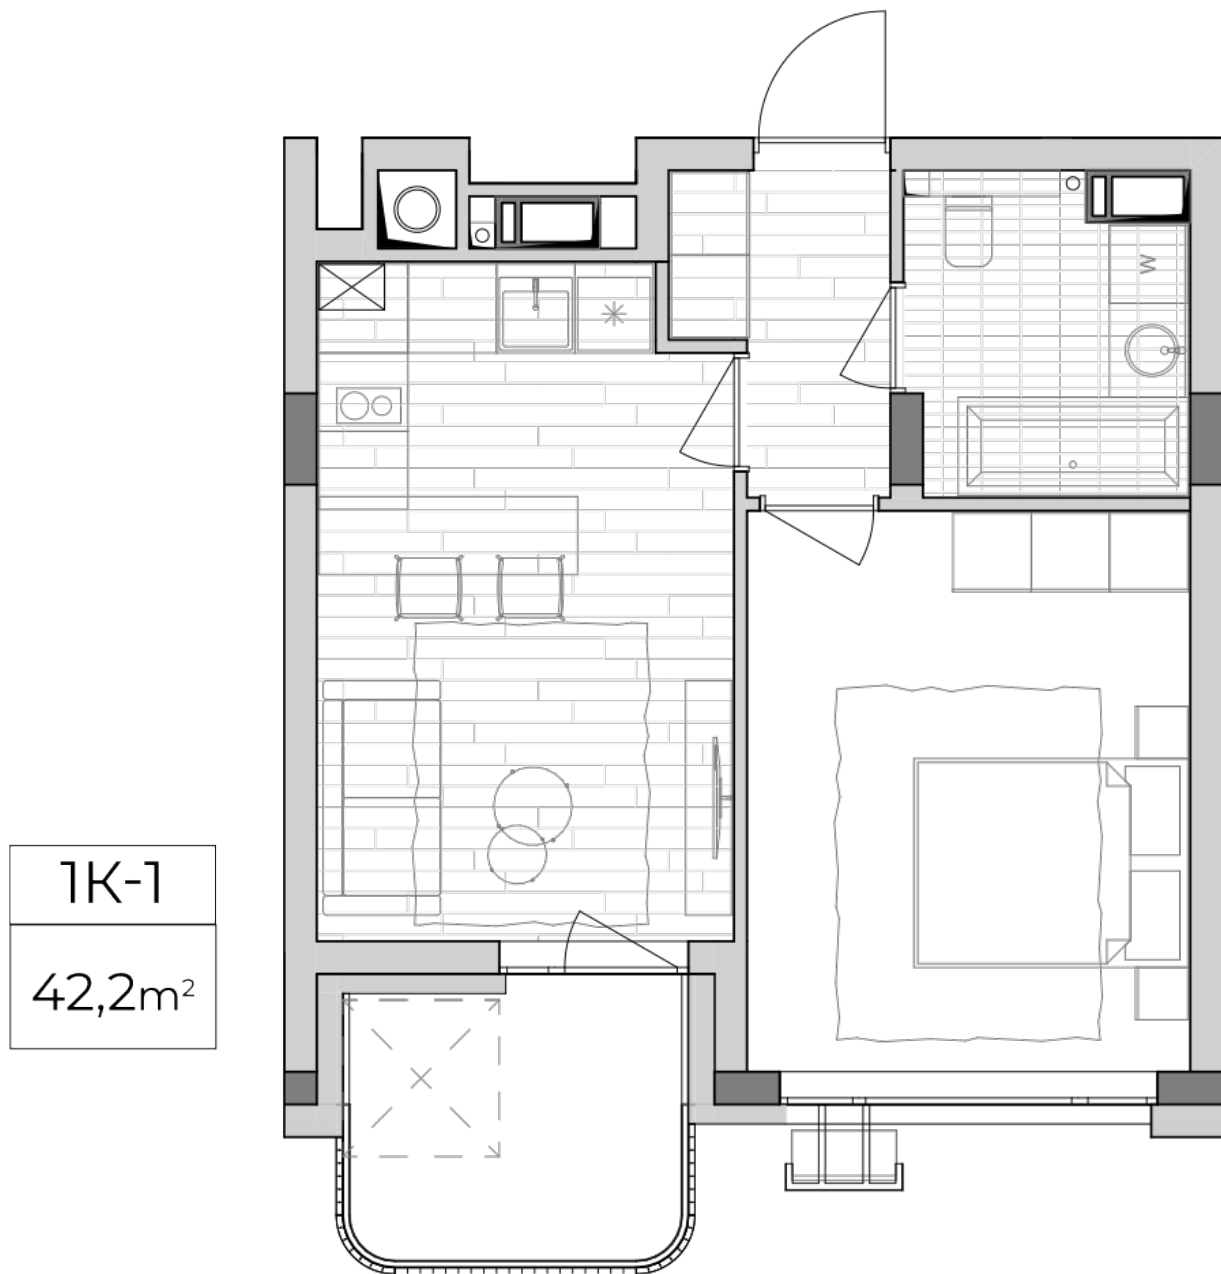

# ЖК "Lypynsky"

lypynsky.nb.com.ua

068 430 82 08

**Планування 1 кімнатної квартири в будинку на вул. Липинського, 4 (2 будинок, 2 секція) — №4.2**

1К-1

42,2m<sup>2</sup>

### Тип планування: №4.2

Будинок Липинського, 4 (2 будинок, 2 секція)  
1 кімнатна, 4, 6, 8 Поверх

### Характеристики

Загальна площа: 42.2 м<sup>2</sup>  
Житлова площа: 14.6 м<sup>2</sup>  
Площа кухні: 16.3 м<sup>2</sup>