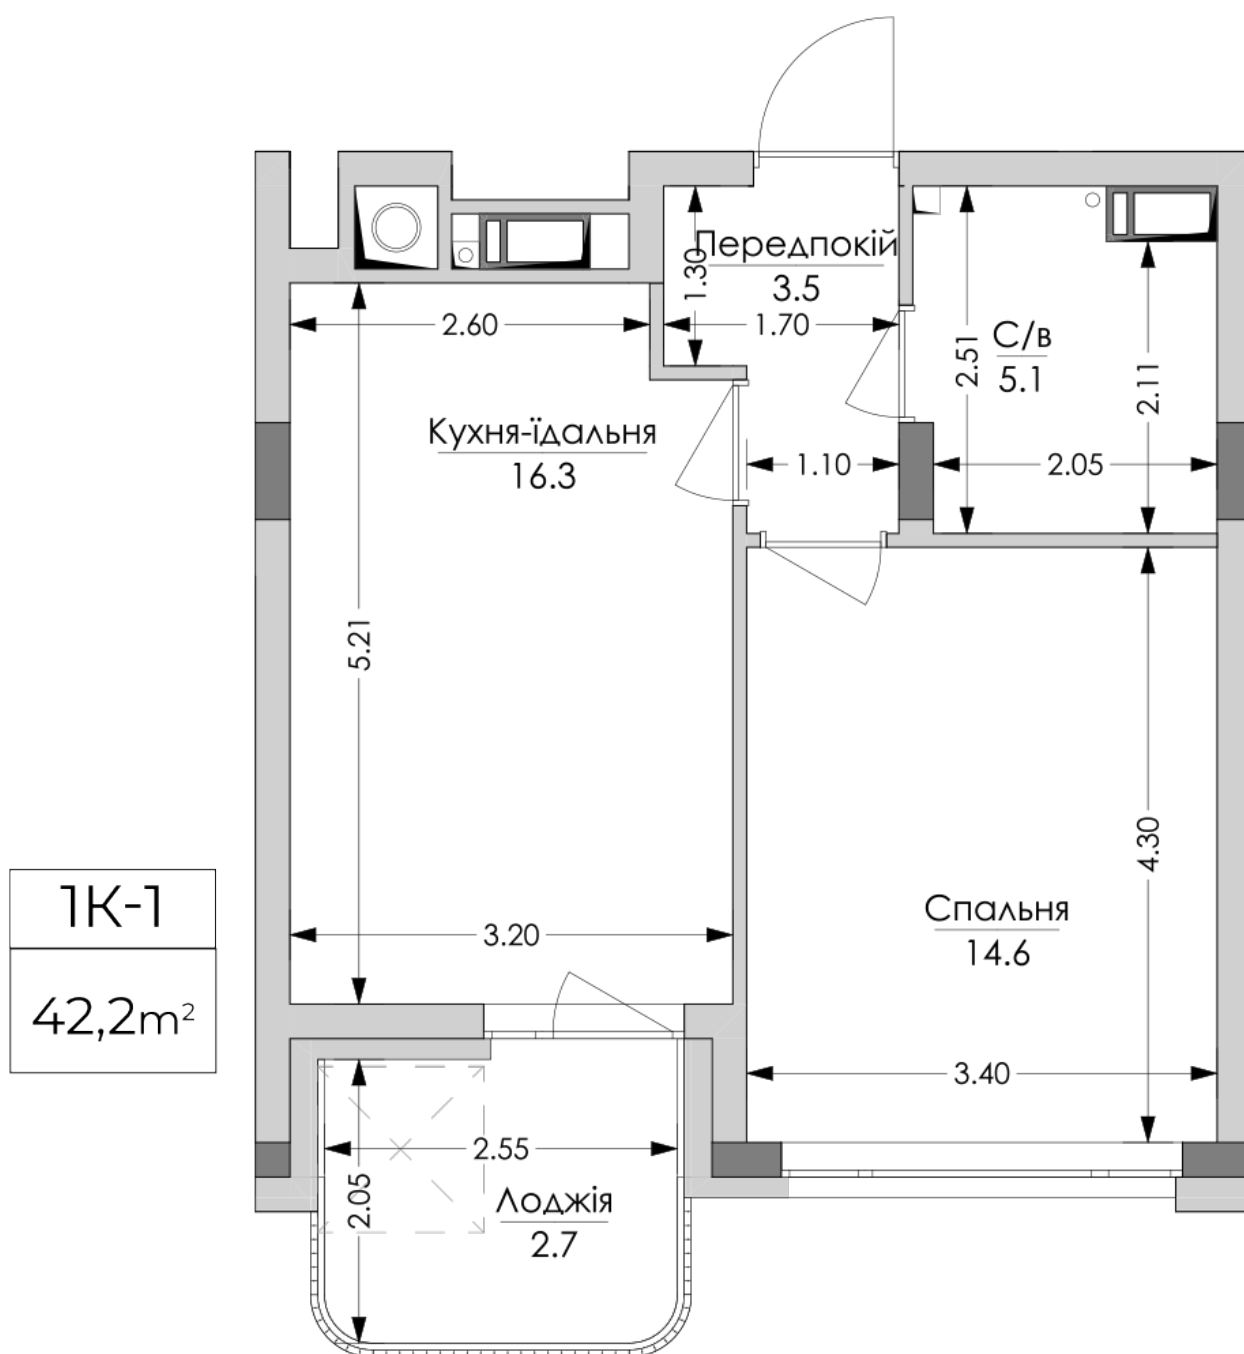

ЖК "Lypynsky"

lypynsky.nb.com.ua
068 430 82 08

Планування 1 кімнатної квартири в будинку на вул. Липинського, 4 (2 будинок, 2 секція) — №4.2

Тип планування: №4.2

Будинок Липинського, 4 (2 будинок, 2 секція)
1 кімнатна, 4, 6, 8 Поверх

Характеристики

Загальна площа: 42.2 м²
Житлова площа: 14.6 м²
Площа кухні: 16.3 м²