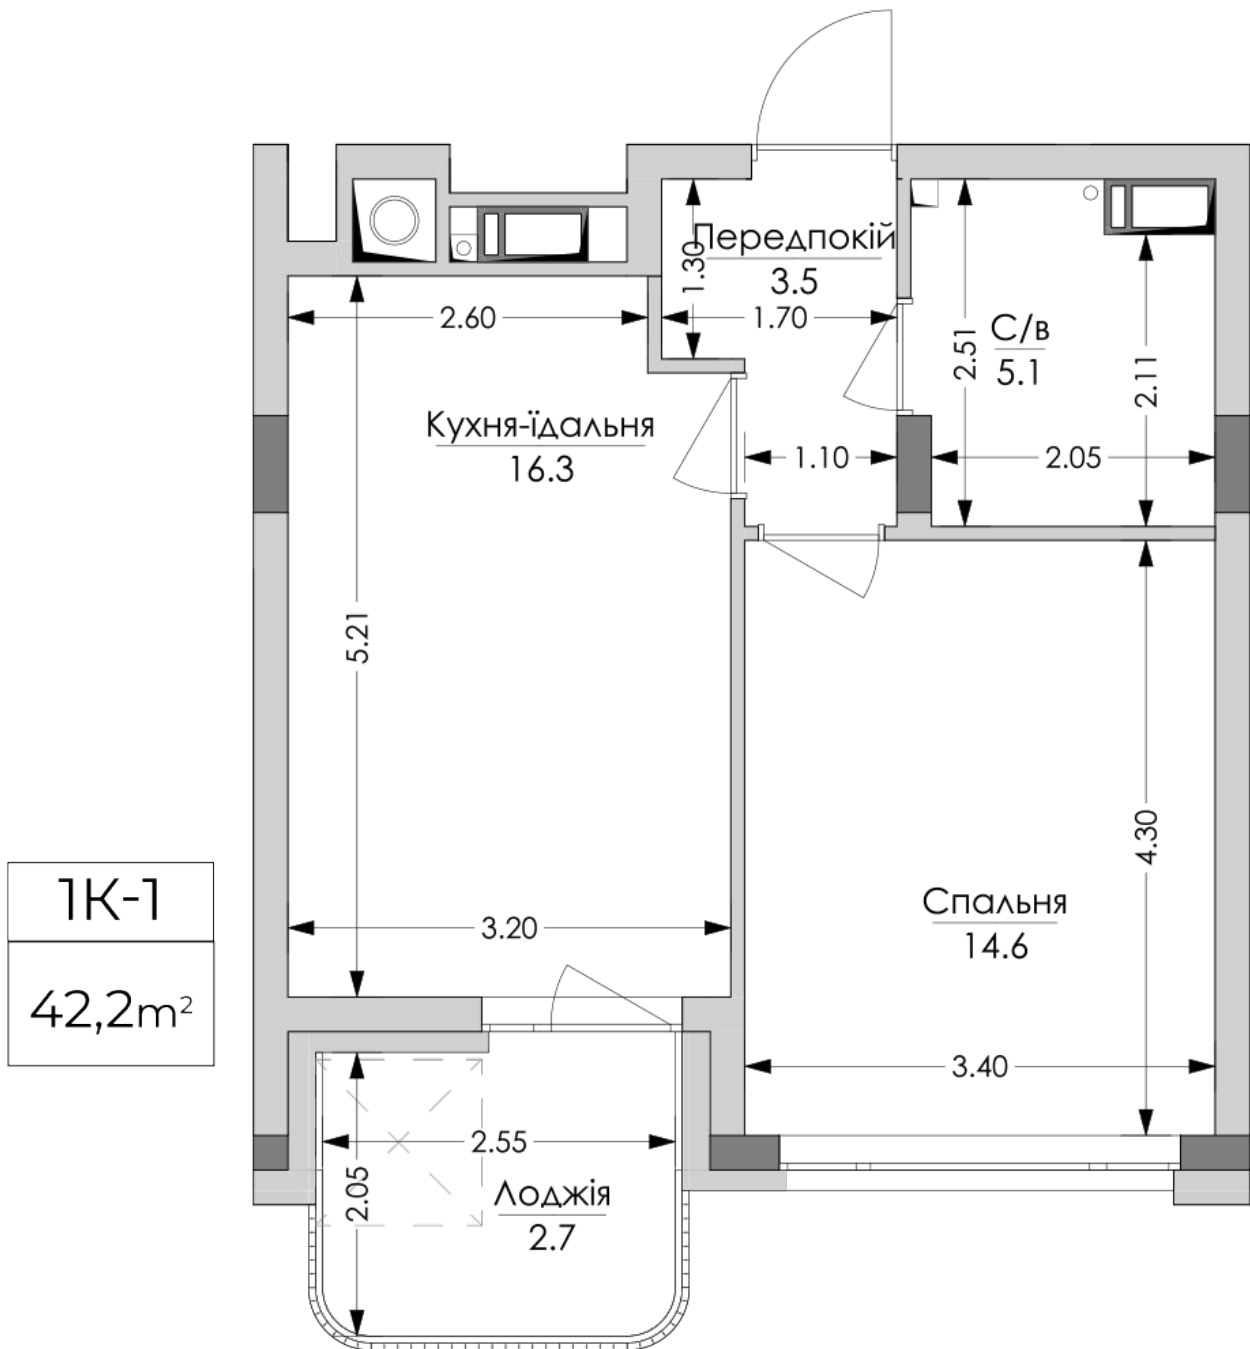

# ЖК "Lypynsky"

lypynsky.nb.com.ua

068 430 82 08

**Планування 1 кімнатної квартири в будинку на вул. Липинського, 4 (2 будинок, 2 секція) — №4.2**

1К-1

42,2m<sup>2</sup>

### Тип планування: №4.2

Будинок Липинського, 4 (2 будинок, 2 секція)  
1 кімнатна, 4, 6, 8 Поверх

### Характеристики

Загальна площа: 42.2 м<sup>2</sup>  
Житлова площа: 14.6 м<sup>2</sup>  
Площа кухні: 16.3 м<sup>2</sup>