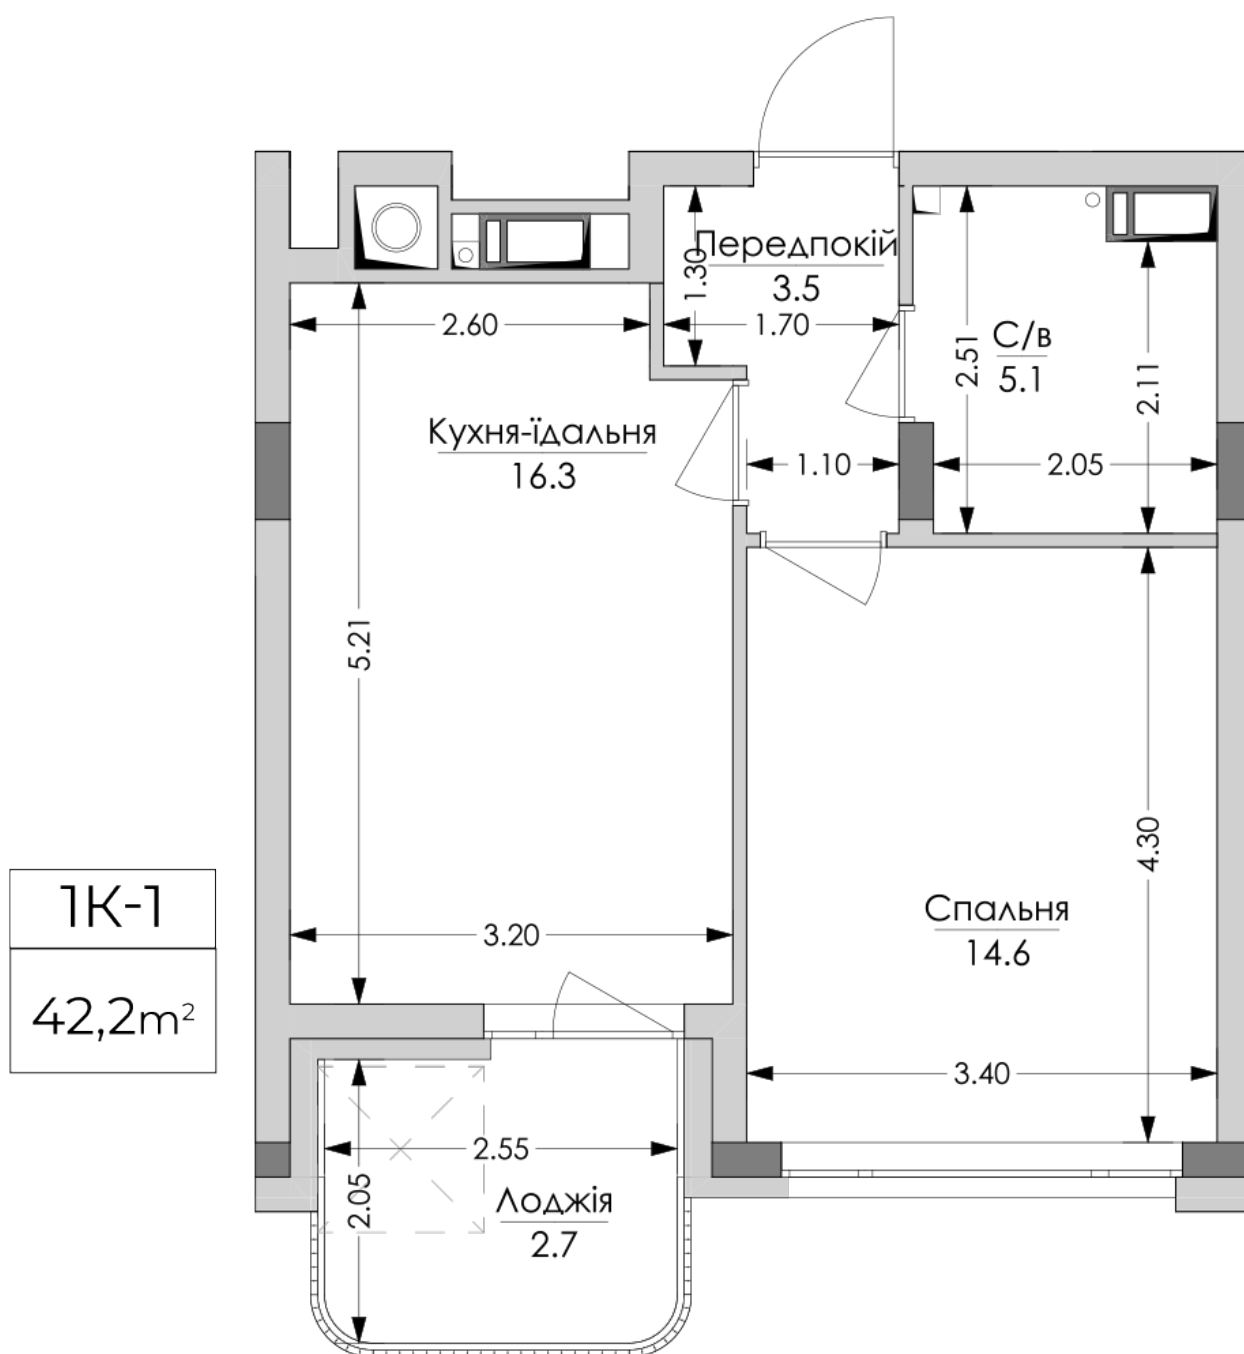

ЖК "Lypynsky"

lypynsky.nb.com.ua
068 430 82 08

Планування 1 кімнатної квартири в будинку на вул. Липинського, 4 (2 будинок, 2 секція) — №4.2

Тип планування: №4.2

Будинок Липинського, 4 (2 будинок, 2 секція)
1 кімнатна, 4, 6, 8 Поверх

Характеристики

Загальна площа: 42.2 м²

Житлова площа: 14.6 м²

Площа кухні: 16.3 м²