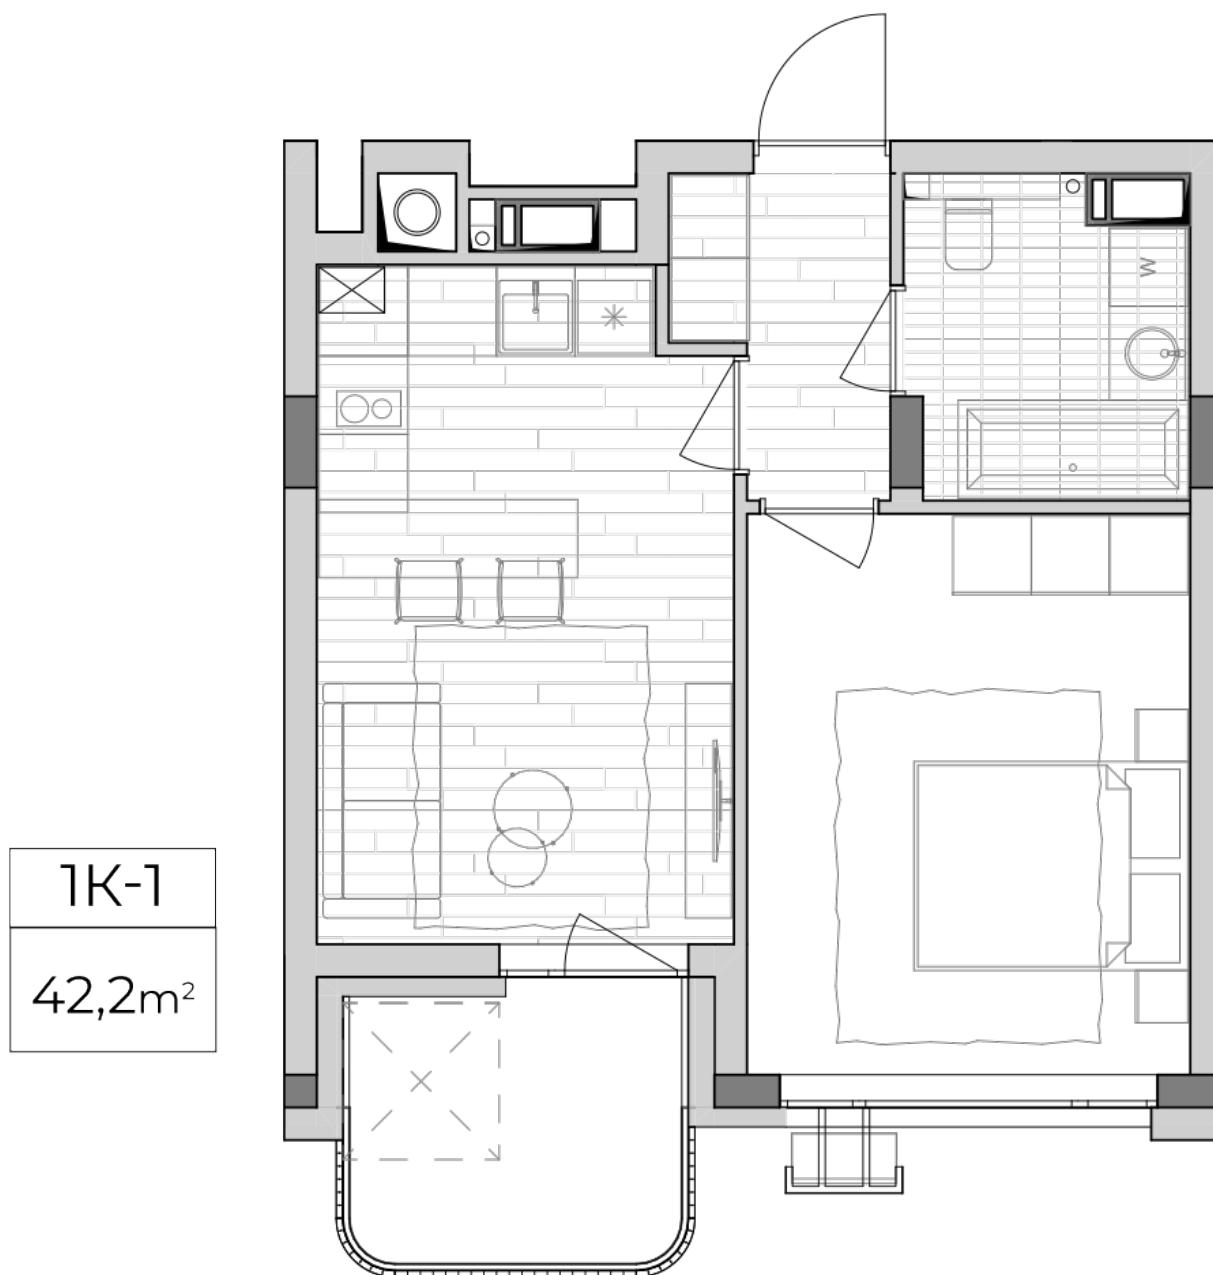

ЖК "Lypynsky"

lypynsky.nb.com.ua
068 430 82 08

Планування 1 кімнатної квартири в будинку на вул. Липинського, 4 (2 будинок, 2 секція) — №4.2

Тип планування: №4.2

Будинок Липинського, 4 (2 будинок, 2 секція)
1 кімнатна, 4, 6, 8 Поверх

Характеристики

Загальна площа: 42.2 м²
Житлова площа: 14.6 м²
Площа кухні: 16.3 м²