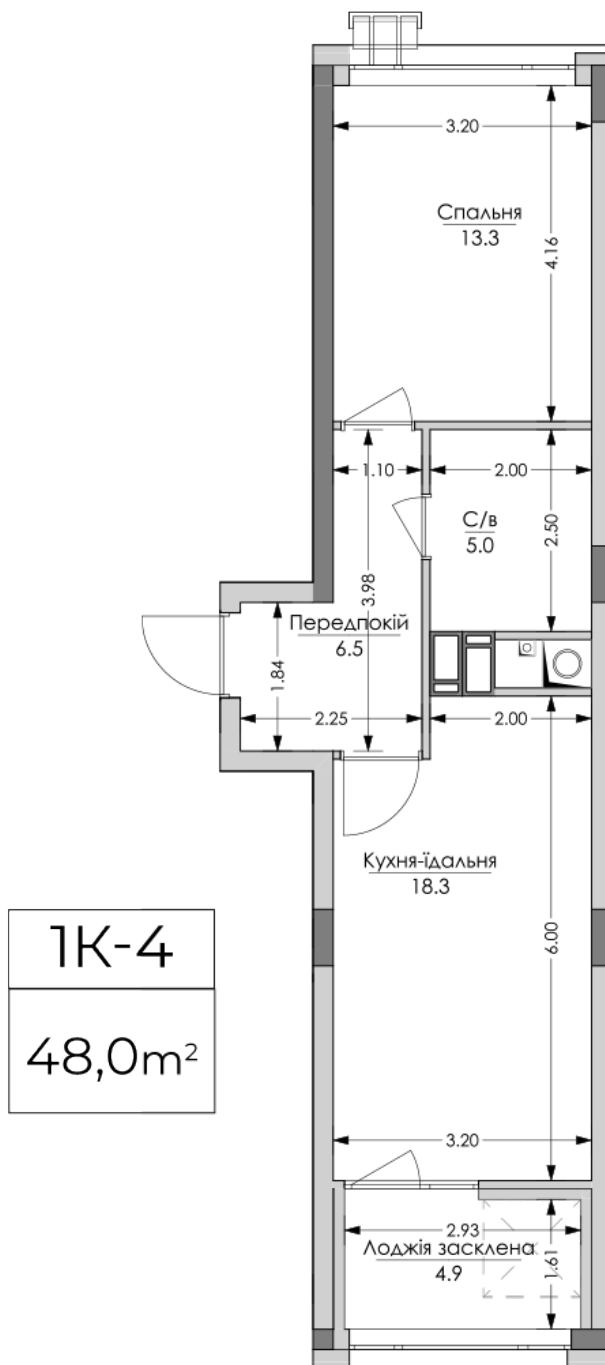

ЖК "Lypynsky"

lypynsky.nb.com.ua
068 430 82 08

Планування 1 кімнатної квартири в будинку на вул. Липинського, 4 (2 будинок, 2 секція) — №3.1

Тип планування: №4.1

Будинок Липинського, 4 (2 будинок, 2 секція)
1 кімнатна, 4, 6, 8 Поверх

Характеристики

Загальна площа: 48 м²

Житлова площа: 13.3 м²

Площа кухні: 18.3 м²