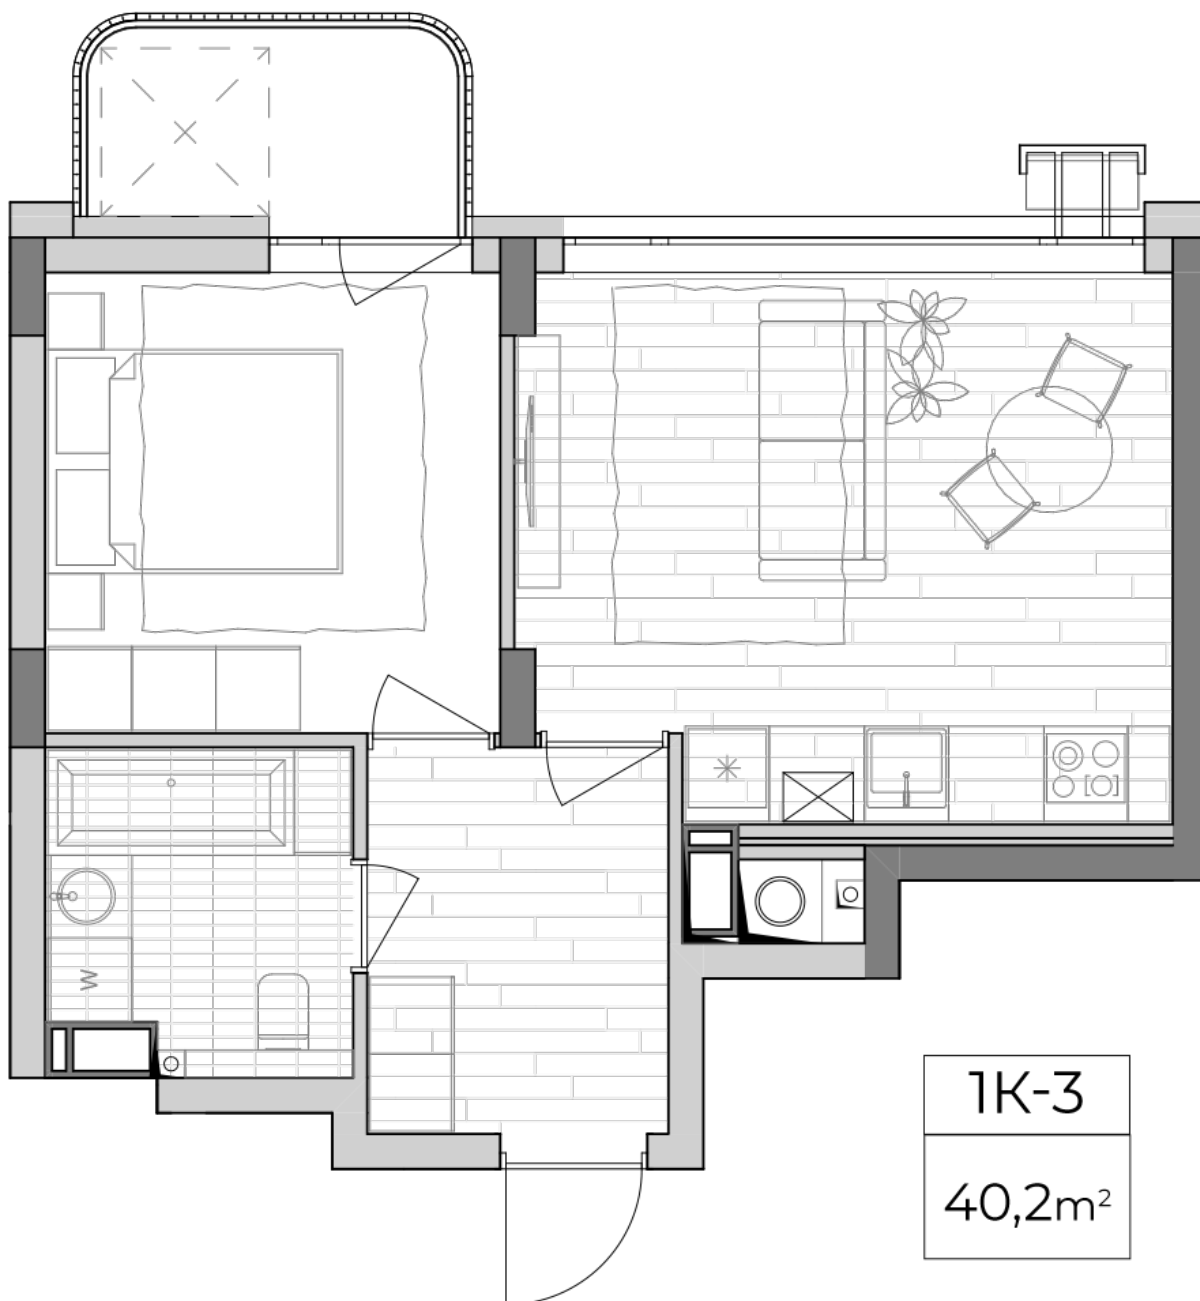

# ЖК "Lypynsky"

lypynsky.nb.com.ua  
068 430 82 08

**Планування 1 кімнатної квартири в будинку на вул.  
Липинського, 4 (2 будинок, 2 секція) — №3.5**

### Тип планування: №3.5

Будинок Липинського, 4 (2 будинок, 2 секція)  
1 кімнатна, 3, 5, 7 Поверх

### Характеристики

Загальна площа: 40.2 м<sup>2</sup>  
Житлова площа: 10.7 м<sup>2</sup>  
Площа кухні: 17.6 м<sup>2</sup>