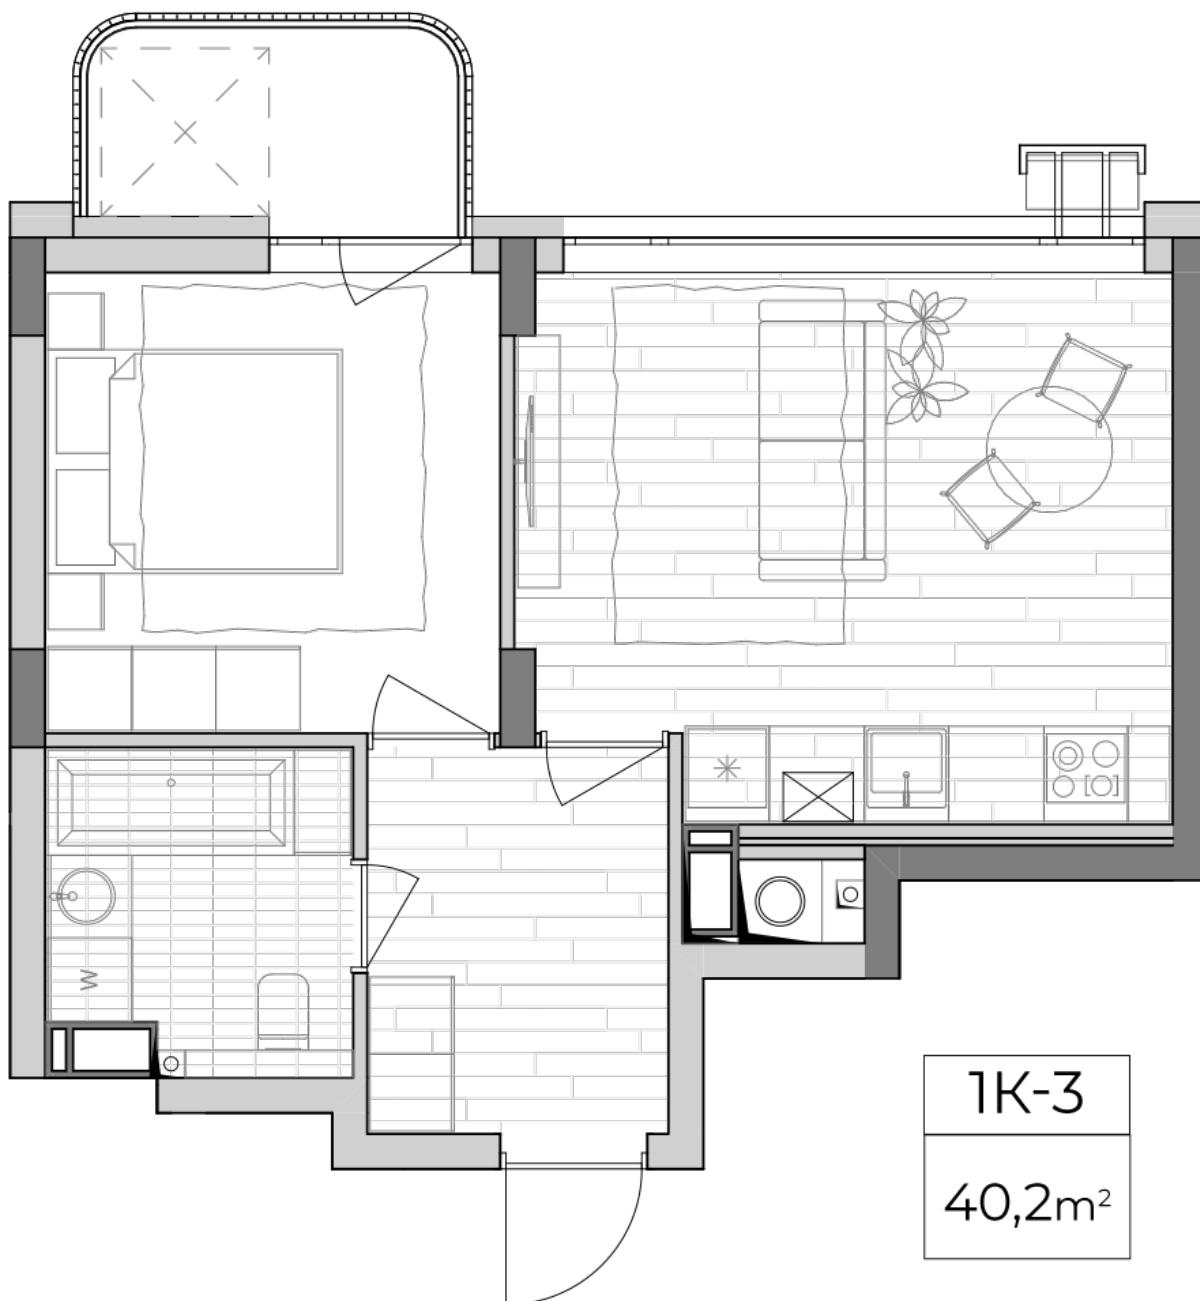

ЖК "Lypynsky"

lypynsky.nb.com.ua

068 430 82 08

Планування 1 кімнатної квартири в будинку на вул. Липинського, 4 (2 будинок, 2 секція) — №3.5

Тип планування: №3.5

Будинок Липинського, 4 (2 будинок, 2 секція)
1 кімнатна, 3, 5, 7 Поверх

Характеристики

Загальна площа: 40.2 м²
Житлова площа: 10.7 м²
Площа кухні: 17.6 м²