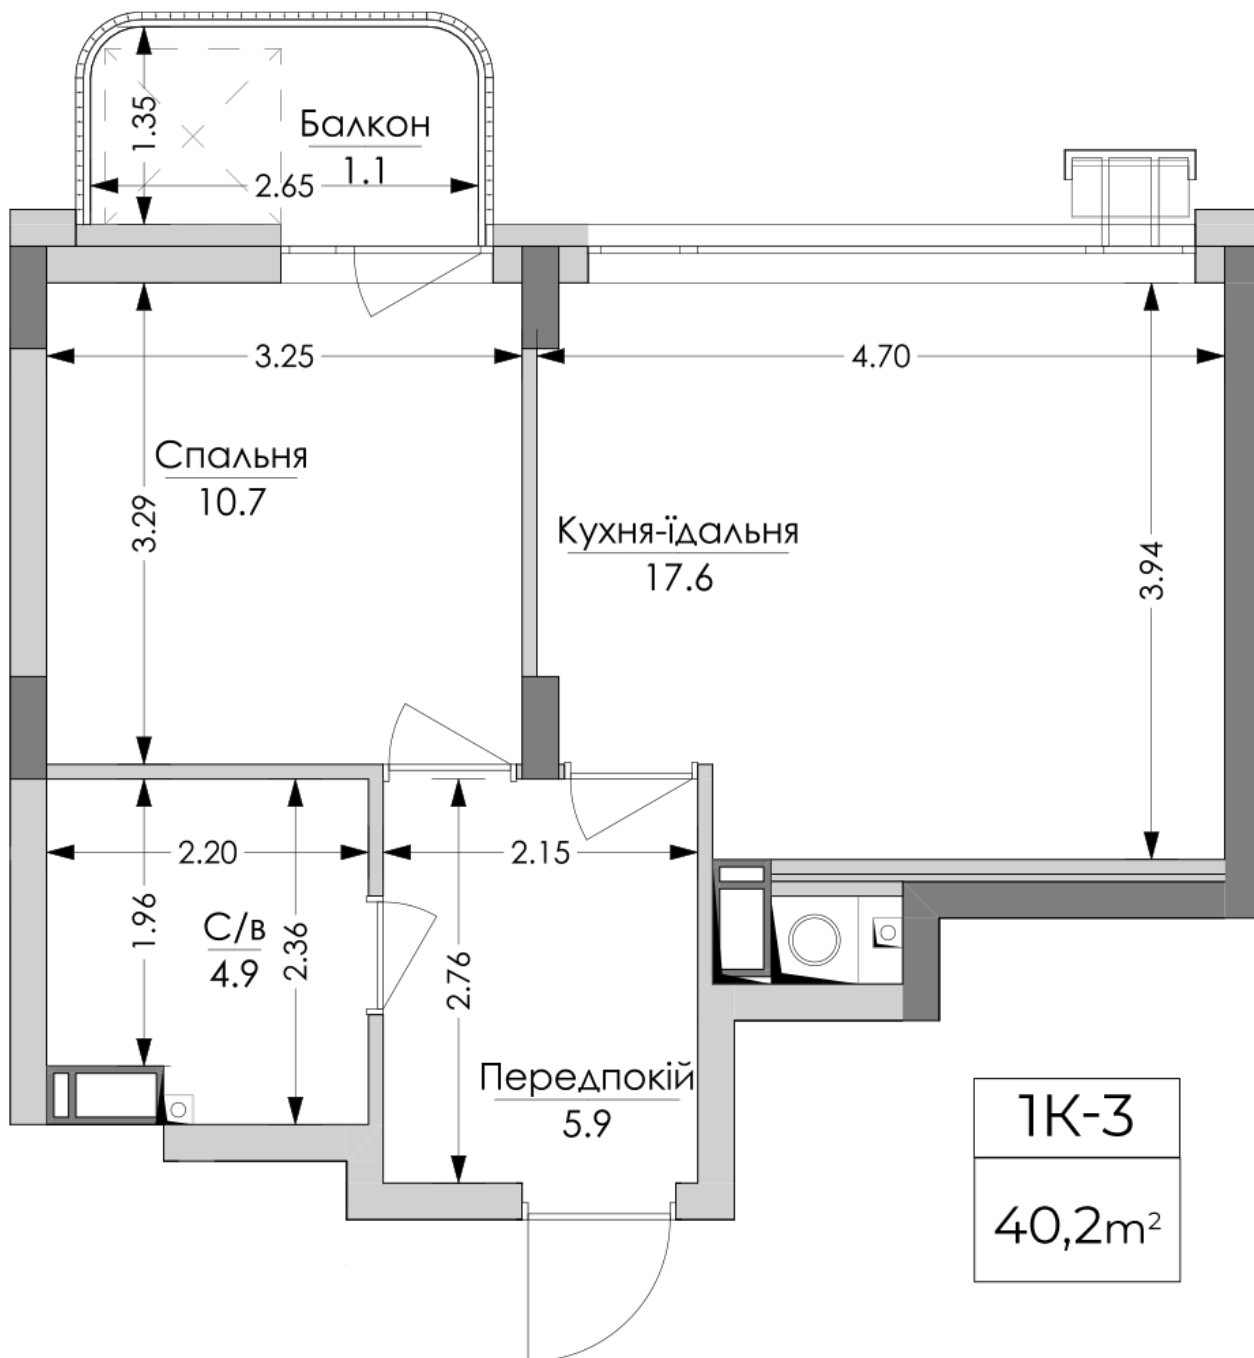

# ЖК "Lypynsky"

lypynsky.nb.com.ua  
068 430 82 08

**Планування 1 кімнатної квартири в будинку на вул.  
Липинського, 4 (2 будинок, 2 секція) — №3.5**

### Тип планування: №3.5

Будинок Липинського, 4 (2 будинок, 2 секція)  
1 кімнатна, 3, 5, 7 Поверх

### Характеристики

Загальна площа: 40.2 м<sup>2</sup>  
Житлова площа: 10.7 м<sup>2</sup>  
Площа кухні: 17.6 м<sup>2</sup>