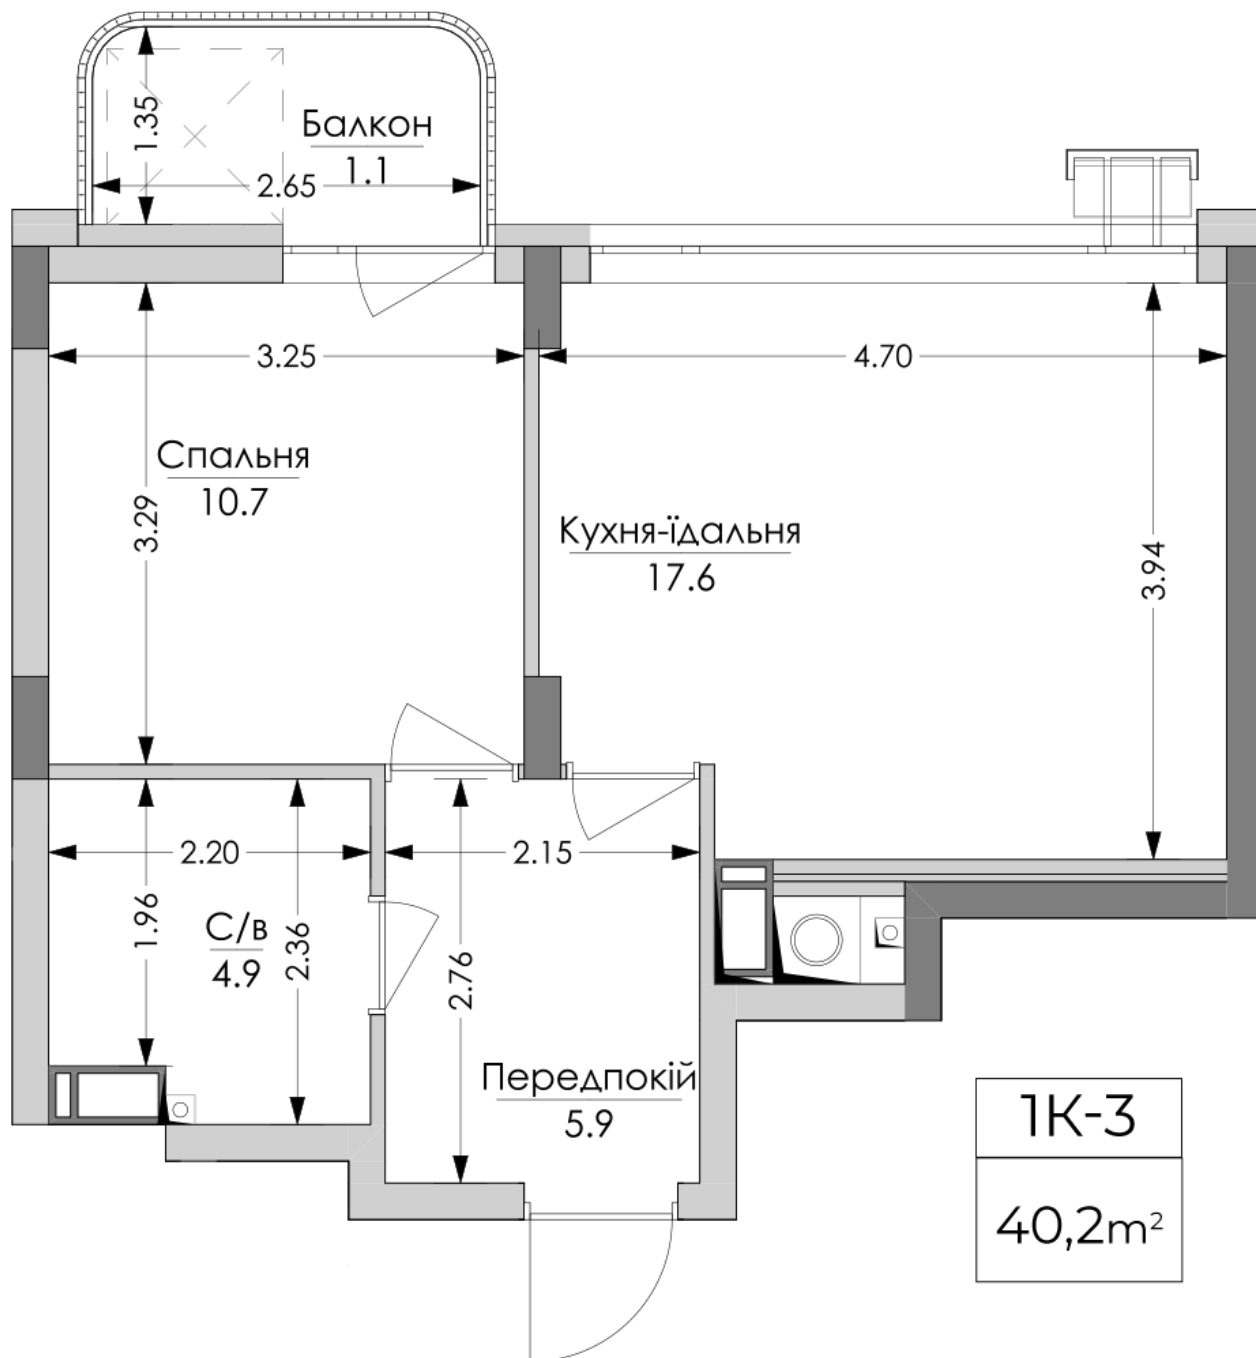

ЖК "Lypynsky"

lypynsky.nb.com.ua

068 430 82 08

Планування 1 кімнатної квартири в будинку на вул. Липинського, 4 (2 будинок, 2 секція) — №3.5

Тип планування: №3.5

Будинок Липинського, 4 (2 будинок, 2 секція)
1 кімнатна, 3, 5, 7 Поверх

Характеристики

Загальна площа: 40.2 м²
Житлова площа: 10.7 м²
Площа кухні: 17.6 м²