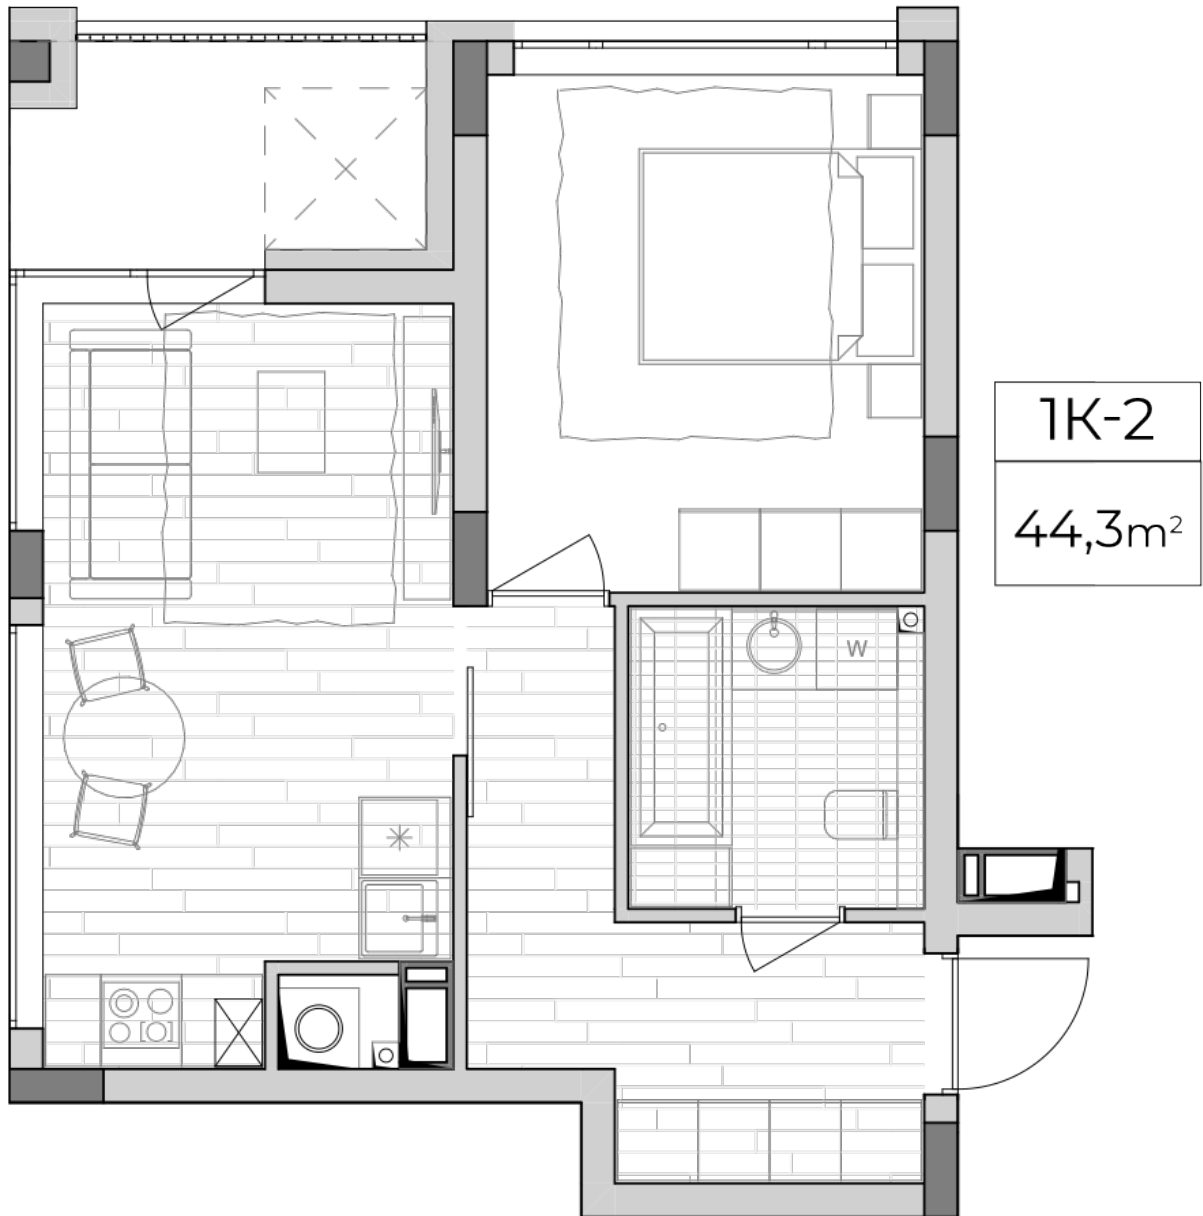

ЖК "Lypynsky"

lypynsky.nb.com.ua

068 430 82 08

Планування 1 кімнатної квартири в будинку на вул. Липинського, 4 (2 будинок, 2 секція) — №3.4

Тип планування: №3.4

Будинок Липинського, 4 (2 будинок, 2 секція)
1 кімнатна, 3, 5, 7 Поверх

Характеристики

Загальна площа: 44.3 м²
Житлова площа: 12.5 м²
Площа кухні: 16.2 м²