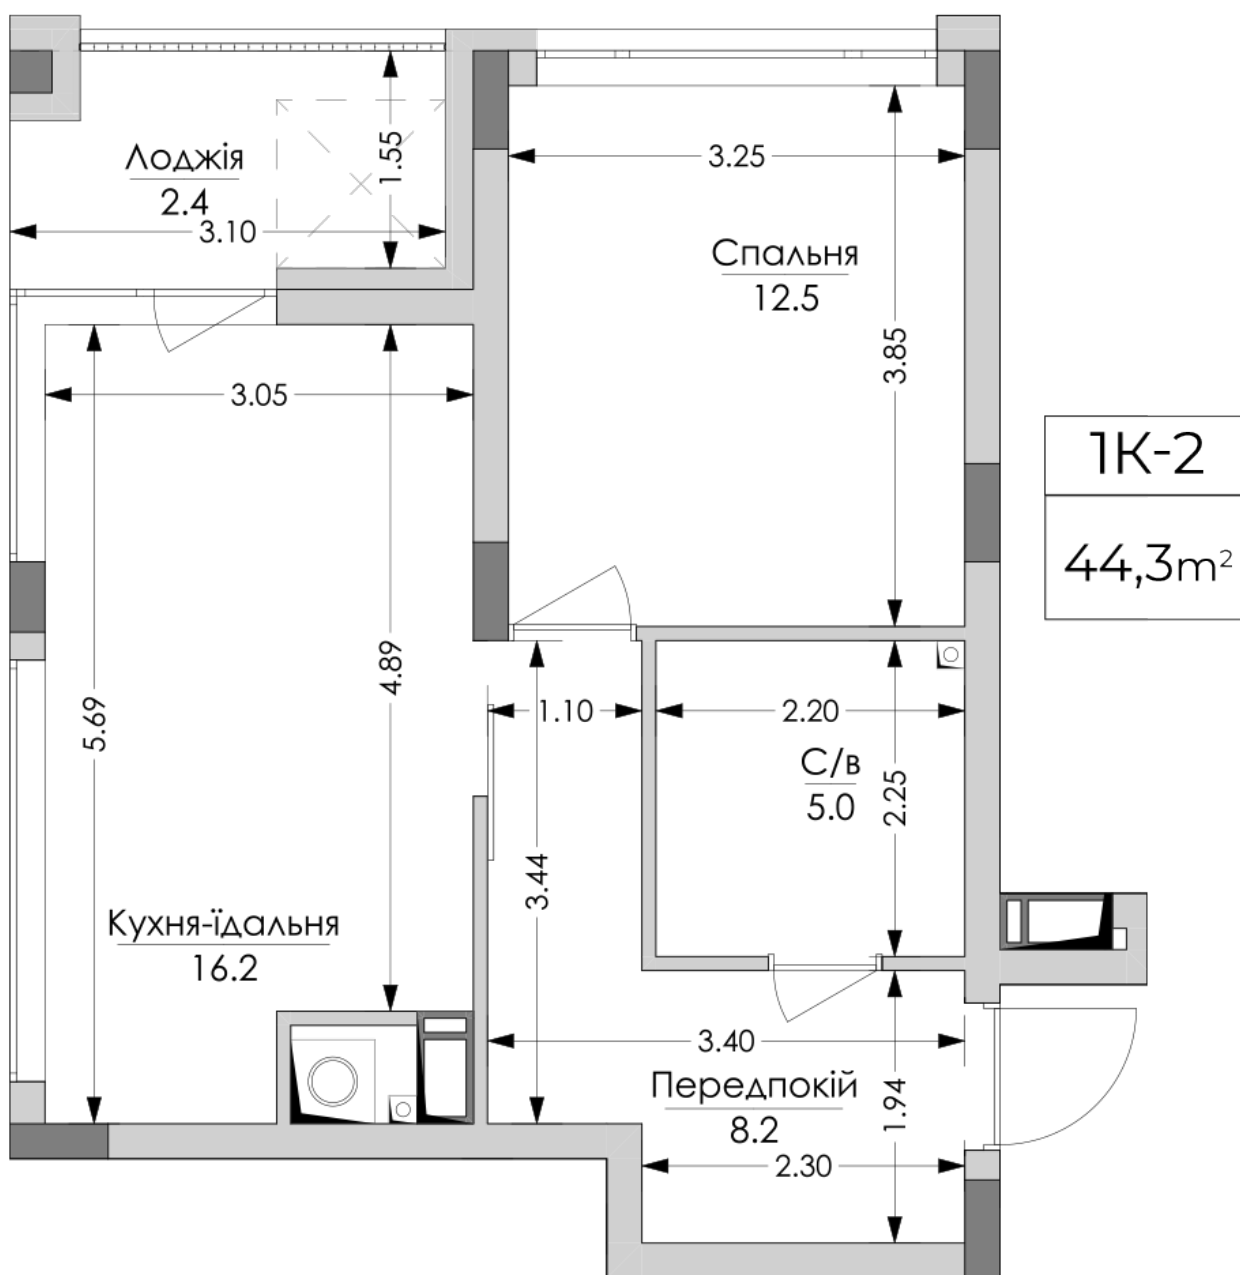

ЖК "Lypynsky"

lypynsky.nb.com.ua

068 430 82 08

Планування 1 кімнатної квартири в будинку на вул. Липинського, 4 (2 будинок, 2 секція) — №3.4

Тип планування: №3.4

Будинок Липинського, 4 (2 будинок, 2 секція)
1 кімнатна, 3, 5, 7 Поверх

Характеристики

Загальна площа: 44.3 м²
Житлова площа: 12.5 м²
Площа кухні: 16.2 м²