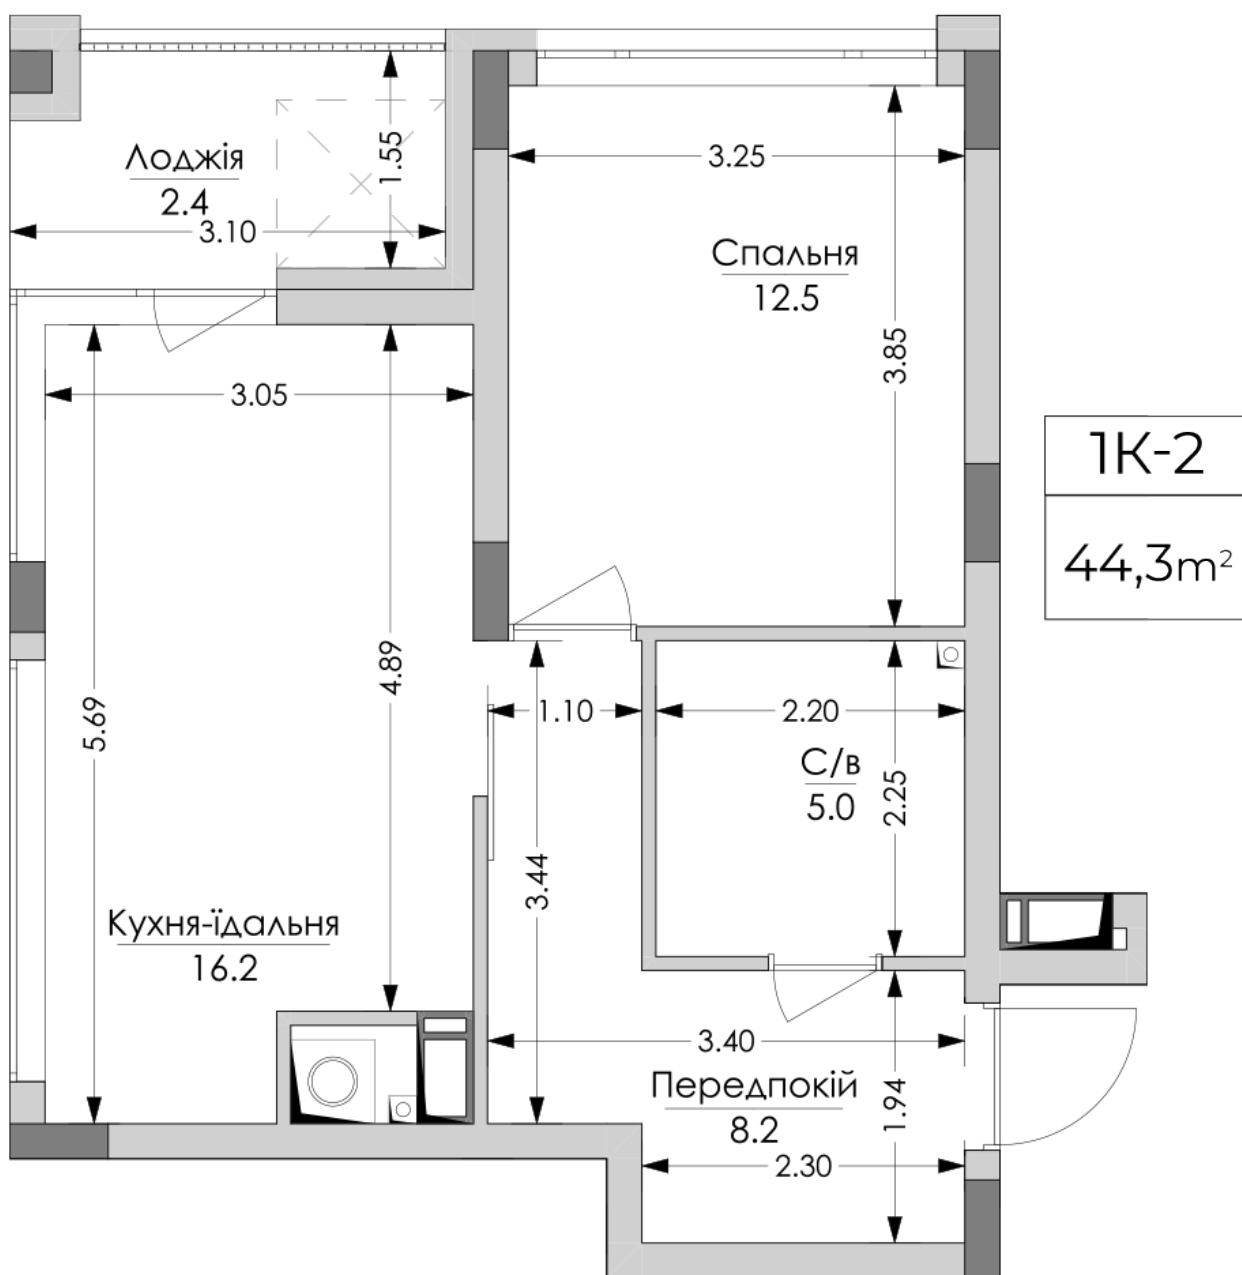

ЖК "Lypynsky"

lypynsky.nb.com.ua

068 430 82 08

Планування 1 кімнатної квартири в будинку на вул. Липинського, 4 (2 будинок, 2 секція) — №3.4

Тип планування: №3.4

Будинок Липинського, 4 (2 будинок, 2 секція)
1 кімнатна, 3, 5, 7 Поверх

Характеристики

Загальна площа: 44.3 м²

Житлова площа: 12.5 м²

Площа кухні: 16.2 м²