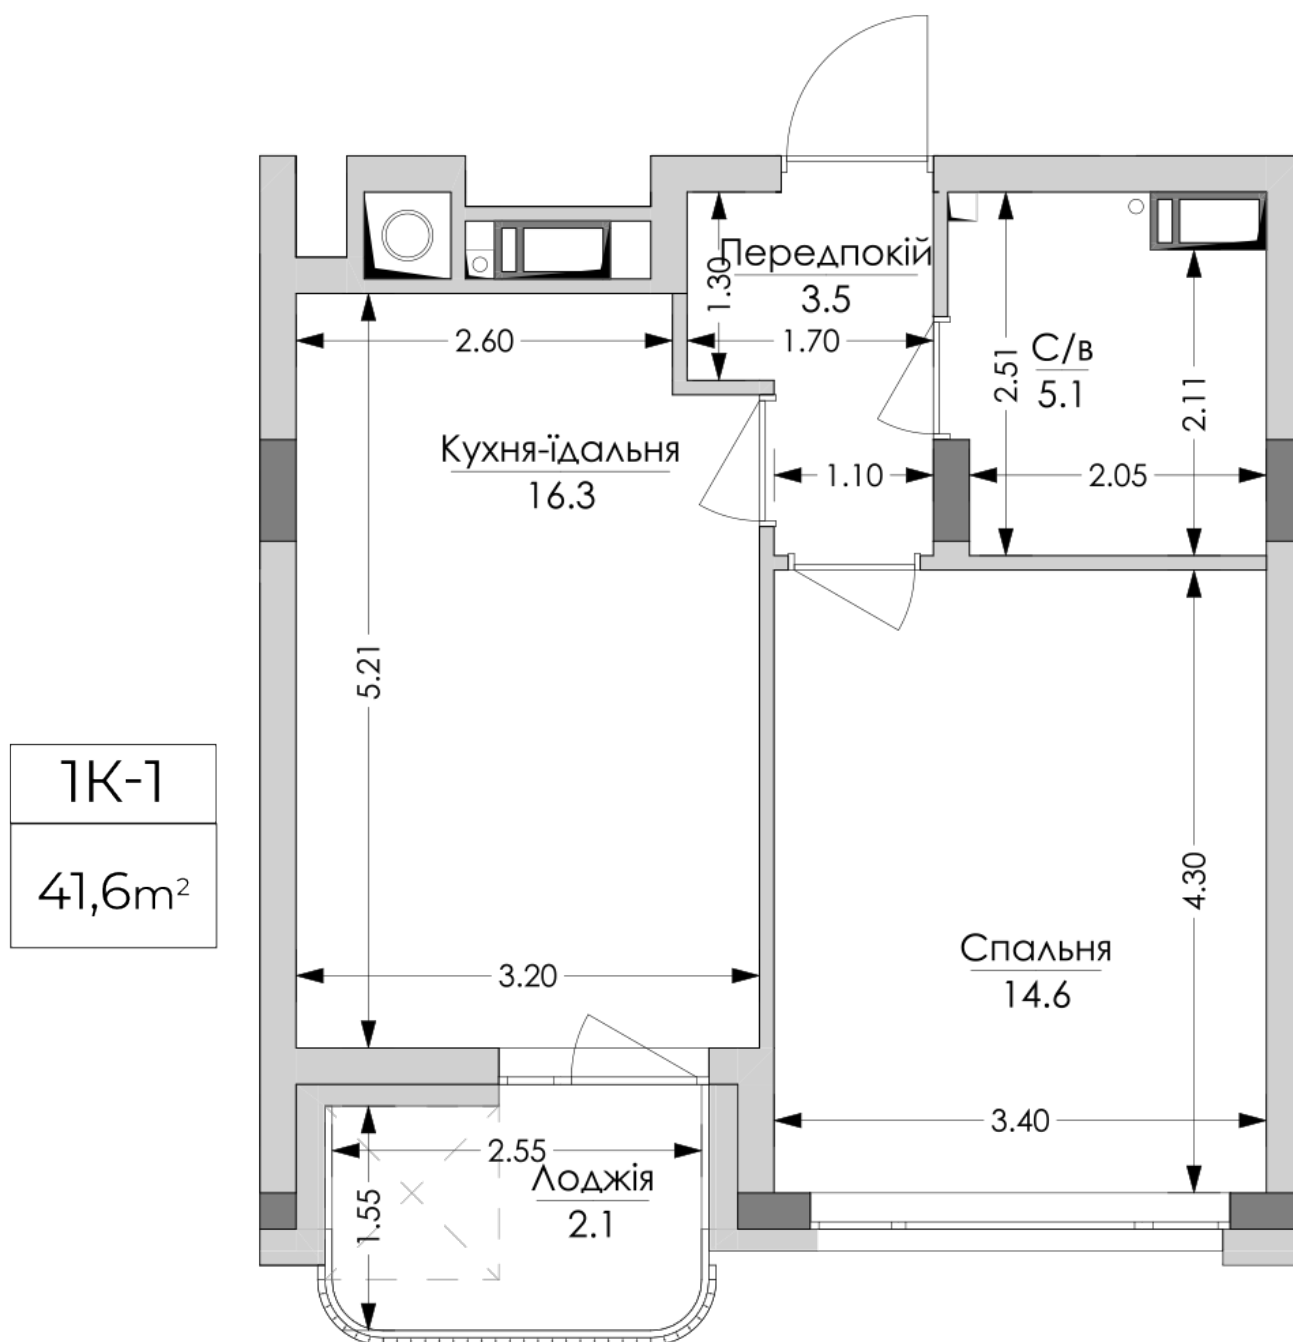

ЖК "Lypynsky"

lypynsky.nb.com.ua
068 430 82 08

Планування 1 кімнатної квартири в будинку на вул. Липинського, 4 (2 будинок, 2 секція) — №3.2

Тип планування: №3.2

Будинок Липинського, 4 (2 будинок, 2 секція)
1 кімнатна, 3, 5, 7 Поверх

Характеристики

Загальна площа: 41.6 м²
Житлова площа: 14.6 м²
Площа кухні: 16.3 м²