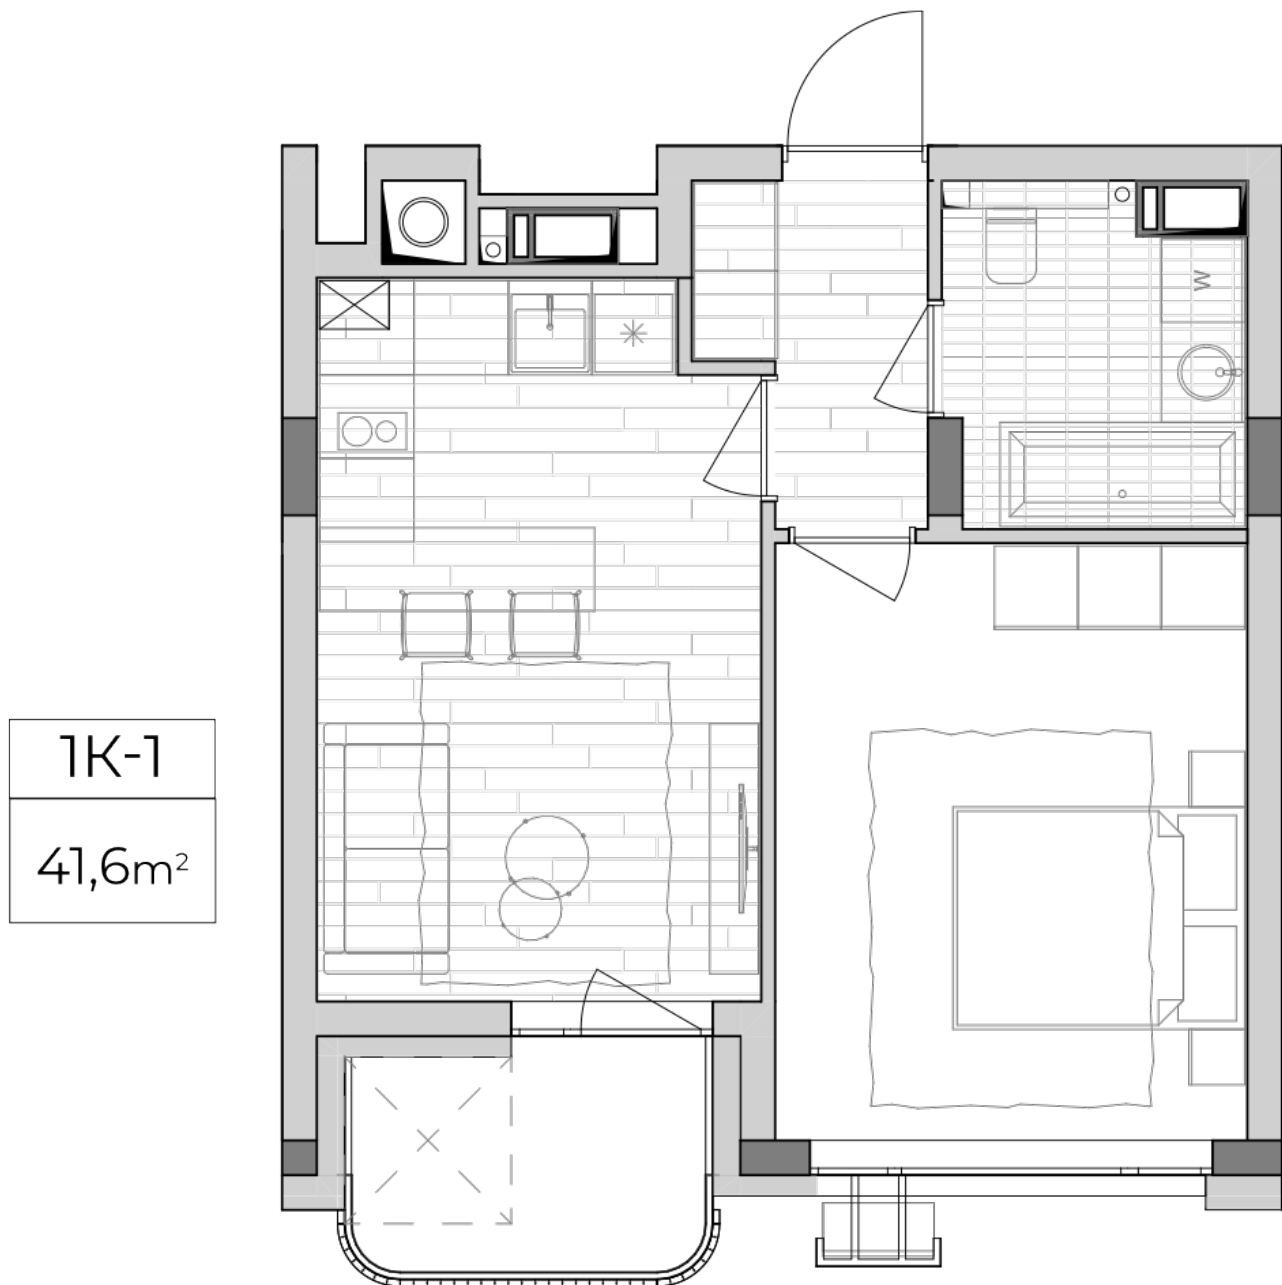

ЖК "Lypynsky"

lypynsky.nb.com.ua

068 430 82 08

Планування 1 кімнатної квартири в будинку на вул. Липинського, 4 (2 будинок, 2 секція) — №3.2

Тип планування: №3.2

Будинок Липинського, 4 (2 будинок, 2 секція)
1 кімнатна, 3, 5, 7 Поверх

Характеристики

Загальна площа: 41.6 м²
Житлова площа: 14.6 м²
Площа кухні: 16.3 м²