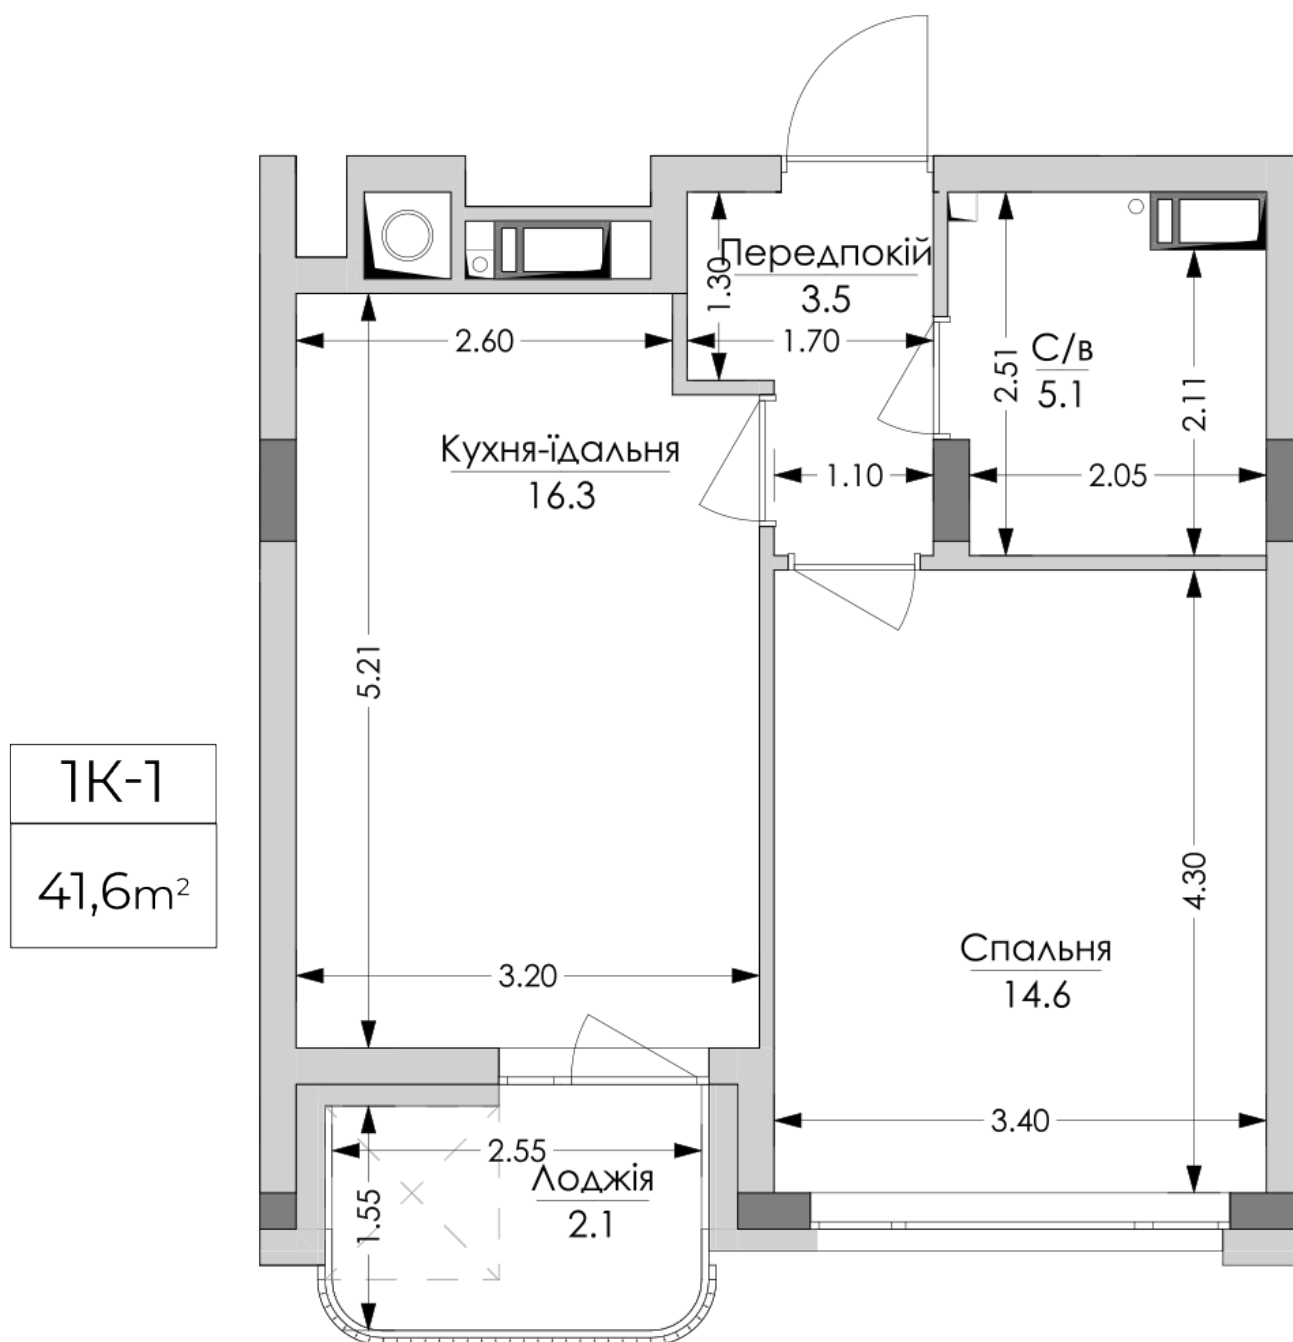

ЖК "Lypynsky"

lypynsky.nb.com.ua

068 430 82 08

Планування 1 кімнатної квартири в будинку на вул. Липинського, 4 (2 будинок, 2 секція) — №3.2

Тип планування: №3.2

Будинок Липинського, 4 (2 будинок, 2 секція)
1 кімнатна, 3, 5, 7 Поверх

Характеристики

Загальна площа: 41.6 м²
Житлова площа: 14.6 м²
Площа кухні: 16.3 м²