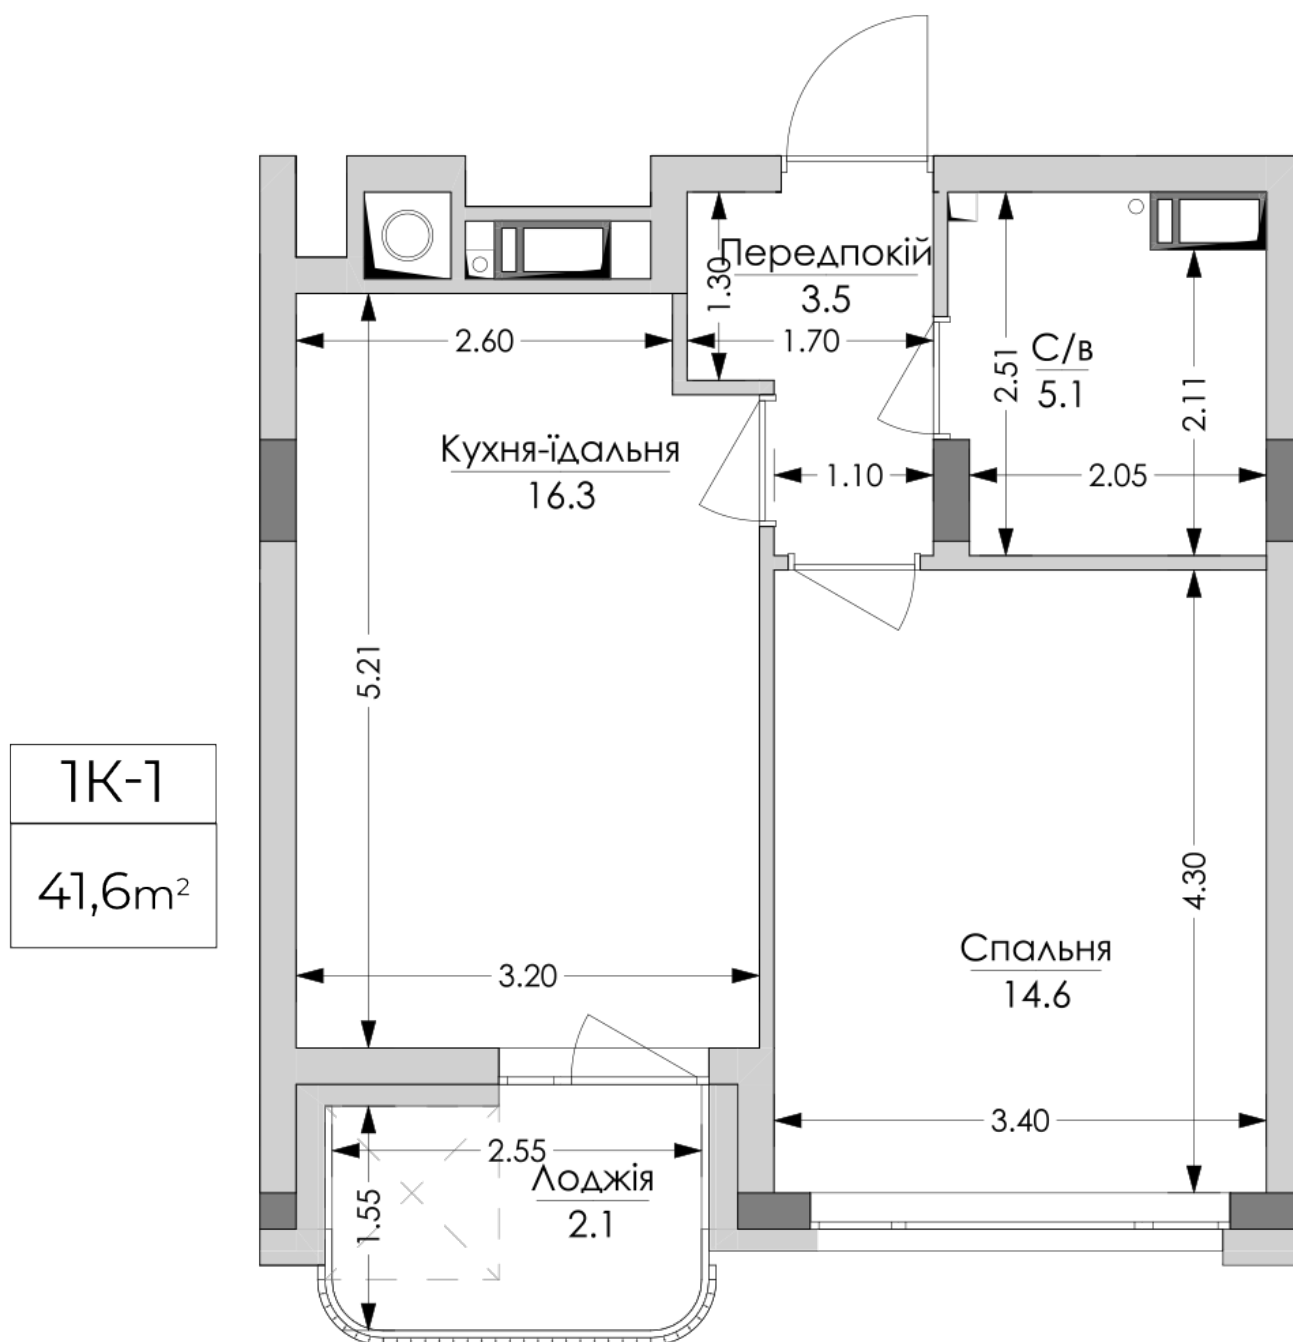

ЖК "Lypynsky"

lypynsky.nb.com.ua
068 430 82 08

Планування 1 кімнатної квартири в будинку на вул. Липинського, 4 (2 будинок, 2 секція) — №3.2

Тип планування: №3.2

Будинок Липинського, 4 (2 будинок, 2 секція)
1 кімнатна, 3, 5, 7 Поверх

Характеристики

Загальна площа: 41.6 м²

Житлова площа: 14.6 м²

Площа кухні: 16.3 м²