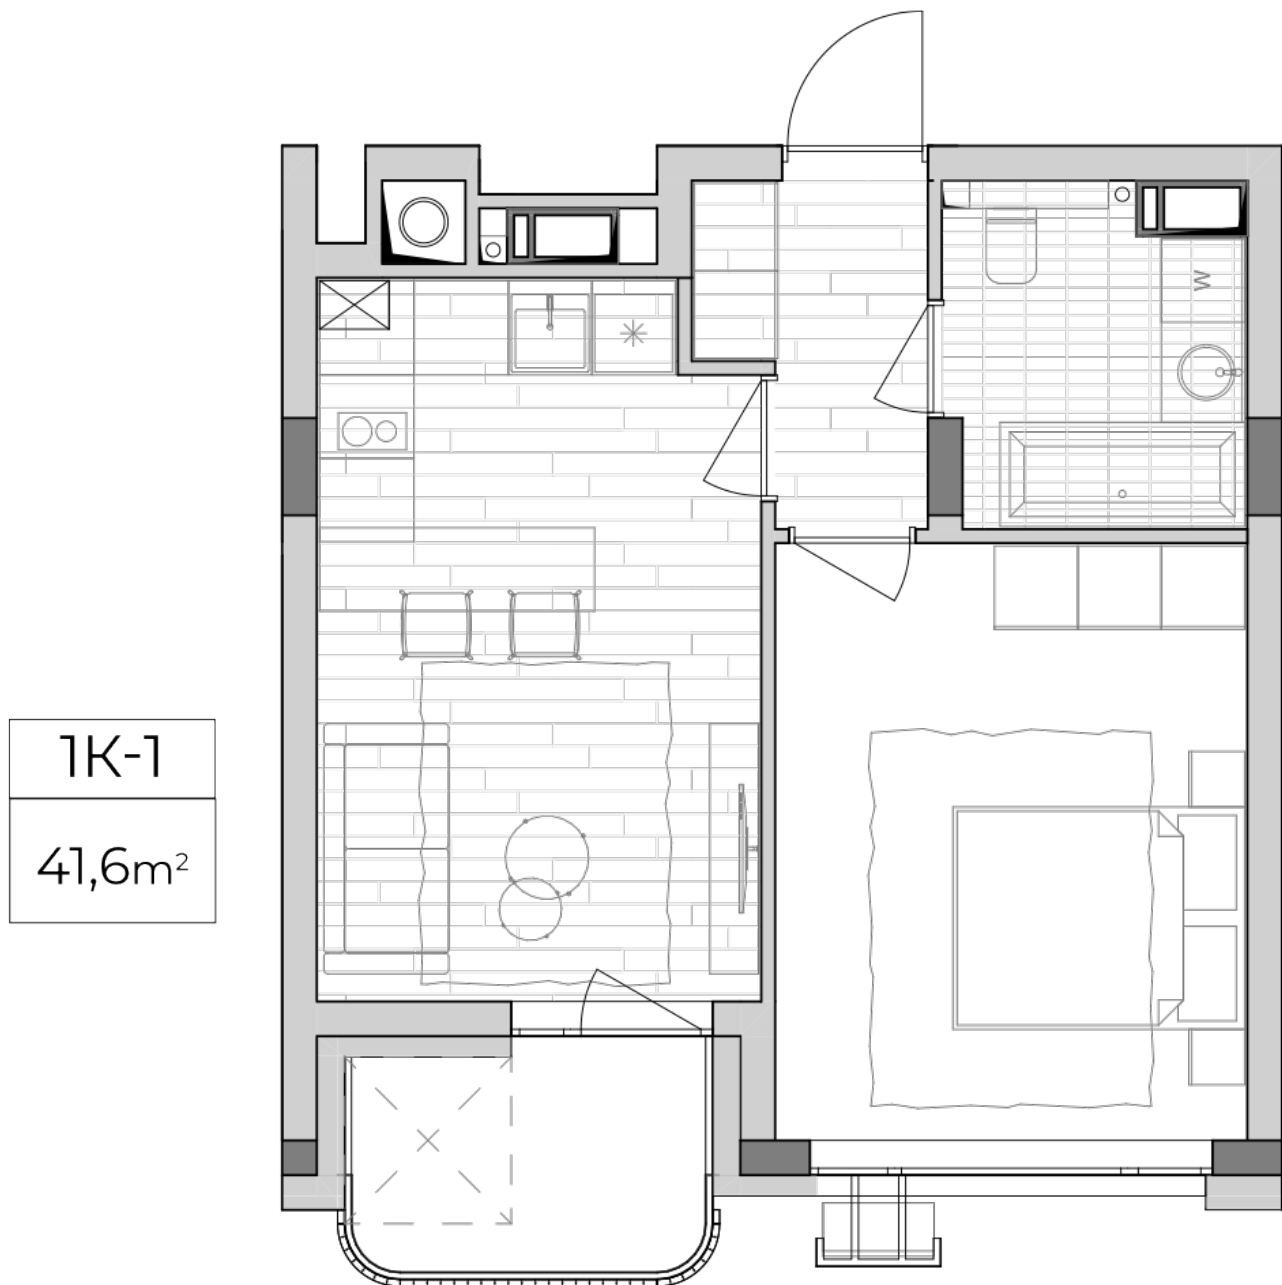

ЖК "Lypynsky"

lypynsky.nb.com.ua
068 430 82 08

Планування 1 кімнатної квартири в будинку на вул. Липинського, 4 (2 будинок, 2 секція) — №3.2

Тип планування: №3.2

Будинок Липинського, 4 (2 будинок, 2 секція)
1 кімнатна, 3, 5, 7 Поверх

Характеристики

Загальна площа: 41.6 м²
Житлова площа: 14.6 м²
Площа кухні: 16.3 м²