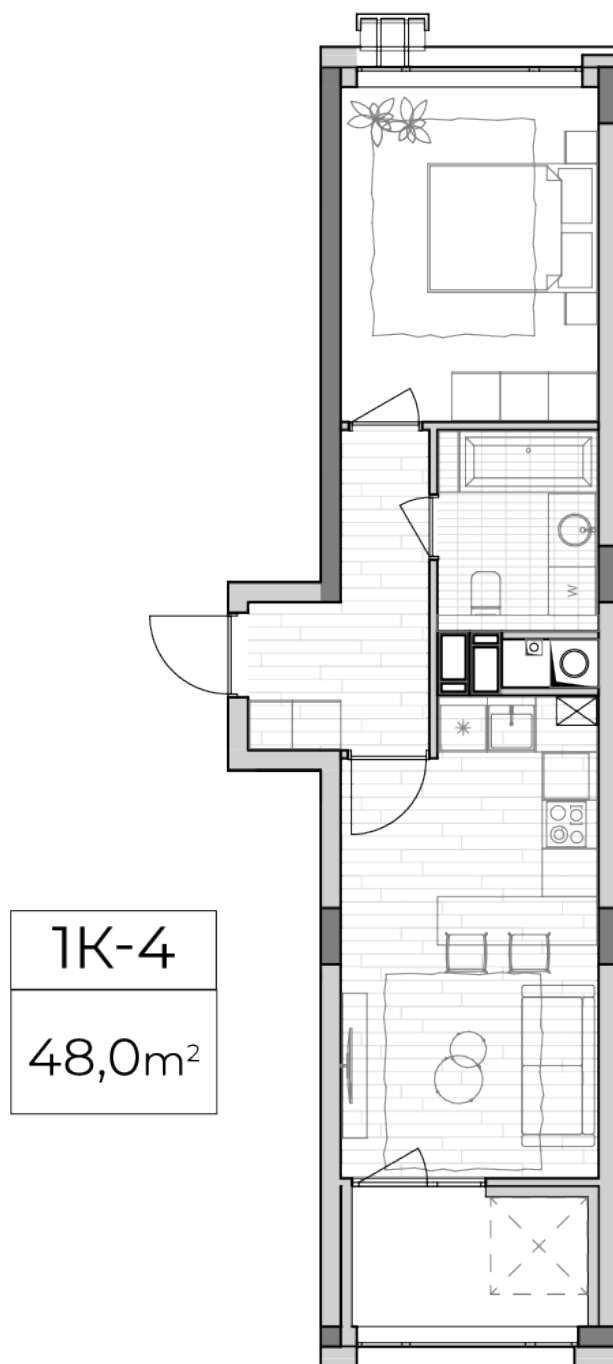

ЖК "Lypynsky"

lypynsky.nb.com.ua
068 430 82 08

Планування 1 кімнатної квартири в будинку на вул. Липинського, 4 (2 будинок, 2 секція) — №3.1

Тип планування: №3.1

Будинок Липинського, 4 (2 будинок, 2 секція)
1 кімнатна, 3, 5, 7 Поверх

Характеристики

Загальна площа: 48 м²
Житлова площа: 13.3 м²
Площа кухні: 18.3 м²