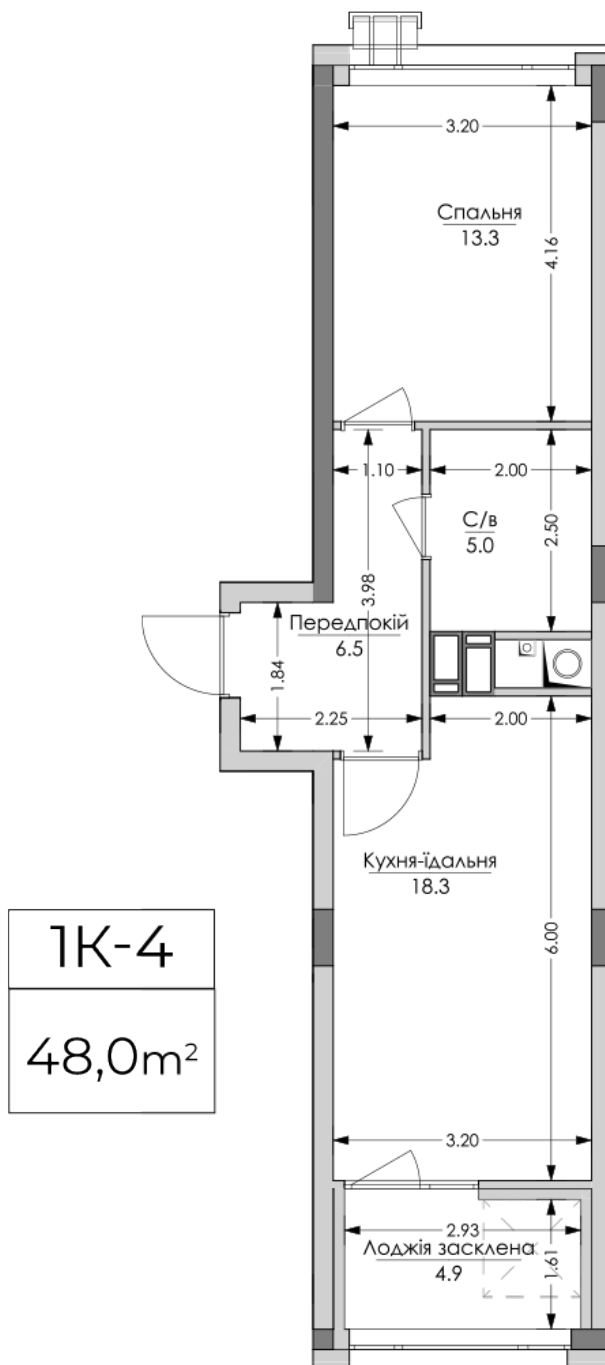

ЖК "Lypynsky"

lypynsky.nb.com.ua
068 430 82 08

Планування 1 кімнатної квартири в будинку на вул. Липинського, 4 (2 будинок, 2 секція) — №3.1

Тип планування: №3.1

Будинок Липинського, 4 (2 будинок, 2 секція)
1 кімнатна, 3, 5, 7 Поверх

Характеристики

Загальна площа: 48 м²

Житлова площа: 13.3 м²

Площа кухні: 18.3 м²