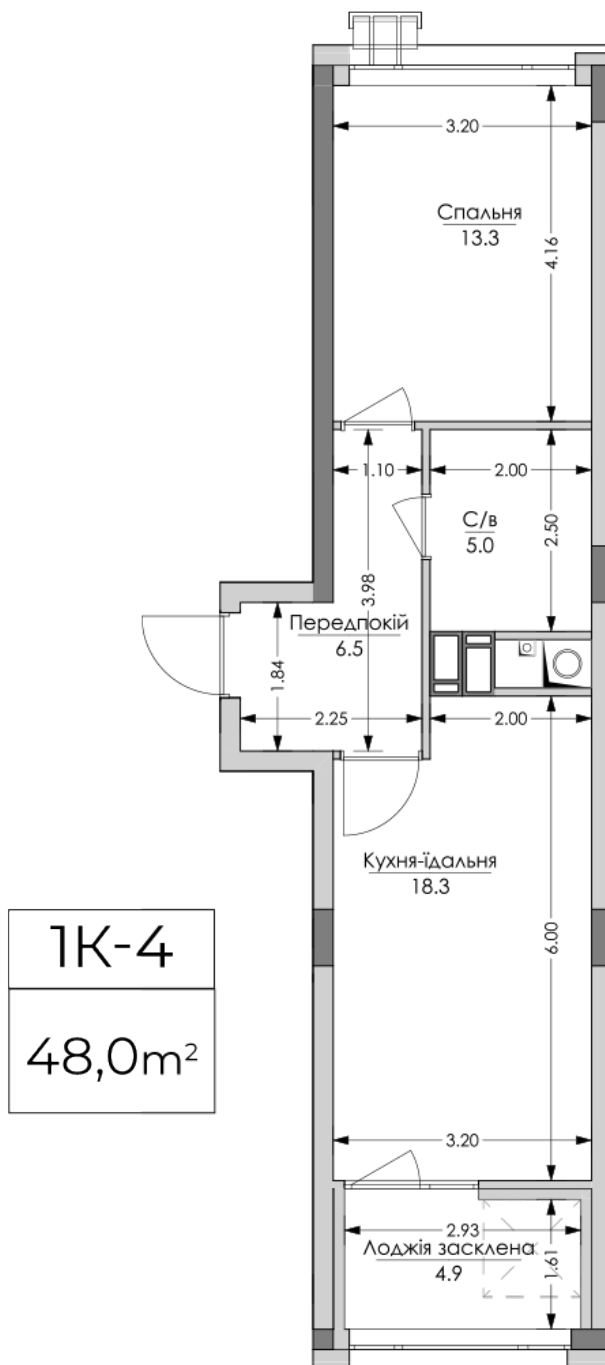

ЖК "Lypynsky"

lypynsky.nb.com.ua
068 430 82 08

Планування 1 кімнатної квартири в будинку на вул. Липинського, 4 (2 будинок, 2 секція) — №3.1

Тип планування: №3.1

Будинок Липинського, 4 (2 будинок, 2 секція)
1 кімнатна, 3, 5, 7 Поверх

Характеристики

Загальна площа: 48 м²
Житлова площа: 13.3 м²
Площа кухні: 18.3 м²