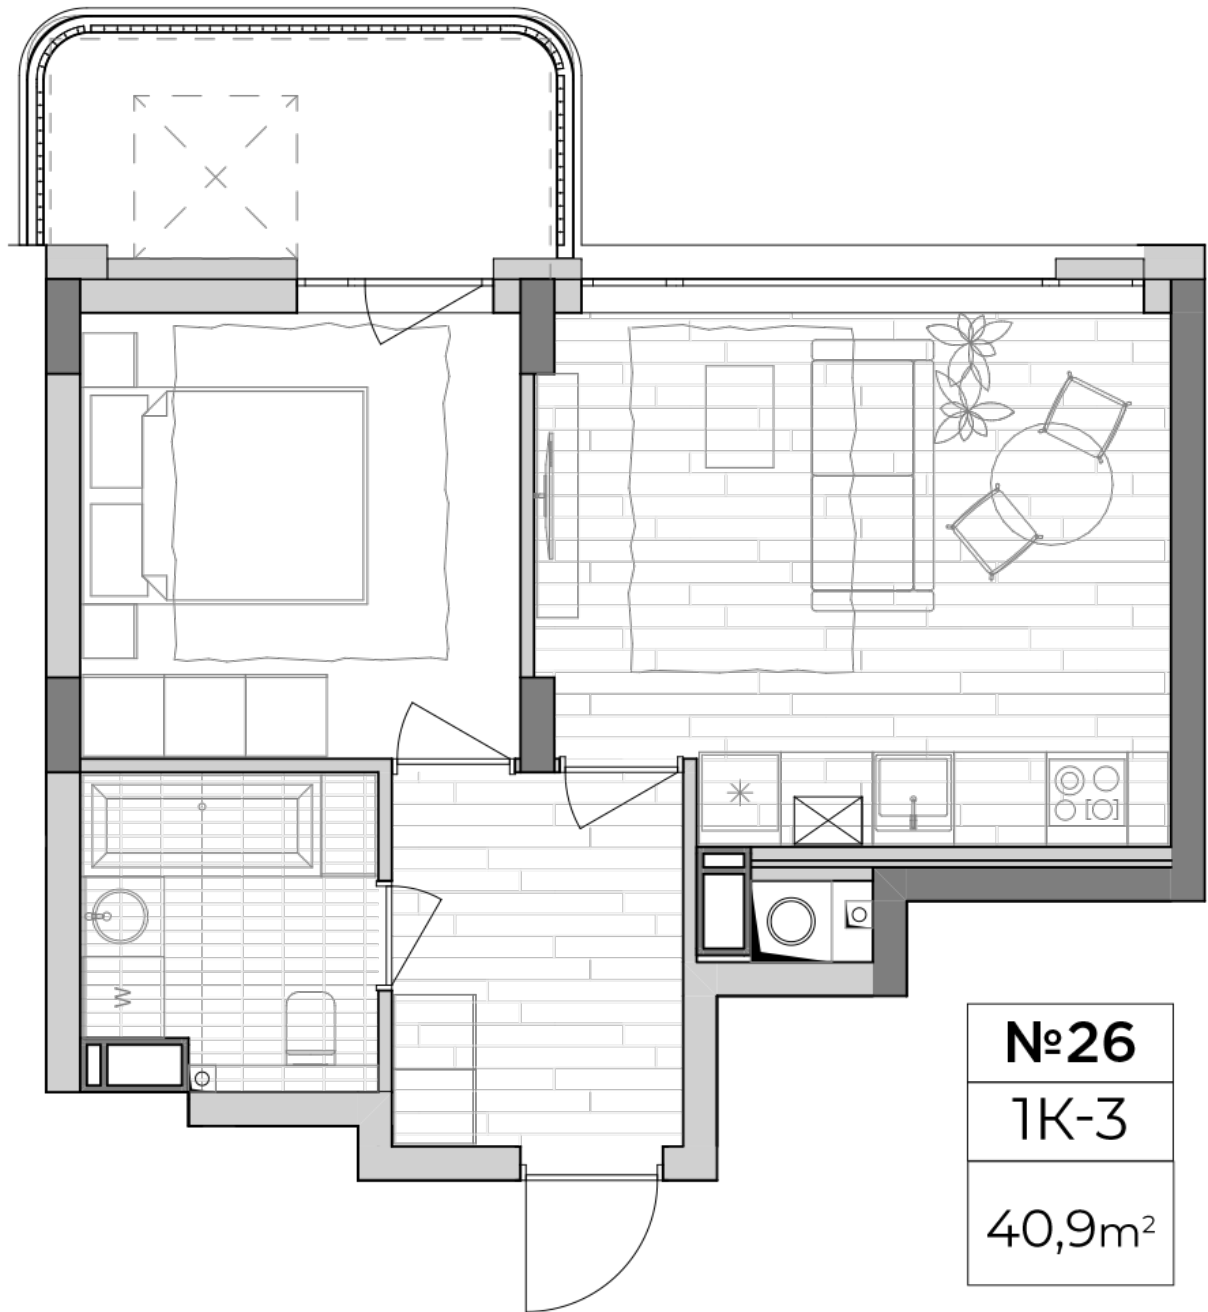

ЖК "Lypynsky"

lypynsky.nb.com.ua
068 430 82 08

**Планування 1 кімнатної квартири в будинку на вул.
Липинського, 4 (2 будинок, 2 секція) — №2.5**

Тип планування: №2.5

Будинок Липинського, 4 (2 будинок, 2 секція)
1 кімнатна, 2 Поверх

Характеристики

Загальна площа: 40.9 м²
Житлова площа: 10.7 м²
Площа кухні: 17.6 м²