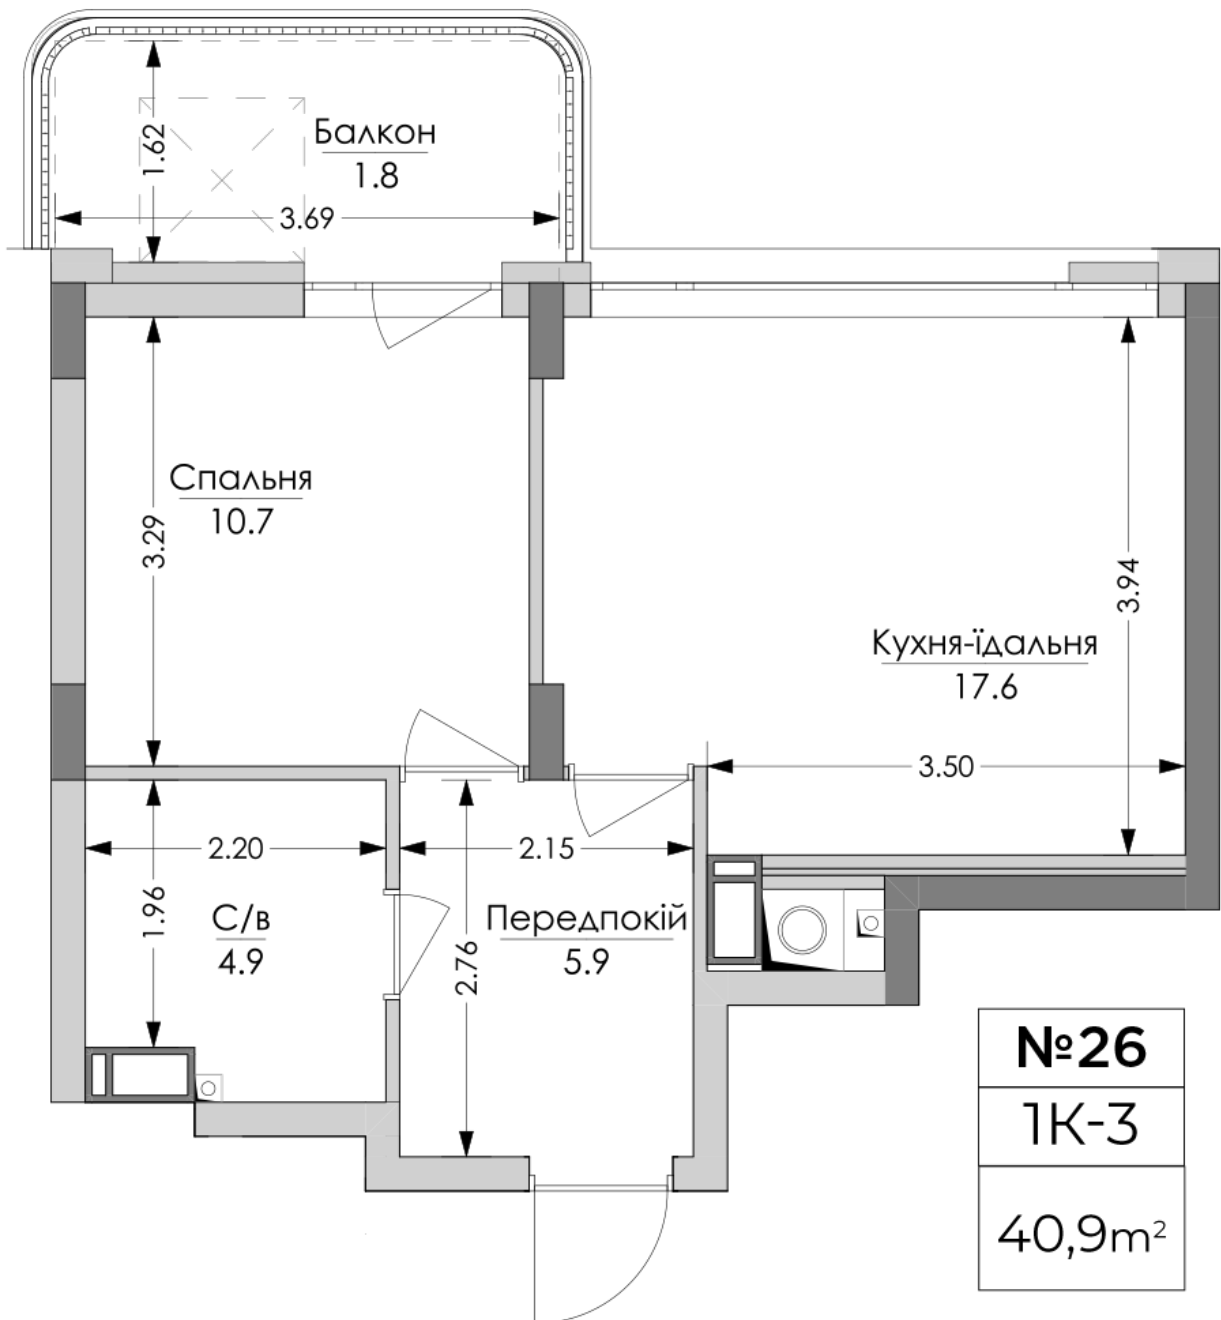

ЖК "Lypynsky"

lypynsky.nb.com.ua

068 430 82 08

Планування 1 кімнатної квартири в будинку на вул. Липинського, 4 (2 будинок, 2 секція) – №2.5

Тип планування: №2.5

Будинок Липинського, 4 (2 будинок, 2 секція)
1 кімнатна, 2 Поверх

Характеристики

Загальна площа: 40.9 м²

Житлова площа: 10.7 м²

Площа кухні: 17.6 м²