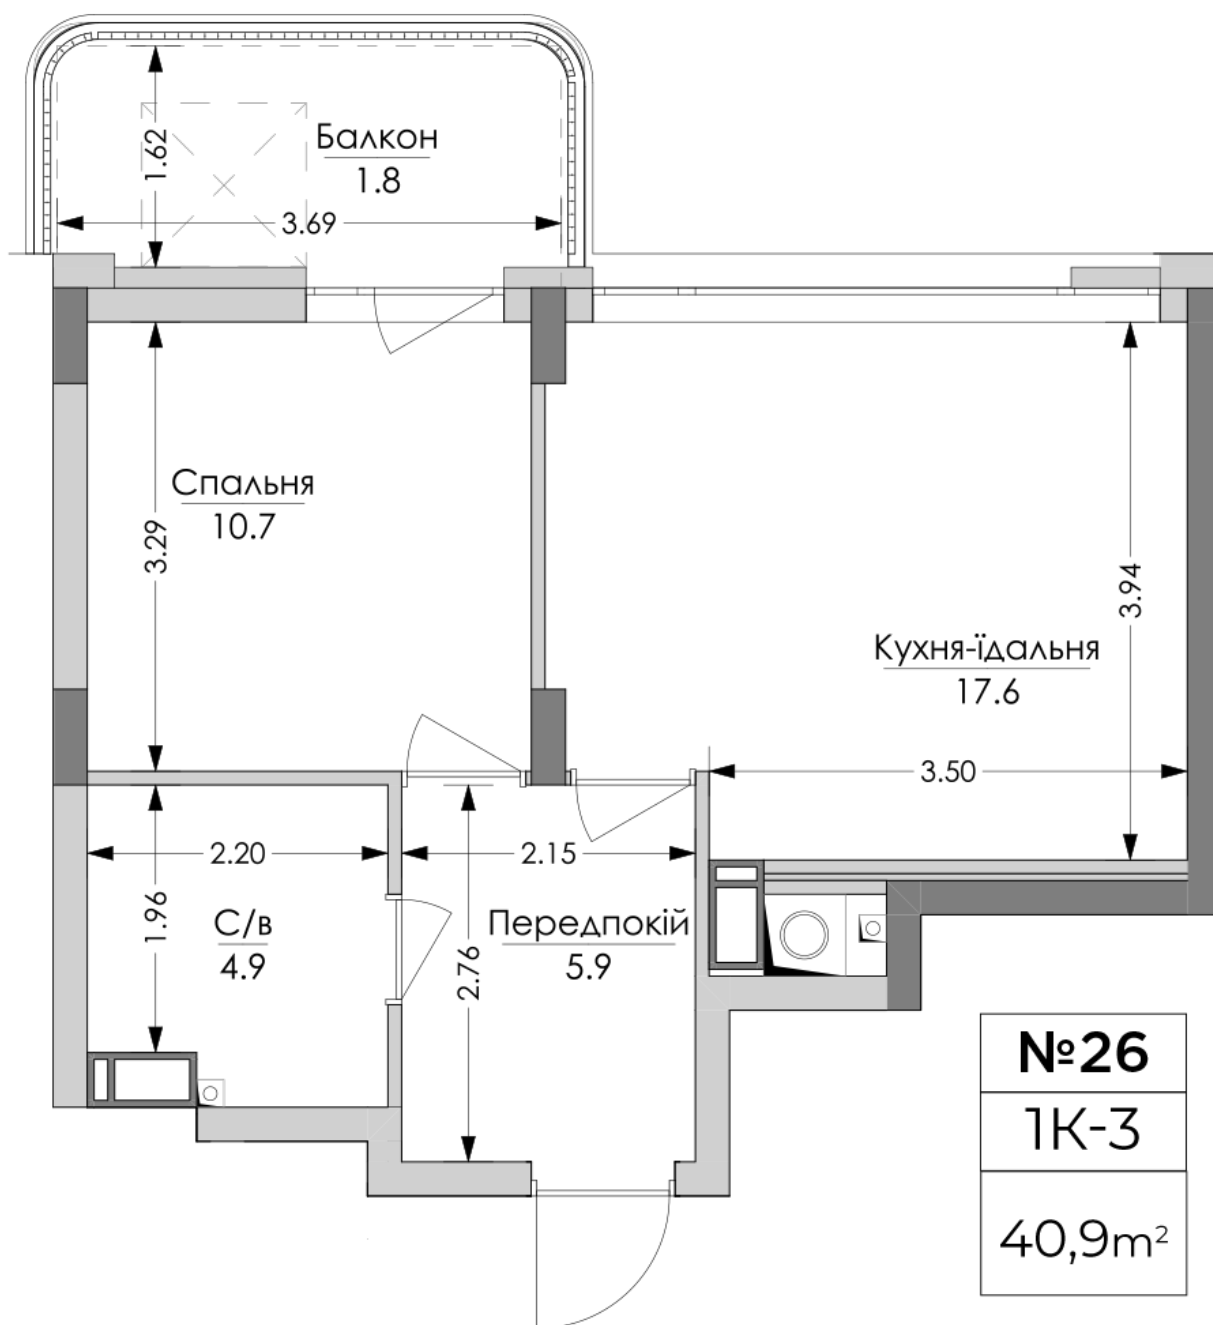

ЖК "Lypynsky"

lypynsky.nb.com.ua
068 430 82 08

**Планування 1 кімнатної квартири в будинку на вул.
Липинського, 4 (2 будинок, 2 секція) — №2.5**

Тип планування: №2.5

Будинок Липинського, 4 (2 будинок, 2 секція)
1 кімнатна, 2 Поверх

Характеристики

Загальна площа: 40.9 м²
Житлова площа: 10.7 м²
Площа кухні: 17.6 м²