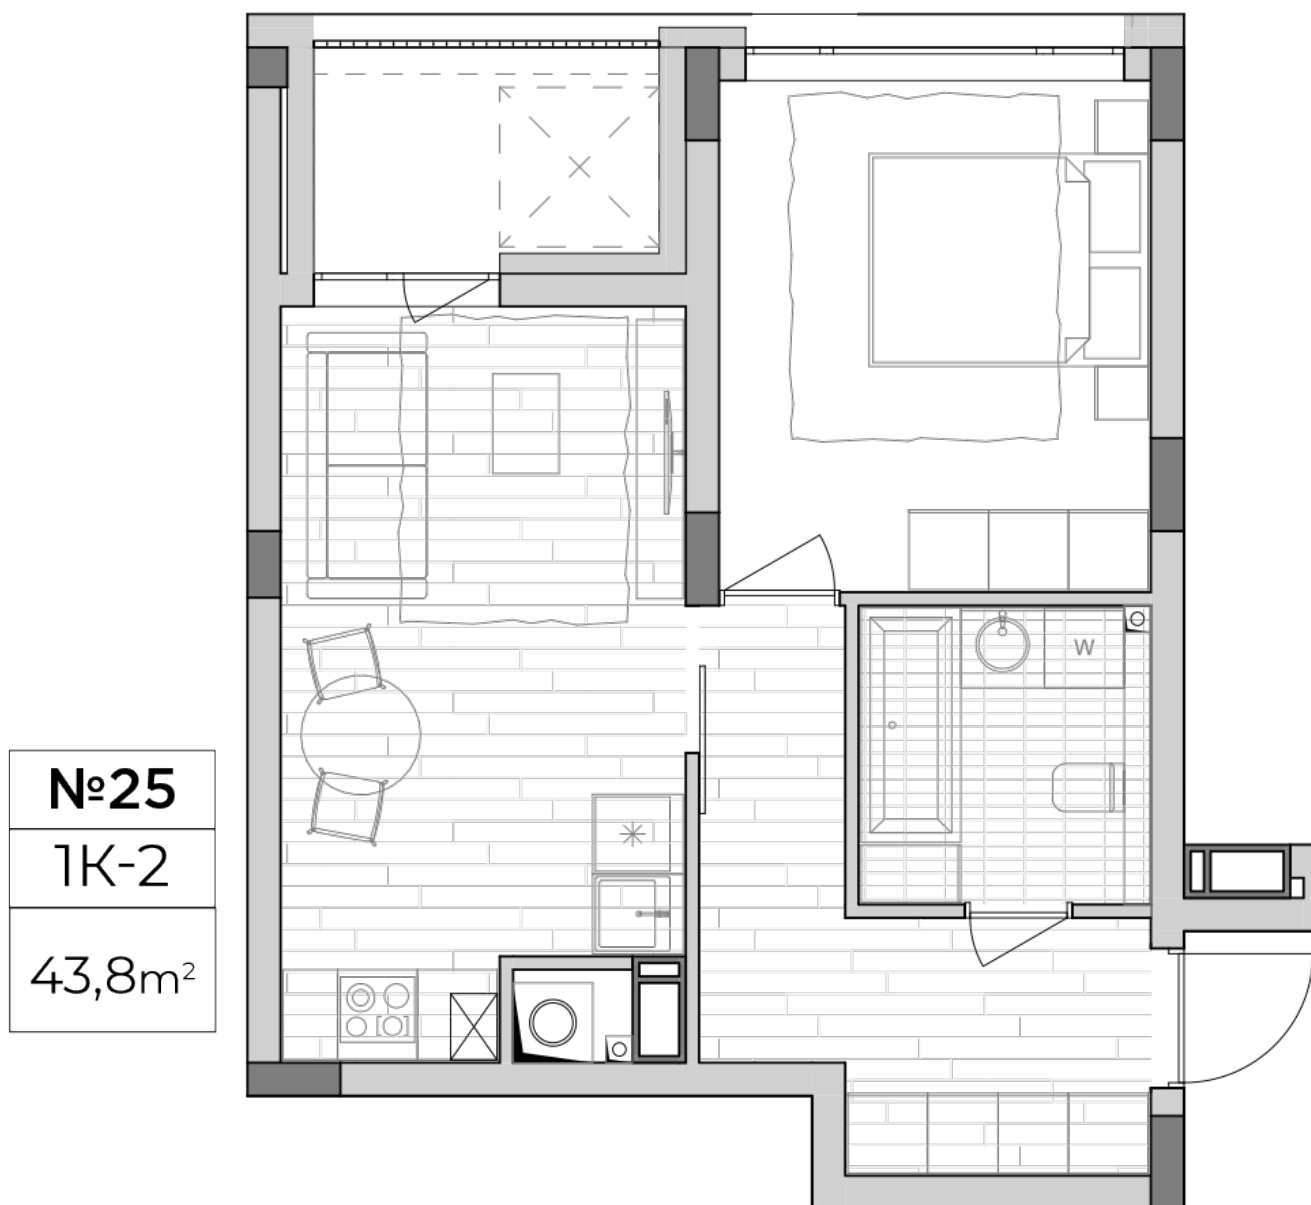

ЖК "Лупынський"

lypynsky.nb.com.ua

068 430 82 08

Планування 1 кімнатної квартири в будинку на вул. Липинського, 4 (2 будинок, 2 секція) — №2.4

Тип планування: №2.4

Будинок Липинського, 4 (2 будинок, 2 секція)
1 кімнатна, 2 Поверх

Характеристики

Загальна площа: 43.8 м²
Житлова площа: 12.5 м²
Площа кухні: 16.2 м²