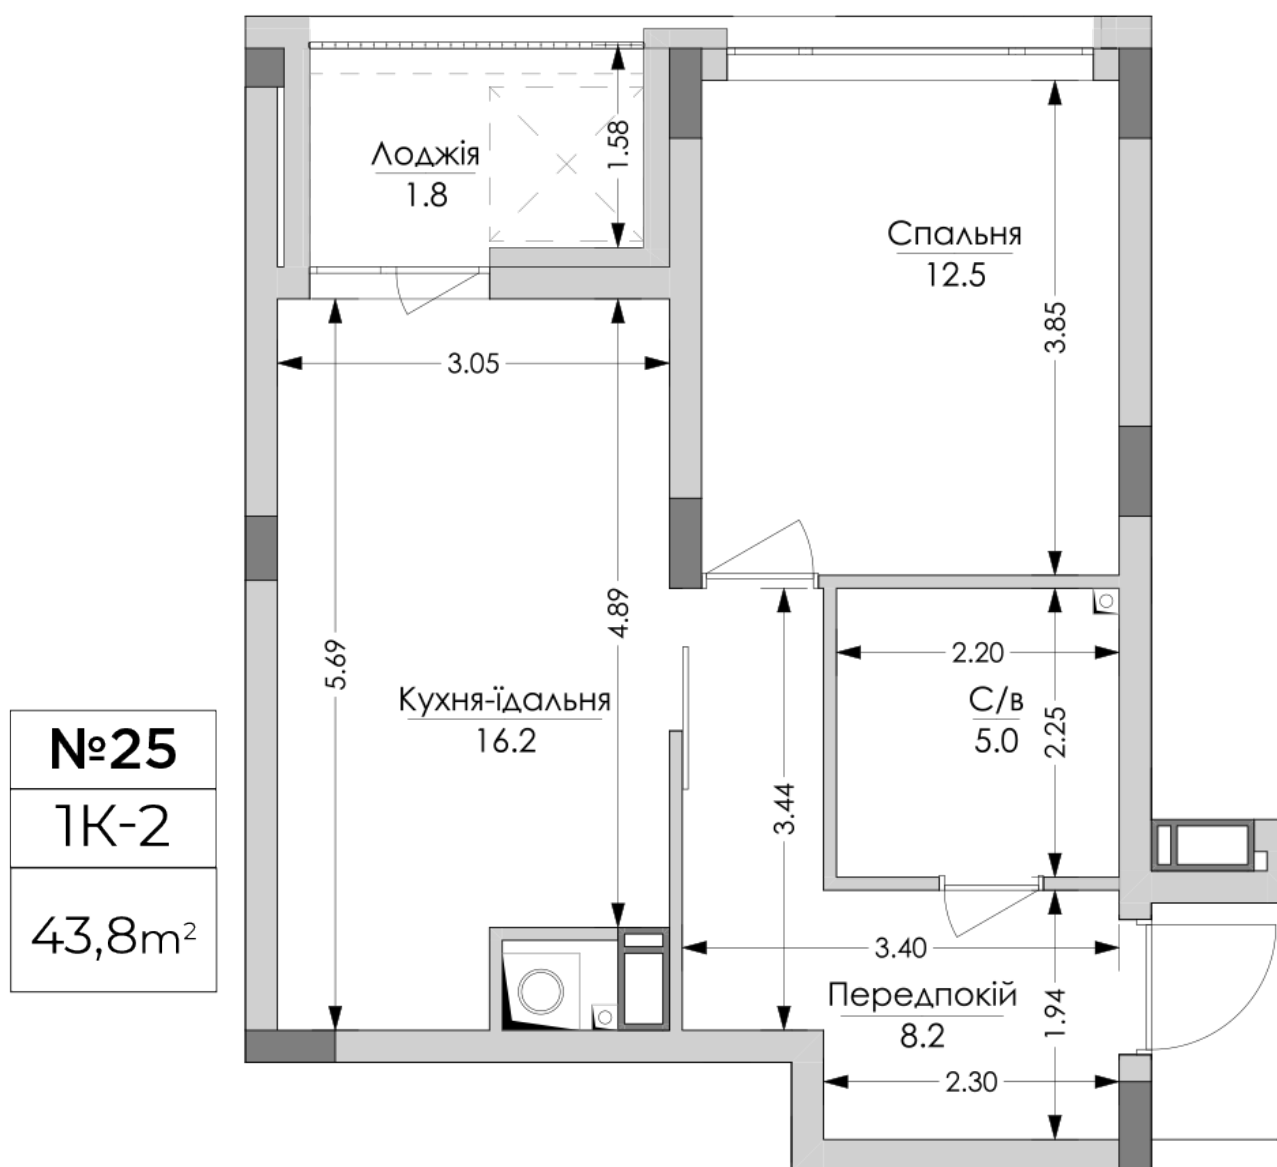

ЖК "Лупынський"

lypynsky.nb.com.ua

068 430 82 08

Планування 1 кімнатної квартири в будинку на вул. Липинського, 4 (2 будинок, 2 секція) — №2.4

Тип планування: №2.4

Будинок Липинського, 4 (2 будинок, 2 секція)
1 кімнатна, 2 Поверх

Характеристики

Загальна площа: 43.8 м²
Житлова площа: 12.5 м²
Площа кухні: 16.2 м²