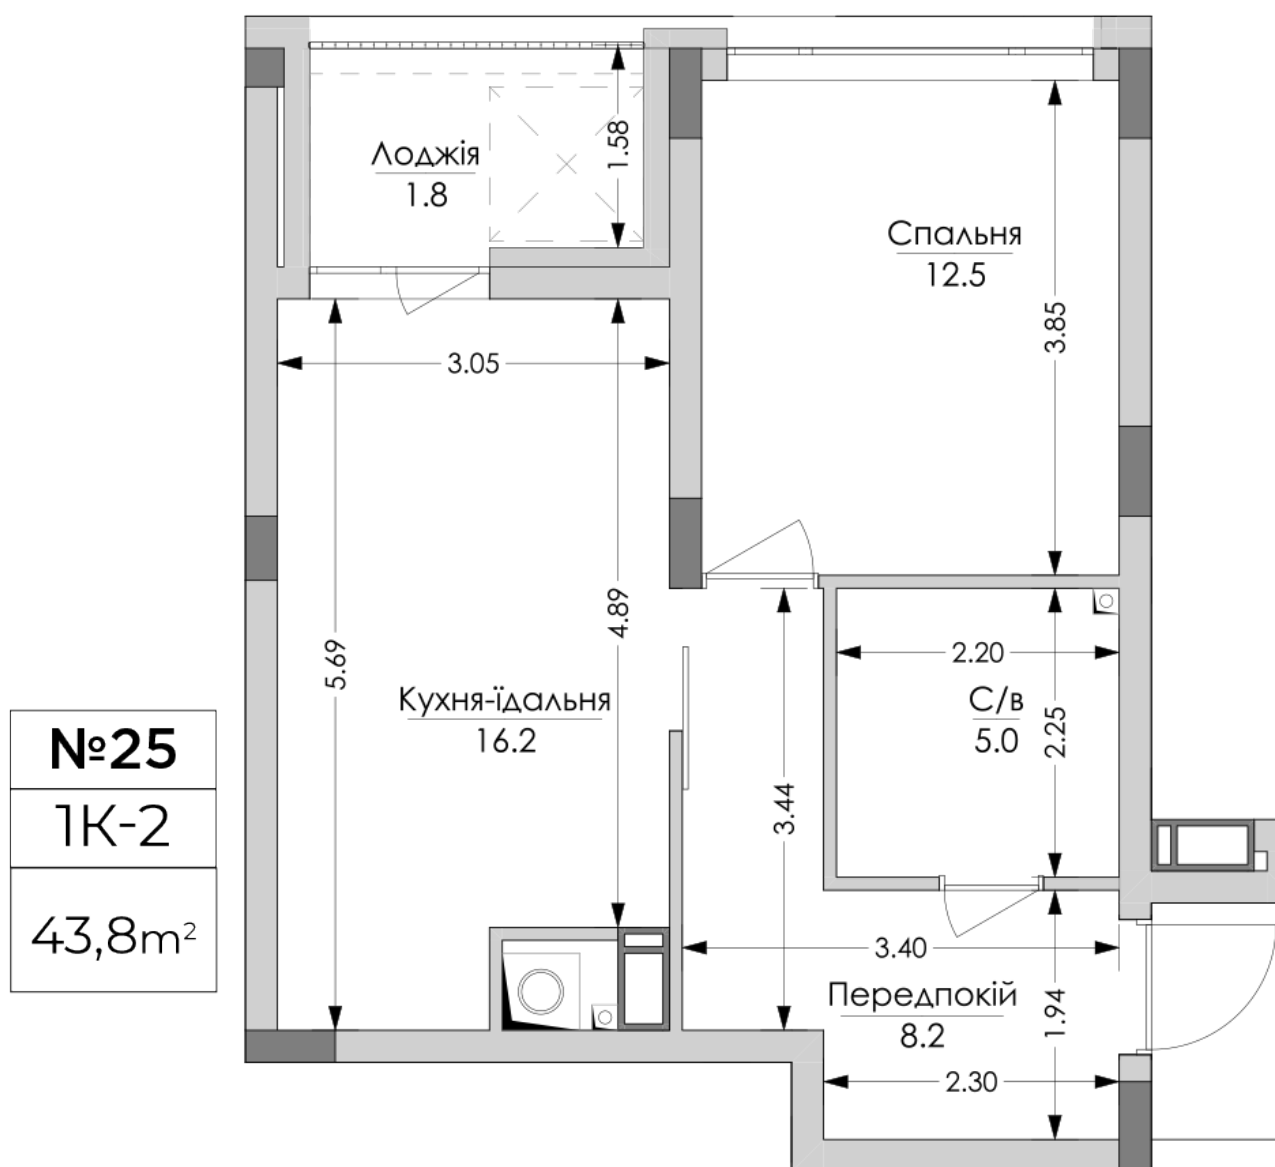

ЖК "Лупынський"

lypynsky.nb.com.ua
068 430 82 08

Планування 1 кімнатної квартири в будинку на вул. Липинського, 4 (2 будинок, 2 секція) — №2.4

Тип планування: №2.4

Будинок Липинського, 4 (2 будинок, 2 секція)
1 кімнатна, 2 Поверх

Характеристики

Загальна площа: 43.8 м²

Житлова площа: 12.5 м²

Площа кухні: 16.2 м²