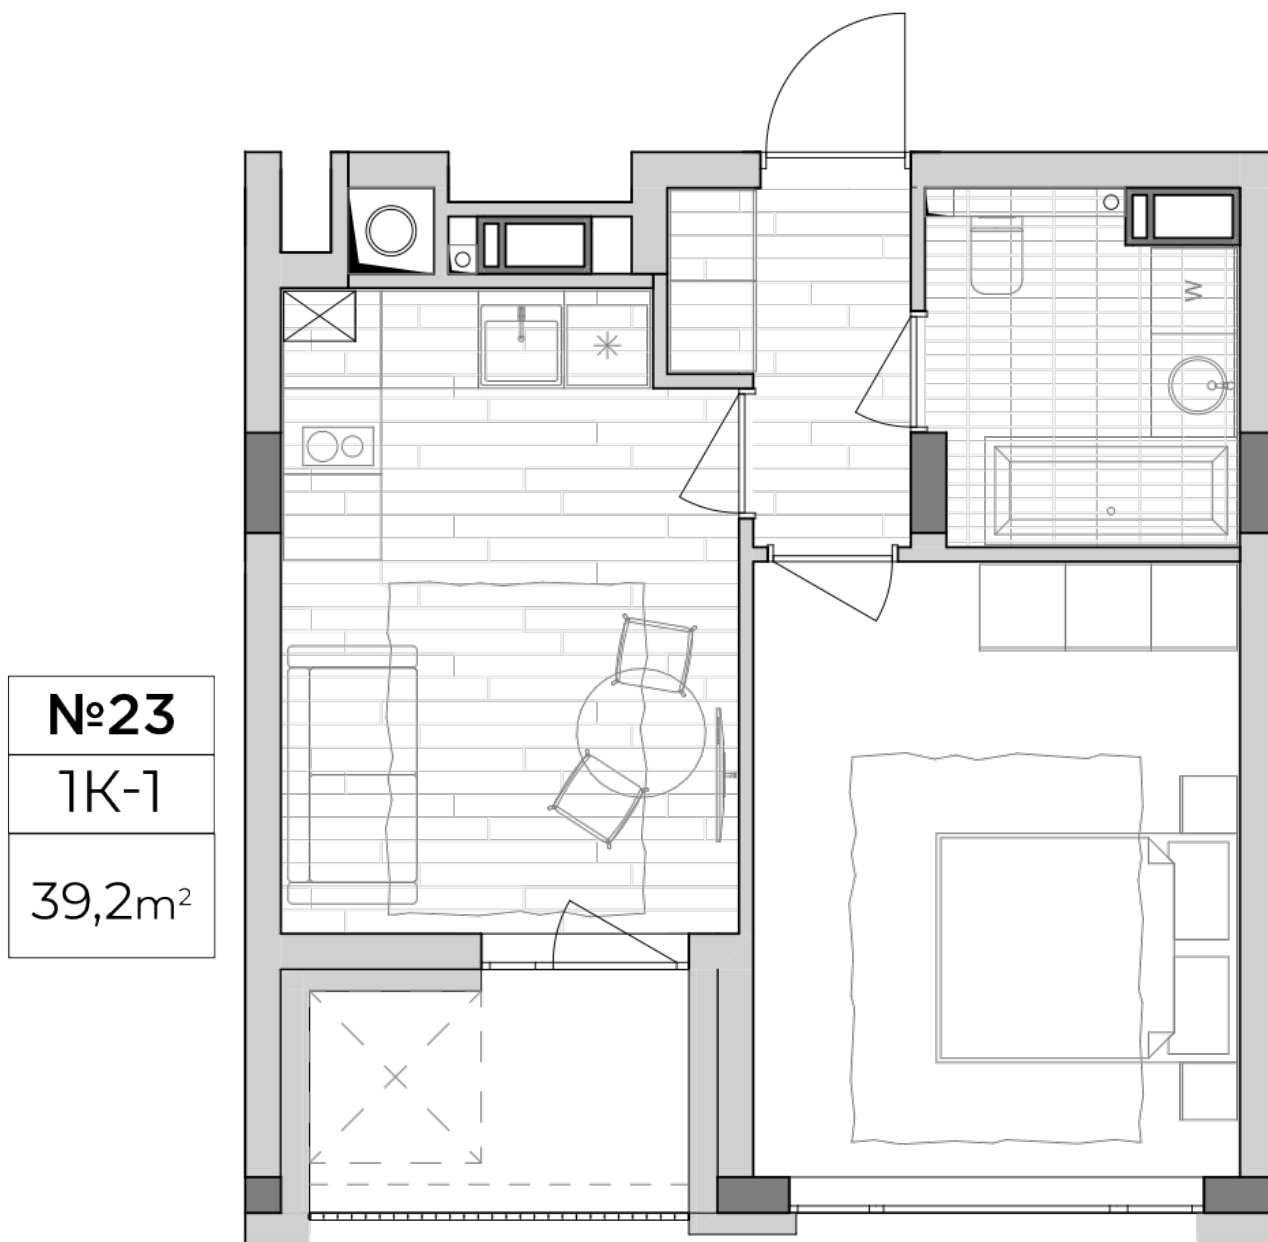

ЖК "Lypynsky"

lypynsky.nb.com.ua
068 430 82 08

Планування 1 кімнатної квартири в будинку на вул. Липинського, 4 (2 будинок, 2 секція) — №2.2

Тип планування: №2.2

Будинок Липинського, 4 (2 будинок, 2 секція)
1 кімнатна, 2 Поверх

Характеристики

Загальна площа: 39.2 м²
Житлова площа: 14.6 м²
Площа кухні: 14 м²