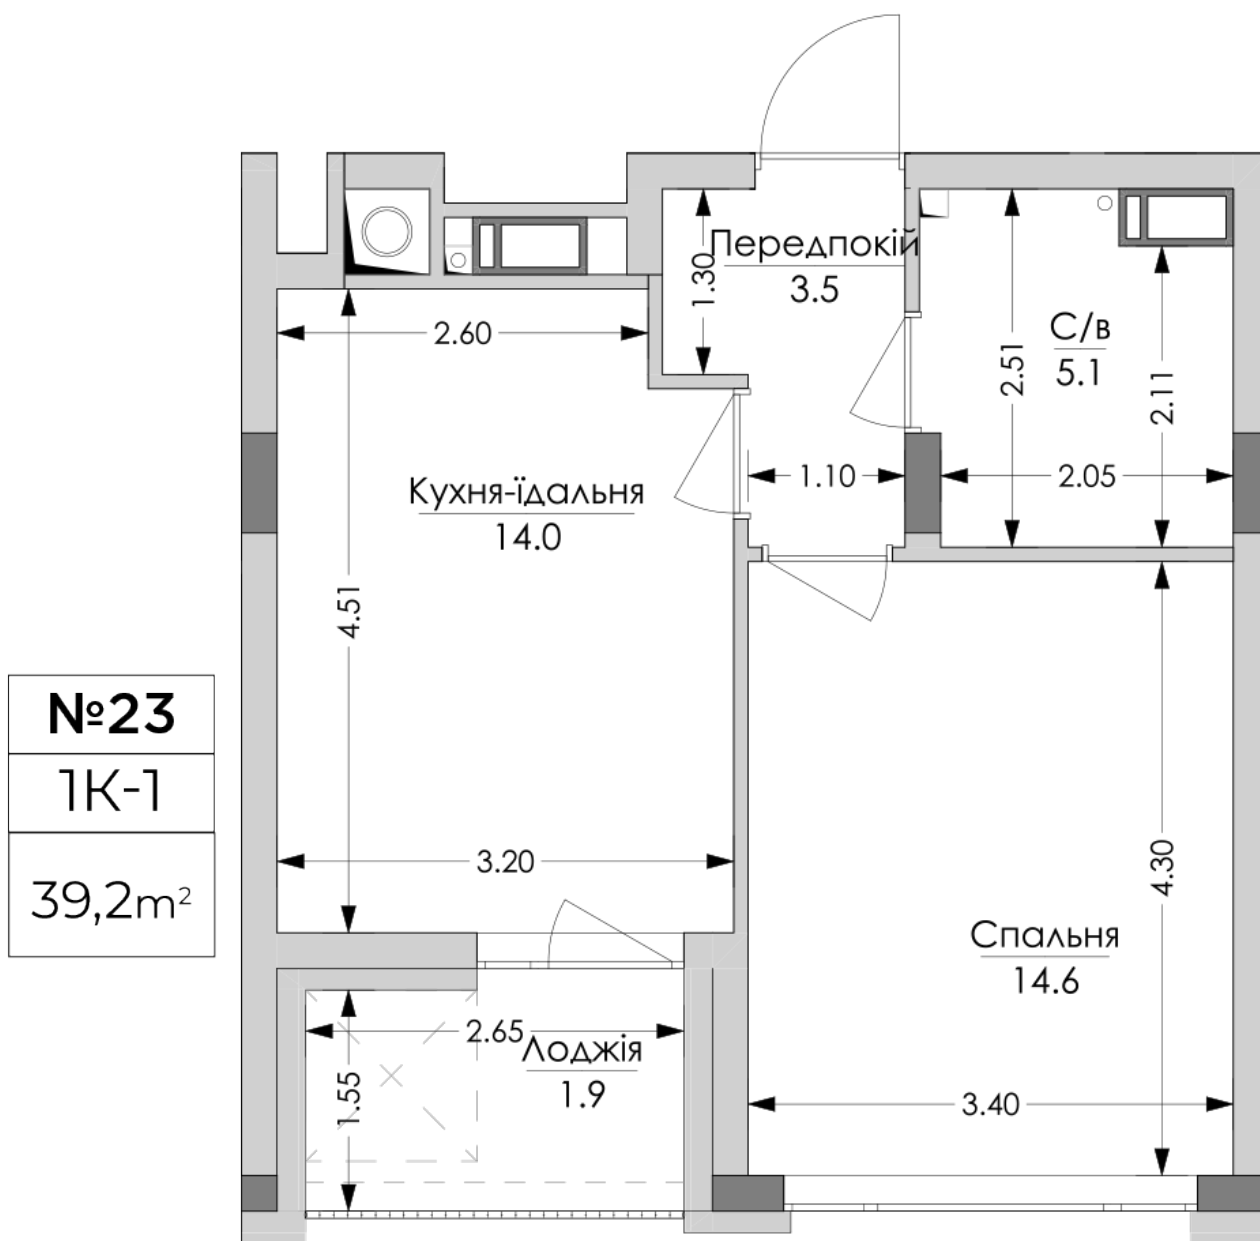

ЖК "Lypynsky"

lypynsky.nb.com.ua
068 430 82 08

Планування 1 кімнатної квартири в будинку на вул. Липинського, 4 (2 будинок, 2 секція) — №2.2

Тип планування: №2.2

Будинок Липинського, 4 (2 будинок, 2 секція)
1 кімнатна, 2 Поверх

Характеристики

Загальна площа: 39.2 м²
Житлова площа: 14.6 м²
Площа кухні: 14 м²