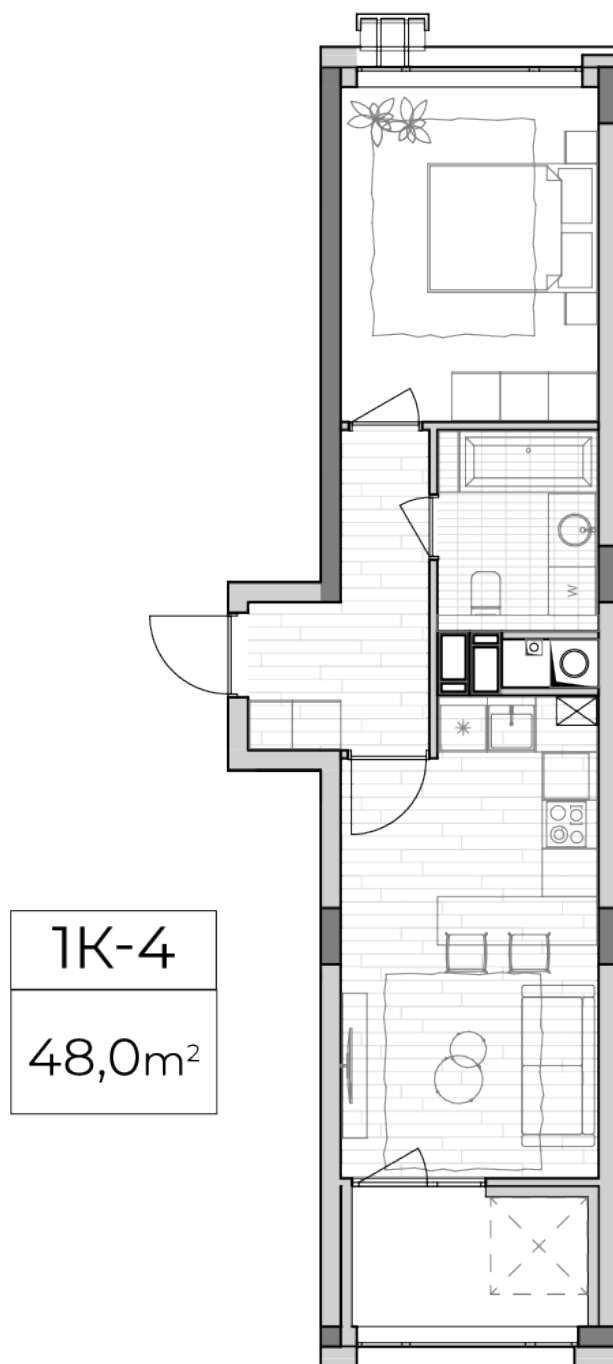

ЖК "Lypynsky"

lypynsky.nb.com.ua
068 430 82 08

**Планування 1 кімнатної квартири в будинку на вул.
Липинського, 4 (2 будинок, 2 секція) — №2.1**

Тип планування: №2.1

Будинок Липинського, 4 (2 будинок, 2 секція)
1 кімнатна, 2 Поверх

Характеристики

Загальна площа: 48 м²
Житлова площа: 13.3 м²
Площа кухні: 18.3 м²