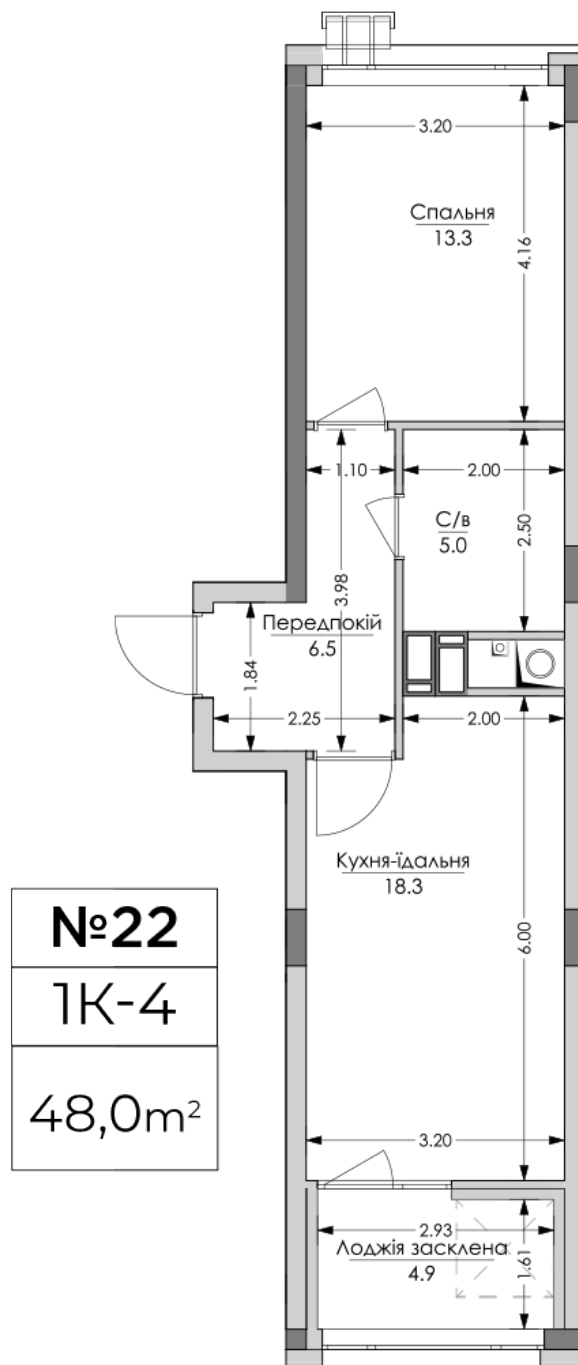

ЖК "Lypynsky"

lypynsky.nb.com.ua
068 430 82 08

Планування 1 кімнатної квартири в будинку на вул. Липинського, 4 (2 будинок, 2 секція) — №2.1

Тип планування: №2.1

Будинок Липинського, 4 (2 будинок, 2 секція)
1 кімнатна, 2 Поверх

Характеристики

Загальна площа: 48 м²

Житлова площа: 13.3 м²

Площа кухні: 18.3 м²