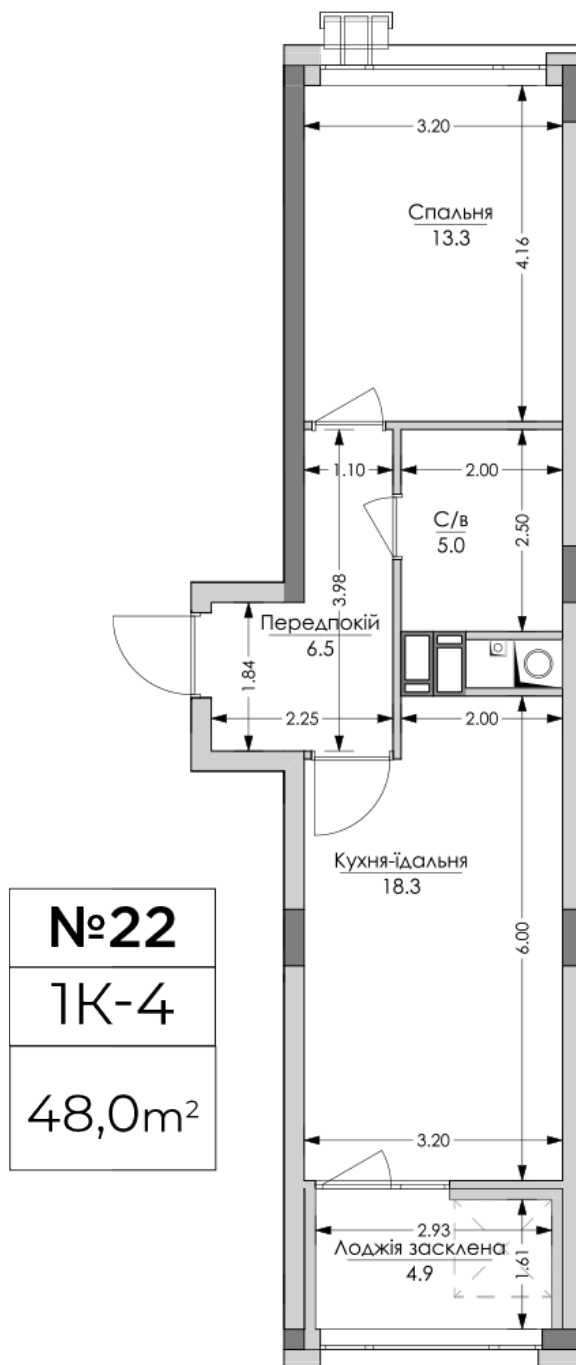

ЖК "Lypynsky"

lypynsky.nb.com.ua
068 430 82 08

**Планування 1 кімнатної квартири в будинку на вул.
Липинського, 4 (2 будинок, 2 секція) — №2.1**

Тип планування: №2.1

Будинок Липинського, 4 (2 будинок, 2 секція)
1 кімнатна, 2 Поверх

Характеристики

Загальна площа: 48 м²
Житлова площа: 13.3 м²
Площа кухні: 18.3 м²