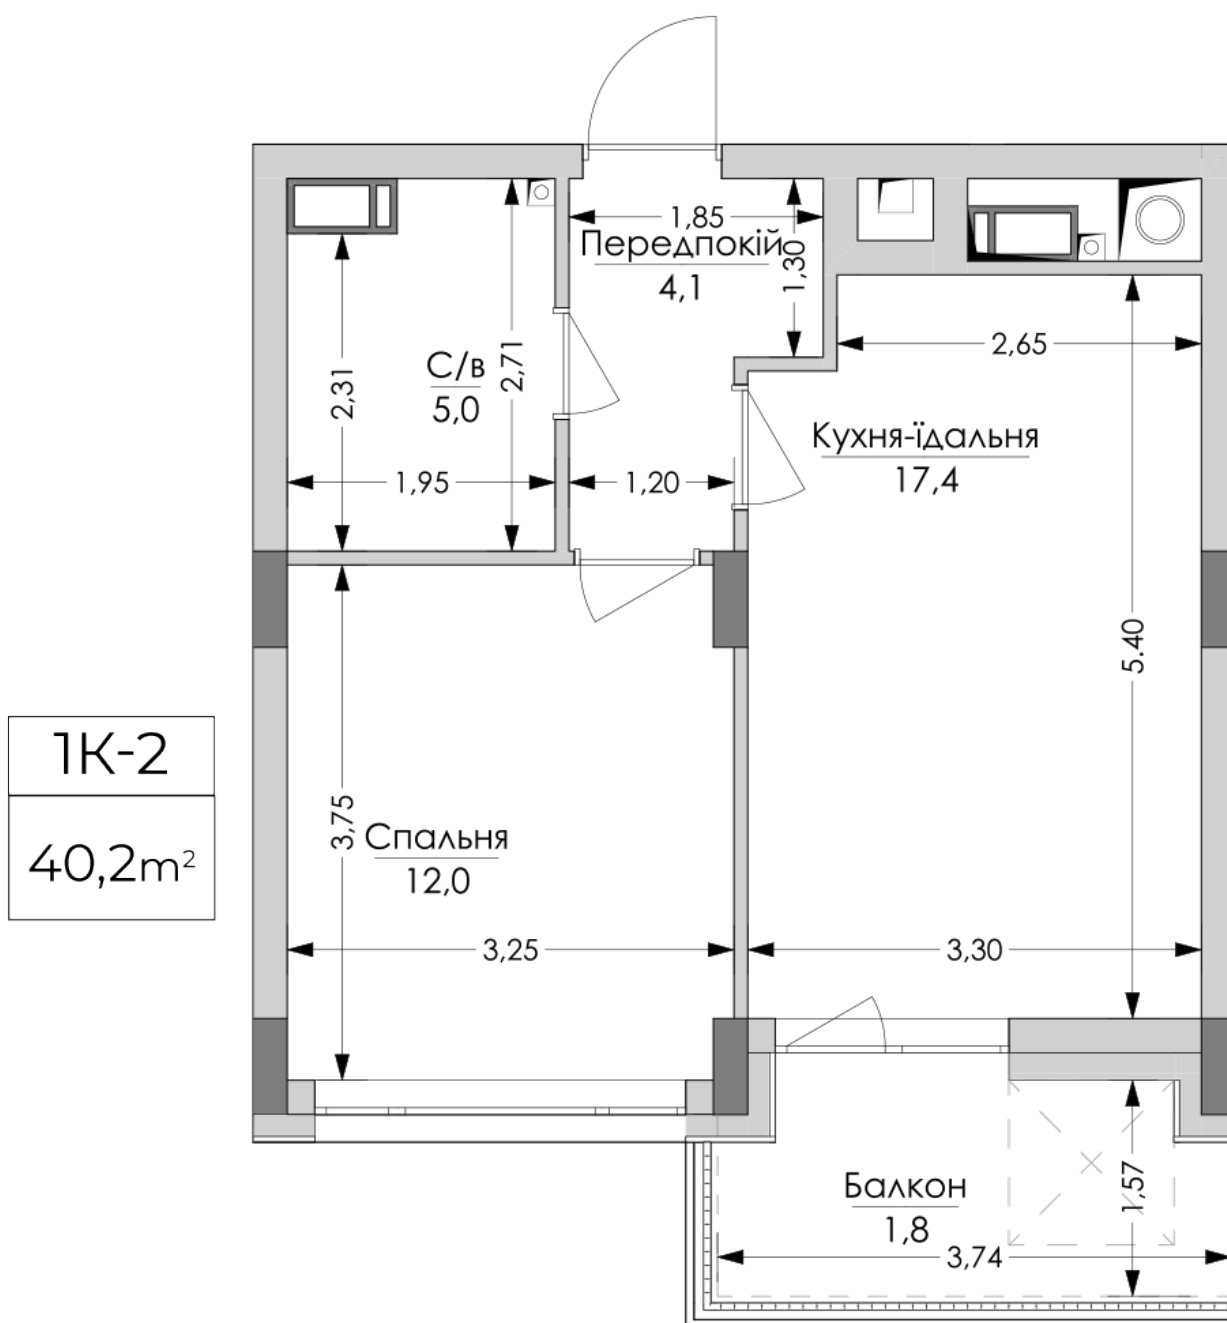

ЖК "Lypynsky"

lypynsky.nb.com.ua
068 430 82 08

Планування 1 кімнатної квартири в будинку на вул. Липинського, 4 (2 будинок, 1 секція) — №3.2

Тип планування: №3.2

Будинок Липинського, 4 (2 будинок, 1 секція)
1 кімнатна, 3-6 Поверх

Характеристики

Загальна площа: 40.2 м²

Житлова площа: 12 м²

Площа кухні: 17.4 м²