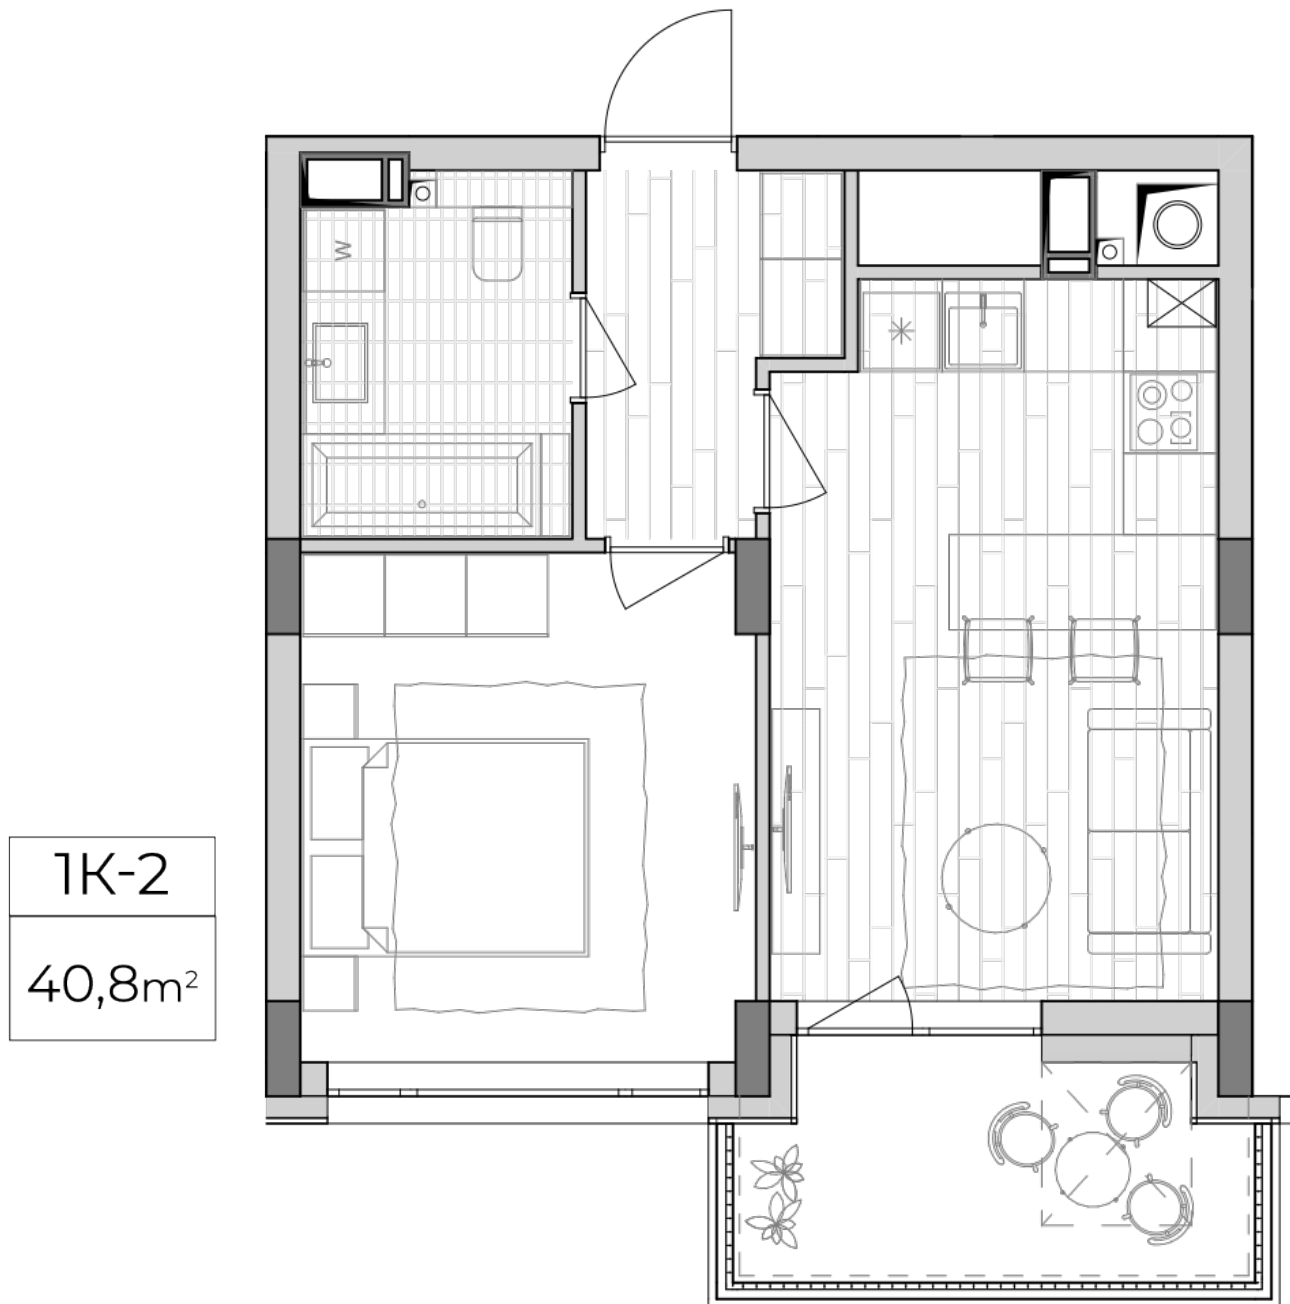

ЖК "Lypynsky"

lypynsky.nb.com.ua

068 430 82 08

Планування 1 кімнатної квартири в будинку на вул. Липинського, 4 (1 будинок, 3 секція) — №3.2

1К-2

40,8m²

Тип планування: №3.2

Будинок Липинського, 4 (1 будинок, 3 секція)
1 кімнатна, 3-6 Поверх

Характеристики

Загальна площа: 40.8 м²
Житлова площа: 12.4 м²
Площа кухні: 17.1 м²