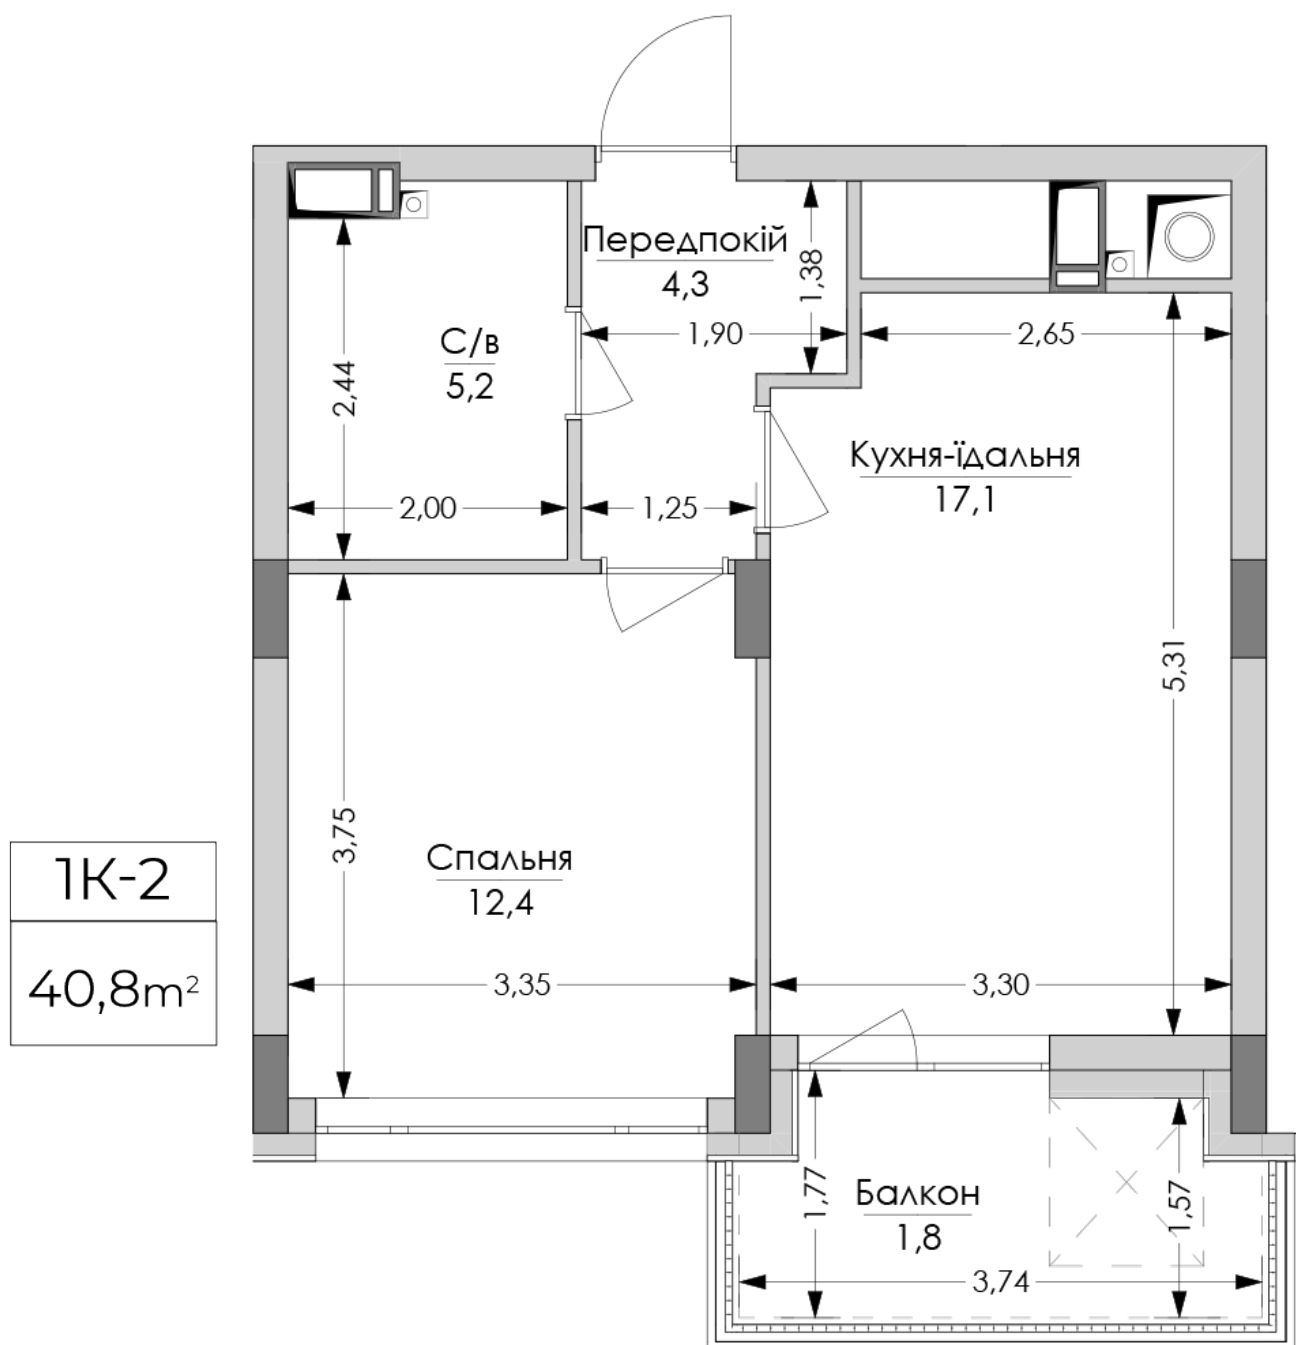

ЖК "Lypynsky"

lypynsky.nb.com.ua

068 430 82 08

Планування 1 кімнатної квартири в будинку на вул. Липинського, 4 (1 будинок, 3 секція) — №3.2

1К-2

40,8m²

Тип планування: №3.2

Будинок Липинського, 4 (1 будинок, 3 секція)
1 кімнатна, 3-6 Поверх

Характеристики

Загальна площа: 40.8 м²
Житлова площа: 12.4 м²
Площа кухні: 17.1 м²