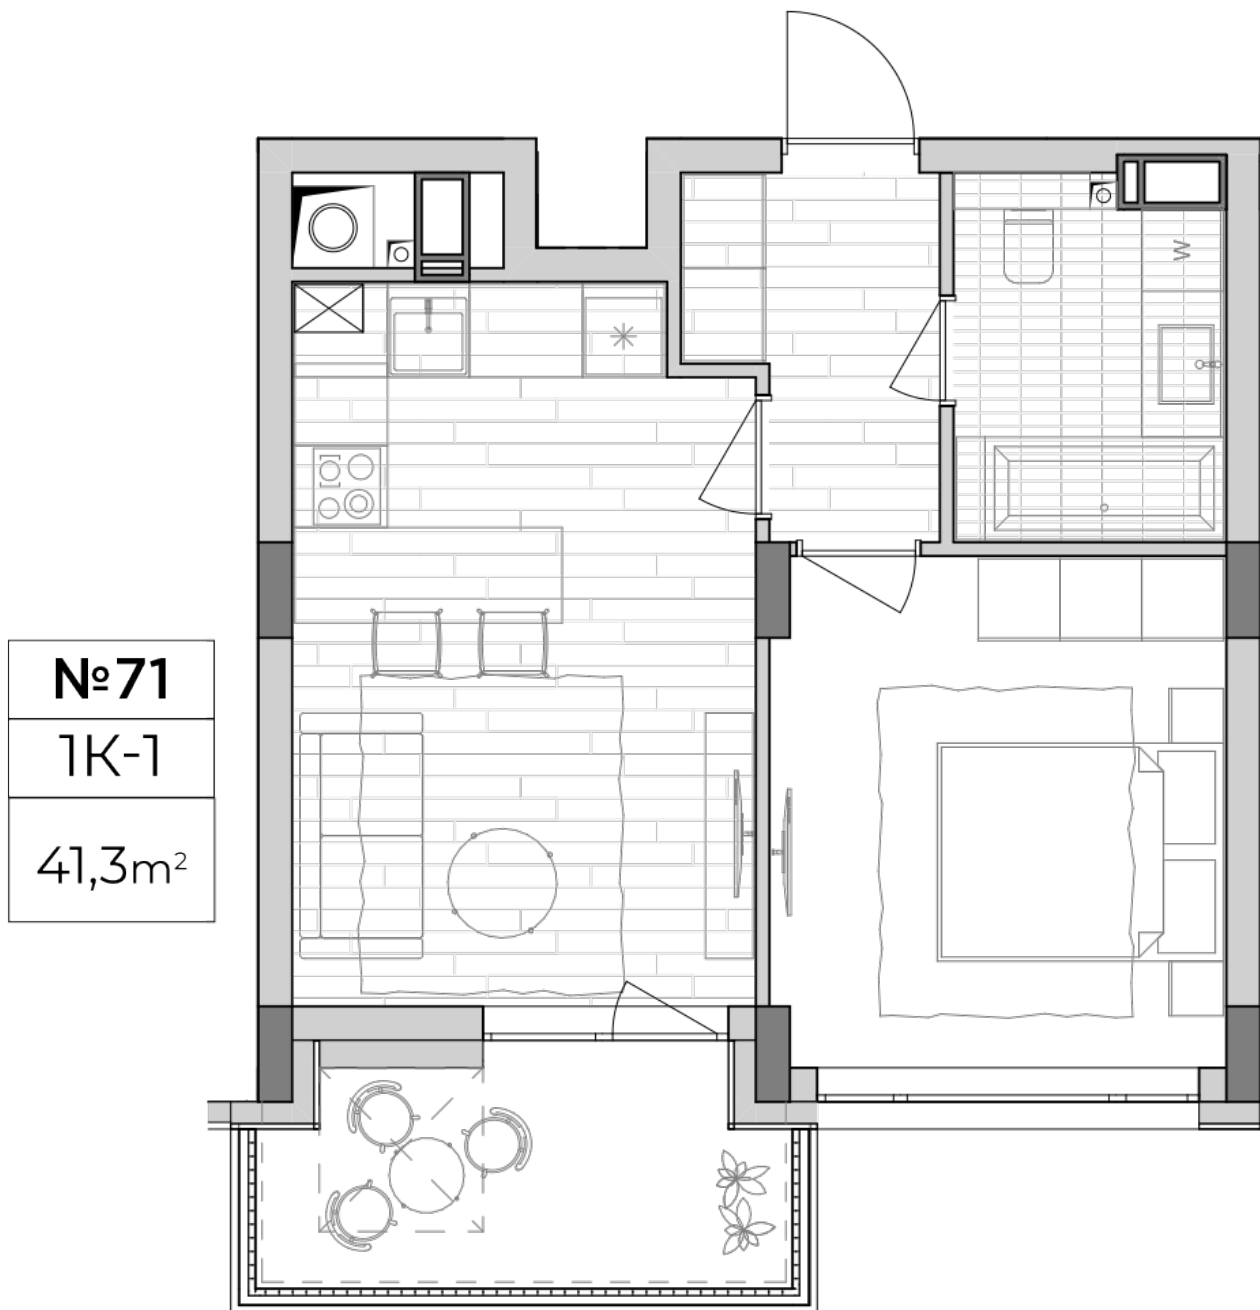

ЖК "Lypynsky"

lypynsky.nb.com.ua

068 430 82 08

Планування 1 кімнатної квартири в будинку на вул. Липинського, 4 (1 будинок, 3 секція) — №2.2

Тип планування: №2.2

Будинок Липинського, 4 (1 будинок, 3 секція)
1 кімнатна, 2 Поверх

Характеристики

Загальна площа: 41.3 м²
Житлова площа: 12.4 м²
Площа кухні: 17.6 м²