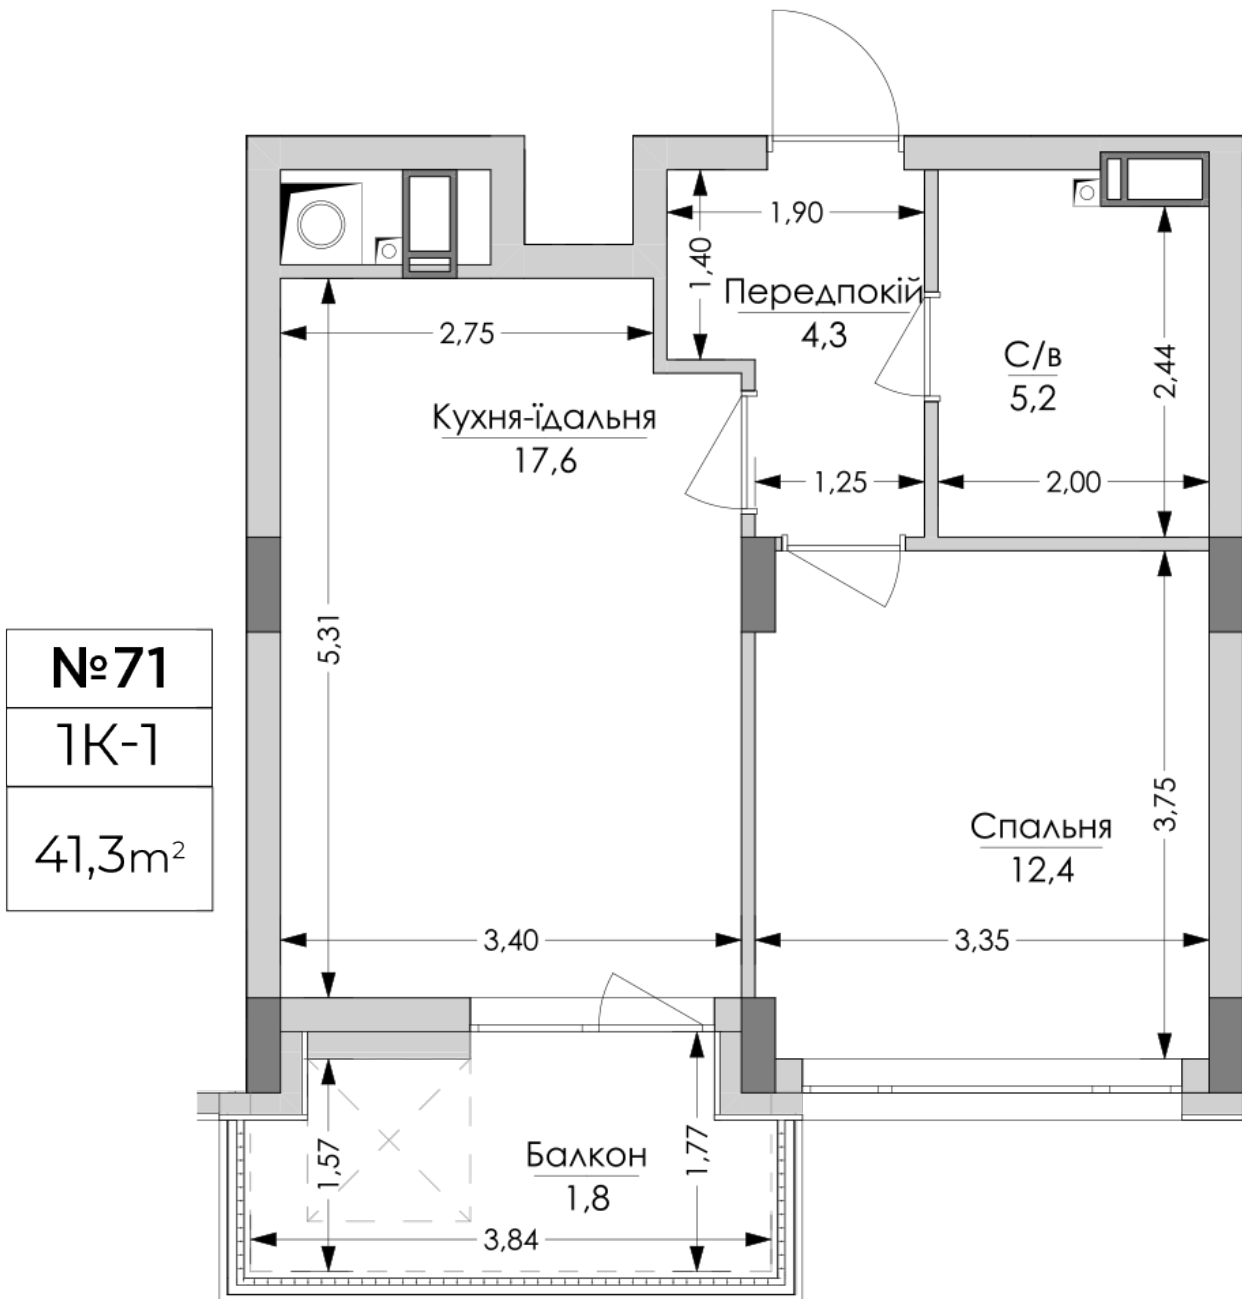

ЖК "Lypynsky"

lypynsky.nb.com.ua

068 430 82 08

Планування 1 кімнатної квартири в будинку на вул. Липинського, 4 (1 будинок, 3 секція) — №2.2

Тип планування: №2.2

Будинок Липинського, 4 (1 будинок, 3 секція)
1 кімнатна, 2 Поверх

Характеристики

Загальна площа: 41.3 м²
Житлова площа: 12.4 м²
Площа кухні: 17.6 м²