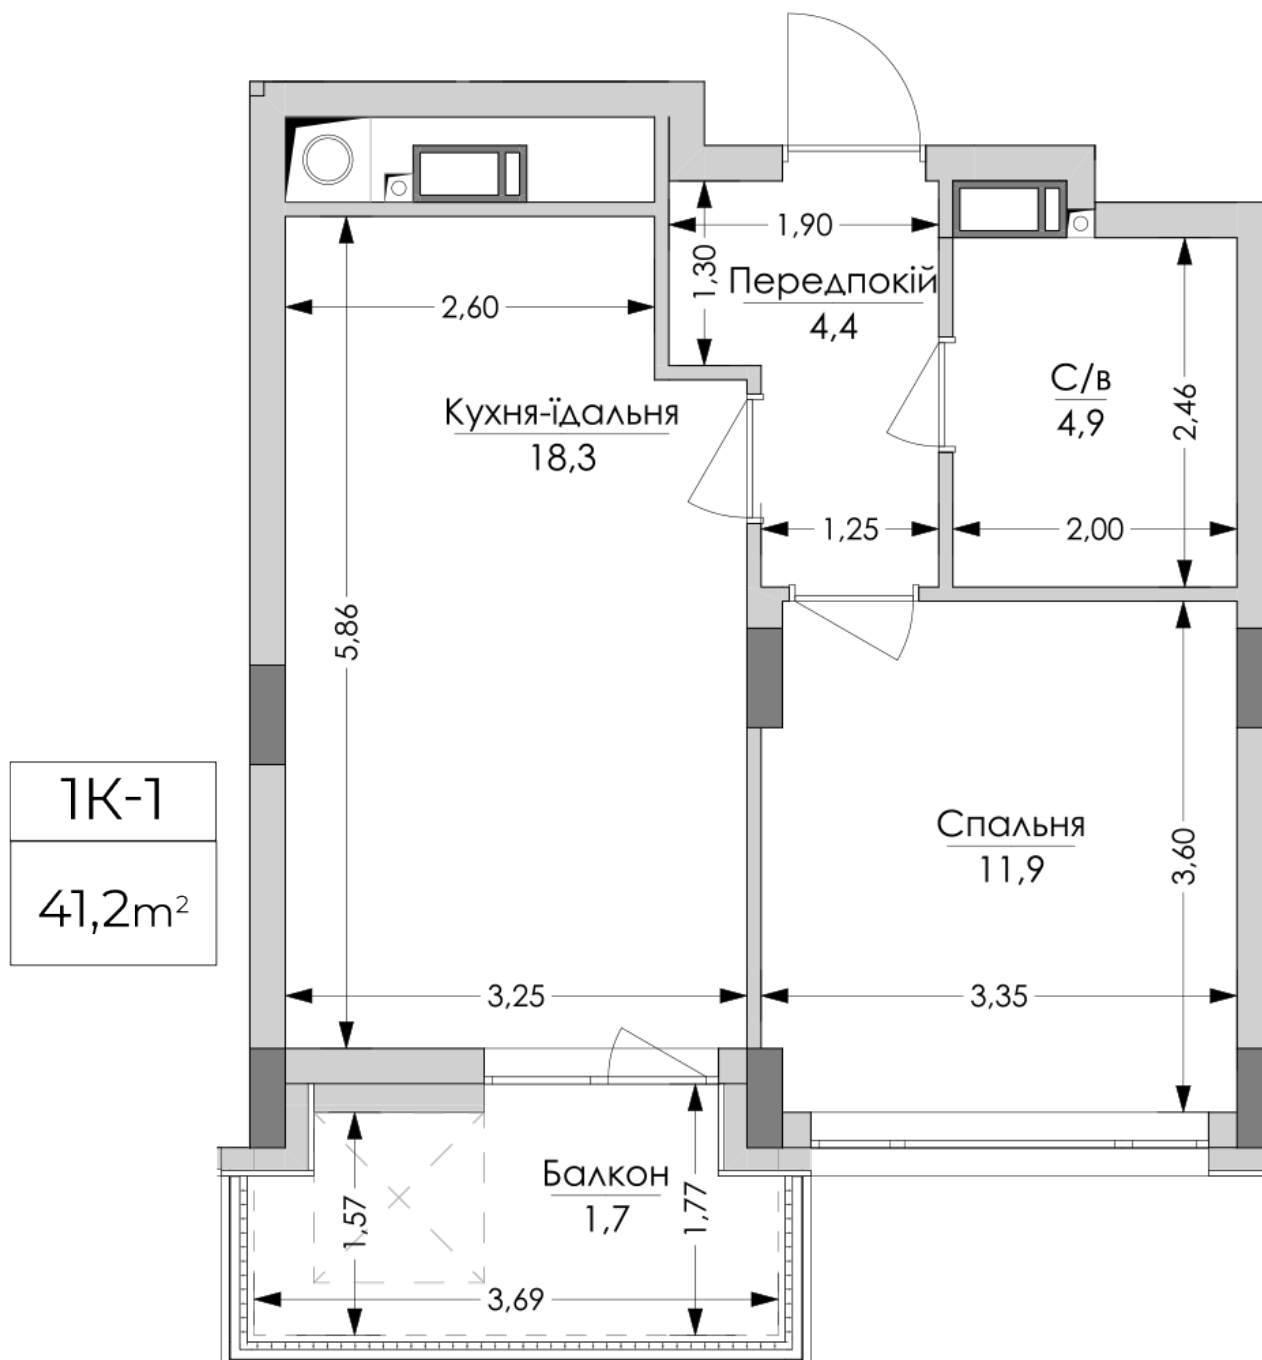

ЖК "Lypynsky"

lypynsky.nb.com.ua

068 430 82 08

Планування 1 кімнатної квартири в будинку на вул. Липинського, 4 (1 будинок, 2 секція) — №2.3

Тип планування: №2.3

Будинок Липинського, 4 (1 будинок, 2 секція)
1 кімнатна, 2-6 Поверх

Характеристики

Загальна площа: 41.2 м²

Житлова площа: 11.9 м²

Площа кухні: 18.3 м²