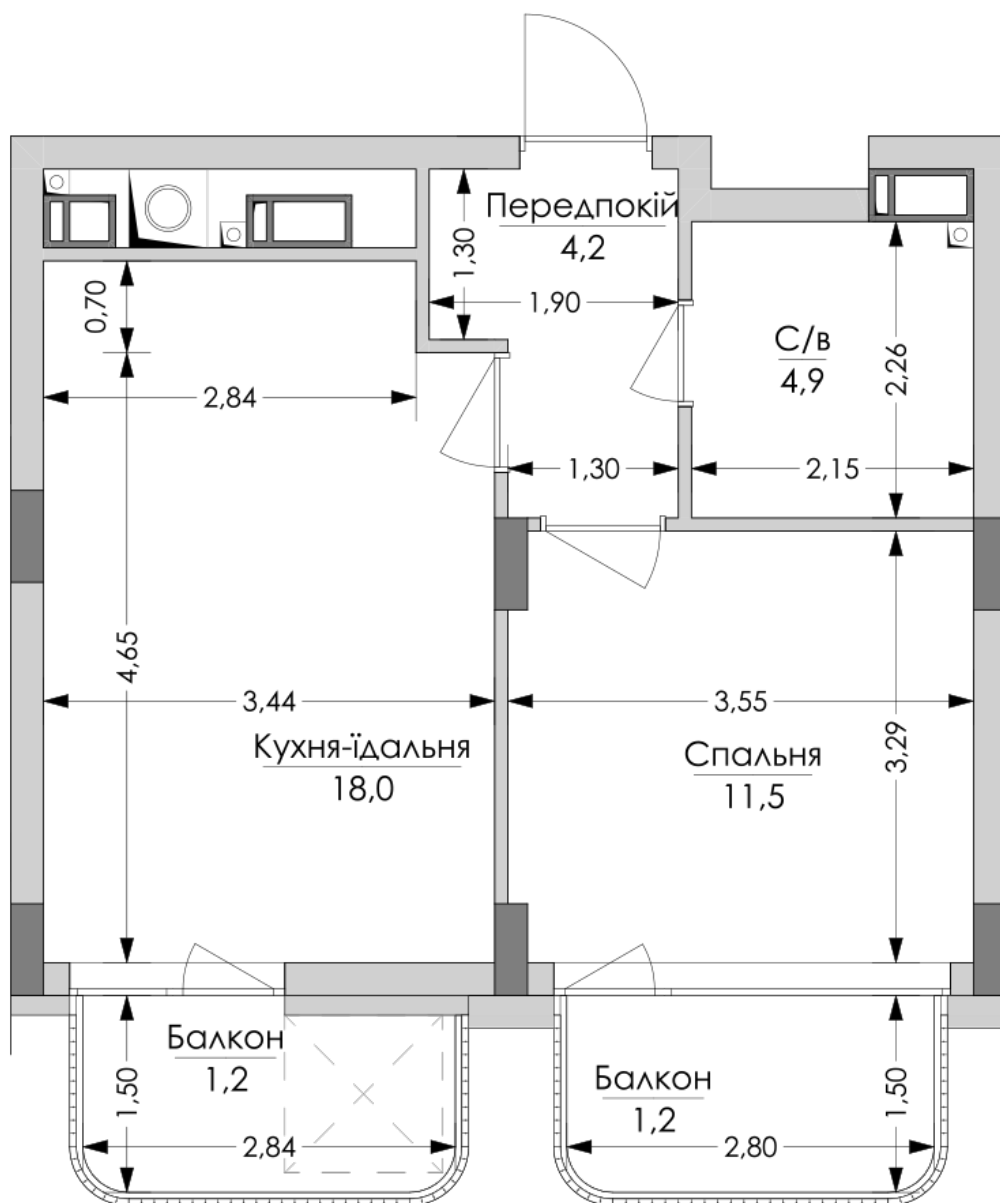

ЖК "Lypynsky"

lypynsky.nb.com.ua

068 430 82 08

**Планування 1 кімнатної квартири в будинку на вул.
Липинського, 4 (1 будинок, 1 секція) — №9.3**

№44
1К-3
41,1m²

№44
1К-3
41,1m²

Тип планування: №9.3

Будинок Липинського, 4 (1 будинок, 1 секція)
1 кімнатна, 9 Поверх

Характеристики

Загальна площа: 41.1 м2
Житлова площа: 11.5 м2
Площа кухні: 18 м2