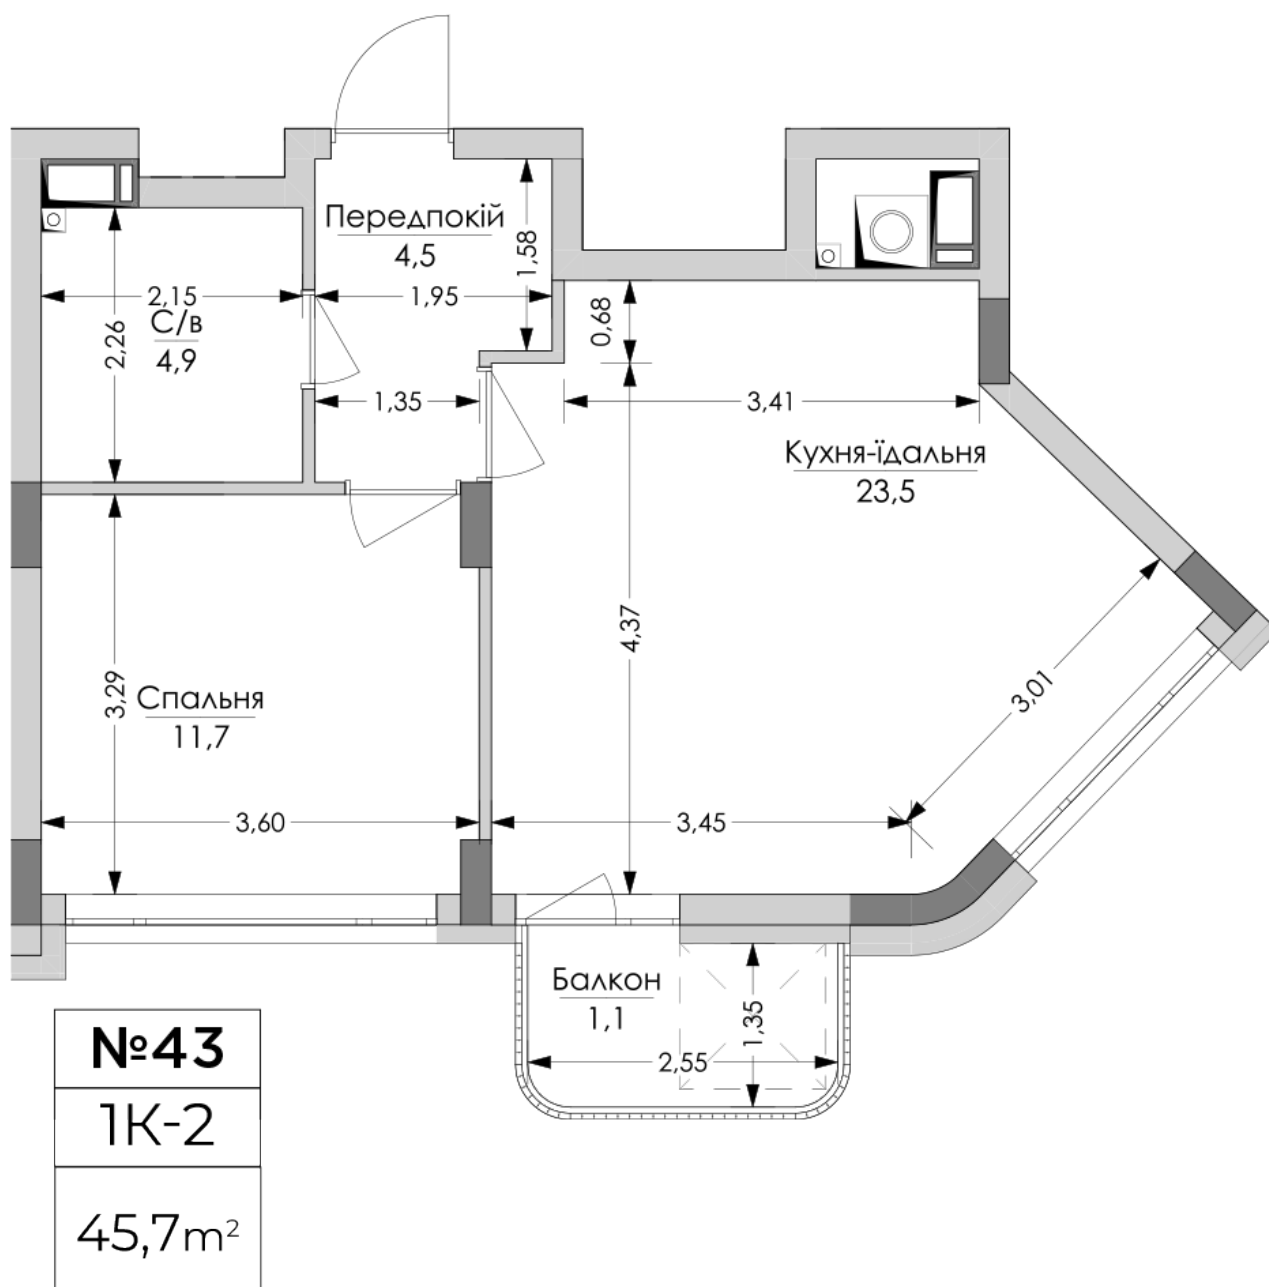

ЖК "Lypynsky"

lypynsky.nb.com.ua
068 430 82 08

Планування 1 кімнатної квартири в будинку на вул. Липинського, 4 (1 будинок, 1 секція) – №9.2

Тип планування: №9.2

Будинок Липинського, 4 (1 будинок, 1 секція)
1 кімнатна, 9 Поверх

Характеристики

Загальна площа: 45.7 м²

Житлова площа: 11.7 м²

Площа кухні: 23.5 м²