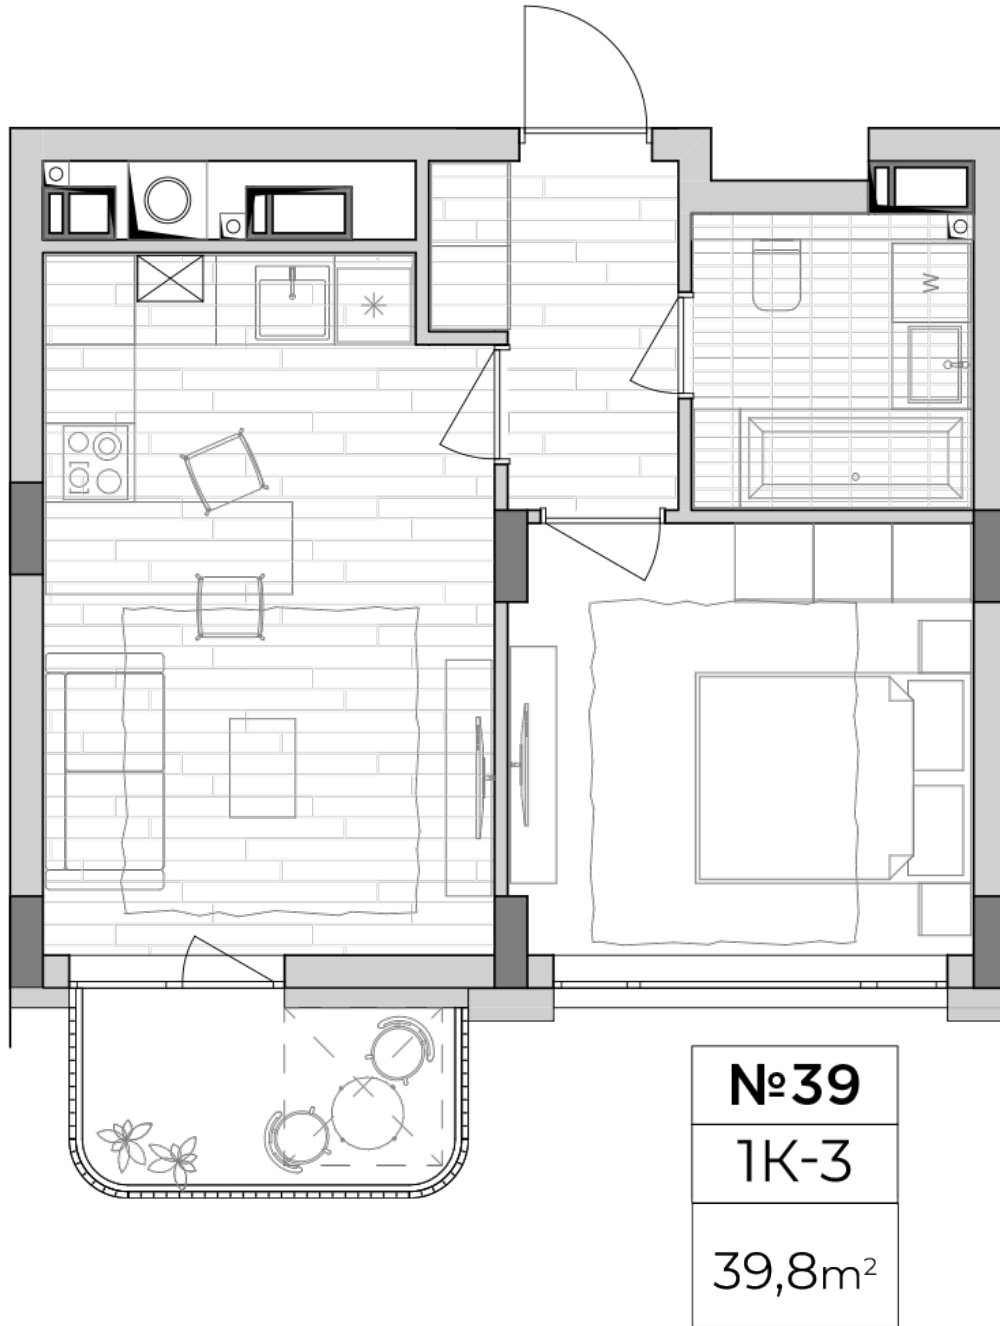

ЖК "Lypynsky"

lypynsky.nb.com.ua
068 430 82 08

Планування 1 кімнатної квартири в будинку на вул. Липинського, 4 (1 будинок, 1 секція) — №8.3

Тип планування: №8.3

Будинок Липинського, 4 (1 будинок, 1 секція)
1 кімнатна, 8 Поверх

Характеристики

Загальна площа: 39.8 м²
Житлова площа: 11.5 м²
Площа кухні: 18 м²