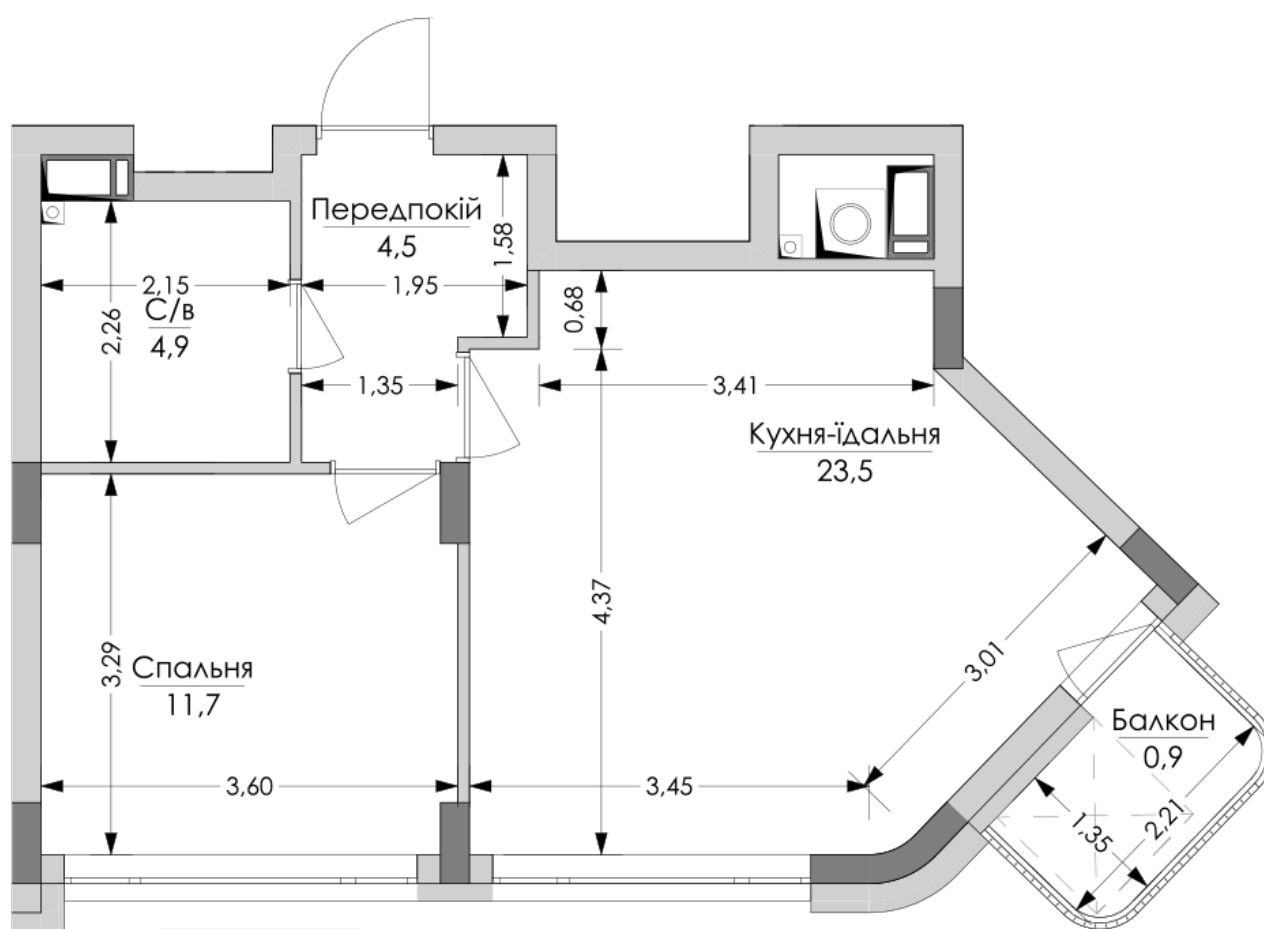

ЖК "Lypynsky"

lypynsky.nb.com.ua
068 430 82 08

Планування 1 кімнатної квартири в будинку на вул. Липинського, 4 (1 будинок, 1 секція) — №8.2

№38

1К-2

45,5m²

№38

1К-2

45,5m²

Тип планування: №8.2

Будинок Липинського, 4 (1 будинок, 1 секція)
1 кімнатна, 8 Поверх

Характеристики

Загальна площа: 45.5 м²
Житлова площа: 11.7 м²
Площа кухні: 23.5 м²