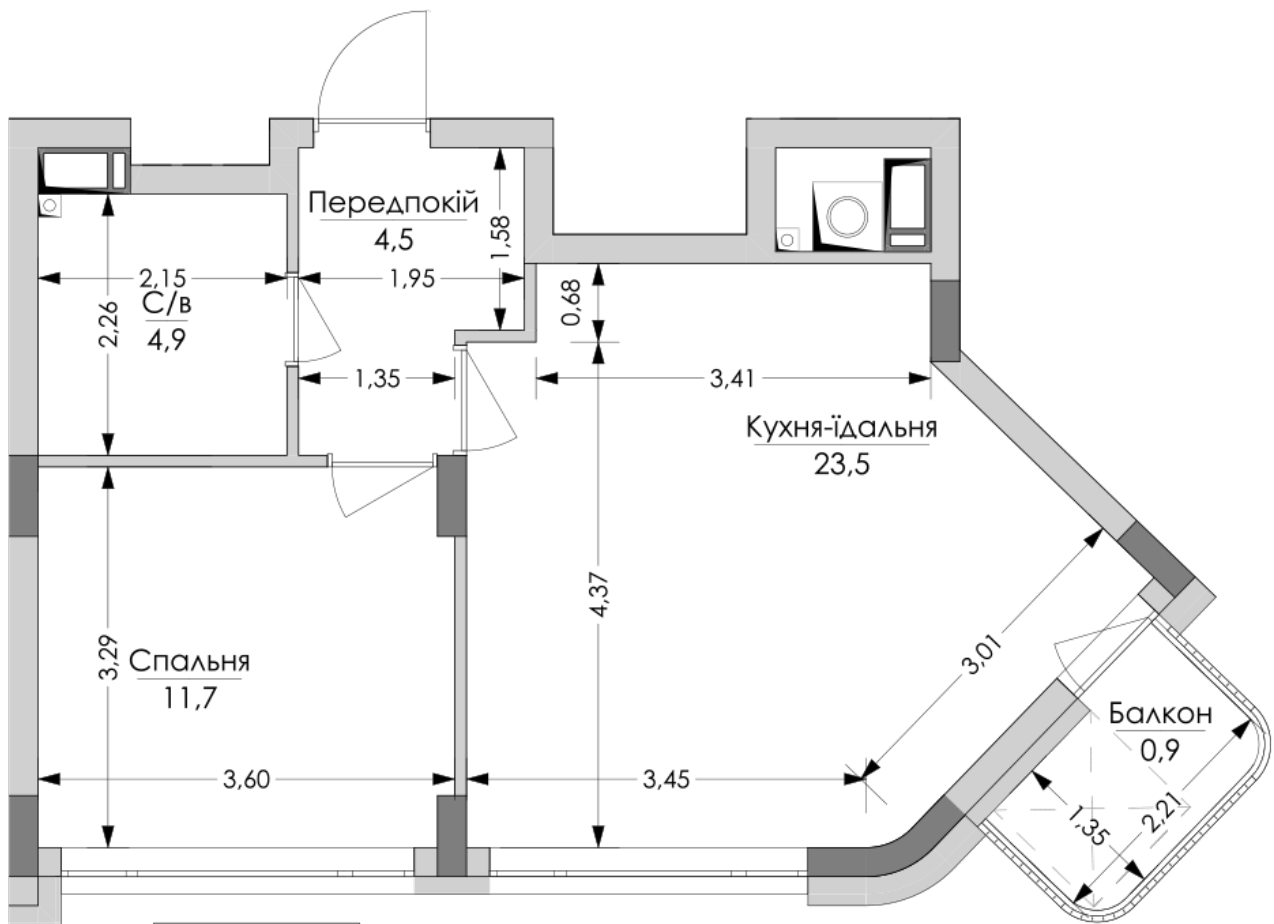

## Планування 1 кімнатної квартири в будинку на вул. Липинського, 4 (1 будинок, 1 секція) – №8.2

**№38**

**1К-2**

**45,5m<sup>2</sup>**

## **Тип планування: №8.2**

Будинок Липинського, 4 (1 будинок, 1 секція)  
1 кімнатна, 8 Поверх

### **Характеристики**

Загальна площа: 45.5 м<sup>2</sup>

Житлова площа: 11.7 м<sup>2</sup>

Площа кухні: 23.5 м<sup>2</sup>