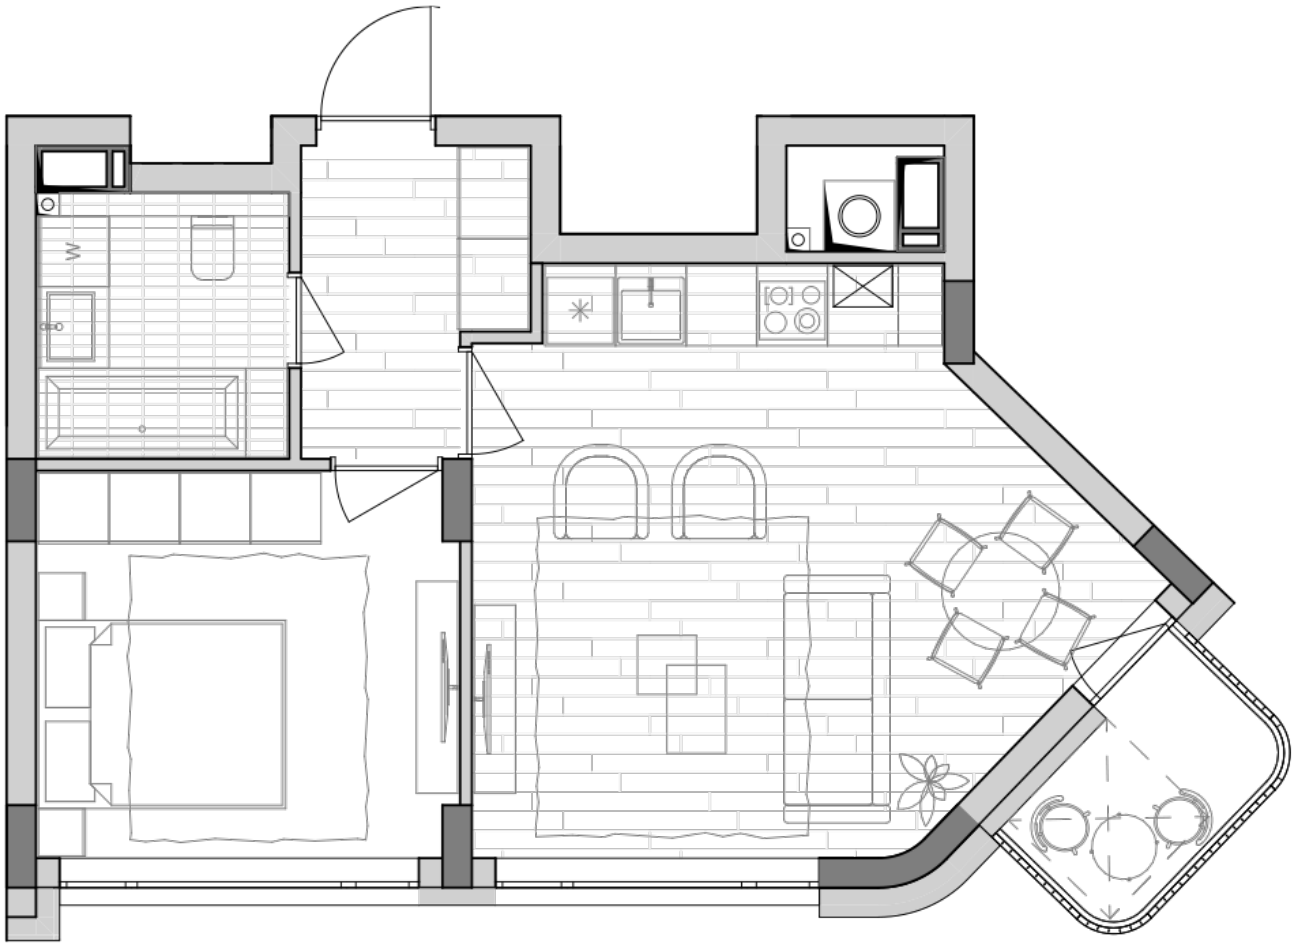

ЖК "Lypynsky"

lypynsky.nb.com.ua
068 430 82 08

Планування 1 кімнатної квартири в будинку на вул. Липинського, 4 (1 будинок, 1 секція) — №8.2

№38

1К-2

45,5m²

№38

1К-2

45,5m²

Тип планування: №8.2

Будинок Липинського, 4 (1 будинок, 1 секція)
1 кімнатна, 8 Поверх

Характеристики

Загальна площа: 45.5 м²
Житлова площа: 11.7 м²
Площа кухні: 23.5 м²