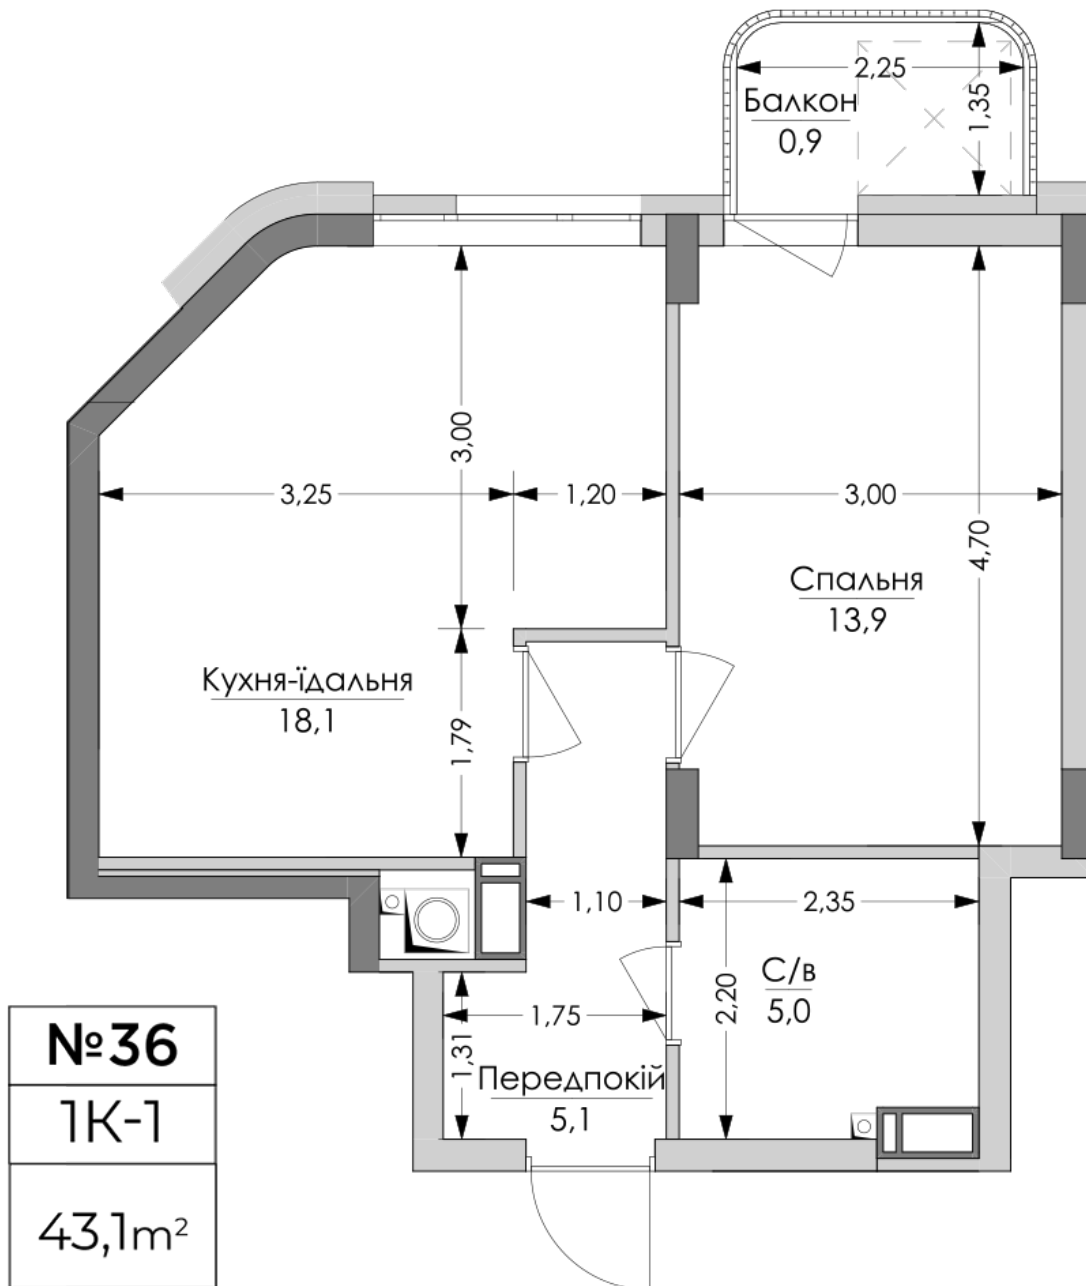

ЖК "Lypynsky"

lypynsky.nb.com.ua

068 430 82 08

Планування 1 кімнатної квартири в будинку на вул. Липинського, 4 (1 будинок, 1 секція) — №8.1

Тип планування: №8.1

Будинок Липинського, 4 (1 будинок, 1 секція)
1 кімнатна, 8 Поверх

Характеристики

Загальна площа: 43.1 м²
Житлова площа: 13.9 м²
Площа кухні: 18.1 м²