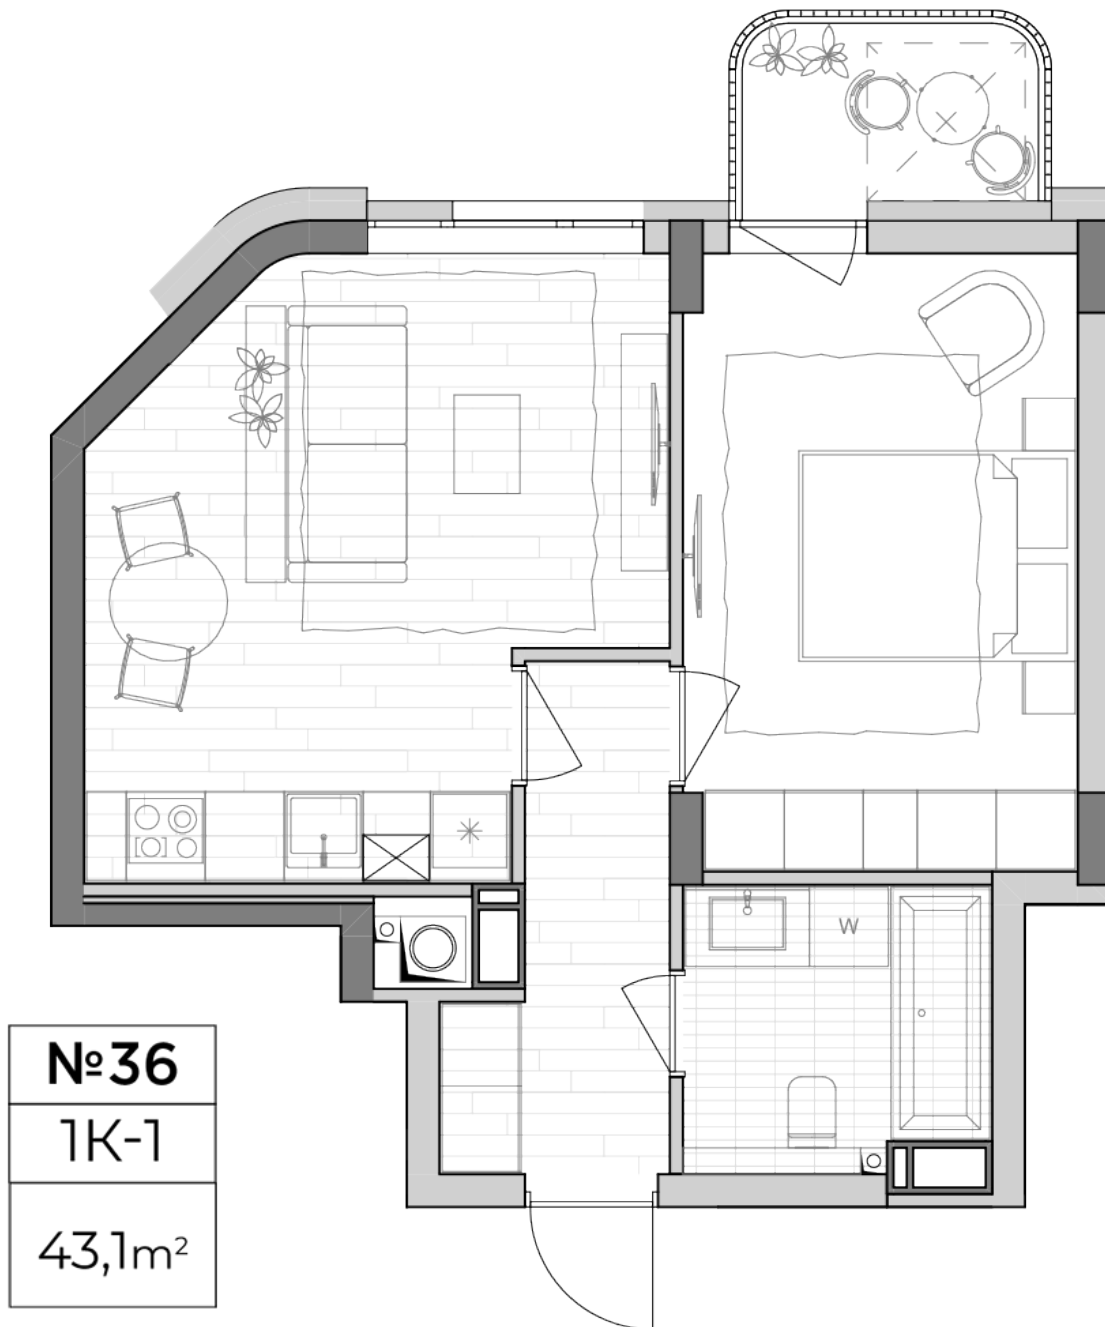

ЖК "Lypynsky"

lypynsky.nb.com.ua

068 430 82 08

Планування 1 кімнатної квартири в будинку на вул. Липинського, 4 (1 будинок, 1 секція) — №8.1

Тип планування: №8.1

Будинок Липинського, 4 (1 будинок, 1 секція)
1 кімнатна, 8 Поверх

Характеристики

Загальна площа: 43.1 м²
Житлова площа: 13.9 м²
Площа кухні: 18.1 м²