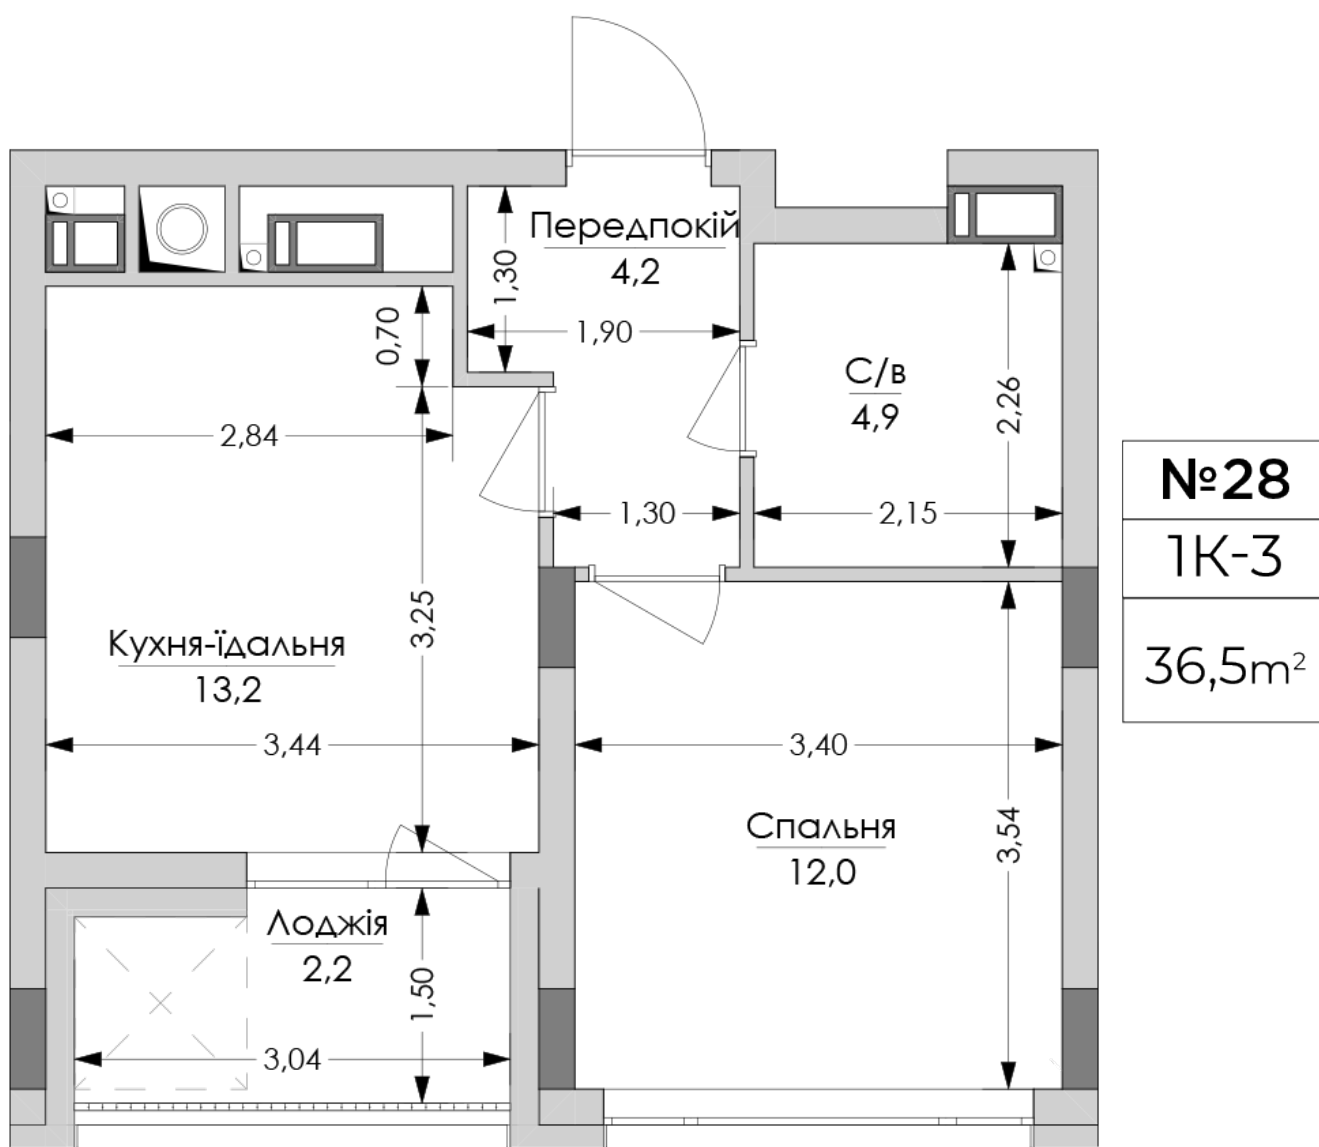

ЖК "Lypynsky"

lypynsky.nb.com.ua
068 430 82 08

**Планування 1 кімнатної квартири в будинку на вул.
Липинського, 4 (1 будинок, 1 секція) — №6.3**

Тип планування: №6.3

Будинок Липинського, 4 (1 будинок, 1 секція)
1 кімнатна, 6 Поверх

Характеристики

Загальна площа: 36.5 м²

Житлова площа: 12 м²

Площа кухні: 12.2 м²