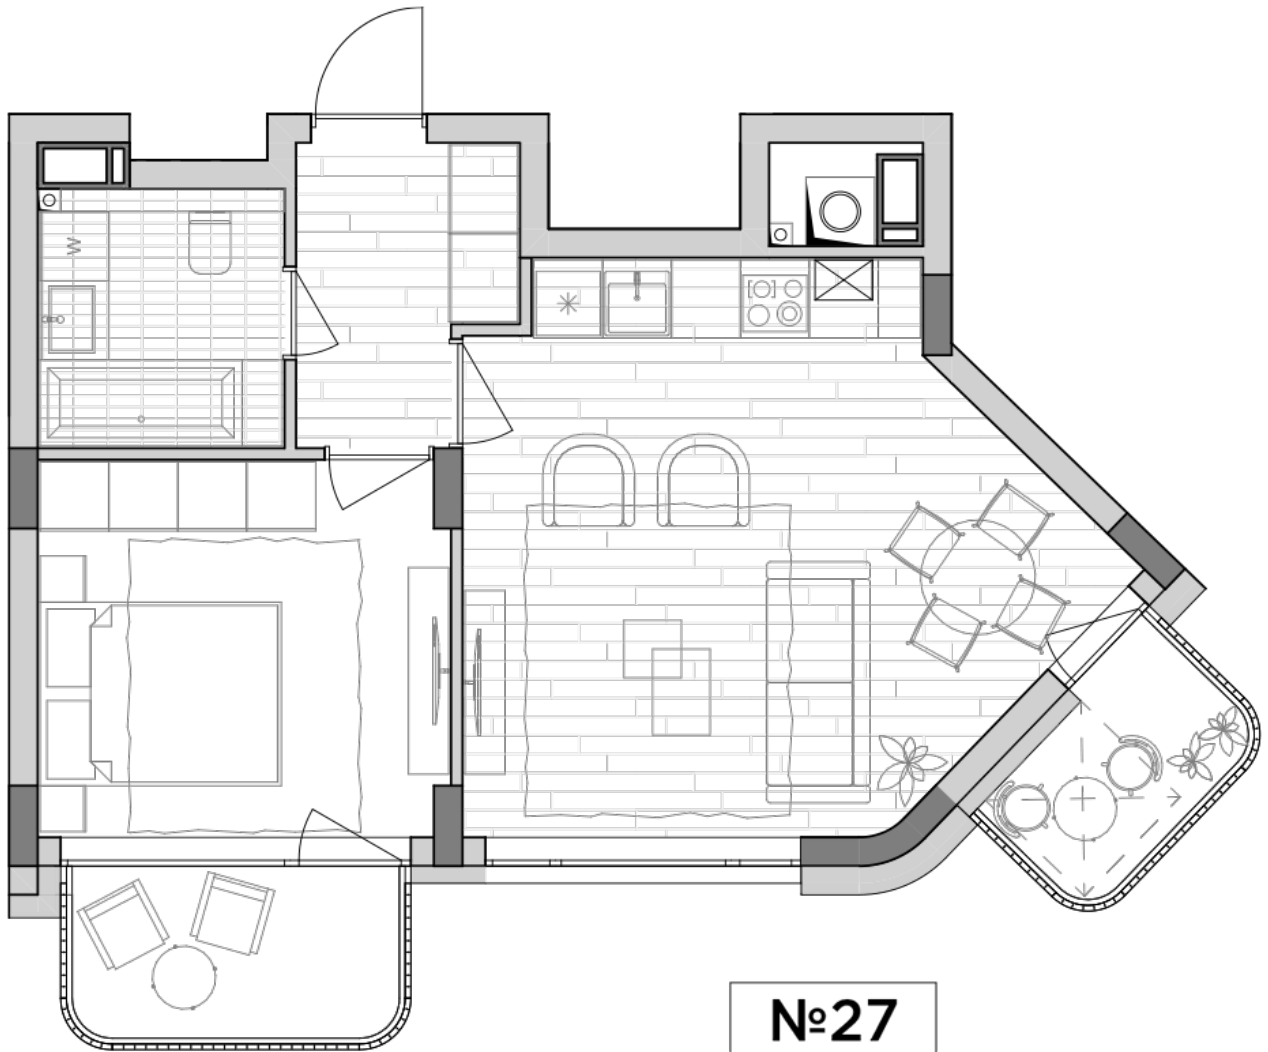

ЖК "Lypynsky"

lypynsky.nb.com.ua

068 430 82 08

Планування 1 кімнатної квартири в будинку на вул. Липинського, 4 (1 будинок, 1 секція) — №6.2

№27

1К-2

46,8m²

№27
1К-2
46,8m ²

Тип планування: №6.2

Будинок Липинського, 4 (1 будинок, 1 секція)
1 кімнатна, 6 Поверх

Характеристики

Загальна площа: 46.8 м²
Житлова площа: 11.7 м²
Площа кухні: 23.5 м²