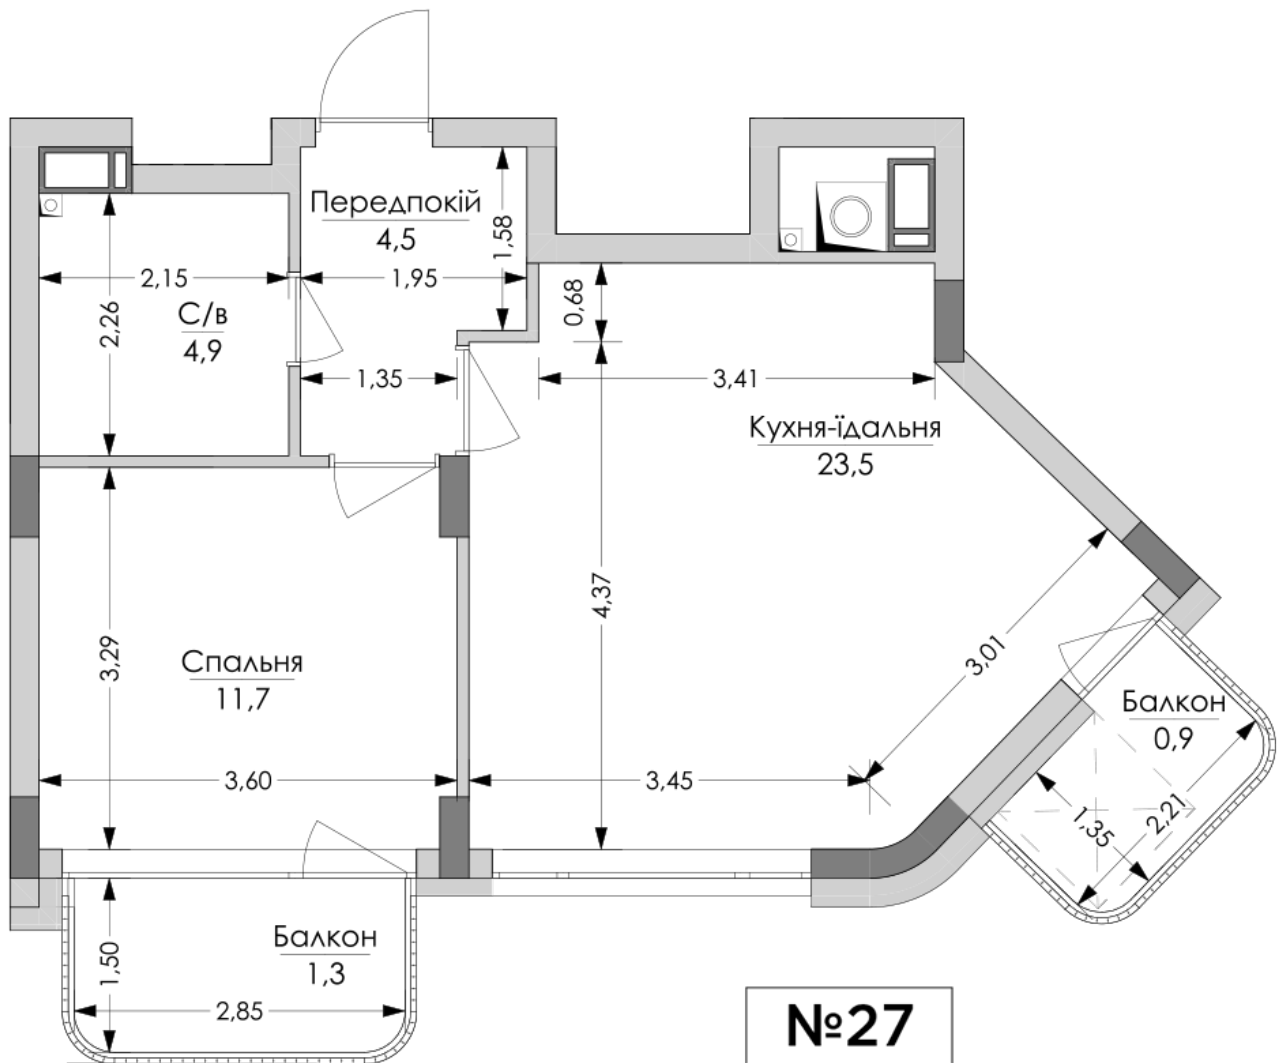

ЖК "Lypynsky"

lypynsky.nb.com.ua

068 430 82 08

Планування 1 кімнатної квартири в будинку на вул. Липинського, 4 (1 будинок, 1 секція) — №6.2

№27

1К-2

46,8m²

№27
1К-2
46,8m ²

Тип планування: №6.2

Будинок Липинського, 4 (1 будинок, 1 секція)
1 кімнатна, 6 Поверх

Характеристики

Загальна площа: 46.8 м²
Житлова площа: 11.7 м²
Площа кухні: 23.5 м²