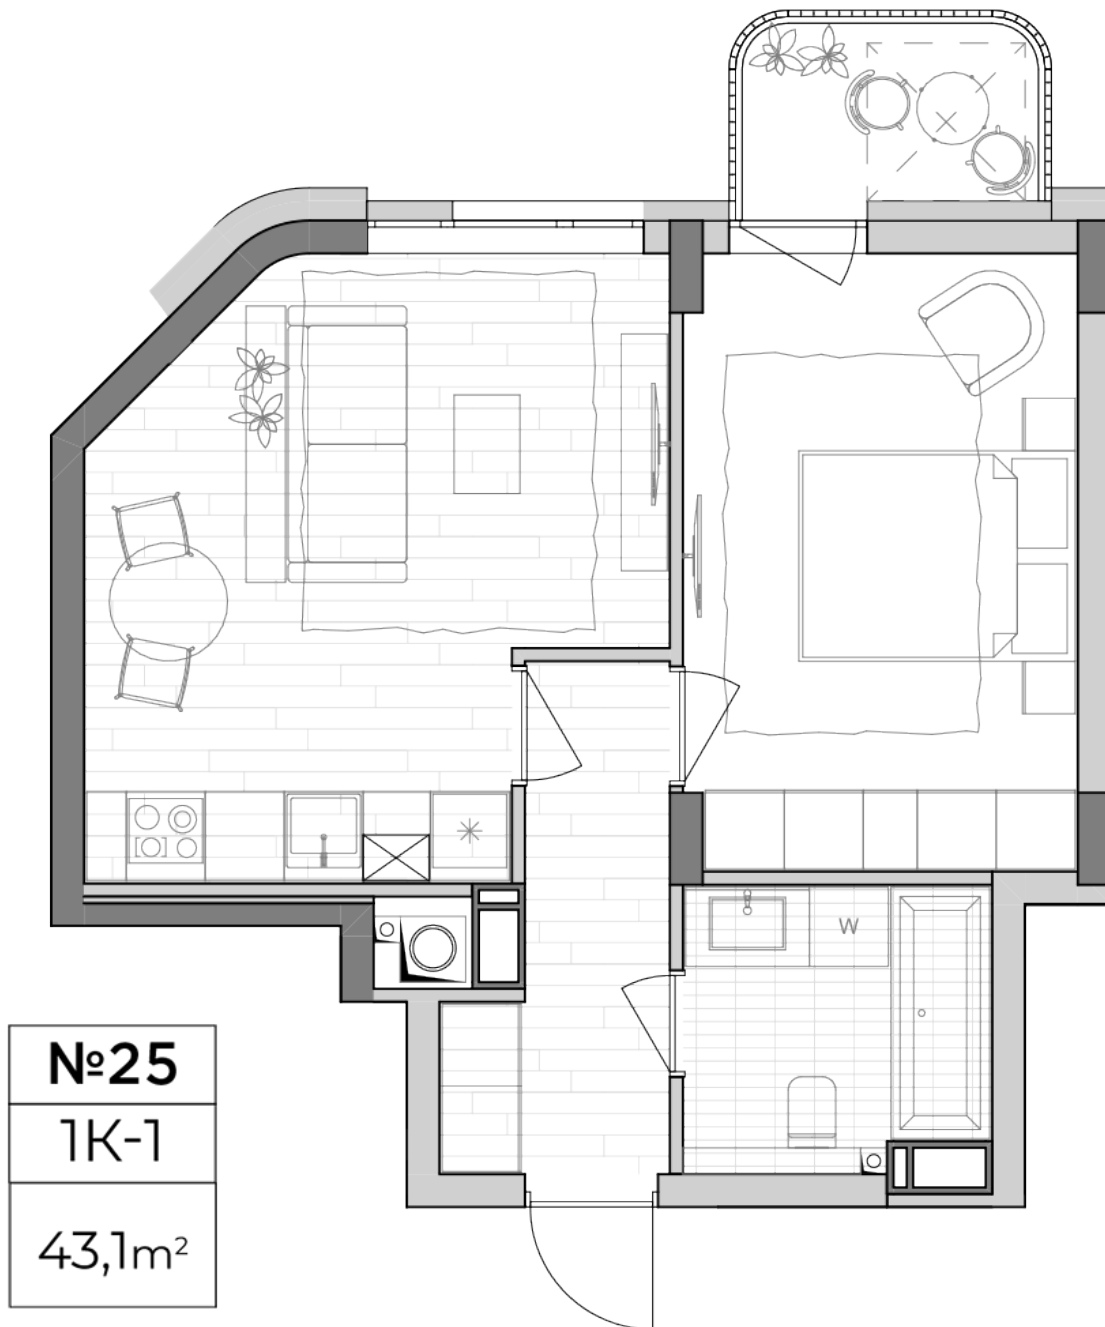

# ЖК "Lypynsky"

lypynsky.nb.com.ua  
068 430 82 08

**Планування 1 кімнатної квартири в будинку на вул. Липинського, 4 (1 будинок, 1 секція) — №6.1**

№25

1К-1

43,1m<sup>2</sup>

### Тип планування: №6.1

Будинок Липинського, 4 (1 будинок, 1 секція)  
1 кімнатна, 6 Поверх

### Характеристики

Загальна площа: 43.1 м<sup>2</sup>  
Житлова площа: 13.9 м<sup>2</sup>  
Площа кухні: 18.1 м<sup>2</sup>