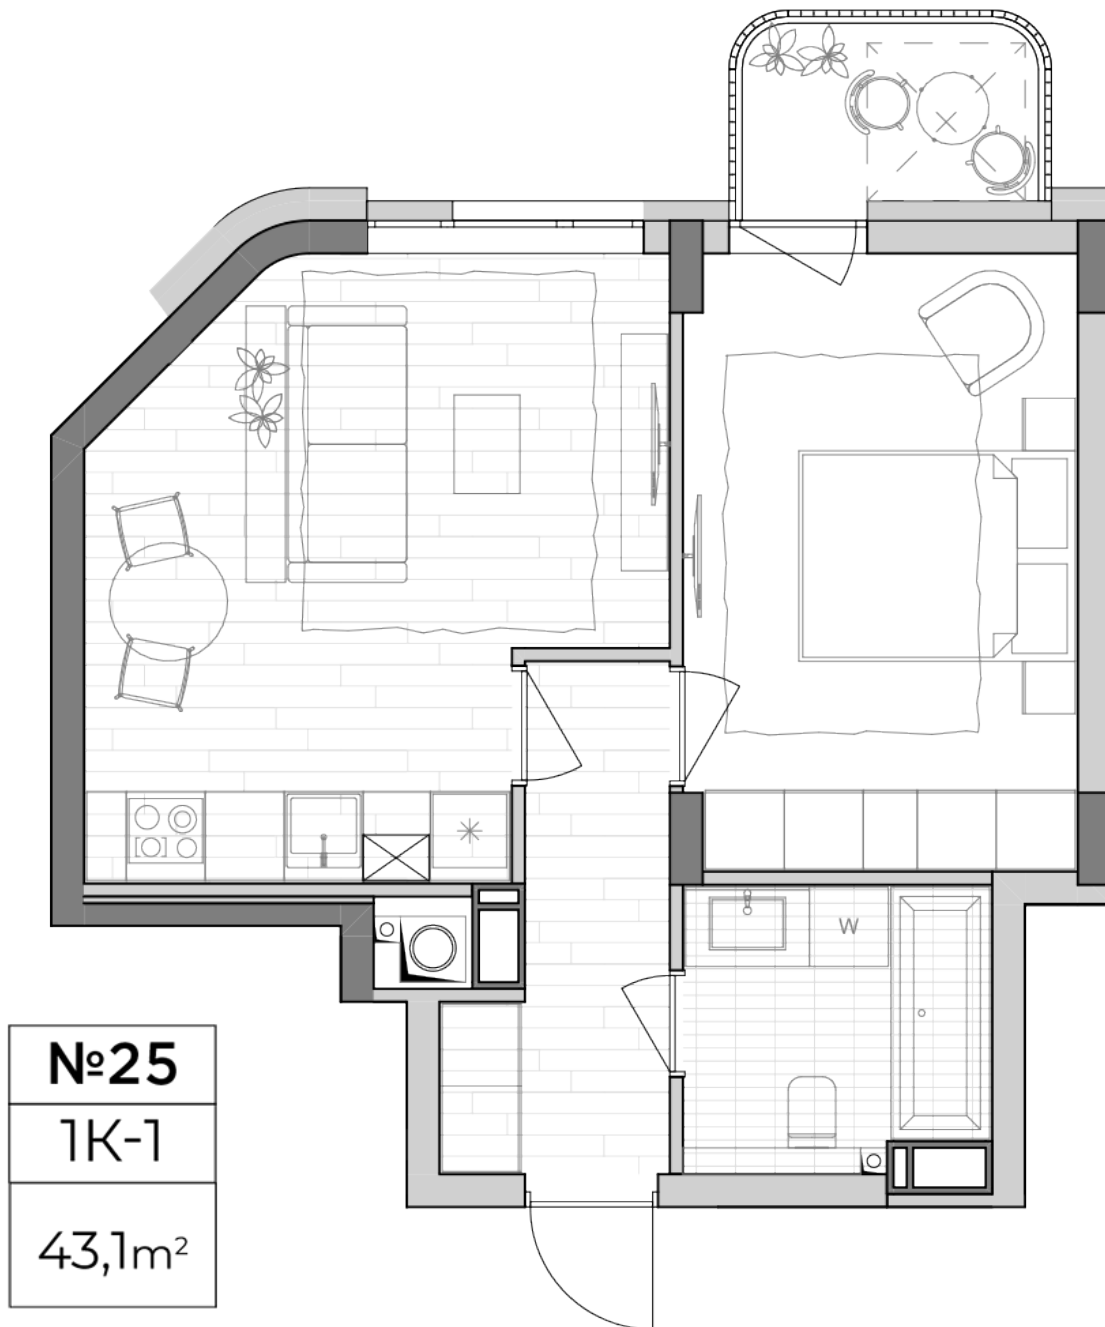

ЖК "Lypynsky"

lypynsky.nb.com.ua
068 430 82 08

Планування 1 кімнатної квартири в будинку на вул. Липинського, 4 (1 будинок, 1 секція) — №6.1

Тип планування: №6.1

Будинок Липинського, 4 (1 будинок, 1 секція)
1 кімнатна, 6 Поверх

Характеристики

Загальна площа: 43.1 м²
Житлова площа: 13.9 м²
Площа кухні: 18.1 м²