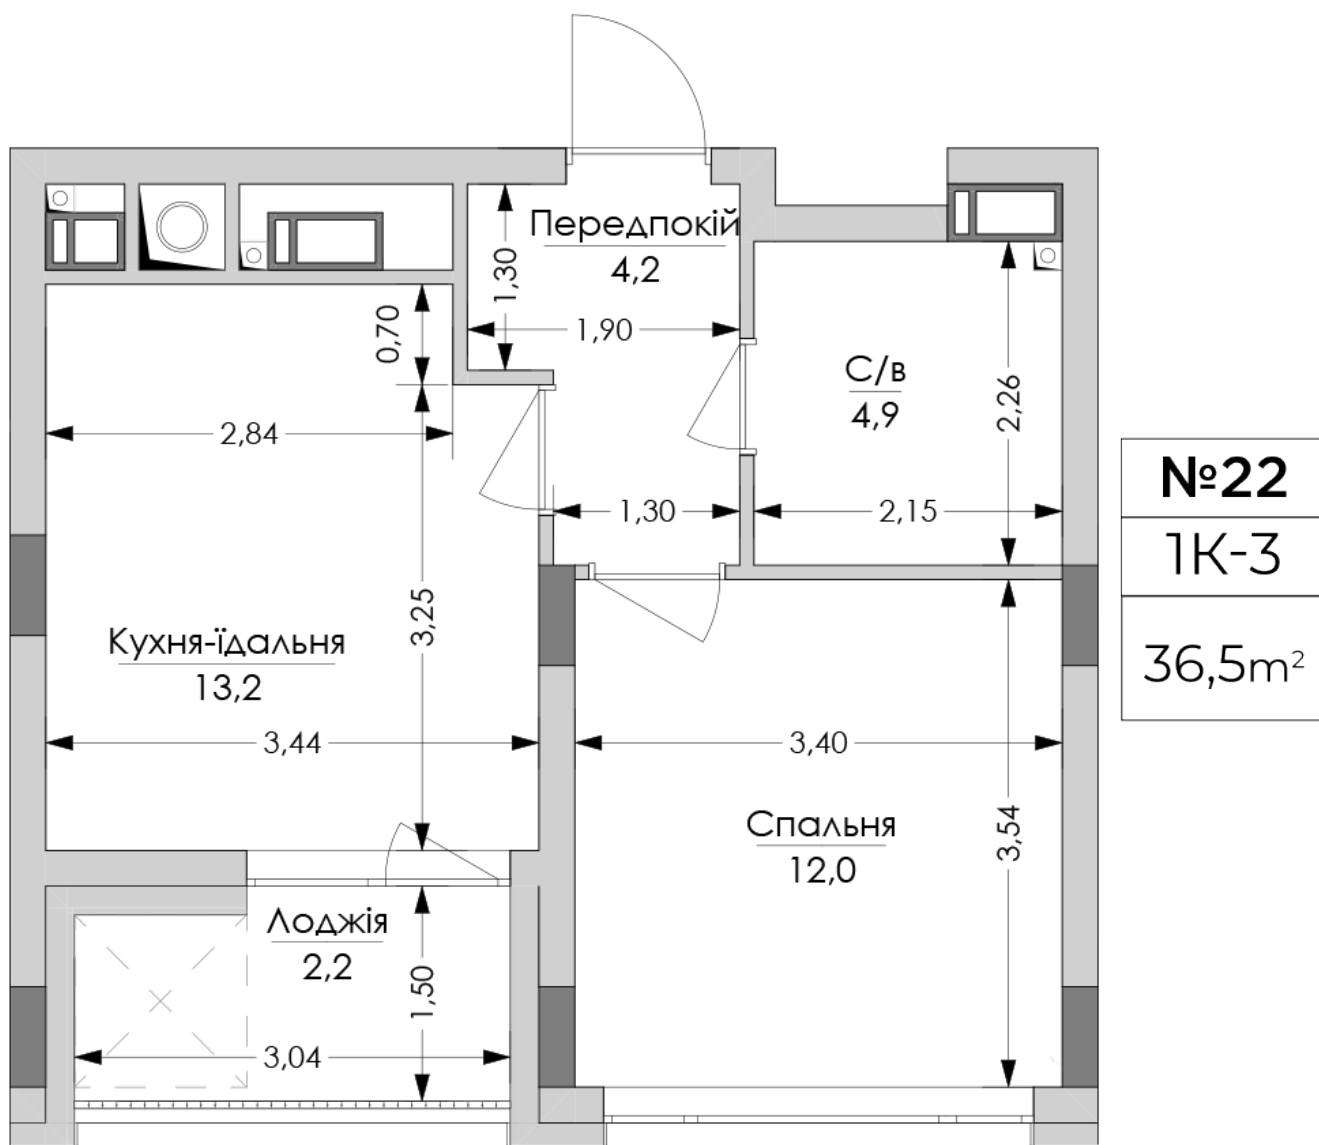

ЖК "Lypynsky"

lypynsky.nb.com.ua
068 430 82 08

**Планування 1 кімнатної квартири в будинку на вул.
Липинського, 4 (1 будинок, 1 секція) — №5.3**

Тип планування: №5.3

Будинок Липинського, 4 (1 будинок, 1 секція)
1 кімнатна, 5 Поверх

Характеристики

Загальна площа: 36.5 м²

Житлова площа: 12 м²

Площа кухні: 13.2 м²