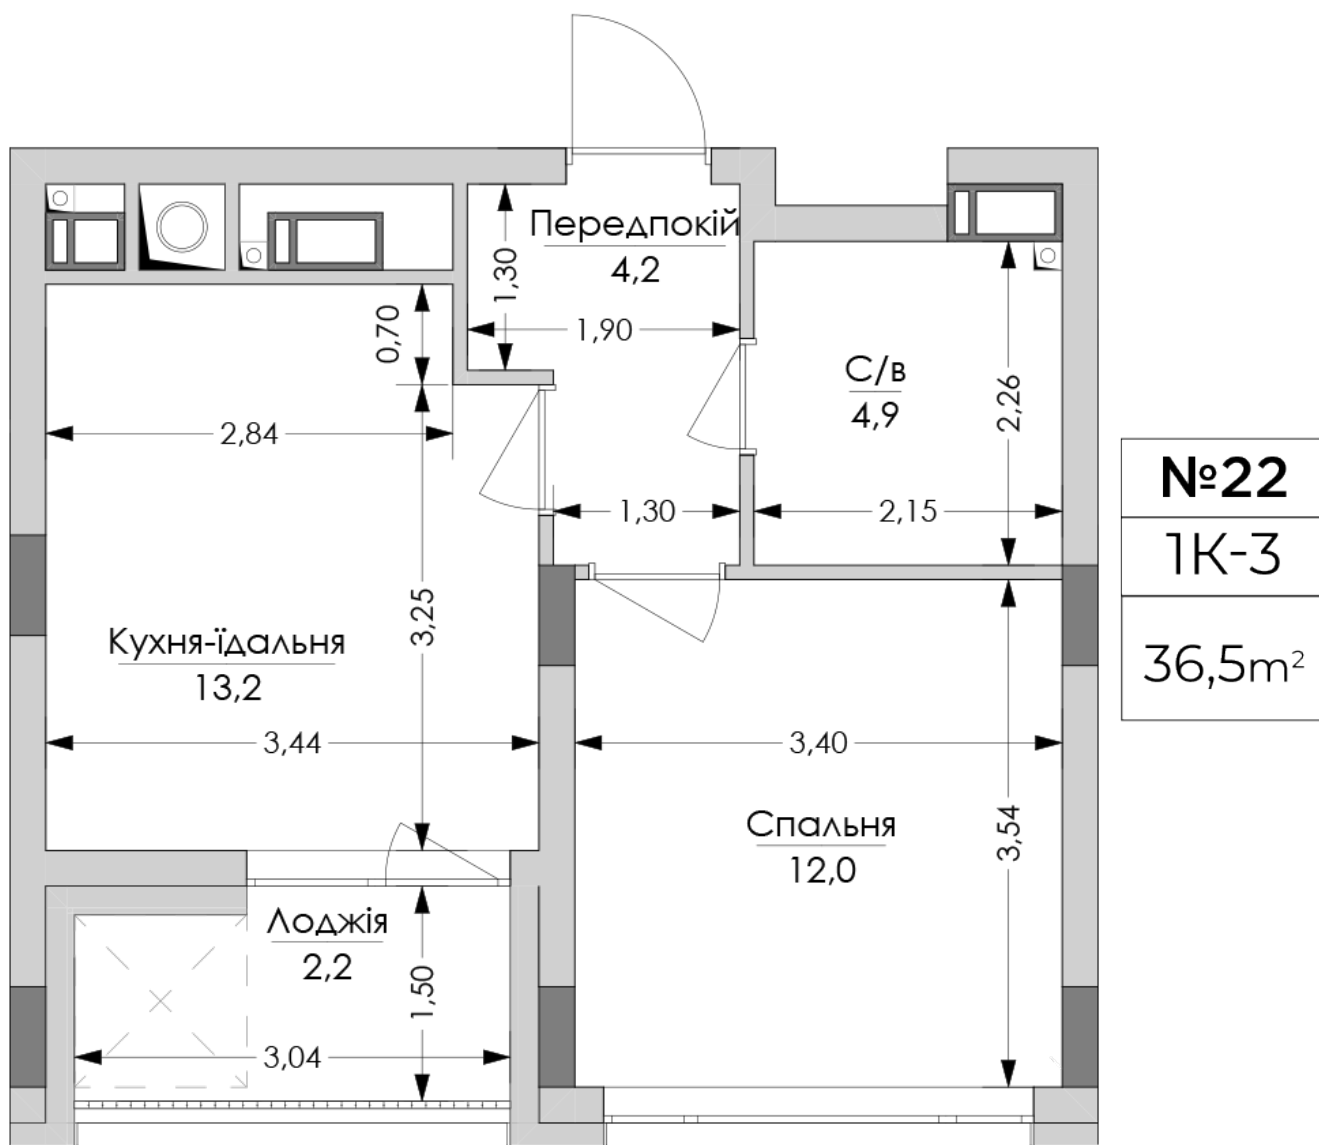

ЖК "Lypynsky"

lypynsky.nb.com.ua
068 430 82 08

**Планування 1 кімнатної квартири в будинку на вул.
Липинського, 4 (1 будинок, 1 секція) — №5.3**

№22
1К-3
36,5m²

Тип планування: №5.3

Будинок Липинського, 4 (1 будинок, 1 секція)
1 кімнатна, 5 Поверх

Характеристики

Загальна площа: 36.5 м²
Житлова площа: 12 м²
Площа кухні: 13.2 м²