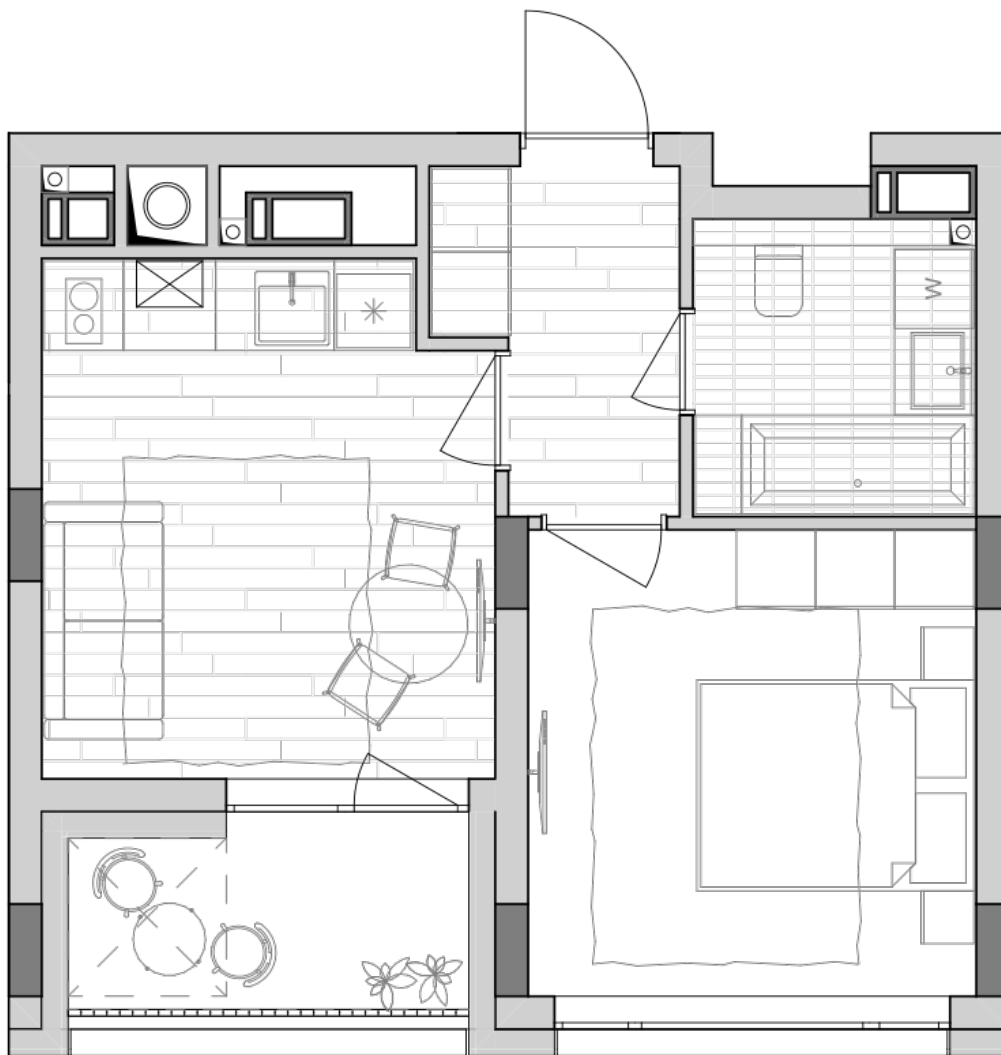

ЖК "Lypynsky"

lypynsky.nb.com.ua
068 430 82 08

**Планування 1 кімнатної квартири в будинку на вул.
Липинського, 4 (1 будинок, 1 секція) — №5.3**

№22
1К-3
36,5m²

Тип планування: №5.3

Будинок Липинського, 4 (1 будинок, 1 секція)
1 кімнатна, 5 Поверх

Характеристики

Загальна площа: 36.5 м²
Житлова площа: 12 м²
Площа кухні: 13.2 м²