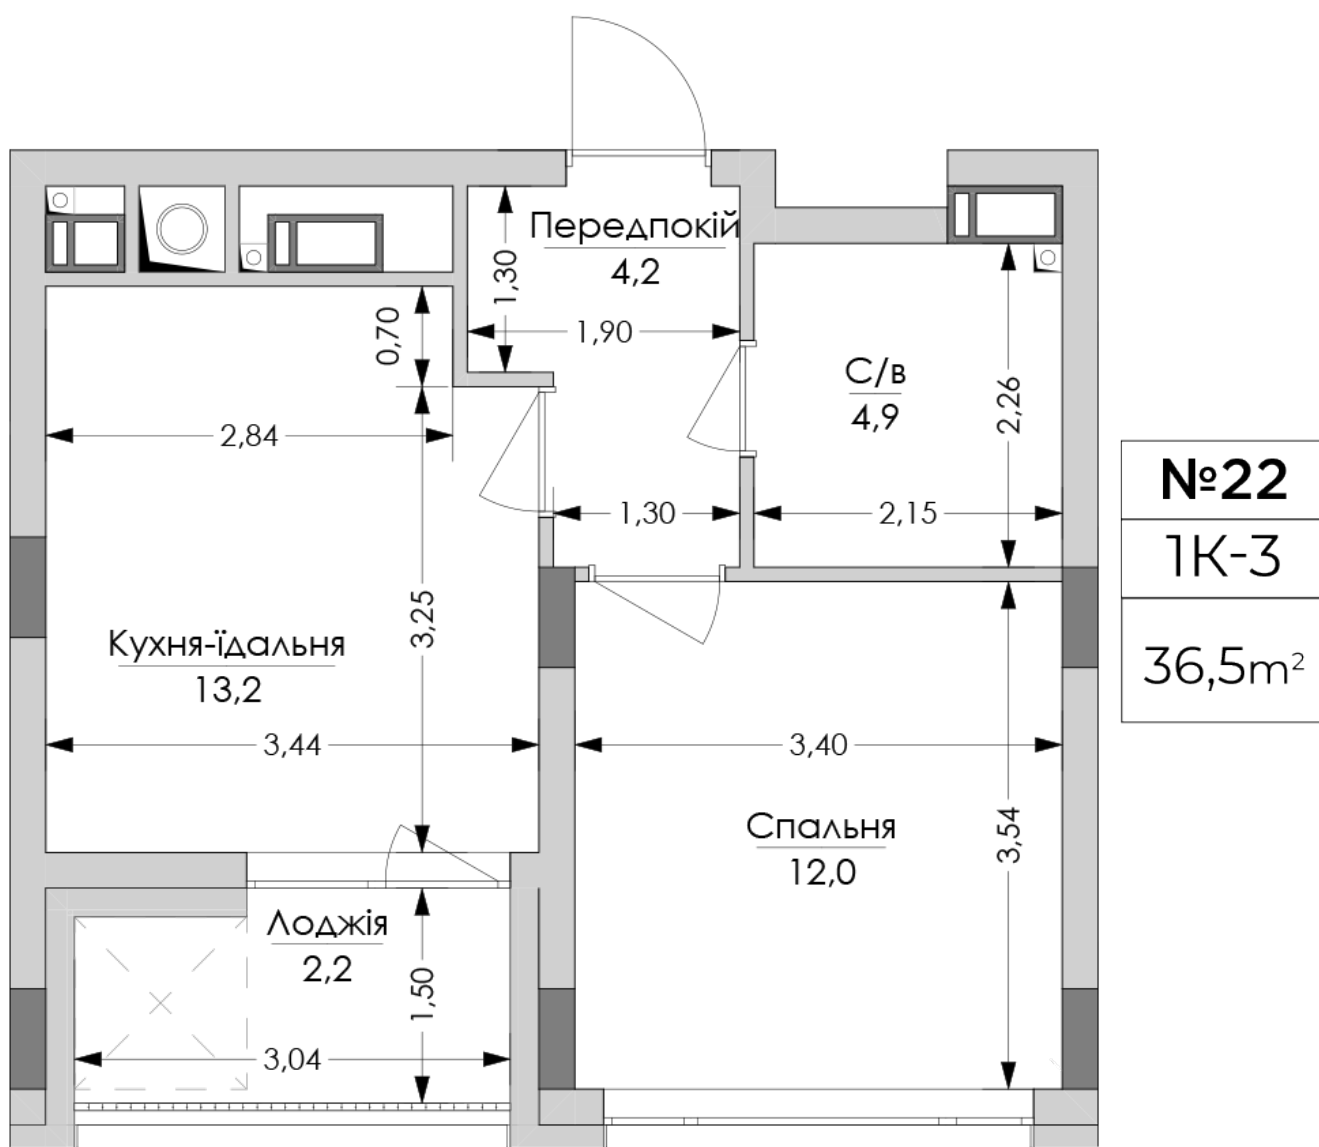

ЖК "Lypynsky"

lypynsky.nb.com.ua
068 430 82 08

**Планування 1 кімнатної квартири в будинку на вул.
Липинського, 4 (1 будинок, 1 секція) — №5.3**

№22
1К-3
36,5m²

Тип планування: №5.3

Будинок Липинського, 4 (1 будинок, 1 секція)
1 кімнатна, 5 Поверх

Характеристики

Загальна площа: 36.5 м²
Житлова площа: 12 м²
Площа кухні: 13.2 м²