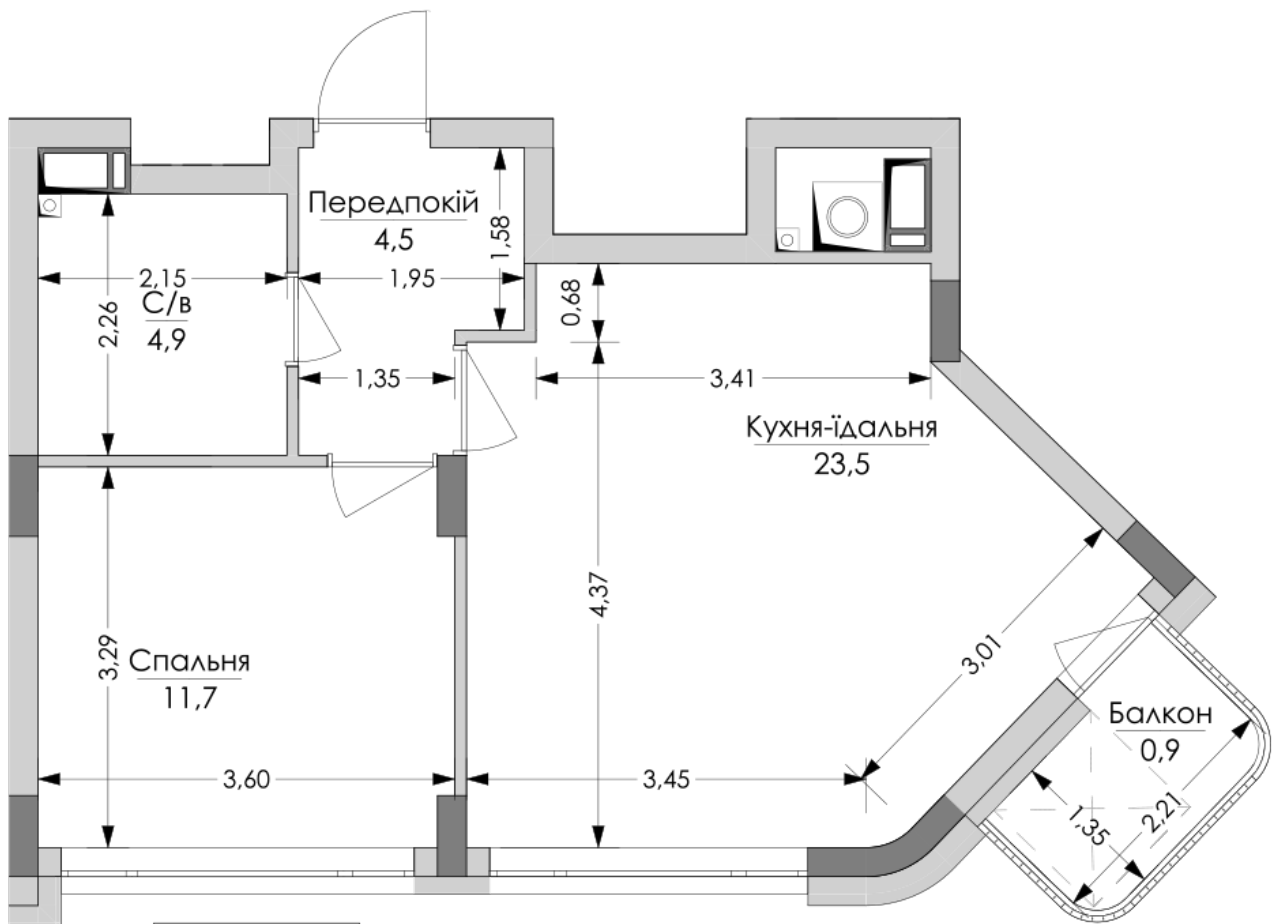

ЖК "Lypynsky"

lypynsky.nb.com.ua

068 430 82 08

Планування 1 кімнатної квартири в будинку на вул. Липинського, 4 (1 будинок, 1 секція) – №5.2

№21

1К-2

45,5m²

№21

1К-2

45,5m²

Тип планування: №5.2

Будинок Липинського, 4 (1 будинок, 1 секція)
1 кімнатна, 5 Поверх

Характеристики

Загальна площа: 45.5 м²
Житлова площа: 11.7 м²
Площа кухні: 23.5 м²