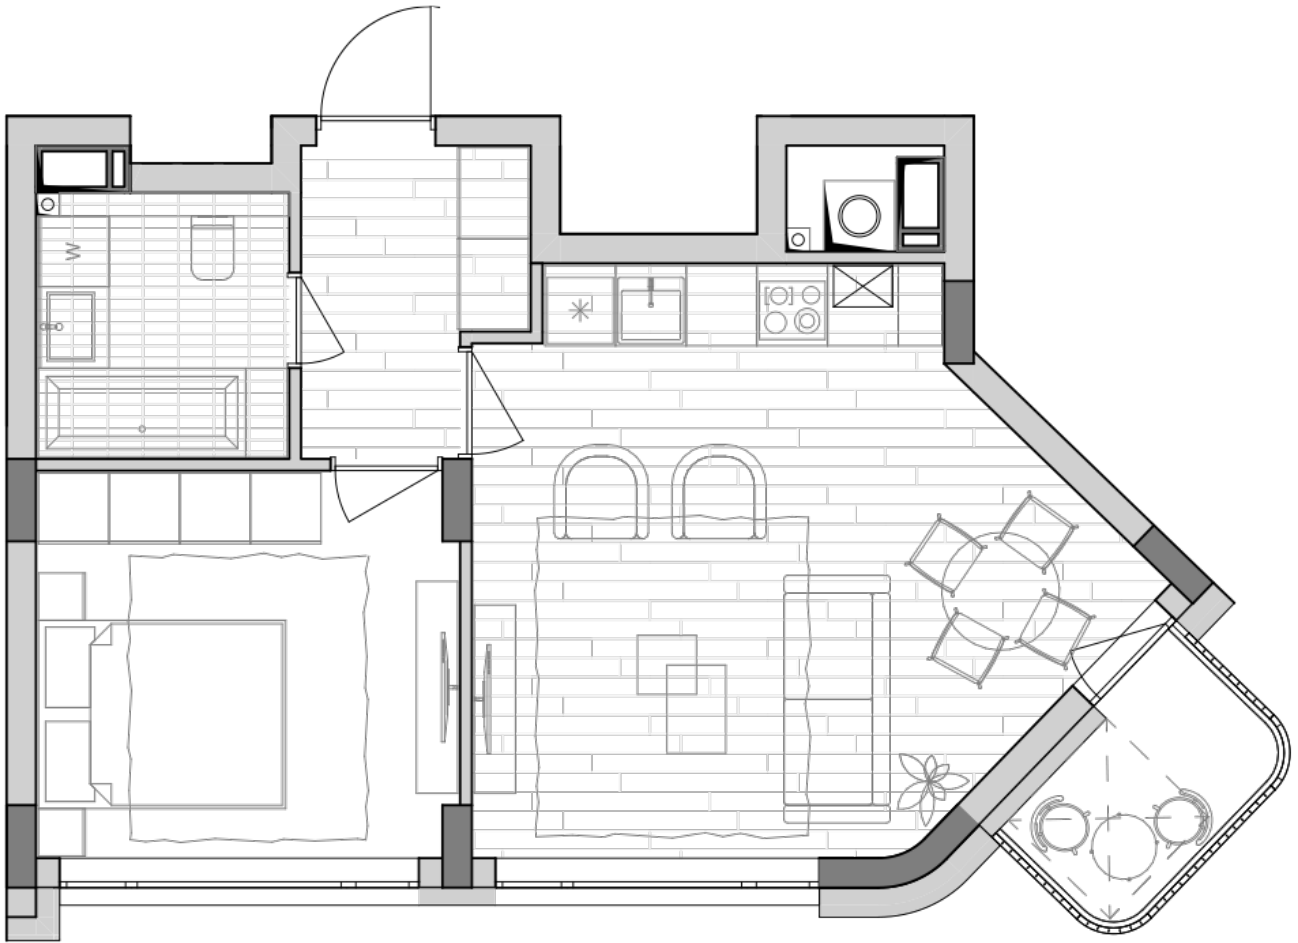

ЖК "Lypynsky"

lypynsky.nb.com.ua

068 430 82 08

Планування 1 кімнатної квартири в будинку на вул. Липинського, 4 (1 будинок, 1 секція) – №5.2

№21

1К-2

45,5m²

№21

1К-2

45,5m²

Тип планування: №5.2

Будинок Липинського, 4 (1 будинок, 1 секція)
1 кімнатна, 5 Поверх

Характеристики

Загальна площа: 45.5 м²
Житлова площа: 11.7 м²
Площа кухні: 23.5 м²