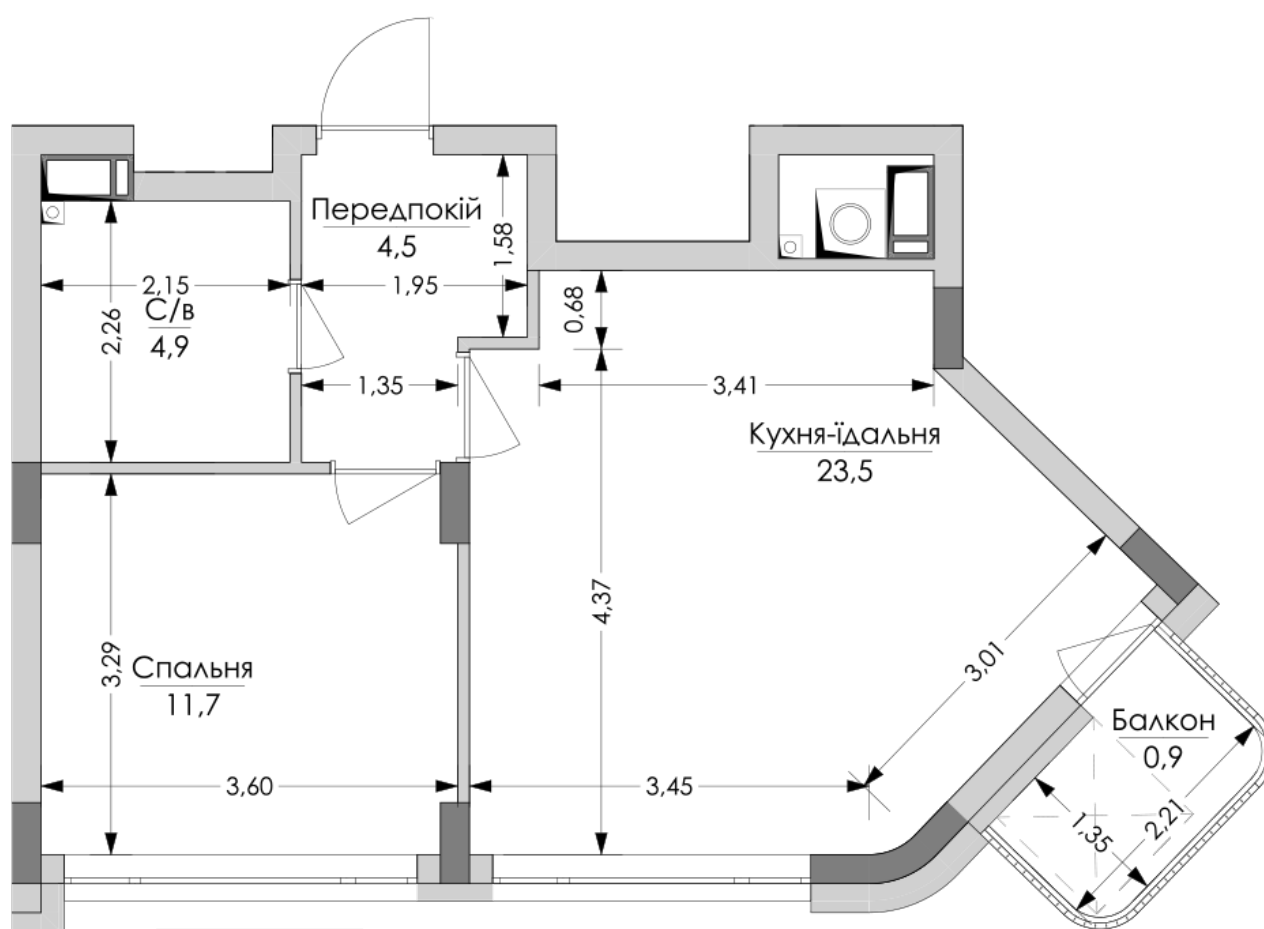

ЖК "Lypynsky"

lypynsky.nb.com.ua

068 430 82 08

Планування 1 кімнатної квартири в будинку на вул. Липинського, 4 (1 будинок, 1 секція) – №5.2

№21

1К-2

45,5m²

№21

1К-2

45,5m²

Тип планування: №5.2

Будинок Липинського, 4 (1 будинок, 1 секція)
1 кімнатна, 5 Поверх

Характеристики

Загальна площа: 45.5 м²
Житлова площа: 11.7 м²
Площа кухні: 23.5 м²