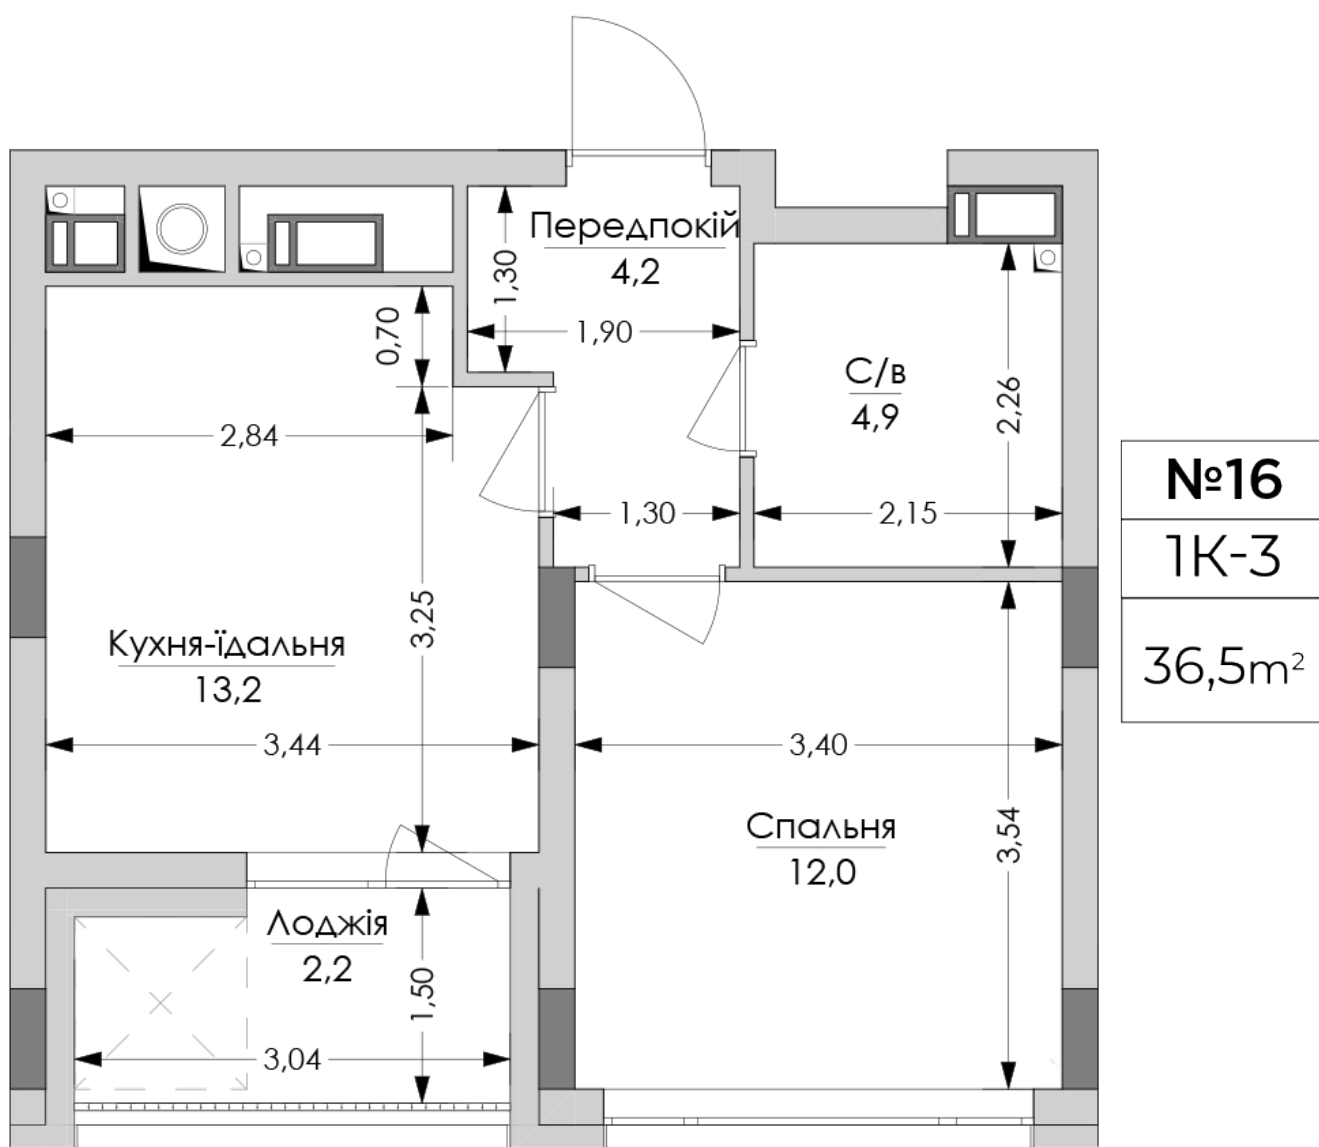

ЖК "Lypynsky"

lypynsky.nb.com.ua
068 430 82 08

**Планування 1 кімнатної квартири в будинку на вул.
Липинського, 4 (1 будинок, 1 секція) — №4.3**

№16
1К-3
36,5m²

Тип планування: №4.3

Будинок Липинського, 4 (1 будинок, 1 секція)
1 кімнатна, 4 Поверх

Характеристики

Загальна площа: 36.5 м²
Житлова площа: 12 м²
Площа кухні: 13.2 м²