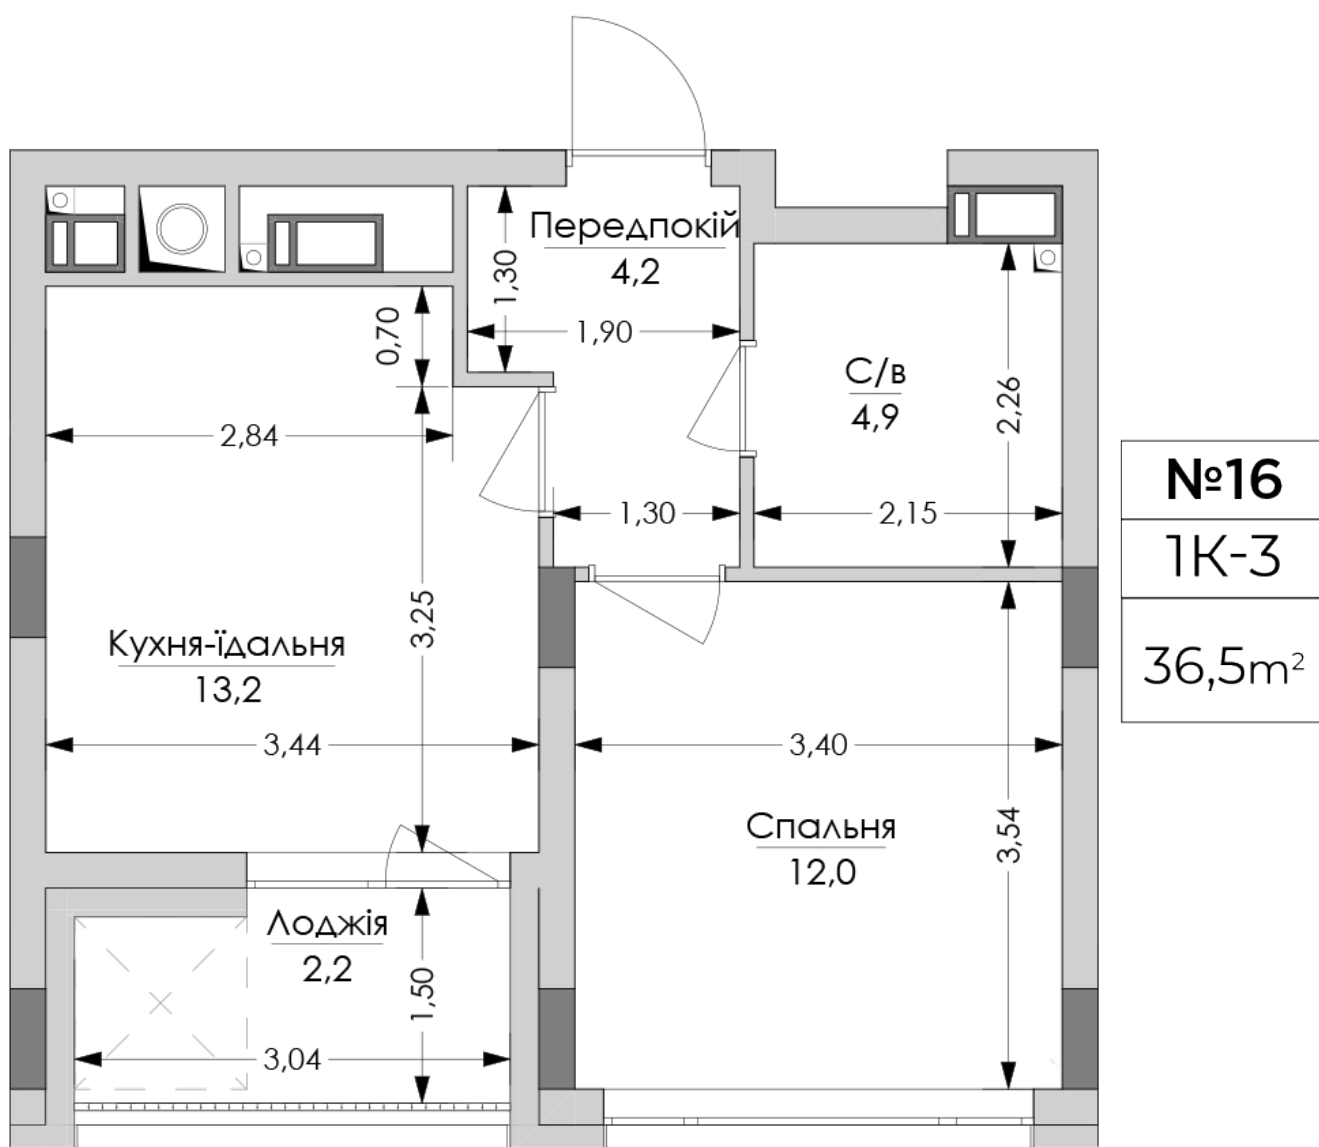

ЖК "Lypynsky"

lypynsky.nb.com.ua
068 430 82 08

**Планування 1 кімнатної квартири в будинку на вул.
Липинського, 4 (1 будинок, 1 секція) — №4.3**

Тип планування: №4.3

Будинок Липинського, 4 (1 будинок, 1 секція)
1 кімнатна, 4 Поверх

Характеристики

Загальна площа: 36.5 м²

Житлова площа: 12 м²

Площа кухні: 13.2 м²