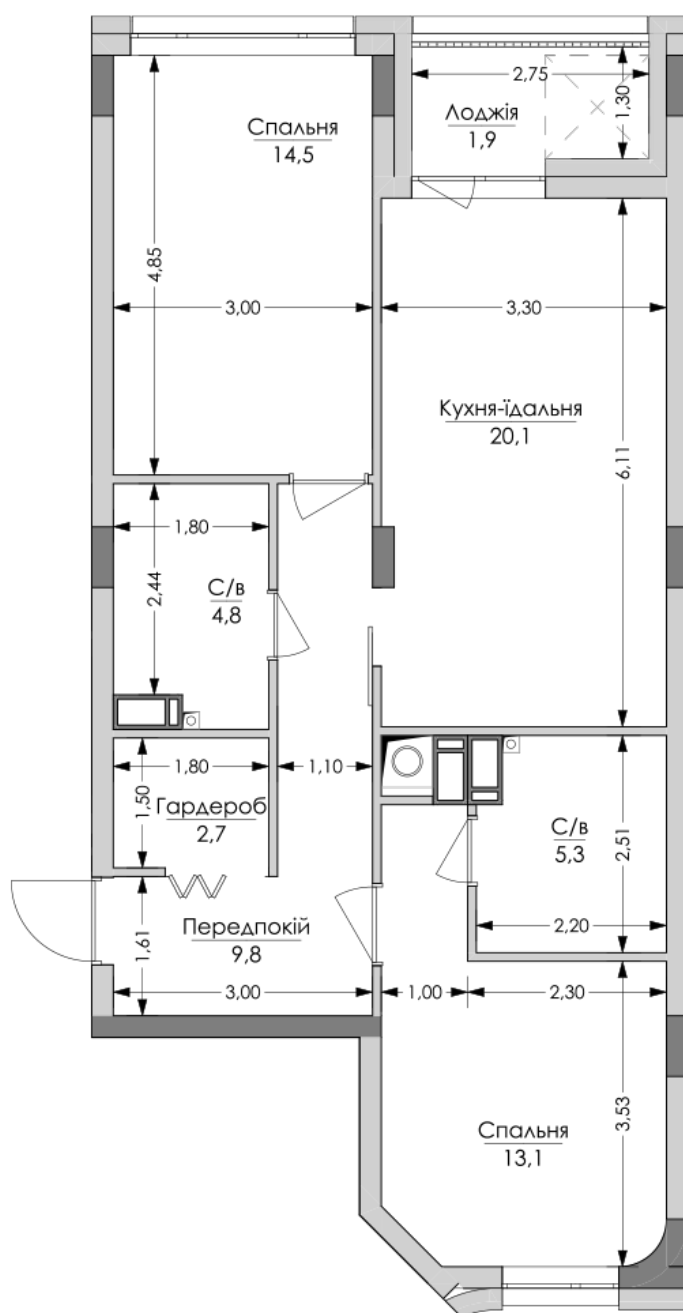

ЖК "Lypynsky"

lypynsky.nb.com.ua
068 430 82 08

Планування 2 кімнатної квартири в будинку на вул. Липинського, 4 (1 будинок, 1 секція) — №3.4

№12
2К-1
72,3m²

№12
2K-1
72,3m ²

Тип планування: №3.4

Будинок Липинського, 4 (1 будинок, 1 секція)
2 кімнатна, 3 Поверх

Характеристики

Загальна площа: 72.3 м²
Житлова площа: 27.6 м²
Площа кухні: 20.1 м²