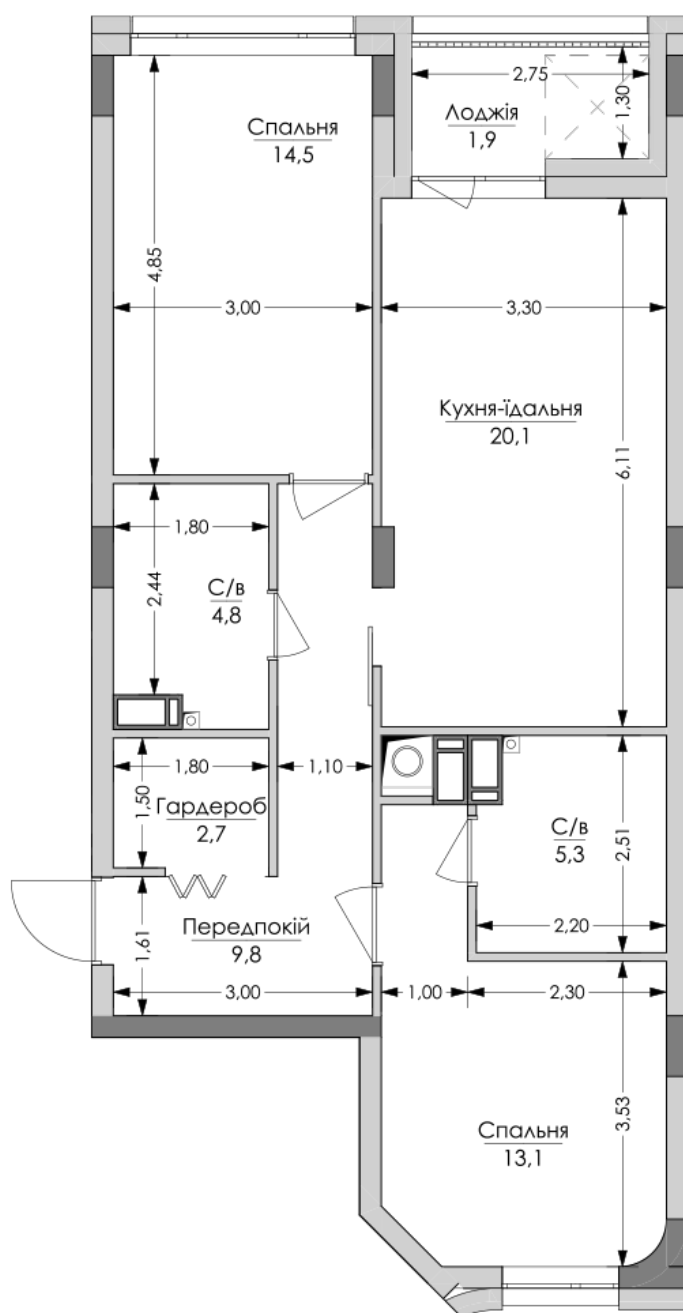

ЖК "Lypynsky"

lypynsky.nb.com.ua
068 430 82 08

Планування 2 кімнатної квартири в будинку на вул. Липинського, 4 (1 будинок, 1 секція) — №3.4

№12
2К-1
72,3m²

Тип планування: №3.4

Будинок Липинського, 4 (1 будинок, 1 секція)
2 кімнатна, 3 Поверх

Характеристики

Загальна площа: 72.3 м²

Житлова площа: 27.6 м²

Площа кухні: 20.1 м²