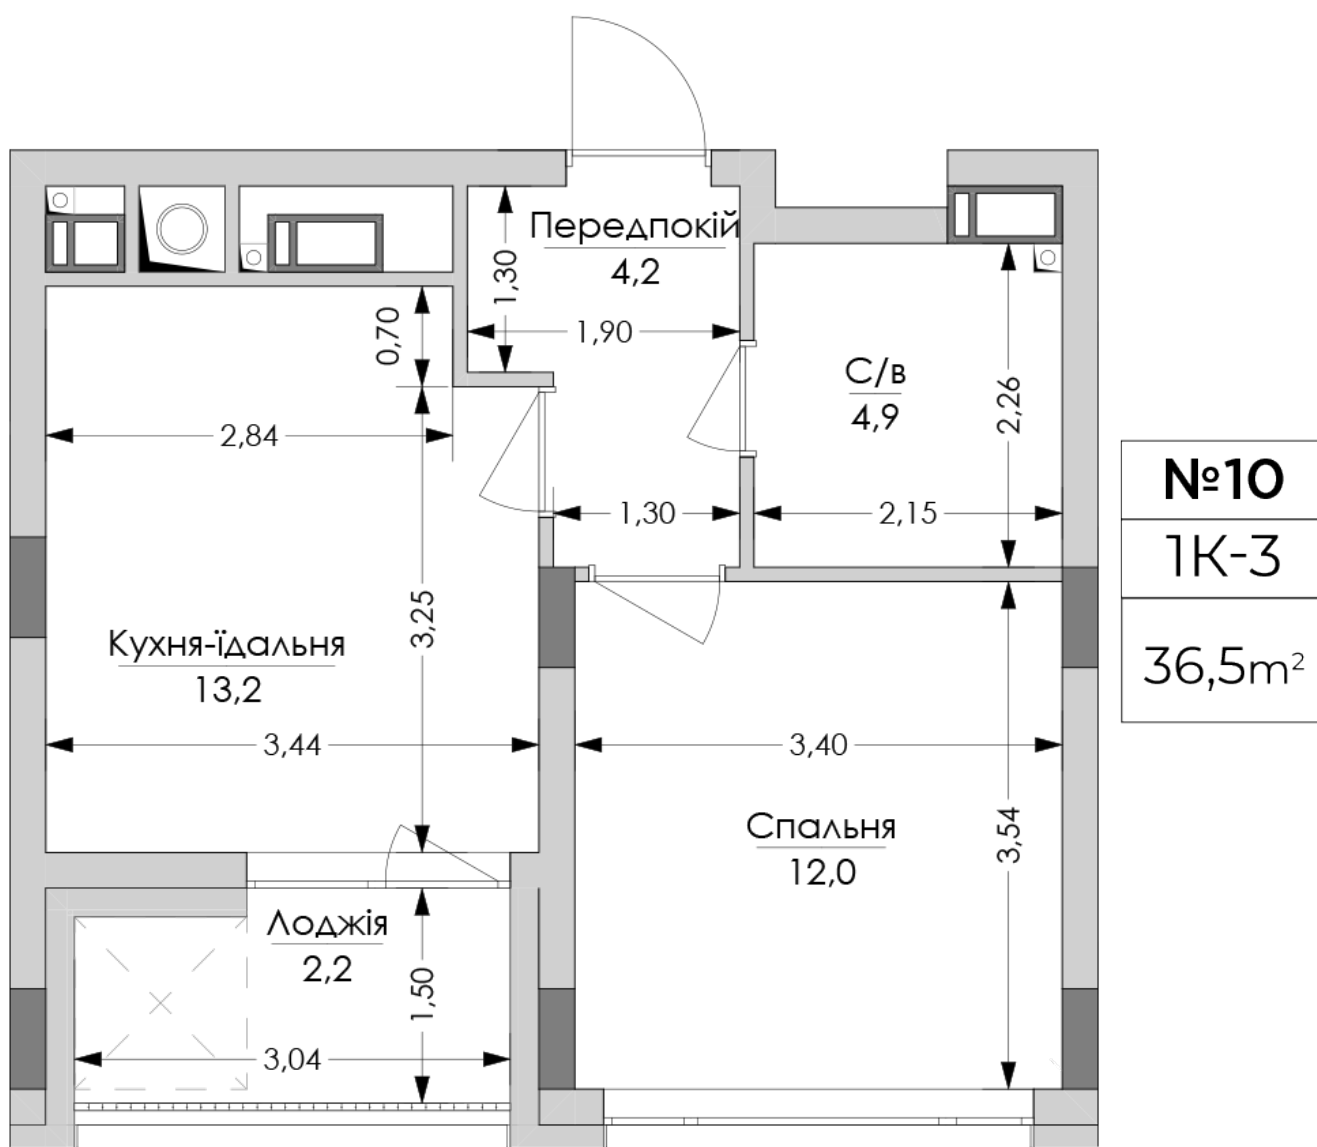

ЖК "Lypynsky"

lypynsky.nb.com.ua
068 430 82 08

**Планування 1 кімнатної квартири в будинку на вул.
Липинського, 4 (1 будинок, 1 секція) — №3.3**

№10
1К-3
36,5m²

Тип планування: №3.3

Будинок Липинського, 4 (1 будинок, 1 секція)
1 кімнатна, 3 Поверх

Характеристики

Загальна площа: 36.5 м²
Житлова площа: 12 м²
Площа кухні: 13.2 м²