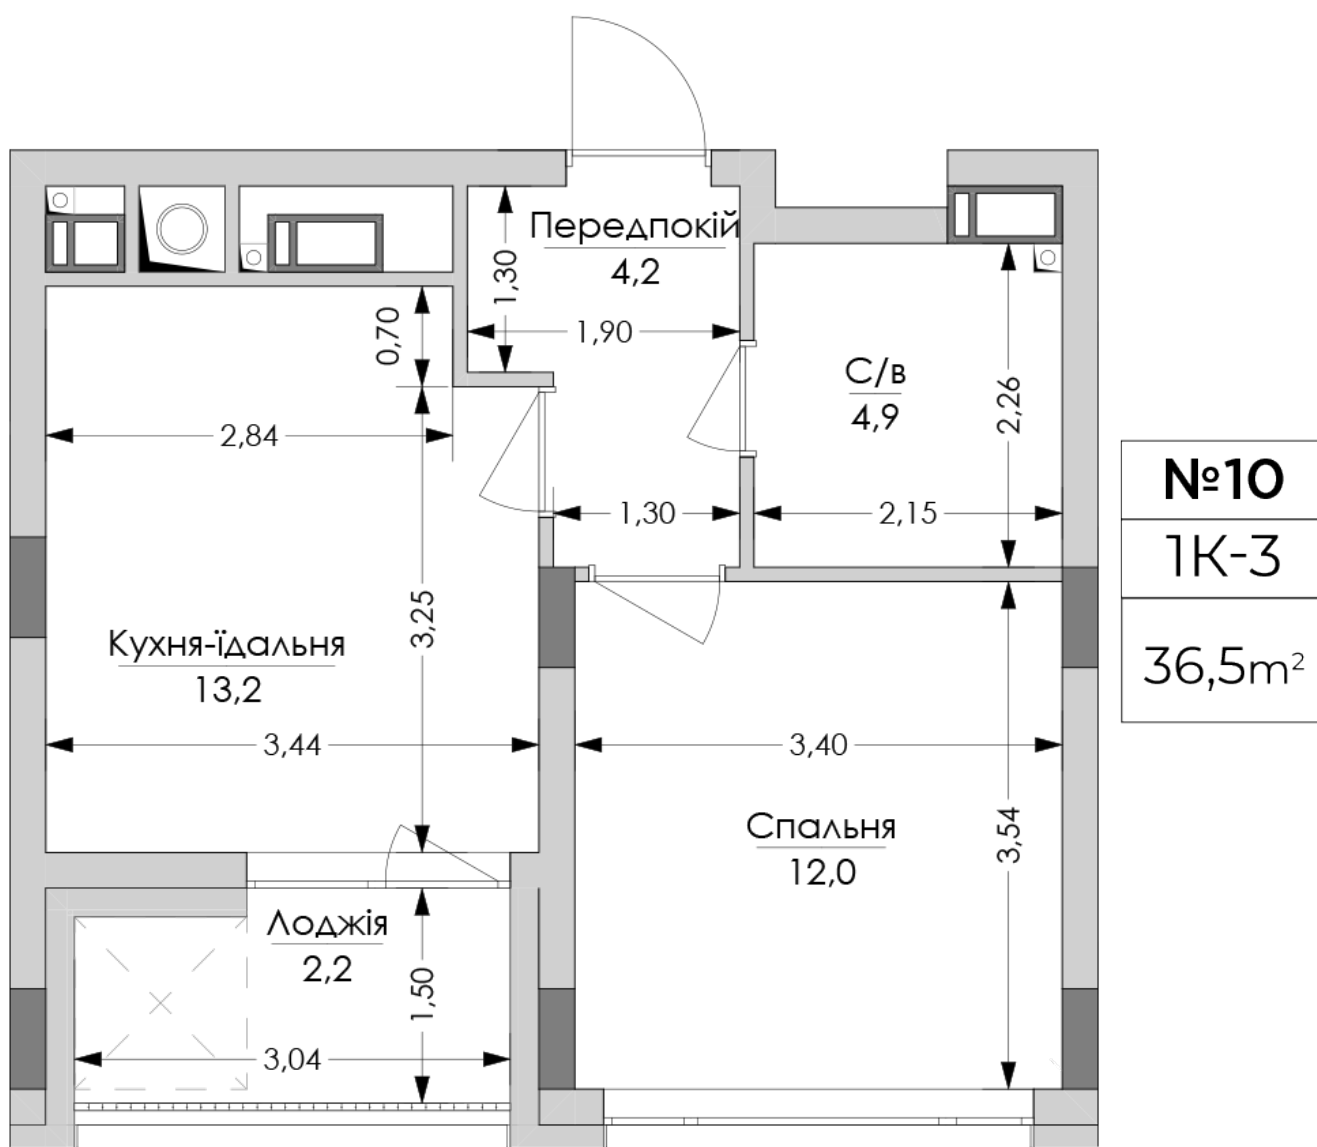

ЖК "Lypynsky"

lypynsky.nb.com.ua
068 430 82 08

**Планування 1 кімнатної квартири в будинку на вул.
Липинського, 4 (1 будинок, 1 секція) — №3.3**

Тип планування: №3.3

Будинок Липинського, 4 (1 будинок, 1 секція)
1 кімнатна, 3 Поверх

Характеристики

Загальна площа: 36.5 м²

Житлова площа: 12 м²

Площа кухні: 13.2 м²