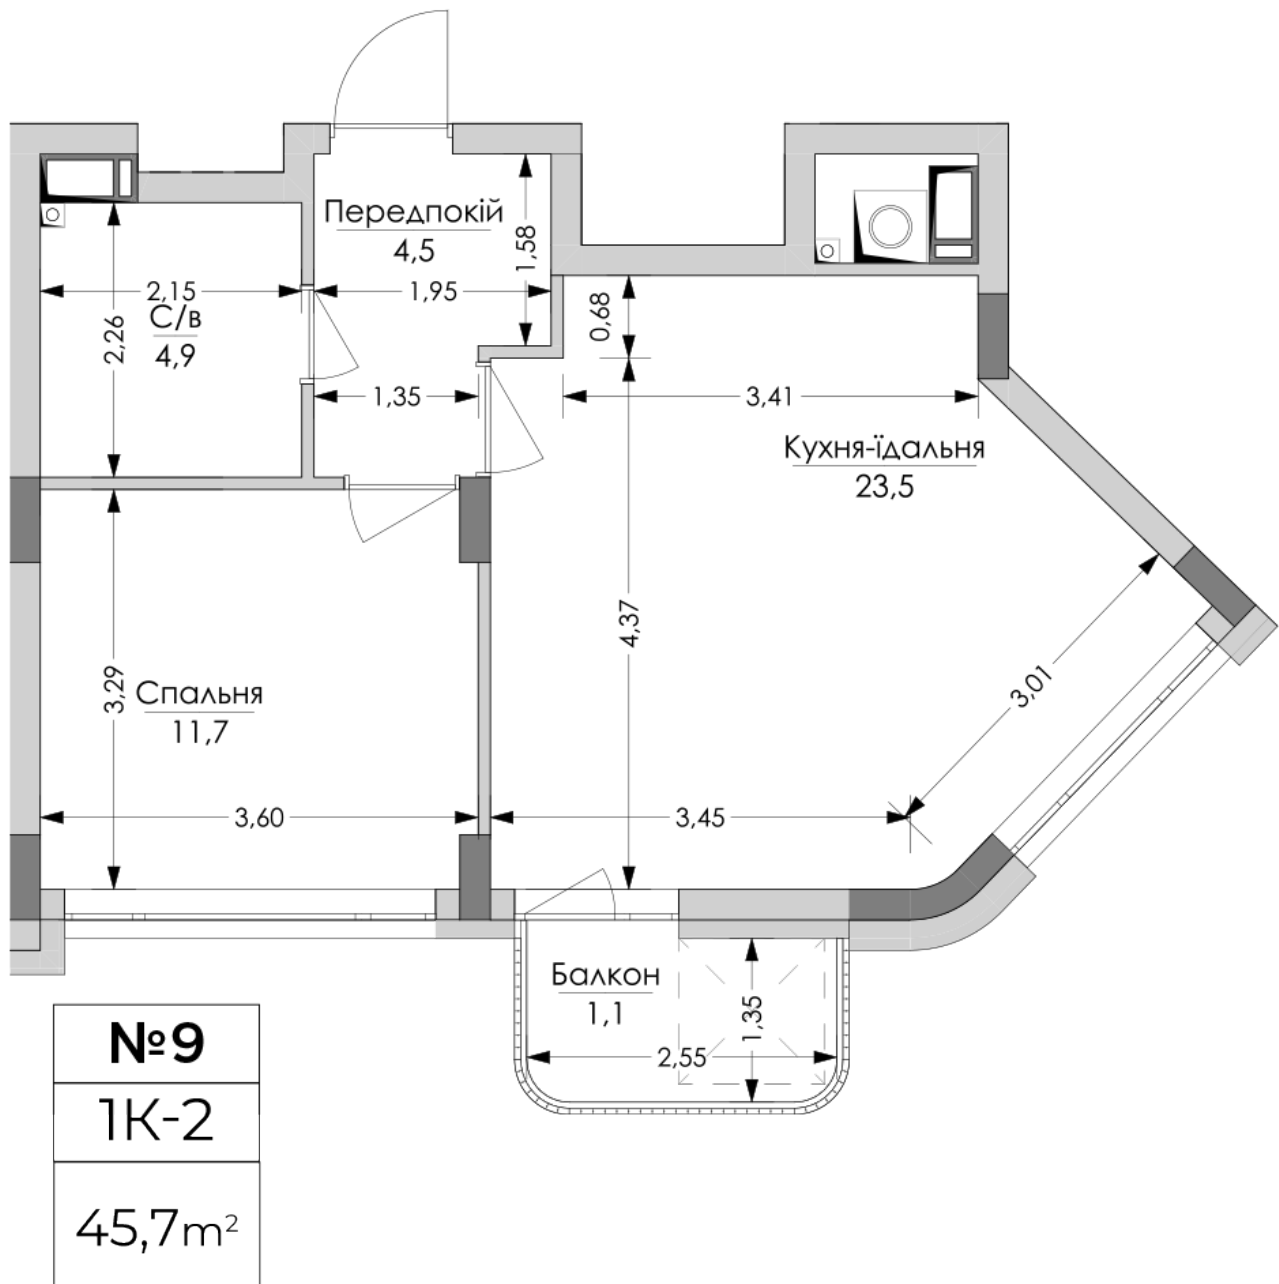

ЖК "Lypynsky"

lypynsky.nb.com.ua

068 430 82 08

Планування 1 кімнатної квартири в будинку на вул. Липинського, 4 (1 будинок, 1 секція) – №3.2

Тип планування: №3.2

Будинок Липинського, 4 (1 будинок, 1 секція)
1 кімнатна, 3 Поверх

Характеристики

Загальна площа: 45.7 м²

Житлова площа: 11.7 м²

Площа кухні: 23.5 м²