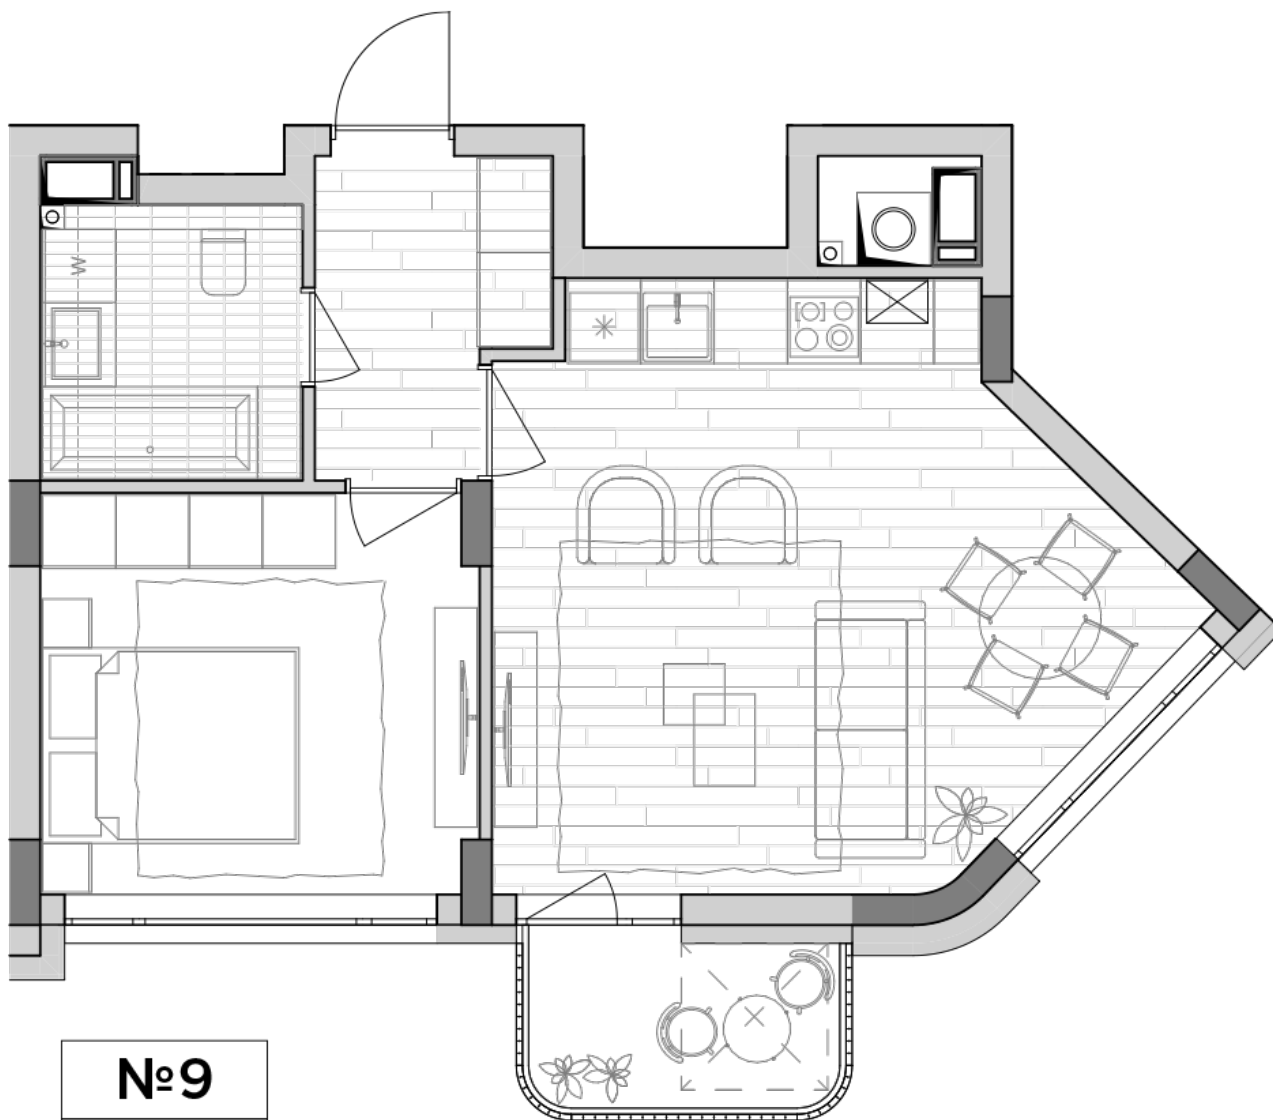

ЖК "Lypynsky"

lypynsky.nb.com.ua
068 430 82 08

**Планування 1 кімнатної квартири в будинку на вул.
Липинського, 4 (1 будинок, 1 секція) – №3.2**

№9
1К-2
45,7m²

Тип планування: №3.2

Будинок Липинського, 4 (1 будинок, 1 секція)
1 кімнатна, 3 Поверх

Характеристики

Загальна площа: 45.7 м²

Житлова площа: 11.7 м²

Площа кухні: 23.5 м²