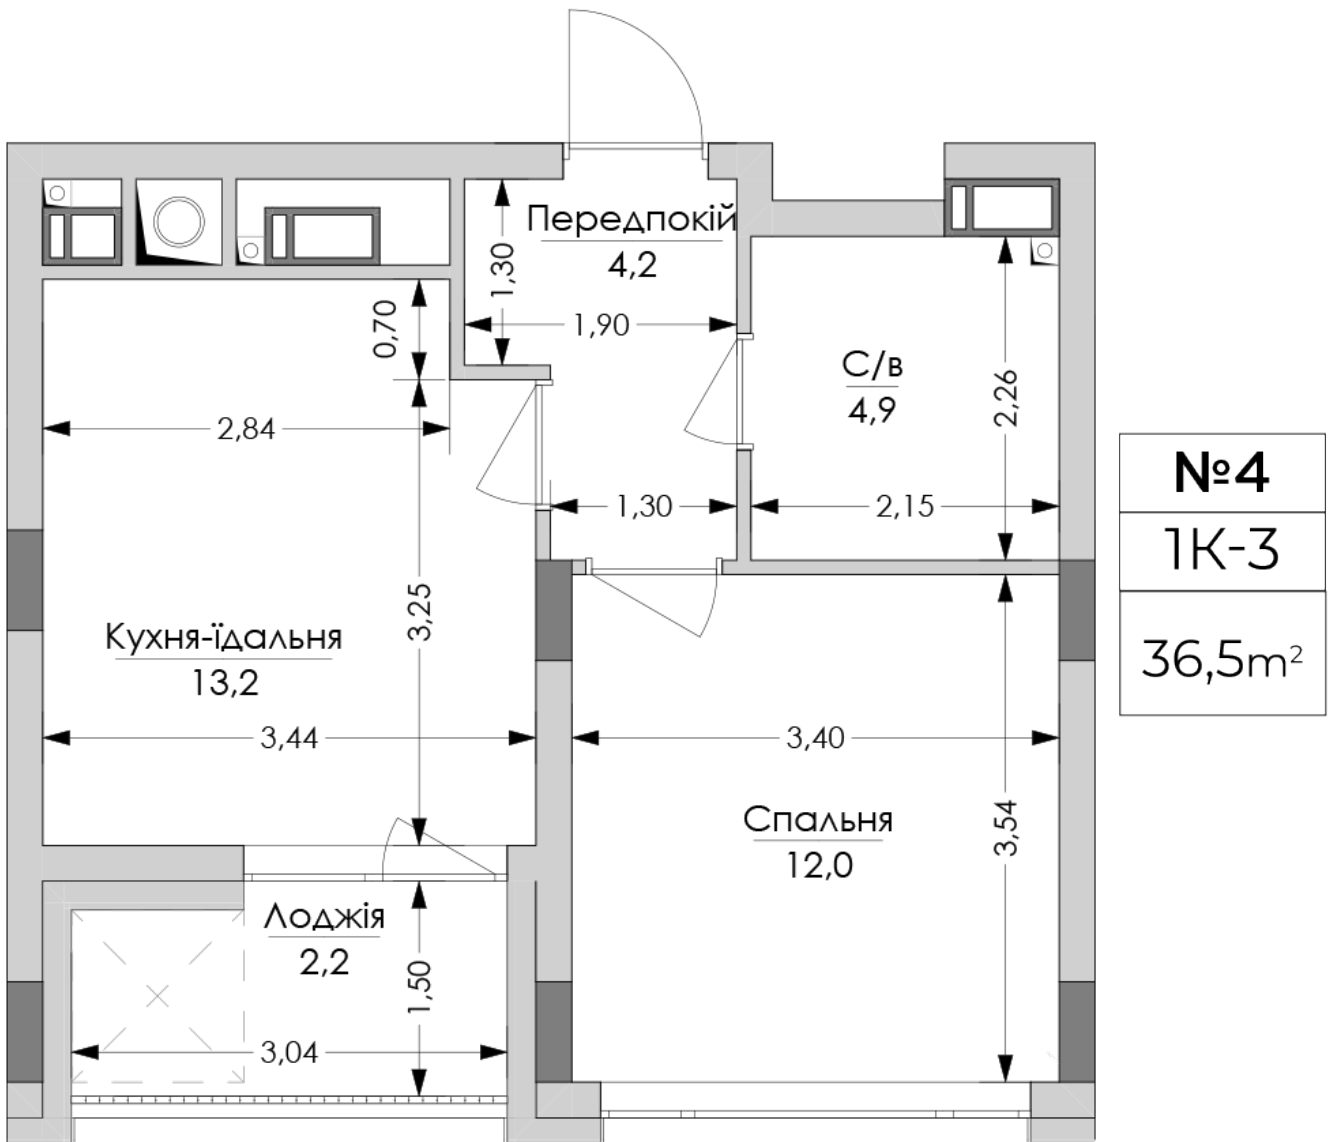

ЖК "Lypynsky"

lypynsky.nb.com.ua
068 430 82 08

Планування 1 кімнатної квартири в будинку на вул. Липинського, 4 (1 будинок, 1 секція) — №2.3

№4
1К-3
36,5m²

Тип планування: №2.3

Будинок Липинського, 4 (1 будинок, 1 секція)
1 кімнатна, 2 Поверх

Характеристики

Загальна площа: 36.5 м²
Житлова площа: 12 м²
Площа кухні: 13.2 м²