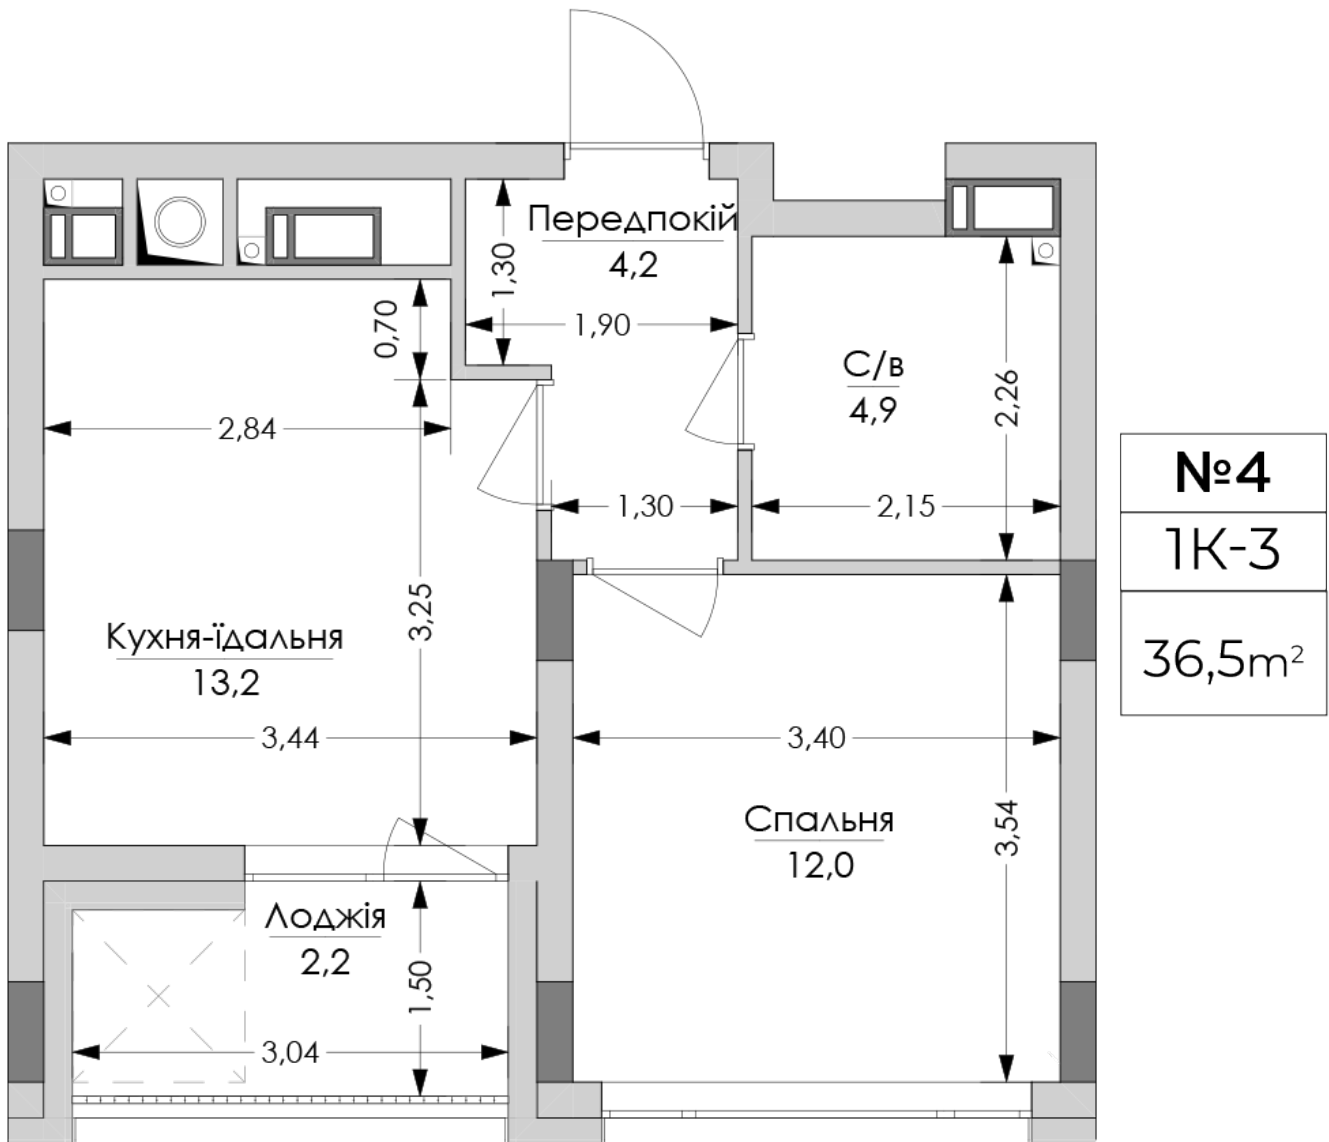

ЖК "Lypynsky"

lypynsky.nb.com.ua

068 430 82 08

Планування 1 кімнатної квартири в будинку на вул. Липинського, 4 (1 будинок, 1 секція) — №2.3

Тип планування: №2.3

Будинок Липинського, 4 (1 будинок, 1 секція)
1 кімнатна, 2 Поверх

Характеристики

Загальна площа: 36.5 м²

Житлова площа: 12 м²

Площа кухні: 13.2 м²