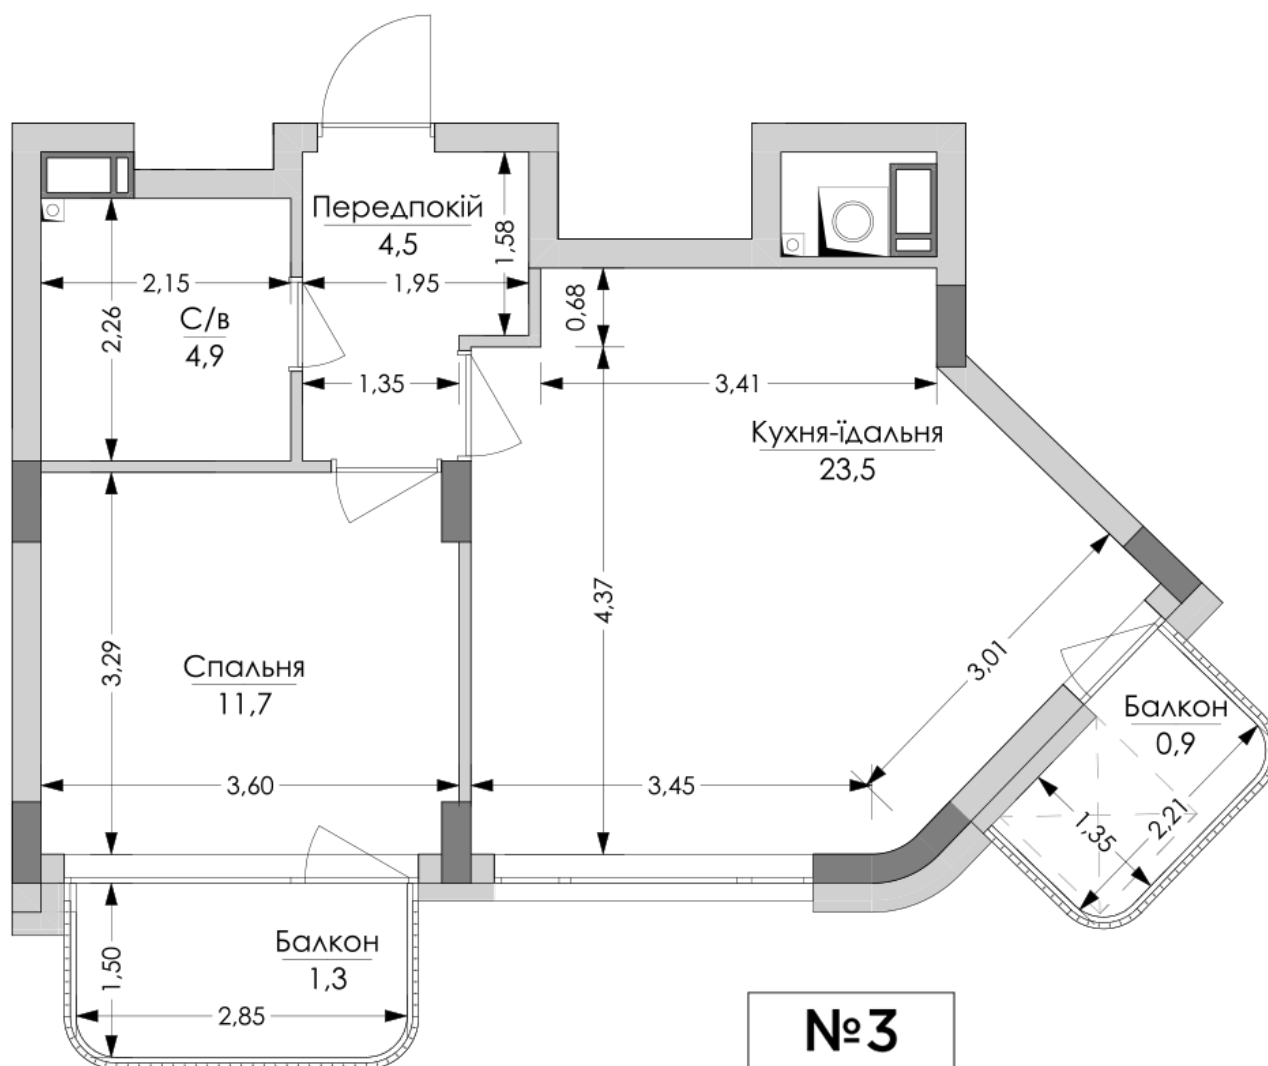

ЖК "Lypynsky"

lypynsky.nb.com.ua
068 430 82 08

**Планування 1 кімнатної квартири в будинку на вул.
Липинського, 4 (1 будинок, 1 секція) — №2.2**

№3
1К-2
46,8m²

Тип планування: №2.2

Будинок Липинського, 4 (1 будинок, 1 секція)
1 кімнатна, 2 Поверх

Характеристики

Загальна площа: 46.8 м²

Житлова площа: 11.7 м²

Площа кухні: 23.5 м²